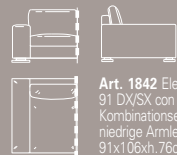

Art. 1842 Elemento sospeso 91 DX/SX con bracciolo basso Kombinationselement 91 li./re niedrige Armlehne 91x106xh.76cm