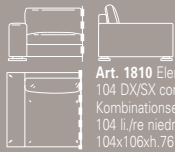

LARA 106

Bracciolo basso / niedrige Armlehne

Art. 1810 Elemento sospeso 104 DX/SX con bracciolo basso Kombinationselement 104 li./re niedrige Armlehne 104x106xh.76 cm