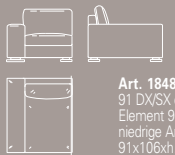

Art. 1848 Elemento 91 DX/SX con bracc. basso Element 91 li./re niedrige Armlehne 91x106xh.76cm