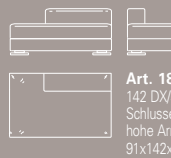

Art. 1866 Terminale
117 DX/SX con bracc. alto
Schlusselement 117 li./re.
hohe Armlehne
91x117xh.62 cm

Art. 1867 Terminale
142 DX/SX con bracc. alto
Schlusselement 142 li./re.
hohe Armlehne
91x142xh.62 cm