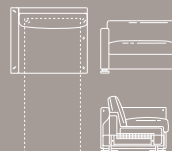

Art. 8859
Elemento 152 letto
bracciolo stretto DX/SX
Bettelement 152 li./re.
mit schmaler Armlehne
152x92/213xh.78 cm