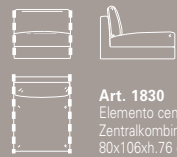

Art. 1830
Elemento centrale sospeso 80
Zentralkombinationselement 80
80x106xh.76 cm