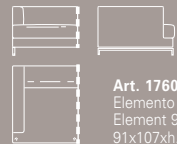

BLOG 107

Art. 1760
Elemento 91 DX/SX
Element 91 li./re.
91x107xh.68 cm