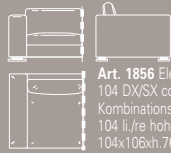

LARA 106

Bracciolo alto / hohe Armlehne