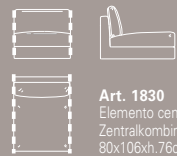

Art. 1830 Elemento centrale sospeso 80 Zentralkombinationselement 80 80x106xh.76cm