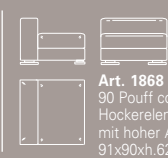

Art. 1868 Elemento 90 Pouff con bracciolo alto
Hockererelement 90
mit hoher Armlehne
91x90xh.62 cm