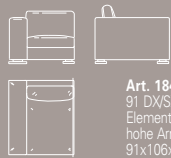

Art. 1847 Elemento 91 DX/SX con bracc. alto
Element 91 li./re
hohe Armlehne
91x106xh.76 cm