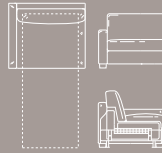

Art. 8471
Elemento 112
letto DX/SX
Bettelement
112 li./re.
112x92/214xh.80 cm