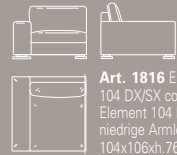

Art. 1816 Elemento 104 DX/SX con bracciolo basso Element 104 li./re niedrige Armlehne 104x106xh.76 cm