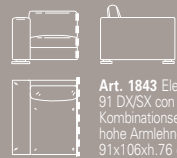

Art. 1843 Elemento sospeso 91 DX/SX con bracciolo alto
Kombinationselement 91 li./re
hohe Armlehne
91x106xh.76 cm