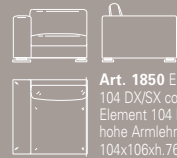

Art. 1850 Elemento 104 DX/SX con bracciolo alto
Element 104 li./re
hohe Armlehne
104x106xh.76 cm