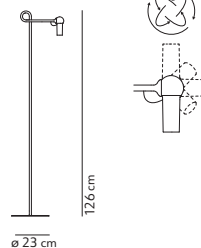

BIRD FLOOR

Jordi Pla / 2024

code colour PRICE vat excl.

514439NEU / GB	● black RAL9005	470 €
514439BEU / GB	● white RAL9010	
514439REU / GB	● brick red	

feeding	dimmer	certifications	materials
220-240 / 120 V	yes	◇ IP20 CE	metal

light source included light direction

board LED 1x6 W
2700 K - 660 lm - CRI>90

min 32 / max 39 cm