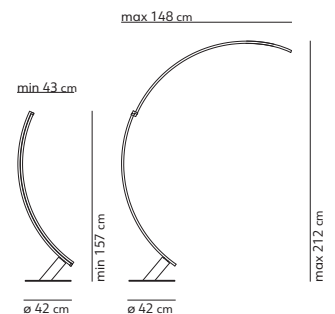

KUSHI FLOOR

Alberto Saggia & Valerio Sommella / 2016

code	colour	PRICE vat excl.
K2281059N / GB	● black RAL9005	1150 €
K2281059O / GB	● brass	
K2281059R / GB	● copper	

feeding	dimmer	certifications	materials
100-240 V	yes	☐ IP20 CE ENEC	glass + metal
light source included			light direction
board LED 3x4.6W 2700 K - 1900 lm - CRI>90			

KUSHI XL FLOOR

Alberto Saggia & Valerio Sommella / 2019

code	colour	PRICE vat excl.
K219105N / GB	● black RAL9005	1280 €
K219105O / GB	● brass	
K219105R / GB	● copper	

feeding	dimmer	certifications	materials
220-240 / 120 V	yes	☐ IP20 CE ENEC	glass + metal
light source not included			light direction
2x70 W max - E27 - Ø 6cm max			

KYUDO

Hansandfranz / 2009

code	colour	PRICE vat excl.
K048133BIEU / GB	● white RAL9016	1750 €
K048133NEEU / GB	● black RAL9005	
K048133AREU / GB	● orange RAL2007	

feeding	dimmer	certifications	materials
100-240 V	yes	☐ IP20 CE ENEC	aluminium
light source included			light direction
strip LED 1x36 W 2700 K - 4515 lm - CRI>90