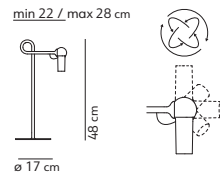

BIRD TABLE

Jordi Pla / 2024

code	colour	PRICE vat excl.
514438NEU / GB	● black RAL9005	350 €
514438BEU / GB	● white RAL9010	
514438REU / GB	● brick red	

feeding	dimmer	certifications	materials
220-240 / 120 V	yes	◇ IP20 CE	metal
light source included			light direction
board LED 1x6 W max 2700 K - 660 lm - CRI>90