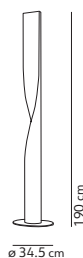

EVITA

AquiliaAlberg / 2011

code colour PRICE vat excl.

K155060B / GB	● warm white RAL1013	1700 €
K155060N / GB	● black RAL9005	
K155060T / GB	● dove-grey RAL7006	
K155060R / GB	● red RAL3003	

feeding	dimmer	certifications	materials
220-240 / 120 V	yes	⊕ IP20 CE ENEC	metal + technopolymers

light source included light direction

2x54 W - T5 fluorescent
or compatible LED light source