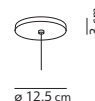

VICEVERSA

YUMA

David Pompa / 2017

code	colour	PRICE vat excl.
------	--------	-----------------

370310EU	● brass	380 €
----------	---------	-------

feeding	dimnable	certifications	materials
---------	----------	----------------	-----------