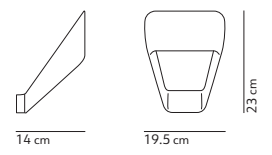

light direction