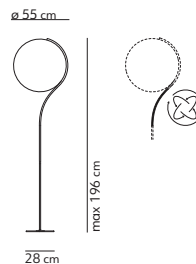

POISE FLOOR

Robert Dabi / 2022

code	colour	PRICE vat excl.
505425N / GB	● black RAL9005	550 €

feeding	dimmer	certifications	materials
220-240 / 120 V	yes	□ IP20 CE	metal

light source included	light direction
strip LED 1x28 W 2700 K - 3600 lm - CRI>90