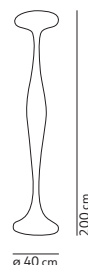

E.T.A.

Guglielmo Berchicci / 1997

code colour PRICE vat excl.

0171596BIEU / GB	● white	1500 €
0171596AREU / GB	● orange	

feeding	dimmer	certifications	materials
220-240 / 120 V	yes	⊕ IP20 CE ENEC	fiberglass + metal

light source not included light direction

3x40 W max - E14 (E12) +
1x100 W max - E27 (E26)