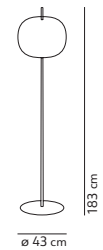

KUSHI XL FLOOR

Alberto Saggia & Valerio Sommella / 2019

code	colour	PRICE vat excl.
K219105N / GB	● black RAL9005	1280 €
K219105O / GB	● brass	
K219105R / GB	● copper	

feeding	dimmer	certifications	materials
220-240 / 120 V	yes	☐ IP20 CE ENEC	glass + metal
light source not included			light direction
2x70 W max - E27 - Ø 6cm max