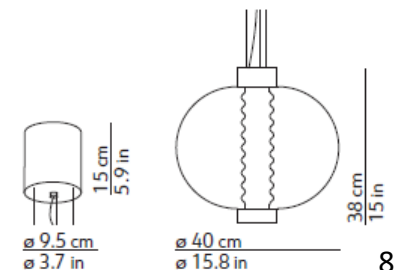

BOLHA

Board LED 1 x 19W
2700 K – 2200 lm – CRI > 90

220-240 / 120 V

Dimmable phase cut

kdln

VK EUR 1.200,00

Amber
Smokey brown

DALA