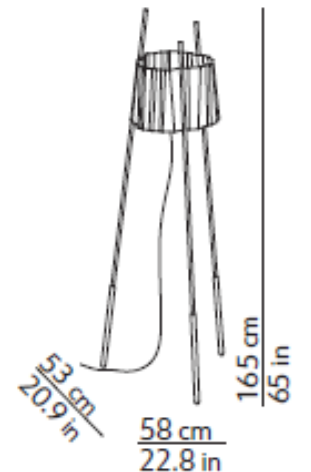

TYLA

MARC SADLER / 2021

Kurzfassung:

Dimmbare Stehleuchte. Diffusor aus geblasenem und sandgestrahltem Glas. Matt lackierte Metallstruktur

NAME= Abkürzung für *Typha latifolia*, Latein für Schilfrohr (giunco)

Vertiefung :

Die langen, fadenförmigen Stiele der *Typha latifolia*, einer eleganten Wasserpflanze, inspirierten die Halterung dieser Lampe mit raffiniertem, fast lyrischem Design. Und die Bewegung der Pflanzen, die im Wind wiegen, wird für den originellen Lampenschirm aufgenommen. Eine wunderbar unregelmäßige Form mit mattem Glas innen und transparentem Glas außen, bewegt durch leuchtende Einschnitte

VK EUR 830,00

White
Dark blue
Red

TYLA

1x70W max E27 (E26)

220-240 / 120 V

Dimmer included