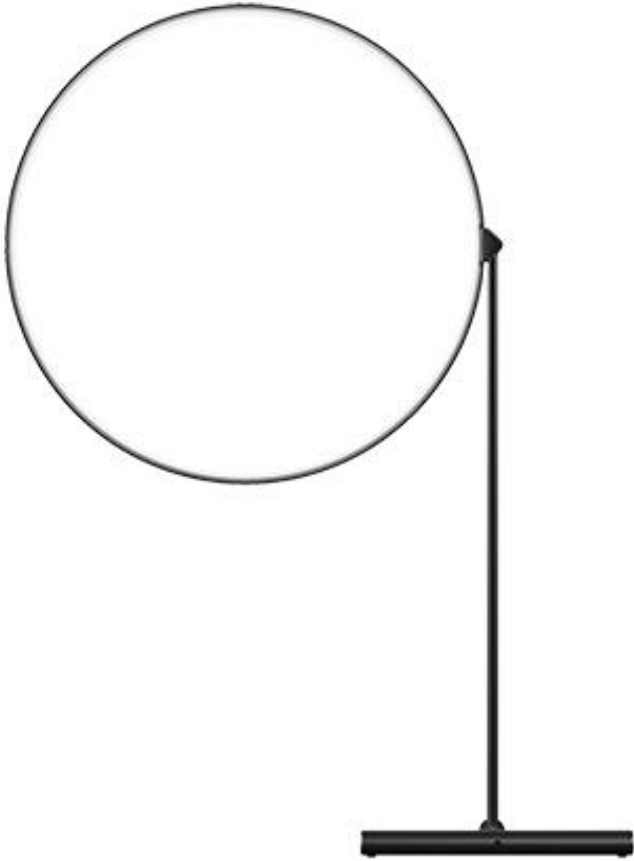

Dimmbare Stehleuchte. Diffusor aus geblasenem und sandgestrahltem Glas. Matt lackierte Metallstruktur

NAME= Abkürzung für *Typha latifolia*, Latein für Schilfrohr (giunco)

Vertiefung :

Die langen, fadenförmigen Stiele der *Typha latifolia*, einer eleganten Wasserpflanze, inspirierten die Halterung dieser Lampe mit raffiniertem, fast lyrischem Design. Und die Bewegung der Pflanzen, die im Wind wiegen, wird für den originellen Lampenschirm aufgenommen. Eine wunderbar unregelmäßige Form mit mattem Glas innen und transparentem Glas außen, bewegt durch leuchtende Einschnitte

POISE

ROBERT DABI / 2021

Kurzfassung :

Dimmbare Tischleuchte. Diffusor und Struktur aus mattschwarzem Metall bis zu 320 Grad beweglich.

NAME: *Gleichgewicht* (aus EN)

Vertiefung:

Ein Kreis aus Licht und eine Stange aus Metall. Fein, leicht und um bis zu 320 Grad drehbar, tanzen sie in stets neuen Konfigurationen miteinander. Das Gegengewicht dazu bildet die solide Basis in T-Form. Der Bügel ist eine Tangente zum Kreis und nimmt akrobatische oder statische Positionen ein. Eine Einladung, um mit dem Licht in einem empathischen Verhältnis zu interagieren.

Pendelleuchte. Transparentes Borosilikat-Außenglas. Der innere Diffusor aus geblasenem Glas ist in zwei Ausführungen erhältlich: bernsteinfarben und rauchbraun. Struktur aus lackiertem Metall

NAME: *Blase*, Portugiesisch

Vertiefung:

Glas in zwei verschiedenen Versionen. Eine himmlische und transparente Blase als Lampenschirm. Ein materieller Zylinder für die Lichtquelle, der an die Fäden der traditionellen Glühlampen erinnert. Im Dialog zwischen den beiden Elementen entstehen kontinuierliche Lichtbrechungen, die das Licht physisch werden lassen