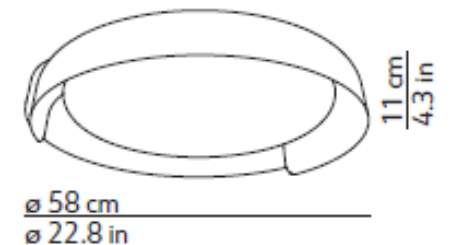

DALA

FRANCESCA SMIRAGLIA / 2021

Merkmale:

- Kleinere erhältlich in: Holz Ausführung (Wassertransferdruck), Zement Ausführung (durch besondere Lackierung) und Kupfer Ausführung.

Kurzfassung :

Deckenleuchte mit Opal-Diffusor. Struktur aus lackiertem Metall, erhältlich in sechs Farbkonfigurationen

NAME: Blütenblatt, (Kannada, indisches Dialekt)

DALA

Board LED 1 x 42W
2700 K – 4630 lm – CRI > 90

220-240 / 120 V

Dimmable phase cut