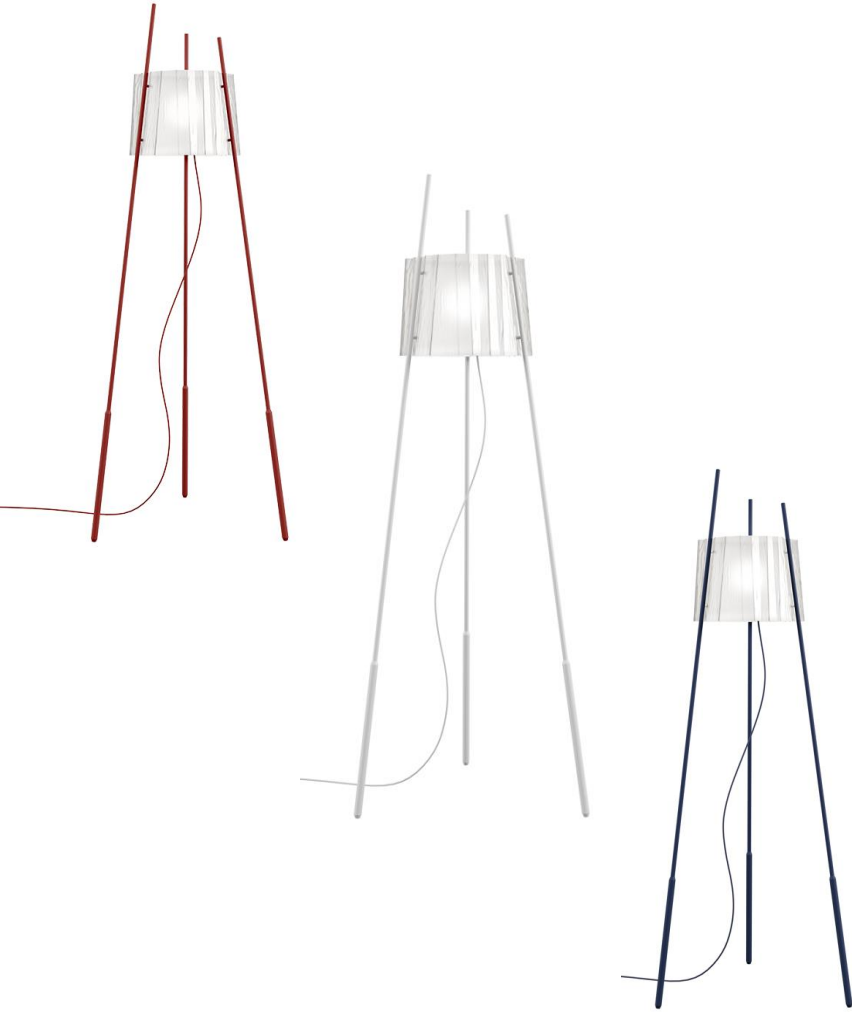

TYLA

MARC SADLER / 2021

Kurzfassung:

Dimmbare Stehleuchte. Diffusor aus geblasenem und sandgestrahltem Glas. Matt lackierte Metallstruktur

NAME= Abkürzung für *Typha latifolia*, Latein für Schilfrohr (giunco)

Vertiefung :

Die langen, fadenförmigen Stiele der *Typha latifolia*, einer eleganten Wasserpflanze, inspirierten die Halterung dieser Lampe mit raffiniertem, fast lyrischem Design. Und die Bewegung der Pflanzen, die im Wind wiegen, wird für den originellen Lampenschirm aufgenommen. Eine wunderbar unregelmäßige Form mit mattem Glas innen und transparentem Glas außen, bewegt durch leuchtende Einschnitte

VK EUR 830,00

White
Dark blue
Red

TYLA

1x70W max E27 (E26)

220-240 / 120 V

Dimmer included