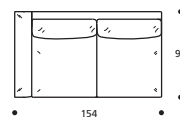

Art. 9049 154 X 92 X h. 80 cm