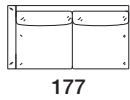

STOFF / FABRIC		LEDER / LEATHER	
	KOMPLETT COMPLETE	NUR BEZUG ONLY COVER	KOMPLETT COMPLETE	NUR BEZUG ONLY COVER
BASIC	2.318	890	4.743	2.392
PRESTIGE	2.635	1.116	5.208	2.821
ELITE	3.120	1.405	-	-
Fremdstoff / Customer	2.144	769	-	-

Extras / Optional Extras: B. +51€

Art. 8893 Element 197 li./re. mit schmaler Armlehne Stoffbedarf / Fabric required
Element 197 r/l with slim arm h.140 cm: 9,10 m
197 X 92 X h. 78 cm