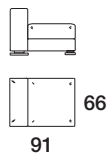

Extras / Optional Extras: A. +94€ / B. +8€ / C. +8€ / D. +76€ / E. +8€

Art. 1869 Hockerelement 66 mit hoher Armlehne Element 66 pouf with high arm Stoffbedarf / Fabric required h.140 cm: 4,10 m
91 X 66 X h. 62 cm