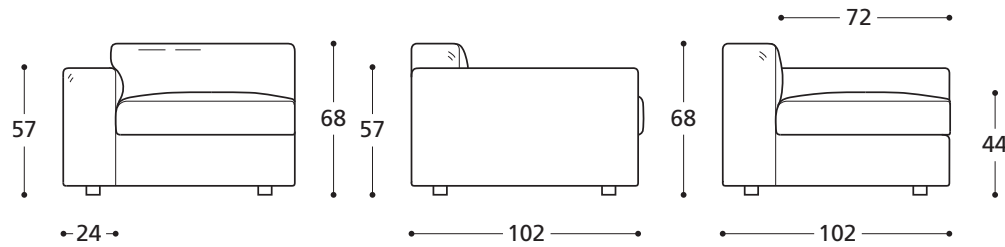

ELEMENT MIT ARMLEHNE - ECKELEMENT / ELEMENT WITH ARM - CORNER