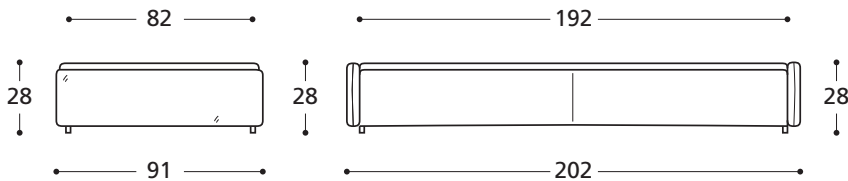

STANDARDVERSION / STANDARD VERSION:

1. Fixierter, nicht verschiebbarer Lattenrost, 82x192 cm. **Matratze, Bertüberzug, Ergänzungen und Accessoires exclusive.**
  1. Fixed slatted bed base, 82x192 cm, **WITHOUT a lift-up base. Mattress, bedspread, complements and accessories not included.**