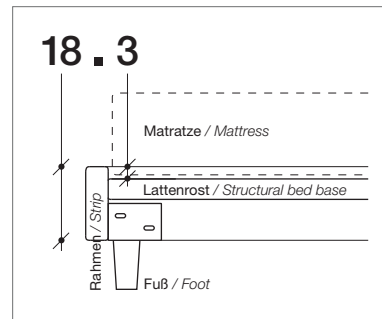

18.3

Betten mit fixiertem Lattenrost / Beds with structural slatted bed base

- Die Bettbasis ist der einteilige Lattenrost, an welchem die Rahmenteile befestigt sind. Der Rahmen ist komplett abziehbar und wird verstärkt durch gehärtete Eisenwinkel.
- Die Kopfteile - in verschiedenen Ausführungen - sind komplett abziehbar.
- Classic "Bett nach Maß": Die Bettstruktur kann in gewünschten Sondermaßen realisiert werden.
- Extras, Höhentabelle & verschiedene erhältliche Maße sind in der Preisliste des jeweiligen Modells zu ersehen.
- Single-structure bed frame, the perimeter strips are fixed to the bed base and to the reinforcing iron brackets. The feet are fixed to the latter.
- The headboards of the beds, in various designs, are detachable and have removable covers.
- "Customised Bed". The bed can be customised at a surcharge.
- For optionals and the table of available heights and sizes, please see the price list for each separate model.