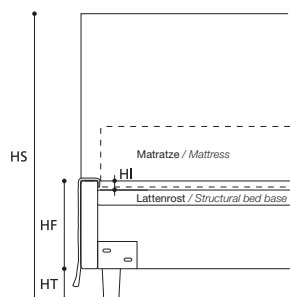

STANDARDVERSION / STANDARD VERSION:

1. Orthopädischer Lattenrost. 2. Kopfteil und Rahmen sind mit "POLIDAC" gepolstert. 3. Holzfuß
1. Orthopaedic slatted wood bed base. 2. Headboard and perimeter strip padded with "POLIDAC". 3. Foot in wood.