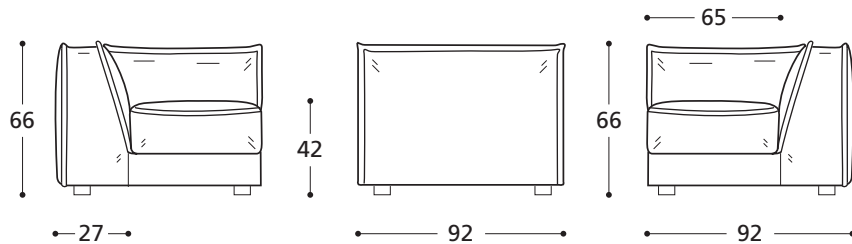

ELEMENT MIT ARMLEHNE - ECKELEMENT / ELEMENT WITH ARM - CORNER