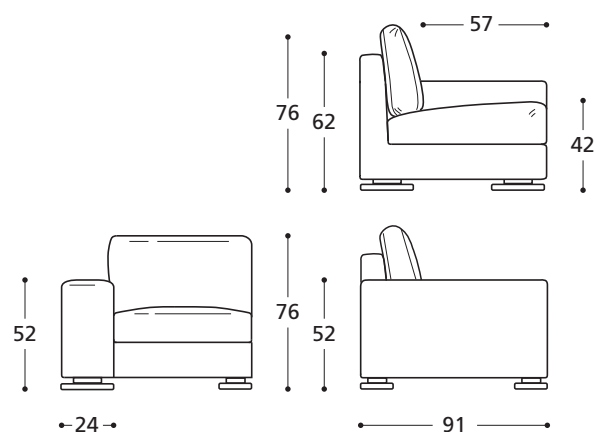

ACHTUNG! Die Maßangaben aller Produkte sind unbedingt als circa-Maße anzusehen und können etwas variieren, da es sich um sagomatische Polstermöbel (-elemente) handelt.
ATTENTION! The dimensions are purely indicative as they refer to upholstered and shaped elements.