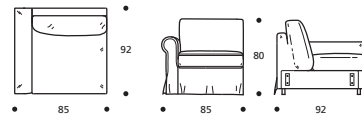

Art. 9048 85 X 92 X h. 80 cm