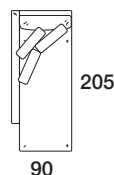

STOFF / FABRIC		LEDER / LEATHER	
	KOMPLETT COMPLETE	NUR BEZUG ONLY COVER	KOMPLETT COMPLETE	NUR BEZUG ONLY COVER
BASIC	2.680	1.021	5.493	2.751
PRESTIGE	3.117	1.313	5.793	3.136
ELITE	3.614	1.634	-	-
Fremdstoff / Customer	2.479	944	-	-

Extras / Optional Extras: B. +51€