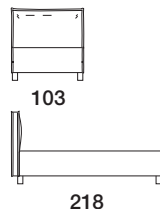

Extras / *Optional Extras:* A. +25%

Art. 7826

Einzelbett, groß / *Single size bed* Stoffbedarf / *Fabric required*
 103 x 218 x h. 104 cm h.140 cm: 6,10 m
 Innenmaß: ca. 90x200 cm
 Recommended mattress 90x200 cm