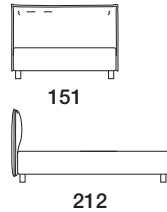

STOFF / FABRIC		LEDER / LEATHER	
	KOMPLETT COMPLETE	NUR BEZUG ONLY COVER	KOMPLETT COMPLETE	NUR BEZUG ONLY COVER
BASIC	1.782	662	3.529	1.922
PRESTIGE	2.063	872	4.058	2.396
ELITE	2.452	1.161	-	-
Fremdstoff / <i>Customer</i>	1.648	612	-	-

Extras / *Optional Extras:* A. +25% / B. +10%

Art. 7947

Französisches Bett / *Small double size bed* Stoffbedarf / *Fabric required*
131 x 212 x h. 104 cm h.140 cm: 5,80 m
Innenmaß: ca. 120x200 cm
Recommended mattress 120x200 cm