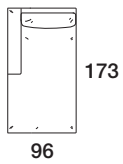

STOFF / FABRIC		LEDER / LEATHER	
	KOMPLETT COMPLETE	NUR BEZUG ONLY COVER	KOMPLETT COMPLETE	NUR BEZUG ONLY COVER
BASIC	2.347	978	4.887	2.663
PRESTIGE	2.772	1.197	5.696	3.313
ELITE	3.322	1.522	-	-
Fremdstoff / Customer	2.170	904	-	-

Extras / Optional Extras: A. +207€ / B. +8€ / C. +8€ / D. +76€ / E. +8€

Art. 2020 Hocker 120x70 mit Sitzkissen Stoffbedarf / Fabric required
Pouf 120x70 with cushion h.140 cm: 4,80 m
120 X 70 X h. 40/42 cm