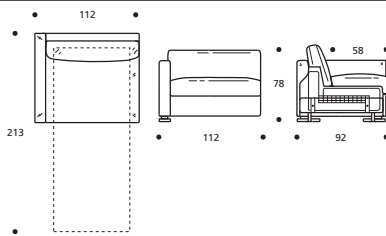

Art. 8858 112 x 92/213 x h. 78 cm