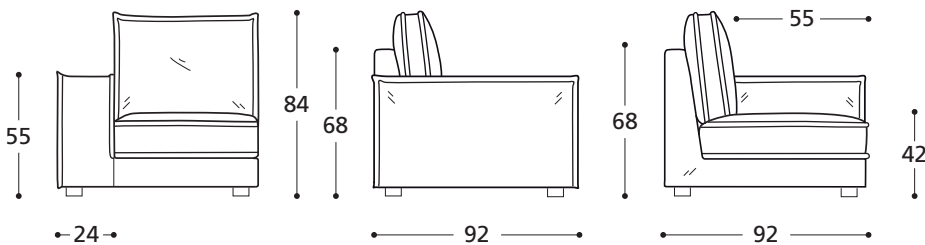

Füllung / Padding: "MOLLA PIUMA"

STANDARDVERSION / STANDARD VERSION:

1. Nicht sichtbarer Fuss aus schwarzem ABS, 4 cm hoch. 2. Sitzkissen in "POLIDAC". 3. Rückenkissen in "MOLLA PIUMA".
 1. Invisible foot in black ABS h. 4 cm. 2. Seat cushions in "POLIDAC". 3. Back cushions in "MOLLA PIUMA".