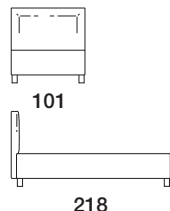

Extras / *Optional Extras:* A. +25%

Art. 7861

Einzelbett, groß / *Single size bed* Stoffbedarf / *Fabric required*
 101 x 218 x h. 104 cm h.140 cm: 6,10 m
 Innenmaß: ca. 90x200 cm
 Recommended mattress 90x200 cm