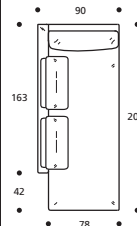

EGO breite Armlehne programm / wide arm program

Art. 8873 92 X 92 X h. 78 cm

Art. 8868 102 X 165 X h. 78 cm

Art. 8867 90 X 165 X h. 78 cm

Art. 8878 90 X 165 X h. 78 cm

Art. 8869 90 X 205 X h. 78 cm

Art. 8879 90 X 205 X h. 78 cm