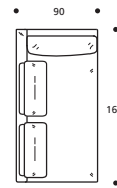

Extras / Optional Extras: B. +102€

EGO schmale Armlehne programm / slim arm program

Art. 8873 92 X 92 X h. 78 cm

Art. 8866 90 X 165 X h. 78 cm

Art. 8867 90 X 165 X h. 78 cm

Art. 8878 90 X 165 X h. 78 cm

Art. 8869 90 X 205 X h. 78 cm