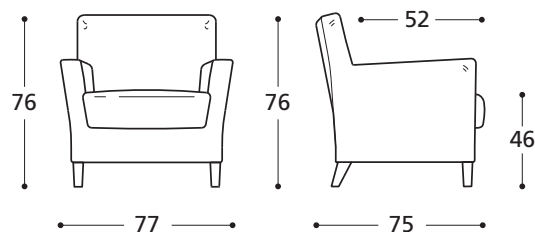

STANDARDVERSION / STANDARD VERSION:

1. Holzfuß, wenghéfarben / Foot in wenge stained wood.
2. Sitzkissen in "POLIDAC" / Seat cushion in "POLIDAC".

ACHTUNG! Die Maßangaben aller Produkte sind unbedingt als circa-Maße anzusehen und können etwas variieren, da es sich um sagomatische Polstermöbel (-elemente) handelt.
ATTENTION! The dimensions are purely indicative as they refer to upholstered and shaped elements.

STANDARDFUSS / STANDARD FOOT
Holzfuß, wenghéfarben.
Foot in wenge stained wood.