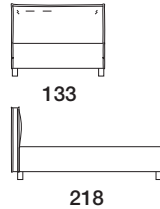

STOFF / FABRIC		LEDER / LEATHER	
	KOMPLETT COMPLETE	NUR BEZUG ONLY COVER	KOMPLETT COMPLETE	NUR BEZUG ONLY COVER
BASIC	1.791	665	-	-
PRESTIGE	2.074	876	-	-
ELITE	2.466	1.168	-	-
Fremdstoff / <i>Customer</i>	1.656	615	-	-

Extras / *Optional Extras:* A. +25%

Art. 7826

Einzelbett, groß / *Single size bed* Stoffbedarf / *Fabric required*
103 x 218 x h. 104 cm h.140 cm: 6,10 m
Innenmaß: ca. 90x200 cm
Recommended mattress 90x200 cm