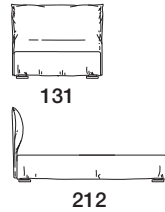

STOFF / FABRIC		LEDER / LEATHER	
	KOMPLETT COMPLETE	NUR BEZUG ONLY COVER	KOMPLETT COMPLETE	NUR BEZUG ONLY COVER
BASIC	1.814	674	-	-
PRESTIGE	2.098	886	-	-
ELITE	2.480	1.174	-	-
Fremdstoff / Customer	1.677	623	-	-

Extras / Optional Extras: A. +25% / D. +8€ / F. +102€

Art. 7768

Einzelbett, groß / *Single size bed* Stoffbedarf / *Fabric required*
101 x 212 x h. 105 cm h.140 cm: 6,30 m
Innenmaß: ca. 90x200 cm
Recommended mattress 90x200 cm