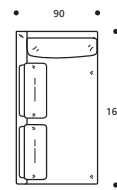

EGO breite Armlehne programm / wide arm program

Art. 8873 92 X 92 X h. 78 cm

Art. 8868 102 X 165 X h. 78 cm

Art. 8867 90 X 165 X h. 78 cm

Art. 8878 90 X 165 X h. 78 cm

Art. 8869 90 X 205 X h. 78 cm

Art. 8879 90 X 205 X h. 78 cm