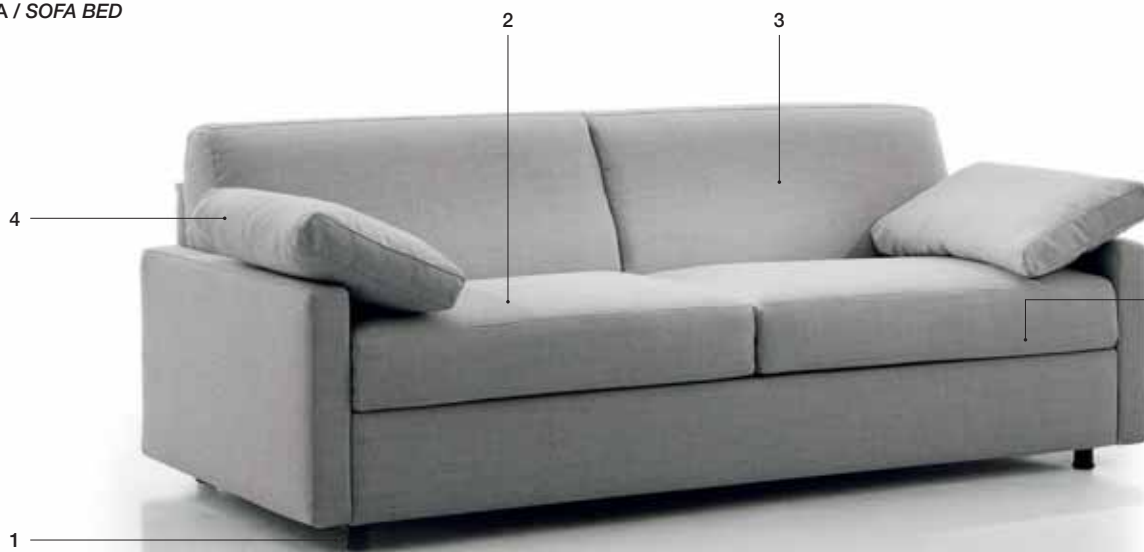

BETTSOFA / SOFA BED