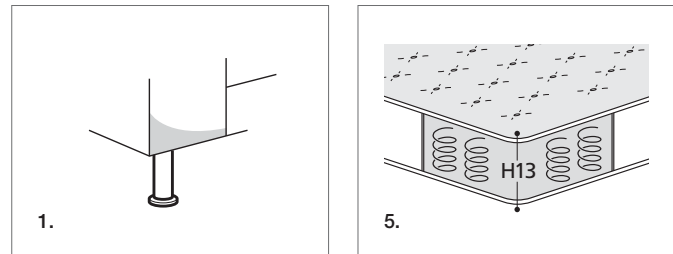

STANDARDFUSS / STANDARD FOOT

Poliertes Aluminium Metallfuß
Polished aluminium foot.

Federkernmatratze H.13 cm.
Spring mattress H.13 cm.

EXTRAS / OPTIONAL EXTRA:

- A. "COMFORT"-Matratze, 10 cm hoch / COMFORT mattress height in cm 10.