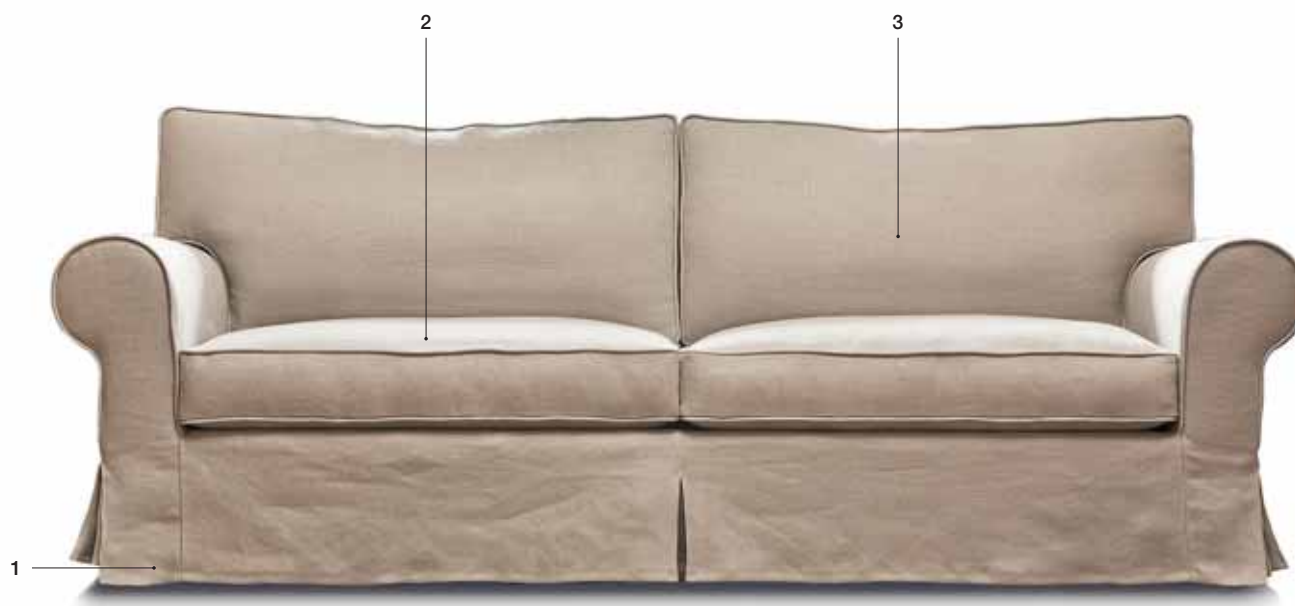

STANDARDVERSION / STANDARD VERSION:

1. Holzfuß. 2. Sitzkissen in "POLIDAC". 3. Rückenkissen in "MOLLA PIUMA".
1. Foot in wood. 2. Seat cushions in "POLIDAC". 3. Back cushions in "MOLLA PIUMA".

ACHTUNG! Die Maßangaben aller Produkte sind unbedingt als circa-Maße anzusehen und können etwas variieren, da es sich um sagomatische Polstermöbel (-elemente) handelt.
ATTENTION! The dimensions are purely indicative as they refer to upholstered and shaped elements.

EXTRAS / OPTIONAL EXTRA:

- A. Rückenkissen "POLIDAC" / Back cushions in "POLIDAC".
- B. Sitzkissen "POLIPIUMA" / Seat cushions in "POLIPIUMA".
- C. Keder auch andersfarbig möglich / Piped trim in a fabric different to the cover.
- D. Fertigung in zwei-/mehrfarbiger Ausführung / Two-tone cover.