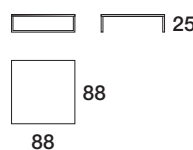

**QUADRO
Art. 0244**

Tisch 88x88
Coffee table 88x88
88 x 88 x h. 25 cm

	KOMPLETT COMPLETE	NUR DIE TISCHPLATTE ONLY TOP
BASIC	740	350
PRESTIGE	882	498
ELITE	1.074	694

Extras / Optional Extras: A. +2€

**QUADRO
Art. 0245**

Tisch 69x69
Coffee table 69x69
69 x 69 x h. 22 cm