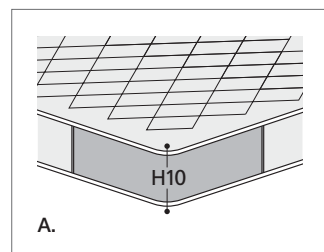

STANDARDFUSS / STANDARD FOOT

Poliertes Aluminium Metallfuß
Polished aluminium foot.

Federkernmatratze H.13 cm.
Spring mattress H.13 cm.

EXTRAS / OPTIONAL EXTRA:

- A. "COMFORT"-Matratze, 10 cm hoch / COMFORT mattress height in cm 10.