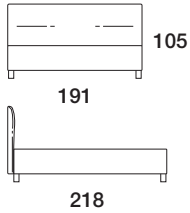

CLOUD 30.3

EXTRAS / OPTIONAL EXTRA:

- A. Bett in Sondermaß / *Tailor-made bed.*
- B. Bett mit geteiltem Lattenrost / *Bed with divided bed base.*

Art. 7848

Doppelbett, groß / *Superking size bed* Stoffbedarf / *Fabric required*
191 x 218 x h. 105 cm h.140 cm: 8,10 m
Innenmaß: ca. 180x200 cm
Recommended mattress 180x200 cm

	STOFF / FABRIC		LEDER / LEATHER	
	KOMPLETT COMPLETE	NUR BEZUG ONLY COVER	KOMPLETT COMPLETE	NUR BEZUG ONLY COVER
BASIC	1.947	723	3.828	2.084
PRESTIGE	2.248	950	4.380	2.591
ELITE	2.673	1.266	-	-
Fremdstoff / <i>Customer</i>	1.797	669	-	-

Extras / *Optional Extras:* A. +25% / B. +10%

Art. 7847

Doppelbett / *King size bed* Stoffbedarf / *Fabric required*
171 x 218 x h. 105 cm h.140 cm: 7,60 m
Innenmaß: ca. 160x200 cm
Recommended mattress 160x200 cm