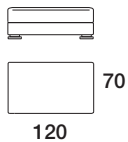

STOFF / FABRIC		LEDER / LEATHER	
	KOMPLETT COMPLETE	NUR BEZUG ONLY COVER	KOMPLETT COMPLETE	NUR BEZUG ONLY COVER
BASIC	1.140	478	2.381	1.291
PRESTIGE	1.355	588	2.766	1.610
ELITE	1.613	728	-	-
Fremdstoff / Customer	1.054	442	-	-

Extras / Optional Extras: A. +128€ / B. +8€ / C. +8€ / D. +76€ / E. +8€

Art. 2019 Hocker 91x91 mit Sitzkissen Stoffbedarf / Fabric required
Pouf 91x91 with cushion h.140 cm: 4,30 m
91 X 91 X h. 40/42 cm