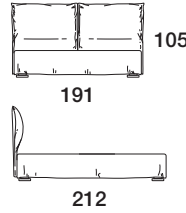

STOFF / FABRIC		LEDER / LEATHER	
	KOMPLETT COMPLETE	NUR BEZUG ONLY COVER	KOMPLETT COMPLETE	NUR BEZUG ONLY COVER
BASIC	2.315	860	-	-
PRESTIGE	2.677	1.131	-	-
ELITE	3.164	1.498	-	-
Fremdstoff / Customer	2.141	796	-	-

Extras / Optional Extras: A. +25% / B. +10% / D. +8€ / F. +102€

Art. 7771

Doppelbett / *King size bed* Stoffbedarf / *Fabric required*
171 x 212 x h. 105 cm h.140 cm: 8,50 m
Innenmaß: ca. 160x200 cm
Recommended mattress 160x200 cm