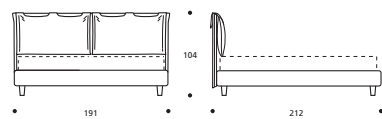

JEFF programm / program

JEFF 18.3

Art. 7884 191 X 212 X h. 104 cm