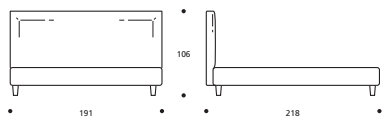

YOKY programm / program

YOKY 18.3

Art. 7980 191 X 218 X h. 106 cm