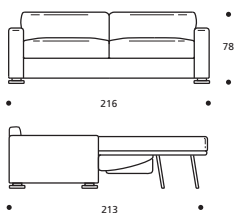

Art. 8834 216 x 92/213 x h. 78 cm