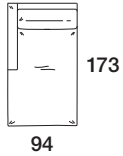

STANDARDVERSION / STANDARD VERSION:

Verchromter Metallfuß. Sitzkissen in "POLIPIUMA SLIM". Rückenkissen in "MOLLA PIUMA".
Chrome-plated metal foot. Seat cushions in "POLIPIUMA SLIM". Back cushions in "MOLLA PIUMA".

EXTRAS / OPTIONAL EXTRA:

- A. Metallfuß in "silver", "iron" oder "carbon" lackiert.
  Foot painted silver, iron, carbon.
- B. Autonome Einzelelemente mit 4 Füßen
  Stand-alone version with 4 feet.

Art. 2120 Sessel 77x78 Stoffbedarf / Fabric required
Small armchair 77x78 h.140 cm: 5,10 m
77 X 78 X h. 88 cm

	STOFF / FABRIC		LEDER / LEATHER	
	KOMPLETT COMPLETE	NUR BEZUG ONLY COVER	KOMPLETT COMPLETE	NUR BEZUG ONLY COVER
BASIC	1.366	538	2.647	1.365
PRESTIGE	1.606	698	2.980	1.666
ELITE	1.864	882	-	-
Fremdstoff / Customer	1.263	497	-	-

Extras / Optional Extras: **A. +10€**

Art. 2113 Schlusseckelement 173 li./re. Stoffbedarf / Fabric required
End with arm 173 r/l h.140 cm: 6,90 m
94 X 173 X h. 88 cm

	STOFF / FABRIC		LEDER / LEATHER	
	KOMPLETT COMPLETE	NUR BEZUG ONLY COVER	KOMPLETT COMPLETE	NUR BEZUG ONLY COVER
BASIC	2.425	966	4.987	2.546
PRESTIGE	2.877	1.263	5.615	3.106
ELITE	3.396	1.613	-	-
Fremdstoff / Customer	2.243	893	-	-

Extras / Optional Extras: **A. +10€**

Art. 2115 Schlusseckelement 133 li./re. Stoffbedarf / Fabric required
Corner end 133 r/l h.140 cm: 7,80 m
107 X 133 X h. 88 cm