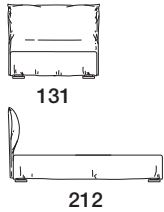

STOFF / FABRIC		LEDER / LEATHER	
	KOMPLETT COMPLETE	NUR BEZUG ONLY COVER	KOMPLETT COMPLETE	NUR BEZUG ONLY COVER
BASIC	1.814	674	-	-
PRESTIGE	2.098	886	-	-
ELITE	2.480	1.174	-	-
Fremdstoff / Customer	1.677	623	-	-

Extras / Optional Extras: A. +25% / D. +8€ / F. +102€

Art. 7762

Einzelbett, groß / *Single size bed* Stoffbedarf / *Fabric required*
101 x 212 x h. 105 cm h.140 cm: 6,30 m
Innenmaß: ca. 90x200 cm
Recommended mattress 90x200 cm