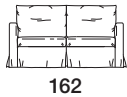

Art. 9066

2-Sitzer 162
Sofa 162 2Seater
162 X 92 X h. 88 cm

Stoffbedarf / Fabric required
h.140 cm: 11,70 m

	STOFF / FABRIC		LEDER / LEATHER	
	KOMPLETT COMPLETE	NUR BEZUG ONLY COVER	KOMPLETT COMPLETE	NUR BEZUG ONLY COVER
BASIC	2.504	1.022	-	-
PRESTIGE	2.962	1.298	-	-
ELITE	3.515	1.719	-	-
Fremdstoff / Customer	2.316	945	-	-

Extras / Optional Extras: A. +5%

Art. 9067

3-Sitzer, klein 182
Sofa 182 3Seater compact
182 X 92 X h. 88 cm

Stoffbedarf / Fabric required
h.140 cm: 12,60 m