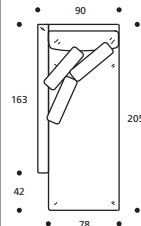

EGO breite Armlehne programm / wide arm program

Art. 8873 92 X 92 X h. 78 cm

Art. 8868 102 X 165 X h. 78 cm

Art. 8867 90 X 165 X h. 78 cm

Art. 8878 90 X 165 X h. 78 cm

Art. 8869 90 X 205 X h. 78 cm

Art. 8879 90 X 205 X h. 78 cm