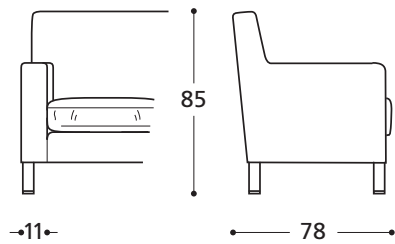

ACHTUNG! Die Maßangaben aller Produkte sind unbedingt als circa-Maße anzusehen und können etwas variieren, da es sich um sagomatische Polstermöbel (-elemente) handelt.
ATTENTION! The dimensions are purely indicative as they refer to upholstered and shaped elements.

STANDARDFUSS / STANDARD FOOT
Fuß aus poliertem Metall.
Polished metal foot.

EXTRAS / OPTIONAL EXTRA:

- A. Sitzkissenset "HÄRTER" / Seat cushions in "HIGH DENSITY".
  B. Holzfuß, wenghéfarben, kirschfarben oder Buche naturfarben.
  Foot in wenge stained wood, in cherry stained wood, in beech stained wood.