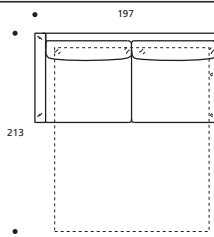

Art. 8861 197 x 92/213 x h. 78 cm