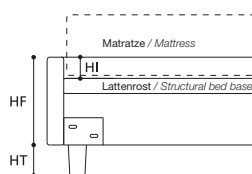

TABELLE HÖHENMAßE / TABLE HEIGHTS	
HT	cm. 10
HF	cm. 30
HI	cm. 7

ACHTUNG! Die angegebenen Höhenmaße beziehen sich auf die Standardversion mit 10-cm-hohem Fuß.
ATTENTION! The heights shown above refer to the standard foot version H. 10 cm.