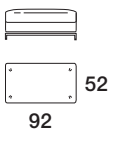

STOFF / FABRIC		LEDER / LEATHER	
	KOMPLETT COMPLETE	NUR BEZUG ONLY COVER	KOMPLETT COMPLETE	NUR BEZUG ONLY COVER
BASIC	1.166	414	2.449	1.276
PRESTIGE	1.330	512	2.750	1.537
ELITE	1.578	691	-	-
Fremdstoff / Customer	1.078	382	-	-

Extras / Optional Extras: A. +34€

Art. 1757 Hocker 92x52 Stoffbedarf / Fabric required
Pouf 92x52 h.140 cm: 2,70 m
92 X 52 X h. 40 cm