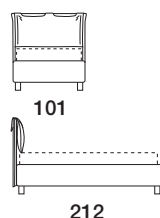

STOFF / FABRIC		LEDER / LEATHER	
	KOMPLETT COMPLETE	NUR BEZUG ONLY COVER	KOMPLETT COMPLETE	NUR BEZUG ONLY COVER
BASIC	1.511	561	-	-
PRESTIGE	1.749	739	-	-
ELITE	2.079	984	-	-
Fremdstoff / Customer	1.397	519	-	-

Extras / Optional Extras: A. +25% / F. +5%