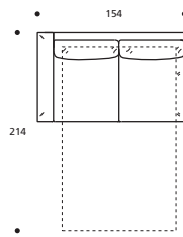

Art. 9044 114 X 92/214 X h. 80 cm

Art. 9045 154 X 92/214 X h. 80 cm