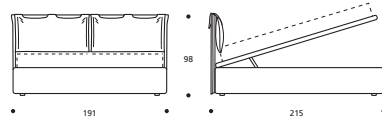

JEFF Cargo

Art. 7890 191 X 215 X h. 98 cm