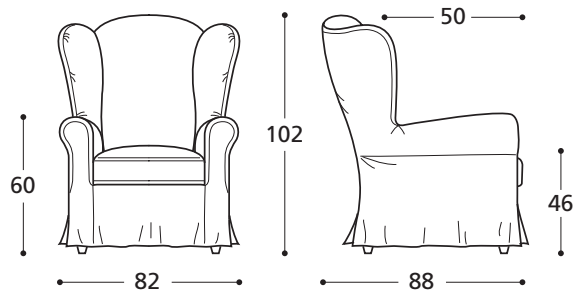

STANDARDVERSION / STANDARD VERSION:

1. Holzfuß. 2. Sitzkissen in "POLIDAC".
  1. Foot in wood. 2. Seat cushion in "POLIDAC".

ACHTUNG! Die Maßangaben aller Produkte sind unbedingt als circa-Maße anzusehen und können etwas variieren, da es sich um sagomatische Polstermöbel (-elemente) handelt.
ATTENTION! The dimensions are purely indicative as they refer to upholstered and shaped elements.

EXTRAS / OPTIONAL EXTRA:

- A. Sitzkissenset "POLIPIUMA"
  Seat cushions in "POLIPIUMA".
- B. Keder auch andersfarbig möglich
  Piped trim in a fabric different to the cover.
- C. Fertigung in zwei-/mehrfarbiger Ausführung
  Two-tone cover.