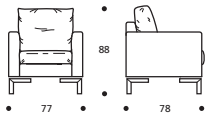

SWING 92 programm / program

Art. 2120 77 X 78 X h. 88 cm