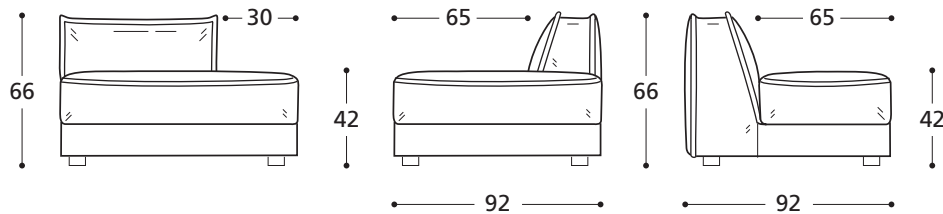

SCHLUSSELEMENT / END PIECE