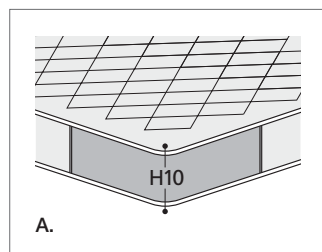

EXTRAS / OPTIONAL EXTRA:

- A. "COMFORT"-Matratze, 10 cm hoch / COMFORT mattress height in cm 10.
- B. Holzfuß, kirschfarben, roh oder Buche naturfarben.
  Foot in cherry stained wood, in beech stained, in untreated wood.