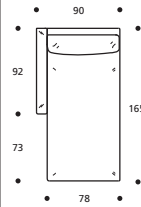

BUDDY programm / program

Art. 7057 90 X 165 X h. 80 cm

Art. 7058 90 X 165 X h. 80 cm

Art. 7059 90 X 165 X h. 80 cm

Art. 7068 90 X 205 X h. 80 cm

Art. 7069 90 X 205 X h. 80 cm

Art. 7070 92 X 92 X h. 80 cm

Art. 7060 95 X 92 X h. 80 cm