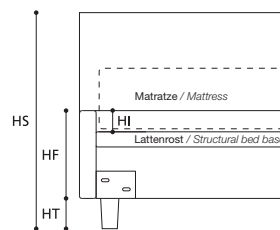

EXTRAS / OPTIONAL EXTRA:

- A. Bett in Sondermaß / Tailor-made bed.
- B. Art. 7950/7949/7948
Bett mit geteiltem Lattenrost / Bed with divided bed base.

TABELLE HÖHENMAßE / TABLE HEIGHTS

| | |
|----|---------|
| HT | cm. 10 |
| HF | cm. 30 |
| HI | cm. 7 |
| HS | cm. 104 |