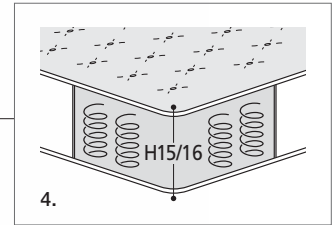

BETTSOFA / SOFA BED