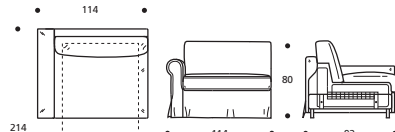

SANDY programm / program