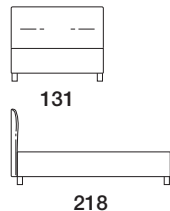

STOFF / FABRIC		LEDER / LEATHER	
	KOMPLETT COMPLETE	NUR BEZUG ONLY COVER	KOMPLETT COMPLETE	NUR BEZUG ONLY COVER
BASIC	1.623	603	3.191	1.737
PRESTIGE	1.874	792	3.651	2.160
ELITE	2.228	1.055	-	-
Fremdstoff / <i>Customer</i>	1.501	558	-	-

Extras / *Optional Extras:* A. +25%

Art. 7850

Einzelbett, groß / *Single size bed* Stoffbedarf / *Fabric required*
101 x 218 x h. 105 cm h.140 cm: 6,10 m
Innenmaß: ca. 90x200 cm
Recommended mattress 90x200 cm