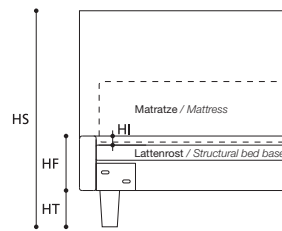

EXTRAS / OPTIONAL EXTRA:

- A. Bett in Sondermaß / Tailor-made bed.
- B. Art. 7812/7811/7810
  Bett mit geteiltem Lattenrost / Bed with divided bed base.
- C. Bett mit Lattenrost für Matratze 190 cm / Bed with base for 190 cm. mattress.
- D. Fuß aus poliertem Metall, 13 cm hoch / Polished metal foot, h. cm. 13.

TABELLE HÖHENMAßE / TABLE HEIGHTS	
HT	cm. 12
HF	cm. 18
HI	cm. 3
HS	cm. 106

EXTRAS / OPTIONAL EXTRA

ACHTUNG! Die angegebenen Höhenmaße beziehen sich auf die Standardversion mit 12-cm-hohem Fuß.
ATTENTION! The heights shown above refer to the standard foot version H. 12 cm.

Die angegebenen Höhenmaße variieren mit der unterschiedlichen Höhe des Fußes (siehe auch Tabelle).
Bed heights vary according to foot height (see table).

DONALD Cargo

STANDARDVERSION / STANDARD VERSION:

1. Orthopädischer Lattenrost. 2. Kopfteil und Rahmen sind mit "POLIDAC" gepolstert.
3. Standardfuß aus schwarzem ABS, 5 cm hoch.
1. Orthopaedic slatted wood bed base. 2. Headboard and perimeter strip padded with "POLIDAC". 3. Standard height of black ABS feet 5 cm.

EXTRAS / OPTIONAL EXTRA:

- E. Holzfuß, 7 cm hoch, kirschfarben, wengéhéfarben, Buche natur, roh.
  Foot in cherry stained wood, in wenge, in beech, raw wood h. cm. 7.

Bett in Sondermaß nicht möglich / Tailor-made not available.