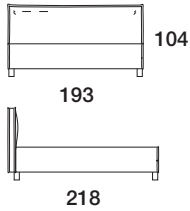

DONALD 30.3

EXTRAS / OPTIONAL EXTRA:

- A. Bett in Sondermaß / *Tailor-made bed.*
- B. Bett mit geteiltem Lattenrost / *Bed with divided bed base.*

Art. 7824

Doppelbett, groß / *Superking size bed* Stoffbedarf / *Fabric required*
193 x 218 x h. 104 cm h.140 cm: 8,10 m
Innenmaß: ca. 180x200 cm
Recommended mattress 180x200 cm

	STOFF / FABRIC		LEDER / LEATHER	
	KOMPLETT COMPLETE	NUR BEZUG ONLY COVER	KOMPLETT COMPLETE	NUR BEZUG ONLY COVER
BASIC	2.115	786	-	-
PRESTIGE	2.449	1.035	-	-
ELITE	2.911	1.378	-	-
Fremdstoff / <i>Customer</i>	1.956	727	-	-

Extras / *Optional Extras:* A. +25% / B. +10%

Art. 7823

Doppelbett / *King size bed* Stoffbedarf / *Fabric required*
173 x 218 x h. 104 cm h.140 cm: 7,60 m
Innenmaß: ca. 160x200 cm
Recommended mattress 160x200 cm