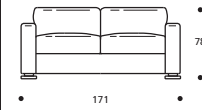

Art. 8840 171 X 92 X h. 78 cm