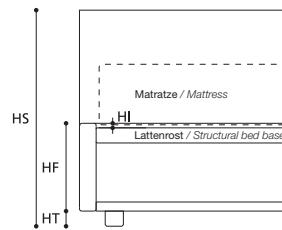

TABELLE HÖHENMAßE / TABLE HEIGHTS	
HT	cm. 5
HF	cm. 29
HI	cm. 1,5
HS	cm. 101

EXTRAS / OPTIONAL EXTRA

ACHTUNG! Die angegebenen Höhenmaße beziehen sich auf die Standardversion mit 5-cm-hohem Fuß.
ATTENTION! The heights shown above refer to the standard foot version H. 5 cm.

CLOUD 30.3

STANDARDVERSION / STANDARD VERSION:

1. Orthopädischer Lattenrost. 2. Kopfteil und Rahmen sind mit "POLIDAC" gepolstert.
3. Standardfuß wengéhéfarben, 10 cm hoch.
1. Orthopaedic slatted wood bed base. 2. Headboard and perimeter strip padded with "POLIDAC". 3. Wenge-stained wooden foot, h. cm. 10.

EXTRAS / OPTIONAL EXTRA:

- A. Bett in Sondermaß / Tailor-made bed.
- B. Art. 7848/7847/7846
  Bett mit geteiltem Lattenrost / Bed with divided bed base.