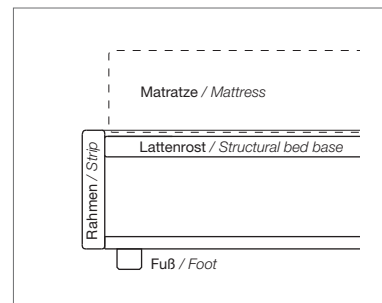

CARGO

Betten mit fixiertem hochklappbaren Lattenrost und Bettkasten Beds with lift-up structural slatted bed base and storage unit

- Die Bettbasis ist mit einem großräumigen Bettkasten ausgestattet, komplett zerlegbar und abziehbar.
- Die Kopfteile - in verschiedenen Ausführungen - sind komplett abziehbar.
- **Betten nach Maß sind nicht realisierbar.**
- Extras, Höhentabelle & verschiedene erhältliche Maße sind in der Preisliste des jeweiligen Modells zu ersehen.
- Bed frame with removable "Gran Volume" storage unit.
- The headboards of the beds, in various designs, are detachable and have removable covers.
- "Customised Bed" not available.
- For optionals and the table of available heights and sizes, please see the price list for each separate model.