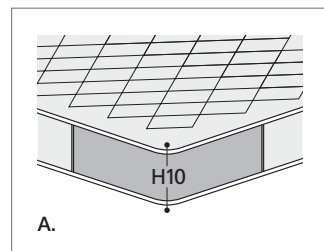

EXTRAS / OPTIONAL EXTRA:

- A. "COMFORT"-Matratze, 10 cm hoch. / COMFORT mattress height in cm 10.
  B. Verchromter Metallfuß. / Polished steel foot