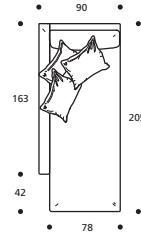

Art. 9059 90 X 205 X h. 80 cm