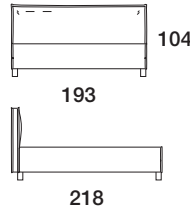

STOFF / FABRIC		LEDER / LEATHER	
	KOMPLETT COMPLETE	NUR BEZUG ONLY COVER	KOMPLETT COMPLETE	NUR BEZUG ONLY COVER
BASIC	2.115	786	-	-
PRESTIGE	2.449	1.035	-	-
ELITE	2.911	1.378	-	-
Fremdstoff / <i>Customer</i>	1.956	727	-	-

Extras / *Optional Extras:* A. +25% / B. +10%

Art. 7829

Doppelbett / *King size bed* Stoffbedarf / *Fabric required*
173 x 218 x h. 104 cm h.140 cm: 7,60 m
Innenmaß: ca. 160x200 cm
Recommended mattress 160x200 cm