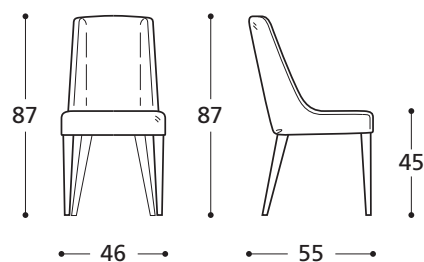

STANDARDVERSION / STANDARD VERSION:

1. Holzfuß, wenghéfarben / *Foot in wenge stained wood.*
  2. Struktur aus Metall mit Schaumschicht. Komplet abziehbare Bezüge / *Foamed metal frame. Completely removable cover.*