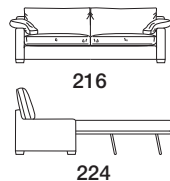

STOFF / FABRIC		LEDER / LEATHER	
	KOMPLETT COMPLETE	NUR BEZUG ONLY COVER	KOMPLETT COMPLETE	NUR BEZUG ONLY COVER
BASIC	3.739	1.218	-	-
PRESTIGE	4.272	1.570	-	-
ELITE	4.891	1.930	-	-
Fremdstoff / Customer	3.458	1.126	-	-

Extras / Optional Extras: A. +286€ / B. +8€

Art. 8981

Hocker 58x58 Stoffbedarf / Fabric required
Pouf 58x58 h.140 cm: 2,20 m
58 X 58 X h. 42 cm