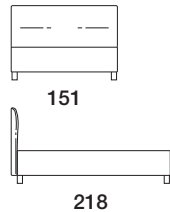

STOFF / FABRIC		LEDER / LEATHER	
	KOMPLETT COMPLETE	NUR BEZUG ONLY COVER	KOMPLETT COMPLETE	NUR BEZUG ONLY COVER
BASIC	1.731	643	3.404	1.853
PRESTIGE	1.999	845	3.895	2.304
ELITE	2.377	1.126	-	-
Fremdstoff / <i>Customer</i>	1.601	595	-	-

Extras / *Optional Extras:* A. +25% / B. +10%

Art. 7851

Französisches Bett / *Small double size bed* Stoffbedarf / *Fabric required*
131 x 218 x h. 105 cm h.140 cm: 6,50 m
Innenmaß: ca. 120x200 cm
Recommended mattress 120x200 cm