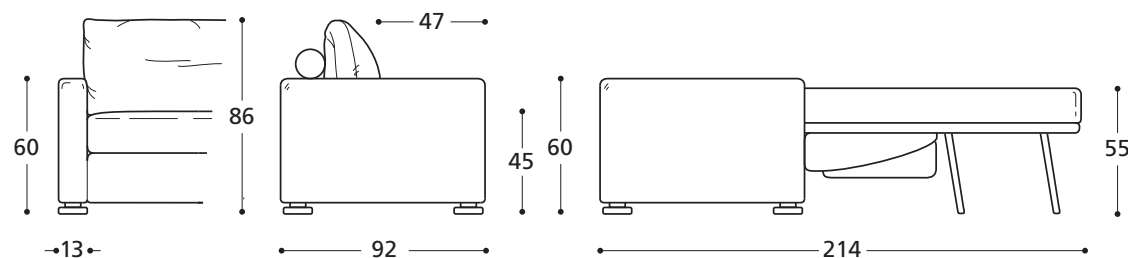

STANDARDVERSION / STANDARD VERSION:

1. Holzfuß, wenghéfarben. 2. Sitzkissen in "POLIDAC". 3. Rückenkissen in "MOLLA PIUMA". 4. Federkernmatratze H.13 cm.
  1. Foot in wenge stained wood. 2. Seat cushions in "POLIDAC". 3. Back cushions in "MOLLA PIUMA". 4. Spring mattress H.13 cm.