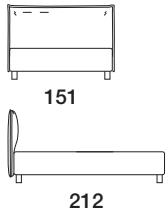

STOFF / FABRIC		LEDER / LEATHER	
	KOMPLETT COMPLETE	NUR BEZUG ONLY COVER	KOMPLETT COMPLETE	NUR BEZUG ONLY COVER
BASIC	1.782	662	3.529	1.922
PRESTIGE	2.063	872	4.058	2.396
ELITE	2.452	1.161	-	-
Fremdstoff / <i>Customer</i>	1.648	612	-	-

Extras / *Optional Extras:* A. +25% / B. +10%

Art. 7941

Französisches Bett / *Small double size bed* Stoffbedarf / *Fabric required*
131 x 212 x h. 104 cm h.140 cm: 5,80 m
Innenmaß: ca. 120x200 cm
Recommended mattress 120x200 cm