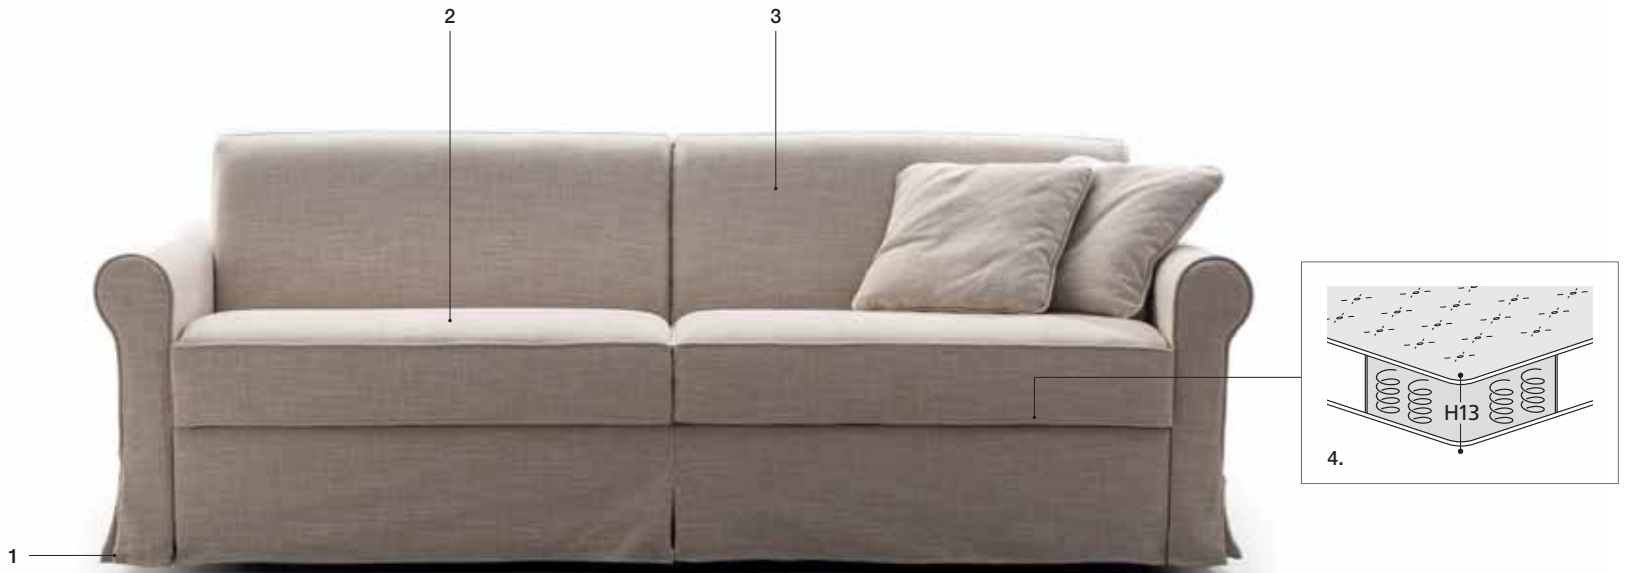

Füllung / Padding: "MOLLA PIUMA"

BETTSOFA / SOFA BED

SANDY Schlafsofas / Sofa beds

STANDARDVERSION / STANDARD VERSION:

- 1. Holzfuß. 2. Sitzkissen in "POLIDAC". 3. Rückenkissen in "POLIDAC". 4. Federkernmatratze H.13 cm.
- 1. Foot in wood. 2. Seat cushions in "POLIDAC". 3. Back cushions in "POLIDAC". 4. Spring mattress H.13 cm.