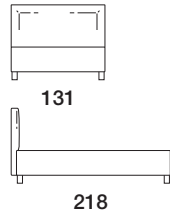

STOFF / FABRIC		LEDER / LEATHER	
	KOMPLETT COMPLETE	NUR BEZUG ONLY COVER	KOMPLETT COMPLETE	NUR BEZUG ONLY COVER
BASIC	1.674	622	3.316	1.806
PRESTIGE	1.938	819	3.813	2.255
ELITE	2.304	1.091	-	-
Fremdstoff / <i>Customer</i>	1.548	575	-	-

Extras / *Optional Extras:* A. +25%

Art. 7861

Einzelbett, groß / *Single size bed* Stoffbedarf / *Fabric required*
101 x 218 x h. 104 cm h.140 cm: 6,10 m
Innenmaß: ca. 90x200 cm
Recommended mattress 90x200 cm