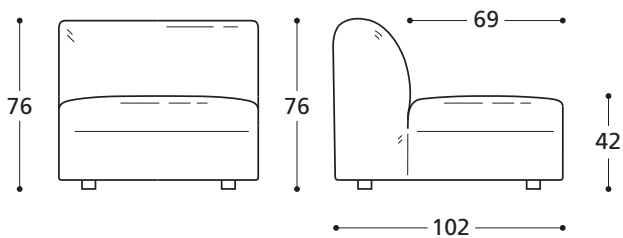

ZENTRALELEMENT / CENTRAL ELEMENT

STANDARDFUSS / STANDARD FOOT

Nicht sichtbarer Fuss aus schwarzem ABS, 4 cm hoch.
Invisible foot in black ABS h. 4 cm.