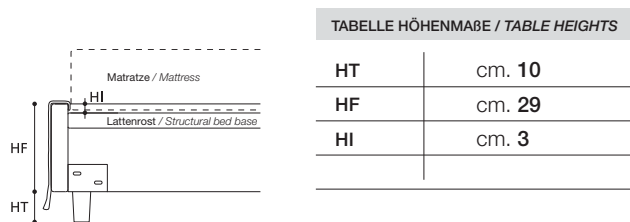

Füllung / Padding: "MOLLA PIUMA"

STANDARDVERSION / STANDARD VERSION:

- 1. Orthopädischer Lattenrost. 2. Rahmen sind mit "POLIDAC". 3. Holzfuß
- 1. Orthopaedic slatted wood bed base. 2. Perimeter strip padded with "POLIDAC". 3. Foot in wood.