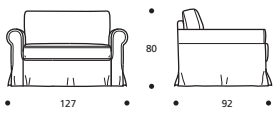

SANDY programm / program