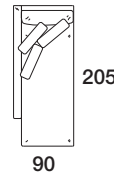

STOFF / FABRIC		LEDER / LEATHER	
	KOMPLETT COMPLETE	NUR BEZUG ONLY COVER	KOMPLETT COMPLETE	NUR BEZUG ONLY COVER
BASIC	2.680	1.021	5.493	2.751
PRESTIGE	3.117	1.313	5.793	3.136
ELITE	3.614	1.634	-	-
Fremdstoff / Customer	2.479	944	-	-

Extras / Optional Extras: B. +51€