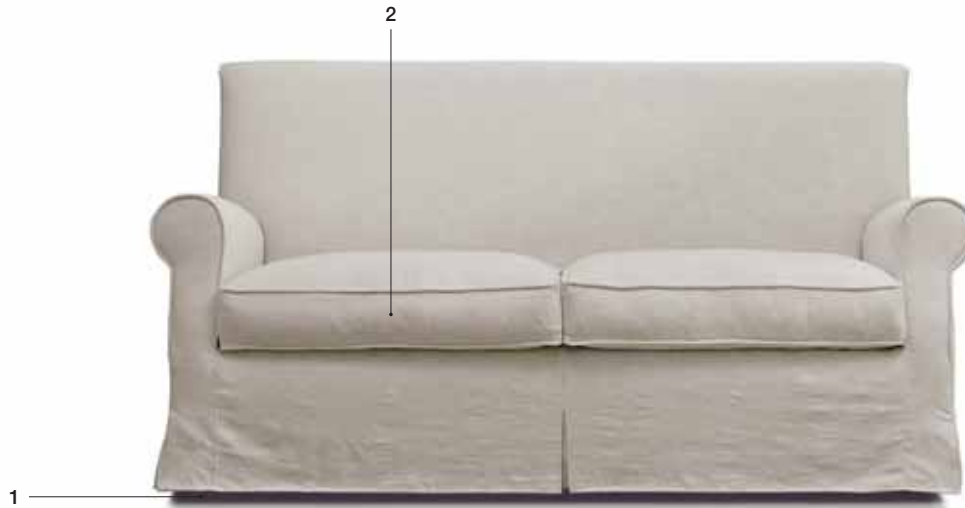

SOFA / SOFA

STANDARDVERSION / STANDARD VERSION:

1. Holzfuß. 2. Sitzkissen in "POLIDAC".
  1. Foot in wood. 2. Seat cushions in "POLIDAC".

ACHTUNG! Die Maßangaben aller Produkte sind unbedingt als circa-Maße anzusehen und können etwas variieren, da es sich um sagomatische Polstermöbel (-elemente) handelt.
ATTENTION! The dimensions are purely indicative as they refer to upholstered and shaped elements.

EXTRAS / OPTIONAL EXTRA:

- A. Sitzkissenset "POLIPIUMA"
  Seat cushions in "POLIPIUMA".
- B. Keder auch andersfarbig möglich
  Piped trim in a fabric different to the cover.
- C. Fertigung in zwei-/mehrfarbiger Ausführung
  Two-tone cover.

Art. 9640 2-Sitzer, klein 125 Stoffbedarf / Fabric required
Sofa 125 2Seater compact h.140 cm: 7,50 m
125 X 79 X h. 91 cm

125

	STOFF / FABRIC		LEDER / LEATHER	
	KOMPLETT COMPLETE	NUR BEZUG ONLY COVER	KOMPLETT COMPLETE	NUR BEZUG ONLY COVER
BASIC	1.611	749	-	-
PRESTIGE	1.905	914	-	-
ELITE	2.295	1.185	-	-
Fremdstoff / Customer	1.490	648	-	-

Extras / Optional Extras: A. +112€ / B. +5% / C. +5%

Art. 9641 3-Sitzer 175 Stoffbedarf / Fabric required
Sofa 175 3Seater h.140 cm: 9,00 m
175 X 79 X h. 91 cm

175

	STOFF / FABRIC		LEDER / LEATHER	
	KOMPLETT COMPLETE	NUR BEZUG ONLY COVER	KOMPLETT COMPLETE	NUR BEZUG ONLY COVER
BASIC	1.998	899	-	-
PRESTIGE	2.373	1.097	-	-
ELITE	2.858	1.478	-	-
Fremdstoff / Customer	1.848	779	-	-

Extras / Optional Extras: A. +142€ / B. +5% / C. +5%

Art. 9642 Hocker 50x50 Stoffbedarf / Fabric required
Pouf 50x50 h.140 cm: 2,00 m
50 X 50 X h. 42 cm

50
50

	STOFF / FABRIC		LEDER / LEATHER	
	KOMPLETT COMPLETE	NUR BEZUG ONLY COVER	KOMPLETT COMPLETE	NUR BEZUG ONLY COVER
BASIC	512	232	-	-
PRESTIGE	575	278	-	-
ELITE	687	377	-	-
Fremdstoff / Customer	473	214	-	-

Art. 0117 Kordelkissen 40x40 Stoffbedarf / Fabric required
Piped cushion 40x40 h.140 cm: 0,60 m
38/42 x 38/42 x h.1/15 cm