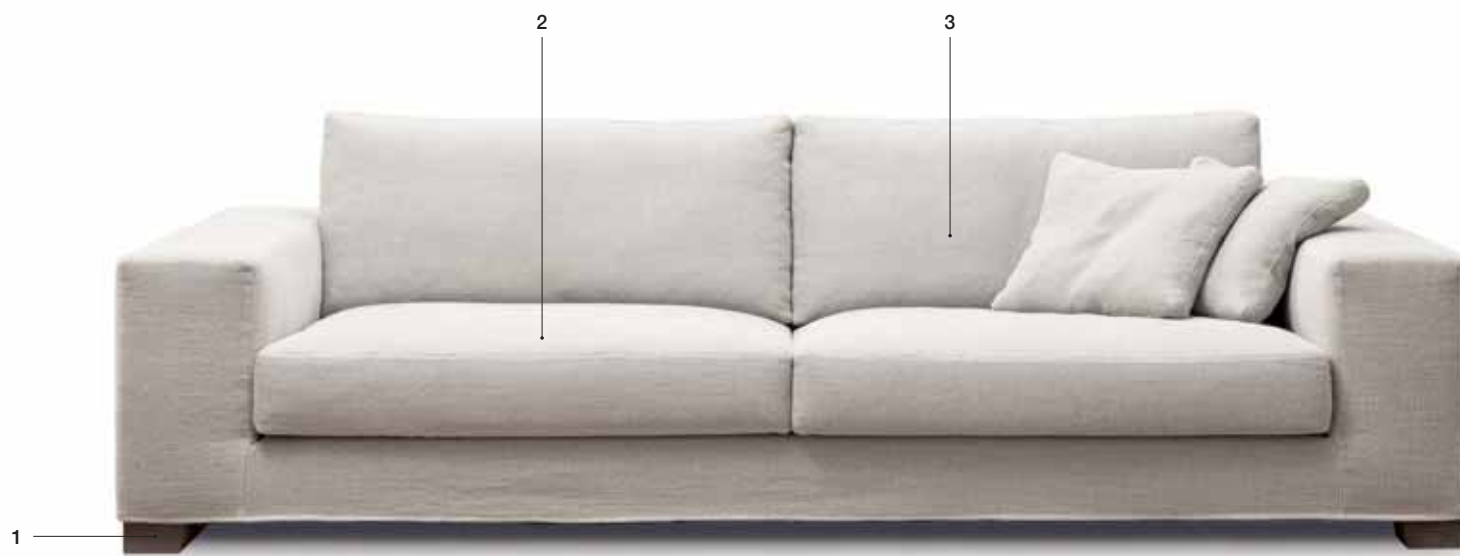

STANDARDVERSION / STANDARD VERSION:

1. Fuß in mokkafarbener Buche. 2. Sitzkissen in "POLIDAC". 3. Rückenkissen in "MOLLA PIUMA".
  1. Natural beech foot moka stained. 2. Seat cushions in "POLIDAC". 3. Back cushions in "MOLLA PIUMA".

ACHTUNG! Die Maßangaben aller Produkte sind unbedingt als circa-Maße anzusehen und können etwas variieren, da es sich um sagomatische Polstermöbel (-elemente) handelt.
ATTENTION! The dimensions are purely indicative as they refer to upholstered and shaped elements.

STANDARDFUSS / STANDARD FOOT

Fuß in mokkafarbener Buche.
Natural beech foot moka stained.

EXTRAS / OPTIONAL EXTRA:

- A. Rückenkissen "POLIDAC" / Back cushions in "POLIDAC".
- B. Sitzkissen "POLIPIUMA" / Seat cushions in "POLIPIUMA".
- C. Fuß in aufgehellter Buche / Natural beech foot white stained.
- D. Fertigung in zwei-/mehrfarbiger Ausführung / Two-tone cover.