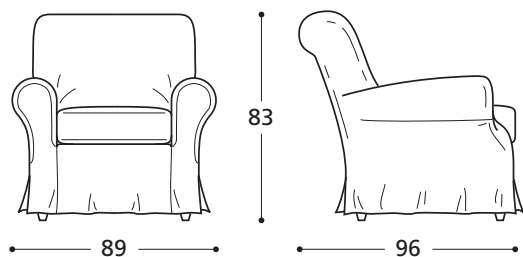

STANDARDVERSION / STANDARD VERSION:

1. Holzfuß. 2. Sitzkissen in "POLIDAC".
  1. Foot in wood. 2. Seat cushion in "POLIDAC".

ACHTUNG! Die Maßangaben aller Produkte sind unbedingt als circa-Maße anzusehen und können etwas variieren, da es sich um sagomatische Polstermöbel (-elemente) handelt.
ATTENTION! The dimensions are purely indicative as they refer to upholstered and shaped elements.

EXTRAS / OPTIONAL EXTRA:

- A. Sitzkissenset "POLIPIUMA"
  Seat cushions in "POLIPIUMA".
- B. Keder auch andersfarbig möglich
  Piped trim in a fabric different to the cover.
- C. Fertigung in zwei-/mehrfarbiger Ausführung
  Two-tone cover.