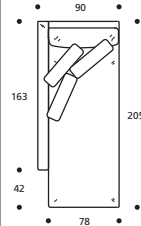

Extras / Optional Extras: B. +102€

EGO schmale Armlehne programm / slim arm program

Art. 8873 92 X 92 X h. 78 cm

Art. 8866 90 X 165 X h. 78 cm

Art. 8867 90 X 165 X h. 78 cm

Art. 8878 90 X 165 X h. 78 cm

Art. 8869 90 X 205 X h. 78 cm