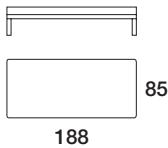

STOFF / FABRIC		LEDER / LEATHER	
	KOMPLETT COMPLETE	NUR BEZUG ONLY COVER	KOMPLETT COMPLETE	NUR BEZUG ONLY COVER
BASIC	3.115	468	-	-
PRESTIGE	3.223	483	-	-
ELITE	3.312	496	-	-
Fremdstoff / Customer	2.959	443	-	-

Extras / Optional Extras: A. +2€ / B. +2€

Art. 6103 Hocker 94 Stoffbedarf / Fabric required
Pouf 94 h.140 cm: 1,80 m
94 X 85 X h. 42 cm