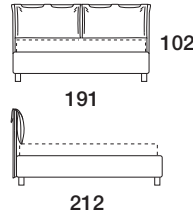

Art. 7902

Doppelbett, groß / *Superking size bed* Stoffbedarf / *Fabric required*
191 x 212 x h. 102 cm h.140 cm: 9,50 m
Innenmaß: ca. 180x200 cm
Recommended mattress 180x200 cm

	STOFF / FABRIC		LEDER / LEATHER	
	KOMPLETT COMPLETE	NUR BEZUG ONLY COVER	KOMPLETT COMPLETE	NUR BEZUG ONLY COVER
BASIC	2.098	779	-	-
PRESTIGE	2.429	1.026	-	-
ELITE	2.887	1.367	-	-
Fremdstoff / Customer	1.940	721	-	-

Extras / Optional Extras: A. +25% / B. +10% / F. +5%

Art. 7901

Doppelbett / *King size bed* Stoffbedarf / *Fabric required*
171 x 212 x h. 102 cm h.140 cm: 8,50 m
Innenmaß: ca. 160x200 cm
Recommended mattress 160x200 cm