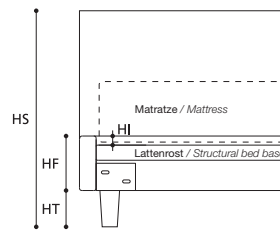

EXTRAS / OPTIONAL EXTRA:

- A. Bett in Sondermaß / Tailor-made bed.
- B. Art. 7980/7979/7978
  Bett mit geteiltem Lattenrost / Bed with divided bed base.
- C. Bett mit Lattenrost für Matratze 190 cm / Bed with base for 190 cm. mattress.
- D. Fuß aus poliertem Metall, 13 cm hoch / Polished metal foot, h. cm. 13.

TABELLE HÖHENMAßE / TABLE HEIGHTS	
HT	cm. 12
HF	cm. 18
HI	cm. 3
HS	cm. 106

EXTRAS / OPTIONAL EXTRA

ACHTUNG! Die angegebenen Höhenmaße beziehen sich auf die Standardversion mit 12-cm-hohem Fuß.
ATTENTION! The heights shown above refer to the standard version with 12-cm foot.

Die angegebenen Höhenmaße variieren mit der unterschiedlichen Höhe des Fußes (siehe auch Tabelle).
Bed heights vary according to foot height (see table).

YOKY Cargo

STANDARDVERSION / STANDARD VERSION:

1. Orthopädischer Lattenrost. 2. Kopfteil und Rahmen sind mit "POLIDAC" gepolstert.
3. Standardfuß aus schwarzem ABS, 5 cm hoch.
1. Orthopaedic slatted wood bed base. 2. Headboard and perimeter strip padded with "POLIDAC". 3. Standard height of black ABS feet 5 cm.

EXTRAS / OPTIONAL EXTRA:

- E. Holzfuß, 7 cm hoch, kirschfarben, wenghéhárbener, Buche natur, roh.
  Foot in cherry stained wood, in wenge, in beech, raw wood h. cm. 7.

Bett in Sondermaß nicht möglich / Tailor-made not available.