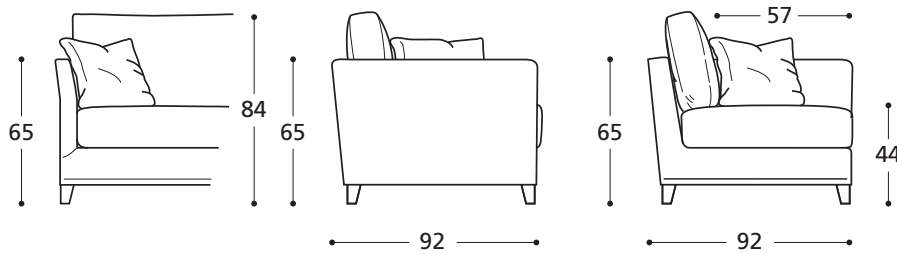

STANDARDVERSION / STANDARD VERSION:

1. Holzfuß, wenghéfarben. 2. Sitzkissen in "POLIDAC". 3. Rückenkissen in "MOLLA PIUMA". 4. Armlehnenkissen in "MOLLA PIUMA".
1. Foot in wenge stained wood. 2. Seat cushions in "POLIDAC". 3. Back cushions in "MOLLA PIUMA". 4. Arm cushions in "MOLLA PIUMA".