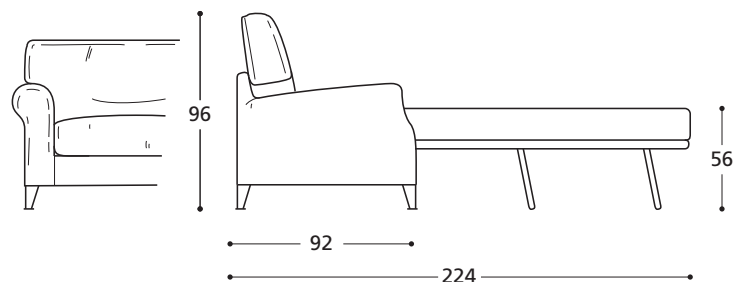

STANDARDVERSION / STANDARD VERSION:

1. Holzfuß, wenghéfarben, mit Metallabsatz. 2. Sitzkissen in "POLIDAC".
3. Rückenkissen in "POLIDAC". 4. Federkernmatratze H.13 cm.
1. Foot in wenge stained wood with aluminum plate. 2. Seat cushions in "POLIDAC".
3. Back cushions in "POLIDAC". 4. Spring mattress H.13 cm.