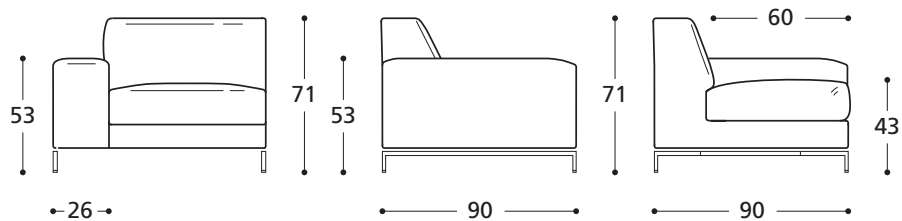

ACHTUNG! Die Maßangaben aller Produkte sind unbedingt als circa-Maße anzusehen und können etwas variieren, da es sich um sagomatische Polstermöbel (-elemente) handelt.
ATTENTION! The dimensions are purely indicative as they refer to upholstered and shaped elements.

STANDARDFUSS / STANDARD FOOT
Verchromter Metallfuß in Schienenform.
Bridge foot in chrome metal.