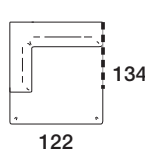

STANDARDVERSION / STANDARD VERSION:

Verchromter Metallfuß in Schienenform. Sitzkissen in "POLIDAC".
Bridge foot in chrome metal. Seat cushions in "POLIDAC".

EXTRAS / OPTIONAL EXTRA:

A. Metallfuß in Schienenform in "carbon" lackiert.
Bridge foot in lacquer metal, carbon.

Art. 1750 Schlusseckelement 134 li./re. Stoffbedarf / Fabric required
Corner end 134 r/l h.140 cm: 7,10 m
122 X 134 X h. 68 cm