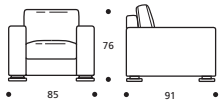

LARA 91 mittlere Armlehne programm / medium arm program

Art. 2012 85 X 91 X h. 76 cm