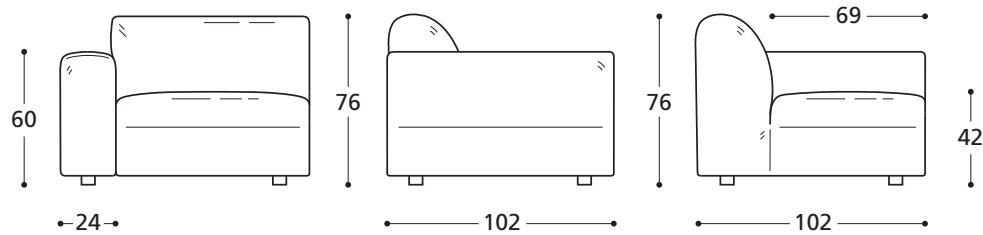

ELEMENT MIT ARMLEHNE - ECKELEMENT / ELEMENT WITH ARM - CORNER