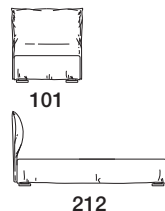

Extras / Optional Extras: A. +25% / D. +8€ / F. +102€

Art. 7768

Einzelbett, groß / *Single size bed* Stoffbedarf / *Fabric required*
 101 x 212 x h. 105 cm h.140 cm: 6,30 m
 Innenmaß: ca. 90x200 cm
 Recommended mattress 90x200 cm