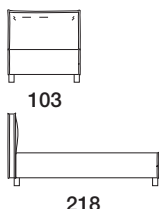

STOFF / FABRIC		LEDER / LEATHER	
	KOMPLETT COMPLETE	NUR BEZUG ONLY COVER	KOMPLETT COMPLETE	NUR BEZUG ONLY COVER
BASIC	1.608	597	-	-
PRESTIGE	1.862	787	-	-
ELITE	2.214	1.048	-	-
Fremdstoff / <i>Customer</i>	1.487	552	-	-

Extras / *Optional Extras:* A. +25%

DONALD 30.7

EXTRAS / OPTIONAL EXTRA:

- A. Bett in Sondermaß / *Tailor-made bed.*
- B. Bett mit geteiltem Lattenrost / *Bed with divided bed base.*

Art. 7830

Doppelbett, groß / *Superking size bed* Stoffbedarf / *Fabric required*
193 x 218 x h. 104 cm h.140 cm: 8,10 m
Innenmaß: ca. 180x200 cm
Recommended mattress 180x200 cm