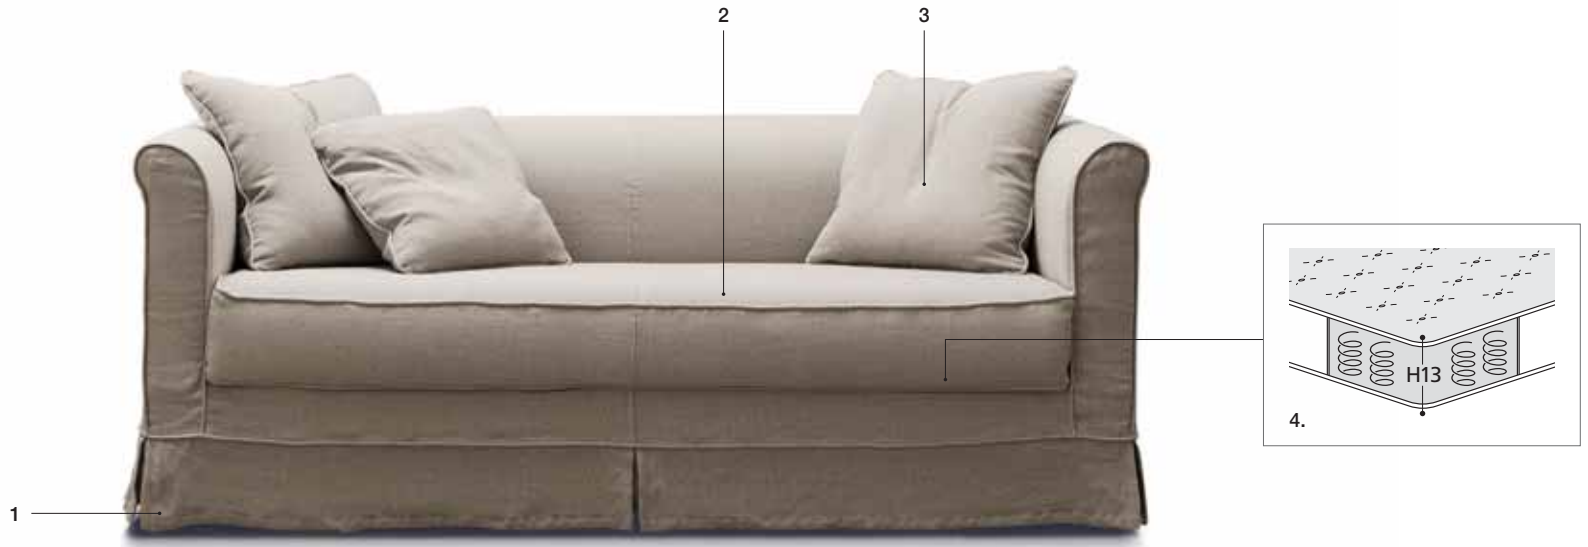

SANTIAGO Schlafsofas / Sofa beds

STANDARDVERSION / STANDARD VERSION:

1. Holzfuß 2. Sitzkissen in "POLIDAC". 3. Kissen in "MOLLA PIUMA". 4. Federkernmatratze H.13 cm.
  1. Foot in wood. 2. Seat cushions in "POLIDAC". 3. Cushions in "MOLLA PIUMA". 4. Spring mattress H.13 cm.

ACHTUNG! Die Maßangaben aller Produkte sind unbedingt als circa-Maße anzusehen und können etwas variieren, da es sich um sagomatische Polstermöbel (-elemente) handelt.
ATTENTION! The dimensions are purely indicative as they refer to upholstered and shaped elements.

SANTIAGO Zustellsofas / Fixed elements

STANDARDVERSION / STANDARD VERSION:

1. Holzfuß 2. Sitzkissen in "POLIDAC". 3. Kissen in "MOLLA PIUMA".
  1. Foot in wood. 2. Back cushions in "POLIDAC". 3. Cushions in "MOLLA PIUMA".

ACHTUNG! Die Maßangaben aller Produkte sind unbedingt als circa-Maße anzusehen und können etwas variieren, da es sich um sagomatische Polstermöbel (-elemente) handelt.
ATTENTION! The dimensions are purely indicative as they refer to upholstered and shaped elements.

EXTRAS / OPTIONAL EXTRA:

- A. "COMFORT"-Matratze, 10 cm hoch.
  COMFORT mattress height in cm 10.
- B. Keder auch andersfarbig möglich.
  Piped trim in a fabric different to the cover.
- C. Fertigung in zwei-/mehrfarbiger Ausführung.
  Two-tone cover.