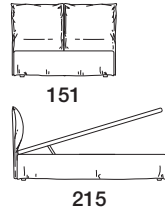

STOFF / FABRIC		LEDER / LEATHER	
	KOMPLETT COMPLETE	NUR BEZUG ONLY COVER	KOMPLETT COMPLETE	NUR BEZUG ONLY COVER
BASIC	2.760	616	-	-
PRESTIGE	2.990	820	-	-
ELITE	3.334	1.017	-	-
Fremdstoff / Customer	2.553	570	-	-

Extras / Optional Extras: E. +64€

Art. 7757

Französisches Bett / *Small double size bed* Stoffbedarf / *Fabric required*
131 x 215 x h. 106 cm h.140 cm: 7,10 m
Innenmaß: ca. 123x203 cm
Recommended mattress 123x203 cm