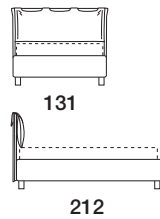

STOFF / FABRIC		LEDER / LEATHER	
	KOMPLETT COMPLETE	NUR BEZUG ONLY COVER	KOMPLETT COMPLETE	NUR BEZUG ONLY COVER
BASIC	1.714	637	-	-
PRESTIGE	1.984	838	-	-
ELITE	2.358	1.117	-	-
Fremdstoff / Customer	1.585	589	-	-

Extras / Optional Extras: A. +25% / F. +5%

Art. 7898

Einzelbett, groß / *Single size bed* Stoffbedarf / *Fabric required*
101 x 212 x h. 102 cm h.140 cm: 6,30 m
Innenmaß: ca. 90x200 cm
Recommended mattress 90x200 cm