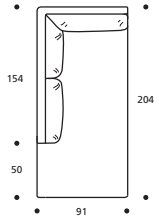

Art. 1865 91 X 204 X h. 76 cm