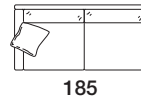

STOFF / FABRIC		LEDER / LEATHER	
	KOMPLETT COMPLETE	NUR BEZUG ONLY COVER	KOMPLETT COMPLETE	NUR BEZUG ONLY COVER
BASIC	2.348	1.038	4.778	2.604
PRESTIGE	2.776	1.302	5.588	3.295
ELITE	3.311	1.553	-	-
Fremdstoff / Customer	2.171	960	-	-

Extras / Optional Extras: **A. +95€ / B. +164€ / C. +8€**

Art. 0887   **Element 205 li./re.**   Stoffbedarf / Fabric required
Element 205 r/l   h.140 cm: 12,40 m
205 X 92 X h. 87 cm