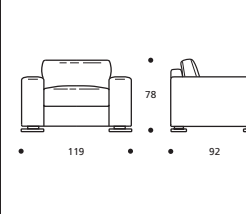

Art. 8882 119 X 92 X h. 78 cm