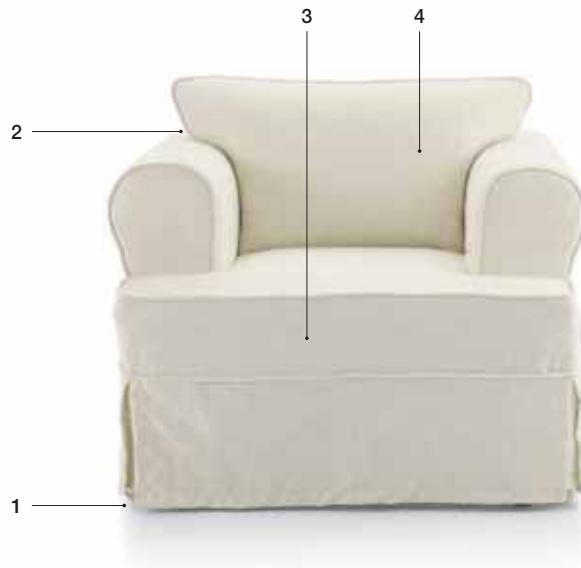

BETTSOFA / SOFA BED