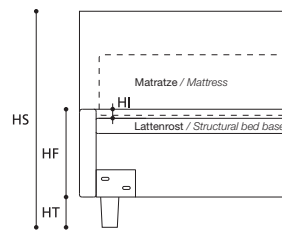

TABELLE HÖHENMAßE / TABLE HEIGHTS	
HT	cm. 10
HF	cm. 30
HI	cm. 3
HS	cm. 105

ACHTUNG! Die angegebenen Höhenmaße beziehen sich auf die Standardversion mit 10-cm-hohem Fuß.
ATTENTION! The heights shown above refer to the standard foot version H. 10 cm.

CLOUD 30.7

STANDARDVERSION / STANDARD VERSION:

1. Orthopädischer Lattenrost. 2. Kopfteil und Rahmen sind mit "POLIDAC" gepolstert.
3. Standardfuß wengéhéfarben, 10 cm hoch.
1. Orthopaedic slatted wood bed base. 2. Headboard and perimeter strip padded with "POLIDAC". 3. Wenge-stained wooden foot, h. cm. 10.

EXTRAS / OPTIONAL EXTRA:

- A. Bett in Sondermaß / Tailor-made bed.
- B. Art. 7854/7853/7852
  Bett mit geteiltem Lattenrost / Bed with divided bed base.