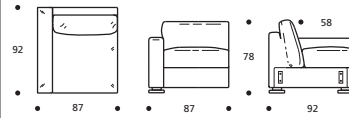

Art. 8843 87 X 92 X h. 78 cm