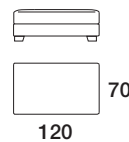

STOFF / FABRIC		LEDER / LEATHER	
	KOMPLETT COMPLETE	NUR BEZUG ONLY COVER	KOMPLETT COMPLETE	NUR BEZUG ONLY COVER
BASIC	873	312	1.837	1.014
PRESTIGE	985	364	2.059	1.184
ELITE	1.183	618	-	-
Fremdstoff / Customer	807	307	-	-

Extras / Optional Extras: B. +80€ / C. +8€ / D. +5%

Art. 9613 Hocker 120x70 Pouf 120x70 Stoffbedarf / Fabric required
120 X 70 X h. 44 cm h.140 cm: 5,10 m

	STOFF / FABRIC		LEDER / LEATHER	
	KOMPLETT COMPLETE	NUR BEZUG ONLY COVER	KOMPLETT COMPLETE	NUR BEZUG ONLY COVER
BASIC	1.217	430	2.557	1.453
PRESTIGE	1.373	556	2.870	1.659
ELITE	1.649	870	-	-
Fremdstoff / Customer	1.125	434	-	-

Extras / Optional Extras: B. +142€ / C. +8€ / D. +5%

Art. 9612 Hocker 90x90 Pouf 90x90 Stoffbedarf / Fabric required
90 X 90 X h. 44 cm h.140 cm: 5,60 m