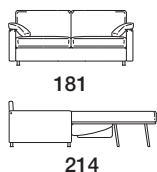

Produkt-Kollektion.
Product collection.

Stoffbedarf für die Ausführung des Modells, wenn er vom Kunden zugesandt wird.
Erforderliche Breite: 1,40 m.
Metres of fabric needed to cover the product when the fabric is to be supplied by the customer.
Required height: 1,40 m.

Abmessungen: Breite incl. Kissen, Tiefe und Höhe.
ACHTUNG: Die Maßangaben aller Produkte sind unbedingt als circa-Maße anzusehen und können etwas variieren, da es sich um sagomatische Polstermöbel (-elemente) handelt.
Dimensions: width, depth, height.
ATTENTION: the dimensions are purely indicative as they refer to upholstered and shaped elements.

LUDO

DESIGN COLLECTION

STANDARDVERSION / STANDARD VERSION:
Holzfuß, wenghéfarben. Sitzkissen in "POLIDAC". Rückenkissen in "POLIDAC". Armlehnenkissen in "MOLLA PIUMA". Federkernmatratze H.13 cm.
Foot in wenge stained wood. Seat cushions in "POLIDAC". Back cushions in "POLIDAC". Arm cushions in "MOLLA PIUMA". Spring mattress H.13 cm.

EXTRAS / OPTIONAL EXTRA:
A. "COMFORT"-Matratze, 10 cm hoch.
COMFORT mattress height in cm 10.
B. Holzfuß, kirscharben, roh oder Buche naturfarben.
Foot in cherry stained wood, beech stained, untreated wood.

Artikelcode.
Product code.

Art. 8457

3-Sitzer-Bettsofa, Klein 181
Sofa 181 3Seater compact bed
181 x 94/214 x h. 80 cm
Federkernmatratze / Spring mattress: 140 x 197 x h.13 cm

Stoffbedarf / Fabric required
h.140 cm: 9,90 m

	STOFF / FABRIC		LEDER / LEATHER	
	KOMPLETT COMPLETE	NUR BEZUG ONLY COVER	KOMPLETT COMPLETE	NUR BEZUG ONLY COVER
BASIC	2.945	832	6.062	2.606
PRESTIGE	3.336	1.160	6.677	3.168
ELITE	3.880	1.464	-	-
Fremdstoff / Customer	2.724	769	-	-

Extras / Optional Extras: **A. +242€ / B. +8€**

Matratzentypus und dessen Maße, welcher in der Standardausführung des Artikels und im Preis inbegriffen ist.
Type and dimensions of mattress included as standard with the product and therefore already included in the price.

Extras und optionale Anfertigungen sind auf Wunsch gegen den angegebenen Aufpreis erhältlich. Der Zuschlag ist wie folgt: entweder als Prozentsatz des Produktpreises, der hinzugerechnet wird oder als Standardwert in €, der auf den Produktpreis addiert wird. Dieser Zuschlag ist wie alle anderen der VK-Preis für den Kunden.
Processing and optional extras that can be carried out on request, applying the indicated surcharge. The surcharge can be expressed: as a percentage of the product price, to be added to it; or with a predefined value in €, always to be added to the product price; this value is already intended as a total for the public.

Preis des kompletten Produktes mit Überzug der jeweiligen gewählten Stoffkategorie.
Price for complete product including cover made with fabric from the corresponding category.

Preis eines Ersatzbezuges in der jeweiligen gewählten Stoffkategorie.
Price for just the spare cover made with fabric from the corresponding category.

Preis des kompletten Produktes mit Überzug der jeweiligen gewählten Lederkategorie. Es wird kein vom Kunden geliefertes Leder verarbeitet.
Price for complete product including cover made with leather from the corresponding category. We do not process leather supplied by the customer.

Preis eines Ersatzbezuges in der jeweiligen gewählten Lederkategorie. Es wird kein vom Kunden geliefertes Leder verarbeitet.
Price for just the spare cover made with leather from the corresponding category. We do not process leather supplied by the customer.