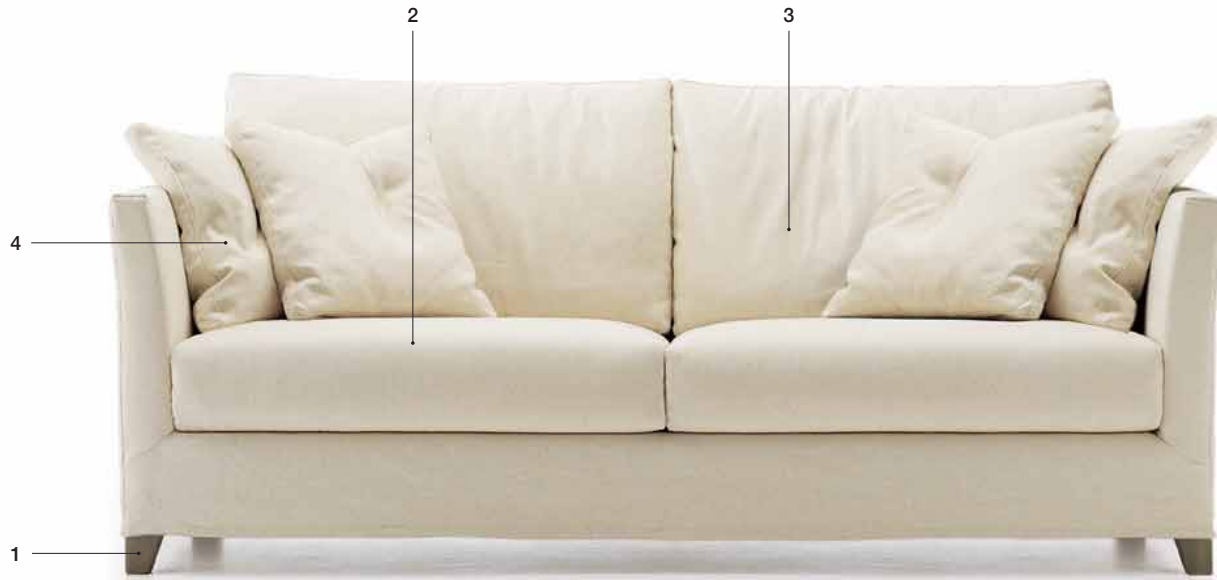

STANDARDVERSION / STANDARD VERSION:

1. Holzfuß, wenghéfarben. 2. Sitzkissen in "POLIDAC". 3. Rückenkissen in "MOLLA PIUMA". 4. Armlehnenkissen in "MOLLA PIUMA".
1. Foot in wenge stained wood. 2. Seat cushions in "POLIDAC". 3. Back cushions in "MOLLA PIUMA". 4. Arm cushions in "MOLLA PIUMA".

ACHTUNG! Die Maßangaben aller Produkte sind unbedingt als circa-Maße anzusehen und können etwas variieren, da es sich um sagomatische Polstermöbel (-elemente) handelt.
ATTENTION! The dimensions are purely indicative as they refer to upholstered and shaped elements.

STANDARDFUSS / STANDARD FOOT

Holzfuß, wenghéfarben.
Foot in wenge stained wood.

EXTRAS / OPTIONAL EXTRA:

- A. Rückenkissen "POLIDAC" / Back cushions in "POLIDAC".
- B. Sitzkissen "HÄRTER" / Seat cushions in "HIGH DENSITY".
- C. Holzfuß, kirschfarben, roh oder Buche naturfarben.
  Feet in cherry stained wood, in beech stained, in untreated wood.
- D. Verchromter Metallfuß / Polished steel foot.