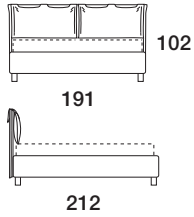

JEFF 30.3

EXTRAS / OPTIONAL EXTRA:

- A. Bett in Sondermaß / *Tailor-made bed.*
- B. Bett mit geteiltem Lattenrost / *Bed with divided bed base.*
- F. Die Kopfteilekissen auch andersfarbig möglich.
  Headboard cushions in fabric of a different colour from the lining.

Art. 7896

Doppelbett, groß / *Superking size bed* Stoffbedarf / *Fabric required*
191 x 212 x h. 102 cm h.140 cm: 9,50 m
Innenmaß: ca. 180x200 cm
Recommended mattress 180x200 cm

	STOFF / FABRIC		LEDER / LEATHER	
	KOMPLETT COMPLETE	NUR BEZUG ONLY COVER	KOMPLETT COMPLETE	NUR BEZUG ONLY COVER
BASIC	2.098	779	-	-
PRESTIGE	2.429	1.026	-	-
ELITE	2.887	1.367	-	-
Fremdstoff / Customer	1.940	721	-	-

Extras / Optional Extras: A. +25% / B. +10% / F. +5%

Art. 7895

Doppelbett / *King size bed* Stoffbedarf / *Fabric required*
171 x 212 x h. 102 cm h.140 cm: 8,50 m
Innenmaß: ca. 160x200 cm
Recommended mattress 160x200 cm