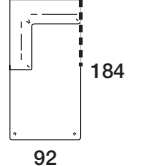

STOFF / FABRIC		LEDER / LEATHER	
	KOMPLETT COMPLETE	NUR BEZUG ONLY COVER	KOMPLETT COMPLETE	NUR BEZUG ONLY COVER
BASIC	2.498	887	5.252	2.736
PRESTIGE	2.852	1.098	5.898	3.297
ELITE	3.384	1.482	-	-
Fremdstoff / Customer	2.310	820	-	-

Extras / Optional Extras: A. +34€

Art. 1751 Schlusseckelement 184 li./re. Stoffbedarf / Fabric required
Corner end 184 r/l h.140 cm: 7,60 m
92 X 184 X h. 68 cm