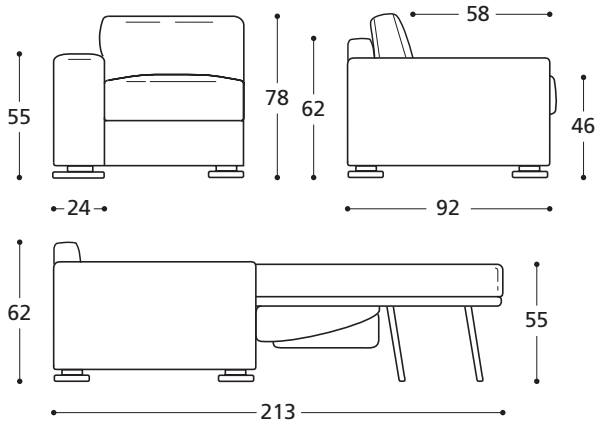

Extras / Optional Extras: A. +316€ / B. +8€

EGO

EGO breite Armlehne / *wide arm*

EGO mittlere Armlehne / *medium arm*

EGO schmale Armlehne / *slim arm*

STANDARDVERSION / STANDARD VERSION:

1. Holzfuß, wenghéfarben. 2. Sitzkissen in "POLIDAC".
 3. Rückenkissen in "POLIDAC". 4. Federkernmatratze H.13 cm.
 1. Foot in wenge stained wood. 2. Seat cushions in "POLIDAC".
 3. Back cushions in "POLIDAC". 4. Spring mattress H.13 cm.