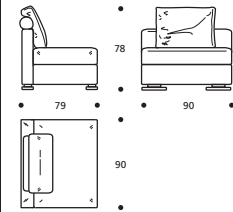

Art. 8876 79 X 90 X h. 78 cm