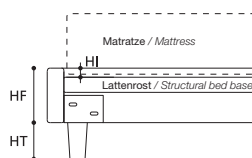

EXTRAS / OPTIONAL EXTRA:

- A. Bett in Sondermaß / Tailor-made bed.
- B. Art. 7956/7955/7954
  Bett mit geteiltem Lattenrost / Bed with divided bed base.
- C. Bett mit Lattenrost für Matratze 190 cm / Bed with base for 190 cm. mattress.
- D. Fuß aus poliertem Metall, 13 cm hoch / Polished metal foot, h. cm.13.

TABELLE HÖHENMAßE / TABLE HEIGHTS	
HT	cm. 12
HF	cm. 18
HI	cm. 3