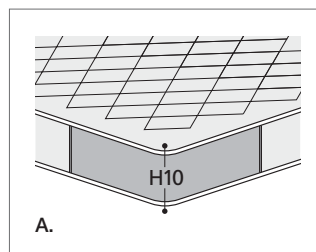

EXTRAS / OPTIONAL EXTRA:

- A. "COMFORT"-Matratze, 10 cm hoch.
COMFORT mattress height in cm 10.
- B. Keder auch andersfarbig möglich.
Piped trim in a fabric different to the cover.

SANDY programm / program