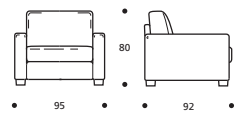

BUDDY programm / program

Art. 7057 90 X 165 X h. 80 cm

Art. 7058 90 X 165 X h. 80 cm

Art. 7059 90 X 165 X h. 80 cm

Art. 7068 90 X 205 X h. 80 cm

Art. 7069 90 X 205 X h. 80 cm

Art. 7070 92 X 92 X h. 80 cm

Art. 7060 95 X 92 X h. 80 cm