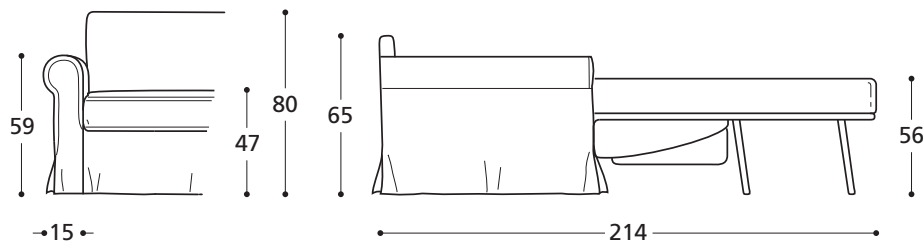

SANDY Schlafsofas / Sofa beds

STANDARDVERSION / STANDARD VERSION:

1. Holzfuß. 2. Sitzkissen in "POLIDAC". 3. Rückenkissen in "POLIDAC". 4. Federkernmatratze H.13 cm.
1. Foot in wood. 2. Seat cushions in "POLIDAC". 3. Back cushions in "POLIDAC". 4. Spring mattress H.13 cm.