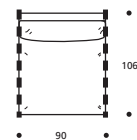

Füllung / Padding: "PIUMA"

LARA 106 hohe Armlehne programm / high arm program

Art. 1856 104 x 106 x h. 76 cm

Art. 1850 104 x 106 x h. 76 cm

Art. 1830 80 X 106 X h. 76 cm

Art. 1857 114 x 106 x h. 76 cm

Art. 1851 114 x 106 x h. 76 cm