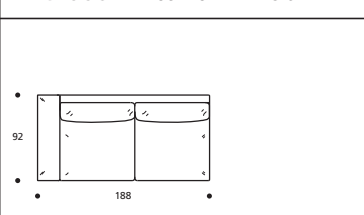

Art. 8888 188 X 92 X h. 78 cm