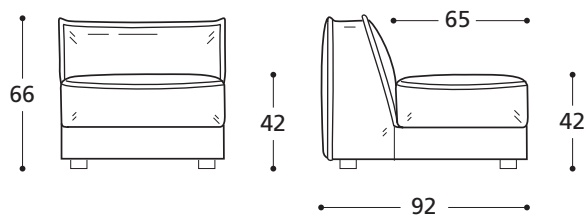

ZENTRALELEMENT / CENTRAL ELEMENT