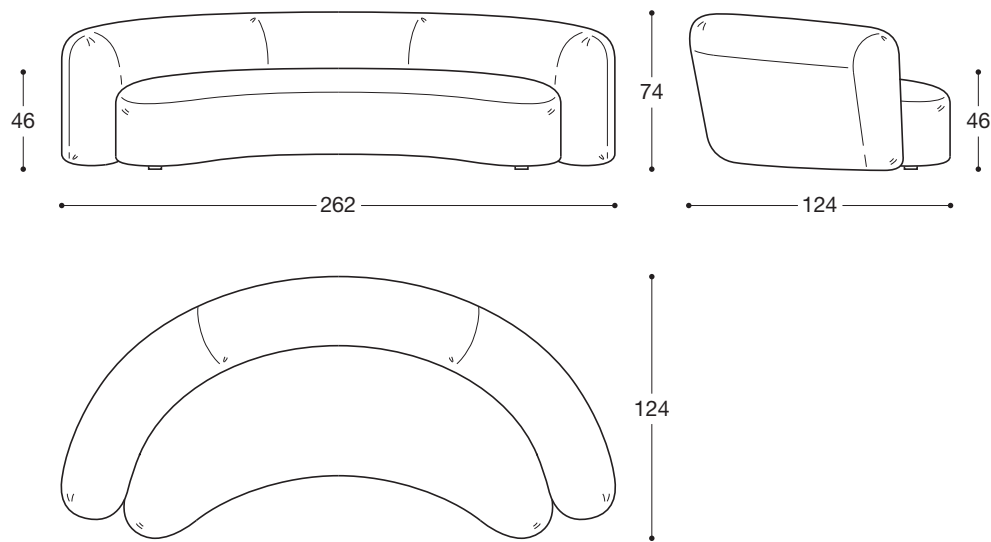

ACHTUNG! Die Maßangaben aller Produkte sind unbedingt als circa-Maße anzusehen und können etwas variieren, da es sich um sagomatische Polstermöbel (-elemente) handelt.
ATTENTION! The dimensions are purely indicative as they refer to upholstered and shaped elements.