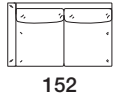

STOFF / FABRIC		LEDER / LEATHER	
	KOMPLETT COMPLETE	NUR BEZUG ONLY COVER	KOMPLETT COMPLETE	NUR BEZUG ONLY COVER
BASIC	2.073	790	4.272	2.159
PRESTIGE	2.376	1.009	4.692	2.537
ELITE	2.811	1.268	-	-
Fremdstoff / Customer	1.917	696	-	-

Extras / Optional Extras: B. +51€

Art. 8892 Element 177 li./re. mit schmaler Armlehne Stoffbedarf / Fabric required
Element 177 r/l with slim arm h.140 cm: 8,40 m
177 X 92 X h. 78 cm