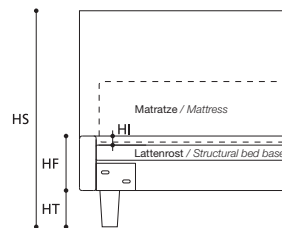

EXTRAS / OPTIONAL EXTRA:

- A. Bett in Sondermaß / Tailor-made bed.
- B. Art. 7884/7883/7882
  Bett mit geteiltem Lattenrost / Bed with divided bed base.
- C. Bett mit Lattenrost für Matratze 190 cm / Bed with base for 190 cm. mattress.
- D. Fuß aus poliertem Metall, 13 cm hoch / Polished metal foot, h. cm.13.
- F. Die Kopfteilekissen auch andersfarbig möglich.
  Headboard cushions in fabric of a different colour from the lining.

TABELLE HÖHENMAßE / TABLE HEIGHTS	
HT	cm. 12
HF	cm. 18
HI	cm. 3
HS	cm. 104

EXTRAS / OPTIONAL EXTRA

ACHTUNG! Die angegebenen Höhenmaße beziehen sich auf die Standardversion mit 12-cm-hohem Fuß.
ATTENTION! The heights shown above refer to the standard foot version H. 12 cm.

Die angegebenen Höhenmaße variieren mit der unterschiedlichen Höhe des Fußes (siehe auch Tabelle).
Bed heights vary according to foot height (see table).

JEFF Cargo

STANDARDVERSION / STANDARD VERSION:

1. Orthopädischer Lattenrost. 2. Kopfteil und Rahmen sind mit "POLIDAC" gepolstert.
3. Standardfuß aus schwarzem ABS, 5 cm hoch.
1. Orthopaedic slatted wood bed base. 2. Headboard and perimeter strip padded with "POLIDAC". 3. Standard height of black ABS feet 5 cm.

EXTRAS / OPTIONAL EXTRA:

- E. Holzfuß, 7 cm hoch, kirscharben, wengéhéfarben, Buche natur, roh.
  Foot in cherry stained wood, in wenge, in beech, raw wood h. cm. 7.
- F. Die Kopfteilekissen auch andersfarbig möglich.
  Headboard cushions in fabric of a different colour from the lining.

Bett in Sondermaß nicht möglich / Tailor-made not available.