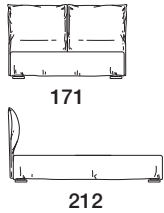

Extras / Optional Extras: A. +25% / B. +10% / D. +8€ / F. +102€

Art. 7765

Doppelbett / *King size bed* Stoffbedarf / *Fabric required*
 171 x 212 x h. 105 cm h.140 cm: 8,50 m
 Innenmaß: ca. 160x200 cm
 Recommended mattress 160x200 cm