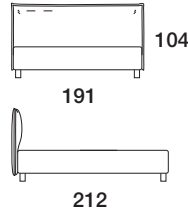

STOFF / FABRIC		LEDER / LEATHER	
	KOMPLETT COMPLETE	NUR BEZUG ONLY COVER	KOMPLETT COMPLETE	NUR BEZUG ONLY COVER
BASIC	1.998	742	3.958	2.155
PRESTIGE	2.313	977	4.551	2.692
ELITE	2.750	1.302	-	-
Fremdstoff / <i>Customer</i>	1.848	686	-	-

Extras / *Optional Extras:* A. +25% / B. +10%

Art. 7949

Doppelbett / *King size bed* Stoffbedarf / *Fabric required*
171 x 212 x h. 104 cm h.140 cm: 7,20 m
Innenmaß: ca. 160x200 cm
Recommended mattress 160x200 cm