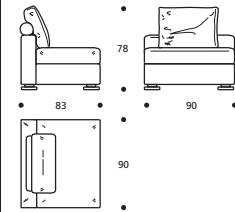

Art. 8877 83 X 90 X h. 78 cm