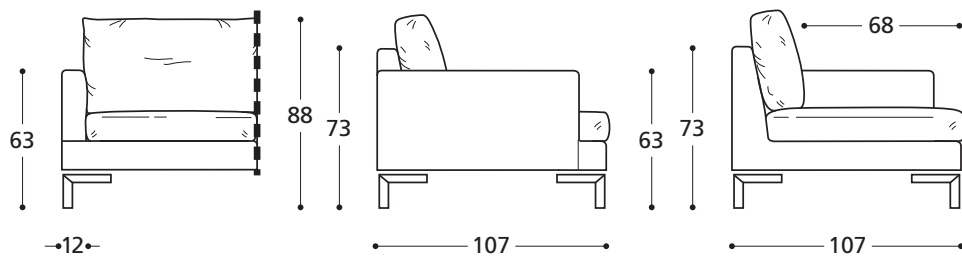

STANDARDVERSION / STANDARD VERSION:

1. Verchromter Metallfuß. 2. Sitzkissen in "POLIPIUMA SLIM". 3. Rückenkissen in "MOLLA PIUMA".
1. Chrome-plated metal foot. 2. Seat cushions in "POLIPIUMA SLIM". 3. Back cushions in "MOLLA PIUMA".

ACHTUNG! Die Maßangaben aller Produkte sind unbedingt als circa-Maße anzusehen und können etwas variieren, da es sich um sagomatische Polstermöbel (-elemente) handelt.
ATTENTION! The dimensions are purely indicative as they refer to upholstered and shaped elements.