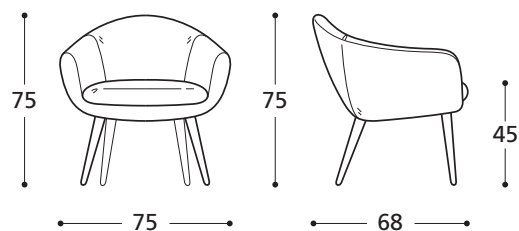

STANDARDVERSION / STANDARD VERSION:

1. Holzfuß, wenghéfarben / Foot in wenge stained wood.
2. Struktur aus Metall mit Schaumschicht. Komplett abziehbare Bezüge / Foamed metal frame. Completely removable cover.
3. Sitzkissen in "POLIDAC" / Seat cushion in "POLIDAC".