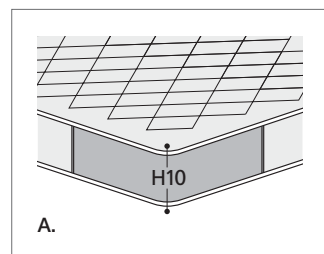

EXTRAS / OPTIONAL EXTRA:

- A. "COMFORT"-Matratze, 10 cm hoch / COMFORT mattress height in cm 10.
- B. Holzfuß, kirschfarben oder Buche naturfarben, mit Aluminiumabsatz.
  Foot in cherry stained wood or in beech stained wood with aluminum plate.