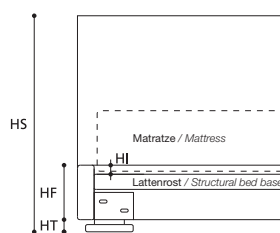

EXTRAS / OPTIONAL EXTRA:

- A. Bett in Sondermaß / Tailor-made bed.
- B. Art. 7754/7753/7752
  Bett mit geteiltem Lattenrost / Bed with divided bed base.
- C. Bett mit Lattenrost für Matratze 190 cm / Bed with base for 190 cm. mattress.
- D. Wenghêfarbener Holzfuß 5 cm hoch / Wenge-stained wooden foot, h. cm. 5.
- F. 5-cm-flacher verchromter Metallfuß / Polished steel foot h. cm. 5.

TABELLE HÖHENMAßE / TABLE HEIGHTS

HT	cm. 5
HF	cm. 18
HI	cm. 3
HS	cm. 105

EXTRAS / OPTIONAL EXTRA

ACHTUNG! Die angegebenen Höhenmaße beziehen sich auf die Standardversion mit 5-cm-hohem Fuß.
ATTENTION! The heights shown above refer to the standard foot version H. 5 cm.

GRACE Cargo

STANDARDVERSION / STANDARD VERSION:

1. Orthopädischer Lattenrost. 2. Kopfteil mit Daunen ("PIUMA") gepolstert.
3. Der Rahmen ist mit "POLIDAC" gepolstert. 4. Standardfuß aus schwarzem ABS, 5 cm hoch
1. Orthopaedic slatted wood bed base. 2. Headboard upholstered in "FEATHER".
3. Perimeter strip padded with "POLIDAC". 4. Standard height of black ABS feet 5 cm.

EXTRAS / OPTIONAL EXTRA:

- E. Holzfuß, 7 cm hoch, kirschfarben, wenghêfarben, Buche natur, roh.
  Foot in cherry stained wood, in wenge, in beech, raw wood h. cm. 7.

Bett in Sondermaß nicht möglich / Tailor-made not available.