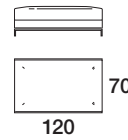

Art. 1657

Hocker 120x70
Pouf 120x70
120 X 70 X h. 40 cm

Stoffbedarf / Fabric required
h.140 cm: 4,60 m

	STOFF / FABRIC		LEDER / LEATHER	
	KOMPLETT COMPLETE	NUR BEZUG ONLY COVER	KOMPLETT COMPLETE	NUR BEZUG ONLY COVER
BASIC	1.347	485	2.832	1.413
PRESTIGE	1.592	621	3.194	1.869
ELITE	1.899	823	-	-
Fremdstoff / Customer	1.245	448	-	-

Art. 1673

Schlüsselement mit Armlehne 173 li./re.
End piece with arm 173 r/l
105 x 173 x h. 71 cm

Stoffbedarf / Fabric required
h.140 cm: 8,00 m