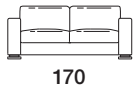

STOFF / FABRIC		LEDER / LEATHER	
	KOMPLETT COMPLETE	NUR BEZUG ONLY COVER	KOMPLETT COMPLETE	NUR BEZUG ONLY COVER
BASIC	2.399	996	4.990	2.758
PRESTIGE	2.845	1.239	5.812	3.376
ELITE	3.397	1.556	-	-
Fremdstoff / Customer	2.219	921	-	-

Extras / Optional Extras: A. +145€ / B. +8€ / C. +8€ / D. +76€ / E. +8€

Art. 1967 3-Sitzer, klein 190 mittlere Armlehne Stoffbedarf / Fabric required
Sofa 190 3Seater compact medium arm h.140 cm: 11,00 m
190 X 91 X h. 76 cm