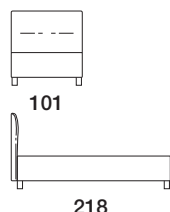

STOFF / FABRIC		LEDER / LEATHER	
	KOMPLETT COMPLETE	NUR BEZUG ONLY COVER	KOMPLETT COMPLETE	NUR BEZUG ONLY COVER
BASIC	1.440	535	2.831	1.541
PRESTIGE	1.663	703	3.239	1.916
ELITE	1.977	936	-	-
Fremdstoff / <i>Customer</i>	1.332	495	-	-

Extras / *Optional Extras:* A. +25%