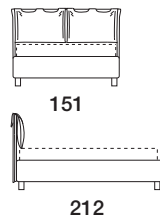

STOFF / FABRIC		LEDER / LEATHER	
	KOMPLETT COMPLETE	NUR BEZUG ONLY COVER	KOMPLETT COMPLETE	NUR BEZUG ONLY COVER
BASIC	1.842	684	-	-
PRESTIGE	2.133	897	-	-
ELITE	2.535	1.195	-	-
Fremdstoff / Customer	1.703	633	-	-

Extras / Optional Extras: A. +25% / B. +10% / F. +5%

Art. 7899

Französisches Bett / *Small double size bed* Stoffbedarf / *Fabric required*
131 x 212 x h. 102 cm h.140 cm: 7,20 m
Innenmaß: ca. 120x200 cm
Recommended mattress 120x200 cm