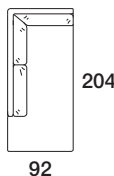

STOFF / FABRIC		LEDER / LEATHER	
	KOMPLETT COMPLETE	NUR BEZUG ONLY COVER	KOMPLETT COMPLETE	NUR BEZUG ONLY COVER
BASIC	1.834	825	3.748	2.036
PRESTIGE	2.173	1.005	4.355	2.553
ELITE	2.590	1.202	-	-
Fremdstoff / Customer	1.696	763	-	-

Extras / Optional Extras: A. +48 € / B. +111 € / C. +8 € / D. +5%

Art. 9023 Schlusseckelement 204 li./re. Stoffbedarf / Fabric required
Corner end 204 r/l h.140 cm: 13,80 m
92 X 204 X h. 87 cm