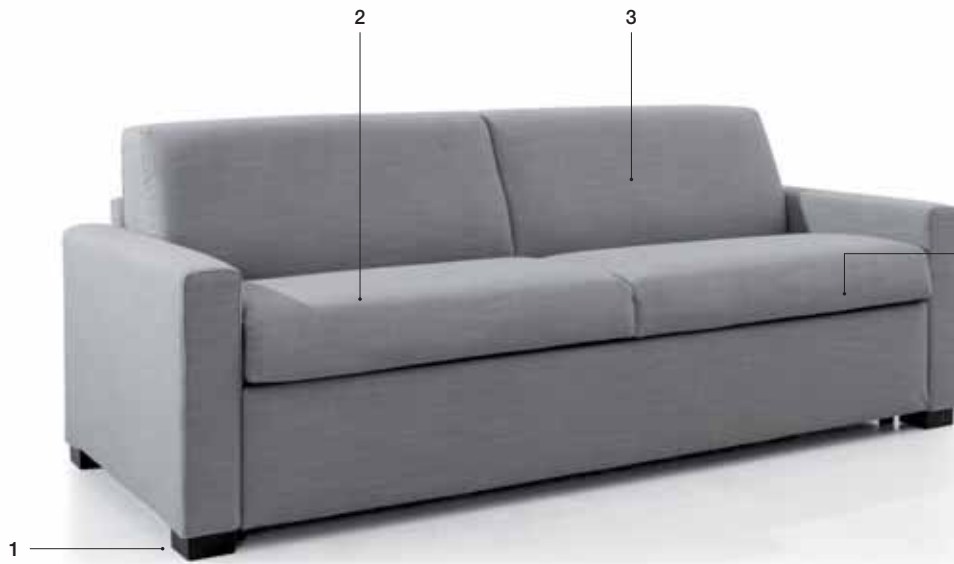

BETTSOFA / SOFA BED