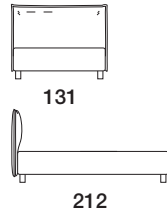

STOFF / FABRIC		LEDER / LEATHER	
	KOMPLETT COMPLETE	NUR BEZUG ONLY COVER	KOMPLETT COMPLETE	NUR BEZUG ONLY COVER
BASIC	1.674	622	3.316	1.806
PRESTIGE	1.938	819	3.813	2.255
ELITE	2.304	1.091	-	-
Fremdstoff / <i>Customer</i>	1.548	575	-	-

Extras / *Optional Extras:* A. +25%

Art. 7946

Einzelbett, groß / *Single size bed* Stoffbedarf / *Fabric required*
101 x 212 x h. 104 cm h.140 cm: 4,30 m
Innenmaß: ca. 90x200 cm
Recommended mattress 90x200 cm