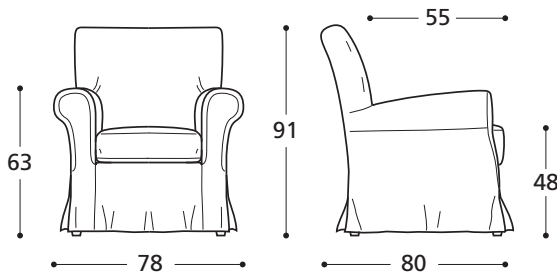

STANDARDVERSION / STANDARD VERSION:

1. Holzfuß. 2. Sitzkissen in "POLIDAC".
  1. Foot in wood. 2. Seat cushion in "POLIDAC".

ACHTUNG! Die Maßangaben aller Produkte sind unbedingt als circa-Maße anzusehen und können etwas variieren, da es sich um sagomatische Polstermöbel (-elemente) handelt.
ATTENTION! The dimensions are purely indicative as they refer to upholstered and shaped elements.

EXTRAS / OPTIONAL EXTRA:

- A. Sitzkissenset "POLIPIUMA"
  Seat cushions in "POLIPIUMA".
- B. Keder auch andersfarbig möglich
  Piped trim in a fabric different to the cover.
- C. Fertigung in zwei-/mehrfarbiger Ausführung
  Two-tone cover.