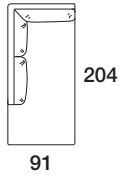

EXTRAS / OPTIONAL EXTRA:

- A. Sitzkissenset "HÄRTER" / Seat cushions in "HIGH DENSITY".
- B. 5-cm-flacher Holzfuß, wenghéfarben / Low foot in wenge stained wood h. cm. 5.
- C. Nicht sichtbarer Holzfuß, 5 cm flach, wenghéfarben / Invisible foot in wenge stained wood h. cm. 5.
- D. 10-cm-hoher verchromter Metallfuß in Schienenform. **ACHTUNG:** Bei Wahl dieses Fußes verändern sich die Gesamthöhen wie u.a. auch die Sitzhöhe um 5 cm!
  High bridge foot in chrome metal h. cm.10. **ATTENTION:** with the use of this foot you change the heights, including the seat, of 5 cm.
- E. 9-cm-hoher Holzfuß, wenghéfarben. **ACHTUNG:** Bei Wahl dieses Fußes verändern sich die Gesamthöhen wie u.a. auch die Sitzhöhe um 4 cm!
  High foot in wenge stained wood h. cm. 9. **ATTENTION:** with the use of this foot you change the heights, including the seat, of 4 cm.

Art. 1523 Schlusseckelement 204 li./re. Stoffbedarf / Fabric required
Corner end 204 r/l h.140 cm: 12,10 m
91 X 204 X h. 76 cm

	STOFF / FABRIC		LEDER / LEATHER	
	KOMPLETT COMPLETE	NUR BEZUG ONLY COVER	KOMPLETT COMPLETE	NUR BEZUG ONLY COVER
BASIC	2.634	1.090	5.482	2.990
PRESTIGE	3.122	1.354	6.396	3.721
ELITE	3.726	1.695	-	-
Fremdstoff / Customer	2.436	1.008	-	-

Extras / Optional Extras: A. +211€ / B. +8€ / C. +8€ / D. +76€ / E. +8€

Art. 1616 Eckelement 91x120 Stoffbedarf / Fabric required
Corner 91x120 h.140 cm: 8,20 m
91 X 120 X h. 76 cm