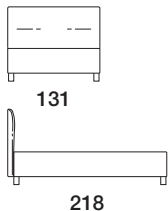

STOFF / FABRIC		LEDER / LEATHER	
	KOMPLETT COMPLETE	NUR BEZUG ONLY COVER	KOMPLETT COMPLETE	NUR BEZUG ONLY COVER
BASIC	1.623	603	3.191	1.737
PRESTIGE	1.874	792	3.651	2.160
ELITE	2.228	1.055	-	-
Fremdstoff / <i>Customer</i>	1.501	558	-	-

Extras / *Optional Extras:* A. +25%

Art. 7844

Einzelbett, groß / *Single size bed* Stoffbedarf / *Fabric required*
101 x 218 x h. 105 cm h.140 cm: 6,10 m
Innenmaß: ca. 90x200 cm
Recommended mattress 90x200 cm