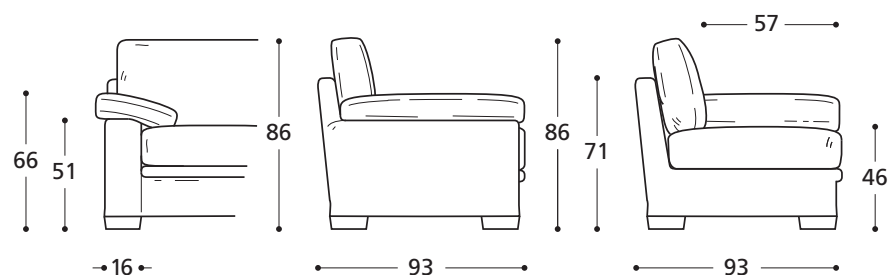

STANDARDVERSION / STANDARD VERSION:

1. Holzfuß, wenghéfarben. 2. Sitzkissen in "POLIDAC". 3. Rückenkissen in "MOLLA PIUMA". 4. Armlehnenkissen in "MOLLA PIUMA".
1. Foot in wenge stained wood. 2. Seat cushions in "POLIDAC". 3. Back cushions in "MOLLA PIUMA". 4. Arm cushions in "MOLLA PIUMA".