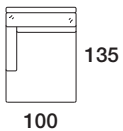

STOFF / FABRIC		LEDER / LEATHER	
	KOMPLETT COMPLETE	NUR BEZUG ONLY COVER	KOMPLETT COMPLETE	NUR BEZUG ONLY COVER
BASIC	1.925	844	4.008	2.178
PRESTIGE	2.180	993	4.532	2.722
ELITE	2.577	1.271	-	-
Fremdstoff / Customer	1.780	780	-	-

Extras / Optional Extras: **A. +72€ / B. +8€ / C. +5%**

Art. 9811 Schlusselement mit Armlehne 135 li./re. Stoffbedarf / Fabric required
End piece with arm 135 r/l h.140 cm: 9,20 m
100 X 135 X h. 94 cm