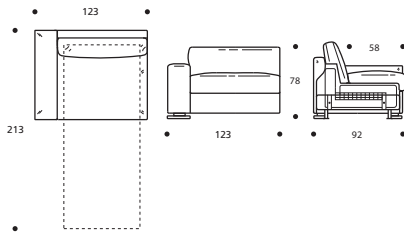

Art. 8854 123 x 92/213 x h. 78 cm