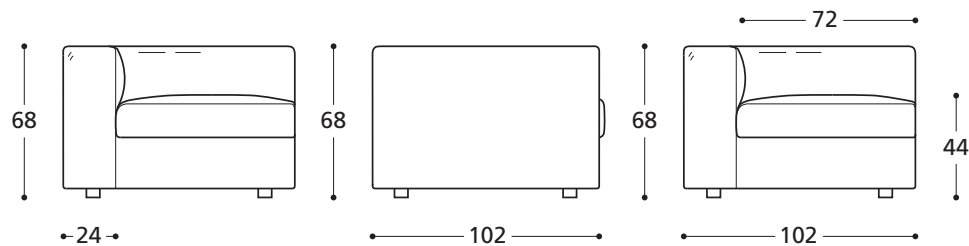

SCHLUSSELEMENT / END - CORNER

ACHTUNG! Die Maßangaben aller Produkte sind unbedingt als circa-Maße anzusehen und können etwas variieren, da es sich um sagomatische Polstermöbel (-elemente) handelt.
ATTENTION! The dimensions are purely indicative as they refer to upholstered and shaped elements.