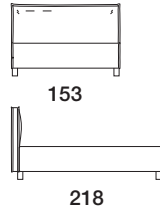

STOFF / FABRIC		LEDER / LEATHER	
	KOMPLETT COMPLETE	NUR BEZUG ONLY COVER	KOMPLETT COMPLETE	NUR BEZUG ONLY COVER
BASIC	1.899	705	-	-
PRESTIGE	2.199	929	-	-
ELITE	2.614	1.238	-	-
Fremdstoff / <i>Customer</i>	1.756	652	-	-

Extras / *Optional Extras:* A. +25% / B. +10%

Art. 7827

Französisches Bett / *Small double size bed* Stoffbedarf / *Fabric required*
133 x 218 x h. 104 cm h.140 cm: 6,50 m
Innenmaß: ca. 120x200 cm
Recommended mattress 120x200 cm