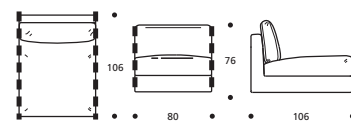

Füllung / Padding: "PIUMA"

LARA 106 hohe Armlehne programm / high arm program

Art. 1856 104 x 106 x h. 76 cm

Art. 1850 104 x 106 x h. 76 cm

Art. 1830 80 X 106 X h. 76 cm

Art. 1857 114 x 106 x h. 76 cm

Art. 1851 114 x 106 x h. 76 cm