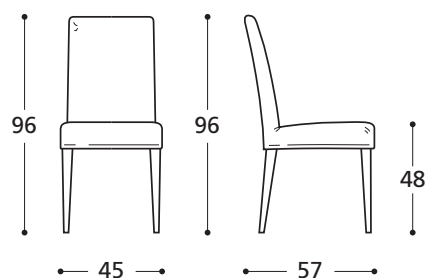

STANDARDVERSION / STANDARD VERSION:

1. Holzfuß, wenghéfarben / Foot in wenge stained wood.
2. Struktur aus Metall mit Schaumschicht. Komplett abziehbare Bezüge / Foamed metal frame. Completely removable cover.