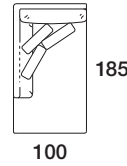

STOFF / FABRIC		LEDER / LEATHER	
	KOMPLETT COMPLETE	NUR BEZUG ONLY COVER	KOMPLETT COMPLETE	NUR BEZUG ONLY COVER
BASIC	2.320	965	4.787	2.639
PRESTIGE	2.741	1.183	5.588	3.248
ELITE	3.253	1.475	-	-
Fremdstoff / Customer	2.146	892	-	-

Extras / Optional Extras: A. +166€ / B. +8€ / C. +8€ / D. +76€ / E. +8€

Art. 1611 Schlusseckelement 185 li./re. Stoffbedarf / Fabric required
mit 3 Rückenkissen 50x45 h.140 cm: 11,50 m
Corner end 185 r/l, with 3 back cushions 50x45 100 X 185 X h. 76 cm