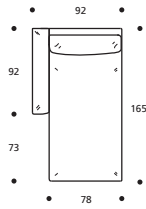

Art. 9057 92 X 165 X h. 80 cm