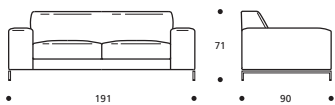

Art. 1651 191 X 90 X h. 71 cm