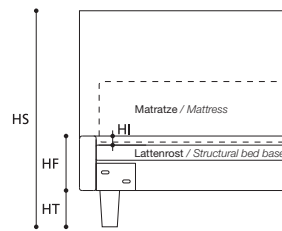

EXTRAS / OPTIONAL EXTRA:

- A. Bett in Sondermaß / Tailor-made bed.
- B. Art. 7836/7835/7834
  Bett mit geteiltem Lattenrost / Bed with divided bed base.
- C. Bett mit Lattenrost für Matratze 190 cm / Bed with base for 190 cm. mattress.
- D. Fuß aus poliertem Metall, 13 cm hoch / Polished metal foot, h. cm. 13.

TABELLE HÖHENMAßE / TABLE HEIGHTS	
HT	cm. 12
HF	cm. 18
HI	cm. 3
HS	cm. 107

EXTRAS / OPTIONAL EXTRA

ACHTUNG! Die angegebenen Höhenmaße beziehen sich auf die Standardversion mit 12-cm-hohem Fuß.
ATTENTION! The heights shown above refer to the standard foot version H. 12 cm.

CLOUD Cargo

STANDARDVERSION / STANDARD VERSION:

1. Orthopädischer Lattenrost. 2. Kopfteil und Rahmen sind mit "POLIDAC" gepolstert.
3. Standardfuß aus schwarzem ABS, 5 cm hoch.
1. Orthopaedic slatted wood bed base. 2. Headboard and perimeter strip padded with "POLIDAC". 3. Standard height of black ABS feet 5 cm.

EXTRAS / OPTIONAL EXTRA:

- E. Holzfuß, 7 cm hoch, kirschfarben, wengéhéfarben, Buche natur, roh.
  Foot in cherry stained wood, in wenge, in beech, raw wood h. cm. 7.

Bett in Sondermaß nicht möglich / Tailor-made not available.