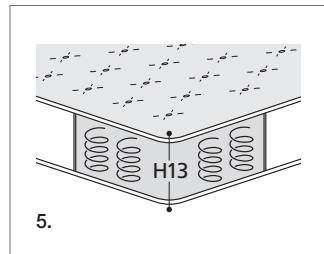

STANDARDFUSS / STANDARD FOOT

Holzfuß, wenghéfarben.
Foot in wenge stained wood.

Federkernmatratze H.13 cm.
Spring mattress H.13 cm.