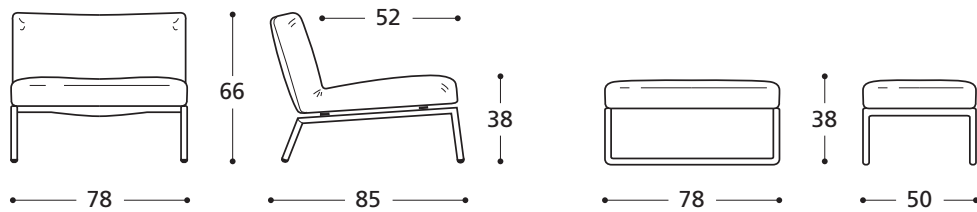

STANDARDVERSION / STANDARD VERSION:

1. Verchromter Metallfuß.
1. Chrome-plated metal foot.

ACHTUNG! Die Maßangaben aller Produkte sind unbedingt als circa-Maße anzusehen und können etwas variieren, da es sich um sagomatische Polstermöbel (-elemente) handelt.
ATTENTION! The dimensions are purely indicative as they refer to upholstered and shaped elements.

STANDARDFUSS / STANDARD FOOT
Verchromter Metallfuß.
Chrome-plated metal foot.

 78	Art. 0067	Sessel 78 <i>Armchair 78</i> 78 x 85 x h. 66 cm	Stoffbedarf / Fabric required h.140 cm: 2,10 m

 50 78	Art. 0069	Hocker 78x50 <i>Pouf 78x50</i> 78 X 50 X h. 38 cm	Stoffbedarf / Fabric required h.140 cm: 1,00 m