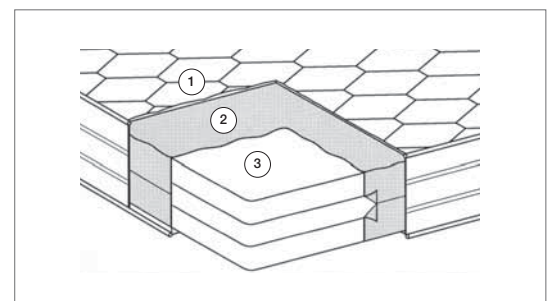

1) Gepolsterter Bezug, mit Reißverschluss, 100% Polyester, milbendicht: dieser Bezug ist abziehbar, waschbar und bei Bedarf austauschbar.
2) Elastisches, synthetisches Jersey mit Reißverschluss: dient zur Erleichterung des Abnehmens und Wiederbeziehens der Matratze, außerdem schützt es das Polyurethan vor ständigem Reiben.
3) Mehrschichtiger Polyurethanschaum, FCKW-frei, nicht vergilbend; die drei verschiedenen Schichten werden kalibriert für eine mittelhohe Tragfähigkeit, die dennoch ein ausgezeichnetes Gefühl der Behaglichkeit gibt; die äußeren Schichten haben unterschiedliche Tragfähigkeiten für ein unterschiedliches Ausgangsgefühl der Unterstützung (weicher oder härter), entsprechend der benutzten Oberseite.

1) Padded, zipped, 100% polyester mite-proof lining: this cover is removable, washable and replaceable if required.
2) Elastic, synthetic, zipped jersey: serves to facilitate the removal and reupholstering of the mattress, while also protecting the polyurethane from constant rubbing.
3) Multilayer of polyurethane foam, CFC-free, non-yellowing: the three different layers are calibrated for a medium-high bearing capacity that still gives an excellent feeling of cosiness; the outer layers have different bearing capacities for a different initial feeling of support (softer or stiffer) according to the upper side used.