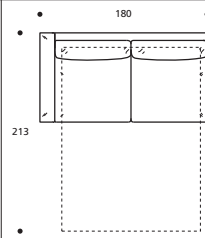

Art. 8837 180 x 92/213 x h. 78 cm