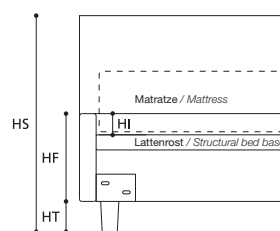

TABELLE HÖHENMAßE / TABLE HEIGHTS

HT	cm. 10
HF	cm. 30
HI	cm. 7
HS	cm. 102

ACHTUNG! Die angegebenen Höhenmaße beziehen sich auf die Standardversion mit 10-cm-hohem Fuß.
ATTENTION! The heights shown above refer to the standard foot version H. 10 cm.