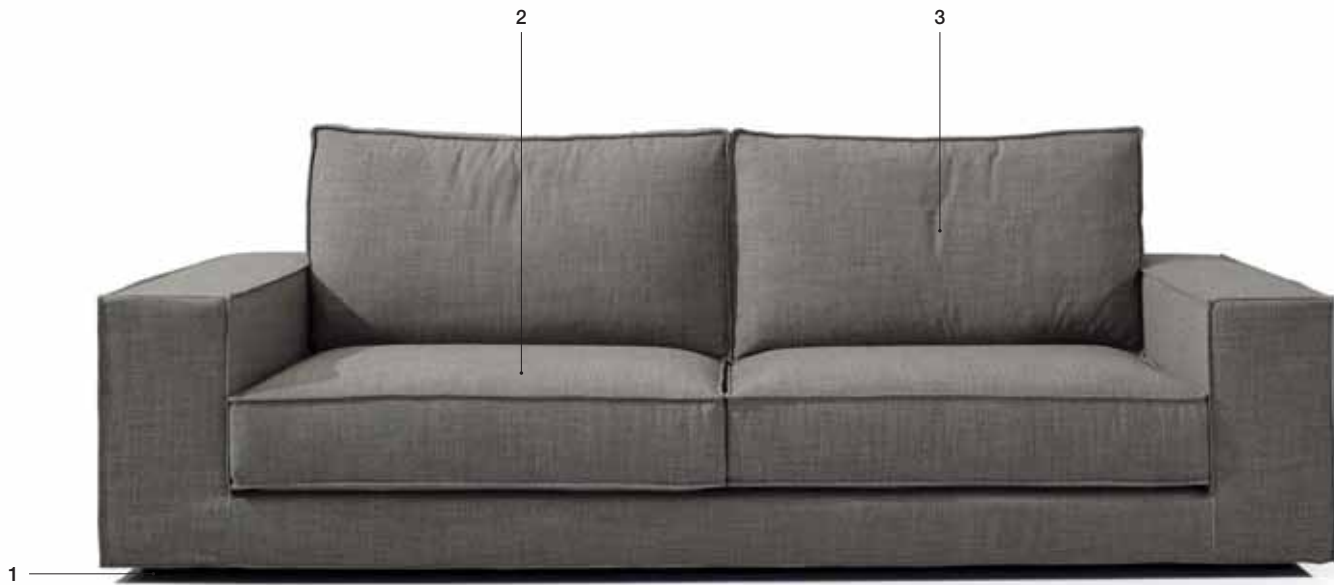

STANDARDVERSION / STANDARD VERSION:

1. Nicht sichtbarer Fuss aus schwarzem ABS, 4 cm hoch. 2. Sitzkissen in "POLIDAC". 3. Rückenkissen in "MOLLA PIUMA".
1. Invisible foot in black ABS h. 4 cm. 2. Seat cushions in "POLIDAC". 3. Back cushions in "MOLLA PIUMA".

STANDARDFUSS / STANDARD FOOT

Nicht sichtbarer Fuss aus schwarzem ABS, 4 cm hoch.
Invisible foot in black ABS h. 4 cm.

ACHTUNG! Die Maßangaben aller Produkte sind unbedingt als circa-Maße anzusehen und können etwas variieren, da es sich um sagomatische Polstermöbel (-elemente) handelt.
ATTENTION! The dimensions are purely indicative as they refer to upholstered and shaped elements.

EXTRAS / OPTIONAL EXTRA:

- A. Sitzkissenset "HÄRTER" / Seat cushions in "HIGH DENSITY".
- B. Fuß aus verchromtem Metall, 10 cm hoch / Chrome-plated metal foot h. cm. 10

ACHTUNG: Bei Wahl dieses Fußes verändern sich die Gesamthöhen wie u.a. auch die Sitzhöhe um 6 cm!
ATTENTION: with the use of this foot you change the heights, including the seat, of 6 cm.