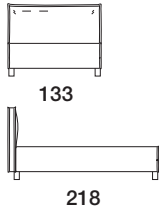

STOFF / FABRIC		LEDER / LEATHER	
	KOMPLETT COMPLETE	NUR BEZUG ONLY COVER	KOMPLETT COMPLETE	NUR BEZUG ONLY COVER
BASIC	1.791	665	-	-
PRESTIGE	2.074	876	-	-
ELITE	2.466	1.168	-	-
Fremdstoff / <i>Customer</i>	1.656	615	-	-

Extras / *Optional Extras:* A. +25%

Art. 7820

Einzelbett, groß / *Single size bed* Stoffbedarf / *Fabric required*
103 x 218 x h. 104 cm h.140 cm: 6,10 m
Innenmaß: ca. 90x200 cm
Recommended mattress 90x200 cm