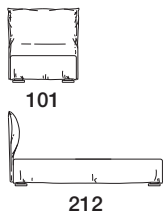

STOFF / FABRIC		LEDER / LEATHER	
	KOMPLETT COMPLETE	NUR BEZUG ONLY COVER	KOMPLETT COMPLETE	NUR BEZUG ONLY COVER
BASIC	1.592	591	-	-
PRESTIGE	1.841	778	-	-
ELITE	2.176	1.030	-	-
Fremdstoff / Customer	1.472	547	-	-

Extras / Optional Extras: A. +25% / D. +8€ / F. +102€

GRACE 30.7

EXTRAS / OPTIONAL EXTRA:

- A. Bett in Sondermaß / *Tailor-made bed.*
- B. Bett mit geteiltem Lattenrost / *Bed with divided bed base.*
- D. Wengéhärbener Holzfuß 5 cm hoch / *Wenge-stained wooden foot, h. cm. 5.*
- F. 5-cm-flacher verchromter Metallfuß / *Polished steel foot h. cm. 5.*

Art. 7772

Doppelbett, groß / *Superking size bed* Stoffbedarf / *Fabric required*
191 x 212 x h. 105 cm h.140 cm: 9,50 m
Innenmaß: ca. 180x200 cm
Recommended mattress 180x200 cm