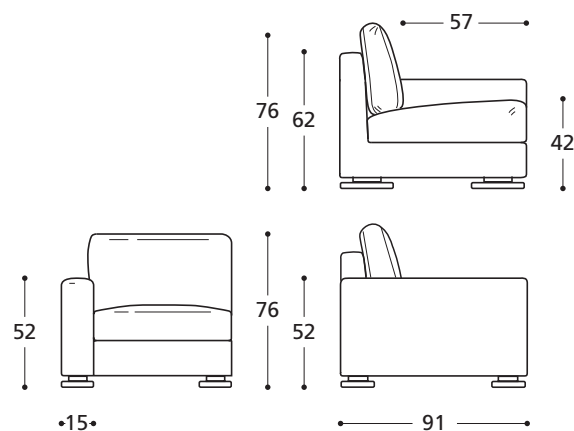

ACHTUNG! Die Maßangaben aller Produkte sind unbedingt als circa-Maße anzusehen und können etwas variieren, da es sich um sagomatische Polstermöbel (-elemente) handelt.
ATTENTION! The dimensions are purely indicative as they refer to upholstered and shaped elements.