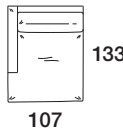

STANDARDVERSION / STANDARD VERSION:

Verchromter Metallfuß. Sitzkissen in "POLIPIUMA SLIM". Rückenkissen in "MOLLA PIUMA".
Chrome-plated metal foot. Seat cushions in "POLIPIUMA SLIM". Back cushions in "MOLLA PIUMA".

EXTRAS / OPTIONAL EXTRA:

A. Metallfuß in "silver", "iron" oder "carbon" lackiert.
Foot painted silver, iron, carbon.

Art. 2113 Schlusseckelement 173 li./re. Stoffbedarf / Fabric required
End with arm 173 r/l h.140 cm: 6,90 m
94 X 173 X h. 88 cm

	STOFF / FABRIC		LEDER / LEATHER	
	KOMPLETT COMPLETE	NUR BEZUG ONLY COVER	KOMPLETT COMPLETE	NUR BEZUG ONLY COVER
BASIC	2.425	966	4.987	2.546
PRESTIGE	2.877	1.263	5.615	3.106
ELITE	3.396	1.613	-	-
Fremdstoff / Customer	2.243	893	-	-

Extras / Optional Extras: **A. +10€**

Art. 2115 Schlusseckelement 133 li./re. Stoffbedarf / Fabric required
End with arm 133 r/l h.140 cm: 7,80 m
107 X 133 X h. 88 cm

	STOFF / FABRIC		LEDER / LEATHER	
	KOMPLETT COMPLETE	NUR BEZUG ONLY COVER	KOMPLETT COMPLETE	NUR BEZUG ONLY COVER
BASIC	2.254	897	4.744	2.463
PRESTIGE	2.675	1.171	5.341	3.003
ELITE	3.205	1.535	-	-
Fremdstoff / Customer	2.084	829	-	-

Extras / Optional Extras: **A. +10€**

Art. 2114 Schlusseckelement 204 li./re. Stoffbedarf / Fabric required
Corner end 204 r/l h.140 cm: 11,90 m
92 X 204 X h. 88 cm

	STOFF / FABRIC		LEDER / LEATHER	
	KOMPLETT COMPLETE	NUR BEZUG ONLY COVER	KOMPLETT COMPLETE	NUR BEZUG ONLY COVER
BASIC	2.726	1.088	5.656	2.901
PRESTIGE	3.214	1.410	6.370	3.548
ELITE	3.855	1.836	-	-
Fremdstoff / Customer	2.521	1.006	-	-

Extras / Optional Extras: **A. +10€**

Art. 2112 Eckelement 92x92 Stoffbedarf / Fabric required
Corner 92x92 h.140 cm: 7,40 m
92 X 92 X h. 88 cm