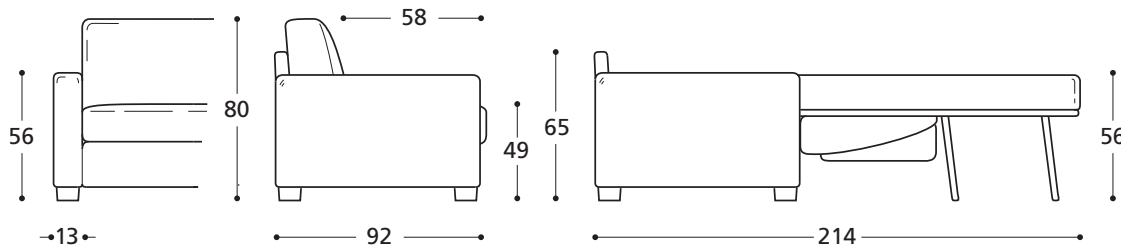

STANDARDVERSION / STANDARD VERSION:

1. Holzfuß, wenghéfarben. 2. Sitzkissen in "POLIDAC". 3. Rückenkissen in "POLIDAC". 4. Federkernmatratze H.13 cm.
1. Foot in wenge stained wood. 2. Seat cushions in "POLIDAC". 3. Back cushions in "POLIDAC". 4. Spring mattress H.13 cm.