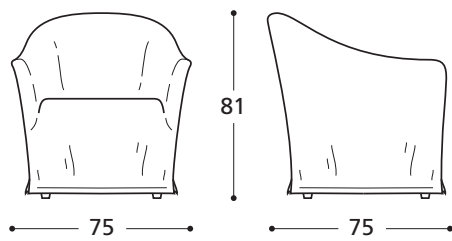

STANDARDVERSION / STANDARD VERSION:

1. Holzfuß, wenghéfarben.
1. Foot in wenge stained wood.

ACHTUNG! Die Maßangaben aller Produkte sind unbedingt als circa-Maße anzusehen und können etwas variieren, da es sich um sagomatische Polstermöbel (-elemente) handelt.
ATTENTION! The dimensions are purely indicative as they refer to upholstered and shaped elements.

STANDARDFUSS / STANDARD FOOT
Holzfuß, wenghéfarben.
Foot in wenge stained wood.