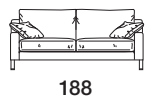

STOFF / FABRIC		LEDER / LEATHER	
	KOMPLETT COMPLETE	NUR BEZUG ONLY COVER	KOMPLETT COMPLETE	NUR BEZUG ONLY COVER
BASIC	2.594	1.147	5.279	2.881
PRESTIGE	3.064	1.437	6.152	3.589
ELITE	3.657	1.697	-	-
Fremdstoff / Customer	2.399	1.060	-	-

Extras / Optional Extras: **A. +95€ / B. +164€ / C. +8€**

Art. 0880   **3-Sitzer, groß 208**   Stoffbedarf / Fabric required
Sofa 208 3Seater large   h.140 cm: 14,50 m
208 X 92 X h. 87 cm