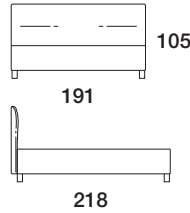

STOFF / FABRIC		LEDER / LEATHER	
	KOMPLETT COMPLETE	NUR BEZUG ONLY COVER	KOMPLETT COMPLETE	NUR BEZUG ONLY COVER
BASIC	1.947	723	3.828	2.084
PRESTIGE	2.248	950	4.380	2.591
ELITE	2.673	1.266	-	-
Fremdstoff / <i>Customer</i>	1.797	669	-	-

Extras / *Optional Extras:* A. +25% / B. +10%

Art. 7853

Doppelbett / *King size bed* Stoffbedarf / *Fabric required*
171 x 218 x h. 105 cm h.140 cm: 7,60 m
Innenmaß: ca. 160x200 cm
Recommended mattress 160x200 cm