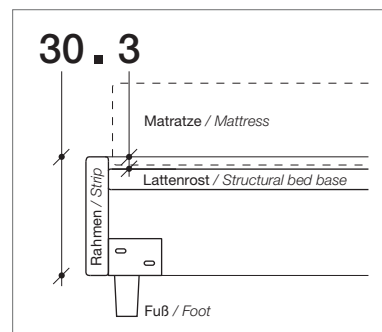

30.3

Betten mit fixiertem Lattenrost / Beds with structural slatted bed base

- Die Bettbasis ist der einteilige Lattenrost, an welchem die Rahmenteile befestigt sind. Der Rahmen ist komplett abziehbar und wird verstärkt durch gehärtete Eisenwinkel. Er ist komplett abziehbar.
- Die Kopfteile - in verschiedenen Ausführungen - sind komplett abziehbar.
- 30.3 "Bett nach Maß": Die Bettstruktur kann in gewünschten Sondermaßen realisiert werden.
- Extras, Höhentabelle & verschiedene erhältliche Maße sind in der Preisliste des jeweiligen Modells zu ersehen.
- 30.3 hat eine Einlagetiefe von 3 cm, gemessen vom fixierten Lattenrost bis zum Rahmenoberrand.
- Single-structure bed frame, the perimeter strips are fixed to the bed base and to the reinforcing iron brackets. The feet are fixed to the latter.
- The headboards of the beds, in various designs, are detachable and have removable covers.
- "Customised Bed". The bed can be customised at a surcharge.
- For optionals and the table of available heights and sizes, please see the price list for each separate model.
- 30.3 has a bed frame positioned 3 cm from the top edge of the perimeter strips.