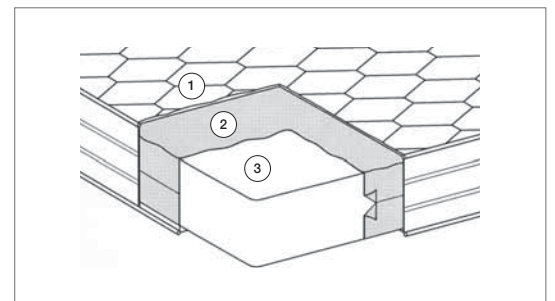

COMFORT PRESTIGE Polyurethan-Matratze / Polyurethane mattress

1) Gepolsterter Bezug, mit Reißverschluss, 100% Polyester, milbendicht: dieser Bezug ist abziehbar, waschbar und bei Bedarf austauschbar.
2) Elastisches, synthetisches Jersey mit Reißverschluss: dient zur Erleichterung des Abnehmens und Wiederbeziehens der Matratze, außerdem schützt es das Polyurethan vor ständigem Reiben.
3) Polyurethan-Hartschaum, FCKW-frei, nicht vergilbend, mittlere Dichte: eine Verbindung mit mittlerem-niedrigen Härtegrad, speziell entwickelt, um das Ruhen zu begünstigen.

1) Padded, zipped, 100% polyester mite-proof lining: this cover is removable, washable and replaceable if required.
2) Elastic, synthetic, zipped jersey: serves to facilitate the removal and reupholstering of the mattress, while also protecting the polyurethane from constant rubbing.
3) CFC-free, non-yellowing, medium-density polyurethane foam: medium-low bearing capacity compound, specially designed to favour rest for the majority of users.