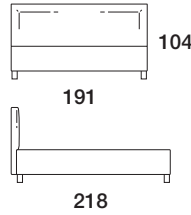

STOFF / FABRIC		LEDER / LEATHER	
	KOMPLETT COMPLETE	NUR BEZUG ONLY COVER	KOMPLETT COMPLETE	NUR BEZUG ONLY COVER
BASIC	1.998	742	3.958	2.155
PRESTIGE	2.313	977	4.551	2.692
ELITE	2.750	1.302	-	-
Fremdstoff / <i>Customer</i>	1.848	686	-	-

Extras / *Optional Extras:* A. +25% / B. +10%

Art. 7864

Doppelbett / *King size bed* Stoffbedarf / *Fabric required*
171 x 218 x h. 104 cm h.140 cm: 7,60 m
Innenmaß: ca. 160x200 cm
Recommended mattress 160x200 cm