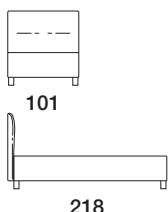

STOFF / FABRIC		LEDER / LEATHER	
	KOMPLETT COMPLETE	NUR BEZUG ONLY COVER	KOMPLETT COMPLETE	NUR BEZUG ONLY COVER
BASIC	1.440	535	2.831	1.541
PRESTIGE	1.663	703	3.239	1.916
ELITE	1.977	936	-	-
Fremdstoff / <i>Customer</i>	1.332	495	-	-

Extras / *Optional Extras:* A. +25%

CLOUD 30.7

EXTRAS / OPTIONAL EXTRA:

- A. Bett in Sondermaß / *Tailor-made bed.*
- B. Bett mit geteiltem Lattenrost / *Bed with divided bed base.*

Art. 7854

Doppelbett, groß / *Superking size bed* Stoffbedarf / *Fabric required*
191 x 218 x h. 105 cm h.140 cm: 8,10 m
Innenmaß: ca. 180x200 cm
Recommended mattress 180x200 cm