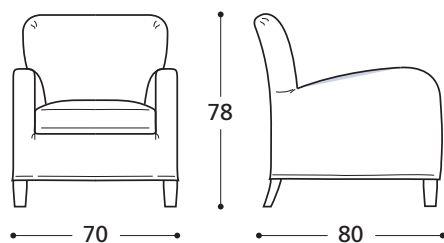

STANDARDVERSION / STANDARD VERSION:

1. Holzfuß, wenghéfarben. 2. Sitzkissen in "PIUMA".
  1. Foot in wenge stained wood. 2. Seat cushions in "PIUMA".

ACHTUNG! Die Maßangaben aller Produkte sind unbedingt als circa-Maße anzusehen und können etwas variieren, da es sich um sagomatische Polstermöbel (-elemente) handelt.
ATTENTION! The dimensions are purely indicative as they refer to upholstered and shaped elements.

STANDARDFUSS / STANDARD FOOT
Holzfuß, wenghéfarben.
Foot in wenge stained wood.

EXTRAS / OPTIONAL EXTRA:

- A. Holzfuß nussfarben, kirschfarben, roh oder Buche naturfarben.
  Foot in walnut stained wood, cherry stained, beech stained or in untreated wood.

Art. 0030 Sessel 70 Armchair 70 Stoffbedarf / Fabric required h.140 cm: 4,80 m
70 x 80 x h. 78 cm

70

	STOFF / FABRIC		LEDER / LEATHER	
	KOMPLETT COMPLETE	NUR BEZUG ONLY COVER	KOMPLETT COMPLETE	NUR BEZUG ONLY COVER
BASIC	977	423	2.174	1.177
PRESTIGE	1.136	515	2.389	1.374
ELITE	1.361	677	-	-
Fremdstoff / Customer	903	391	-	-

Extras / Optional Extras: A. +8€

Art. 0031 Hocker 63x63 Pouf 63x63 Stoffbedarf / Fabric required h.140 cm: 1,80 m
63 X 63 X h. 37 cm

63

63

	STOFF / FABRIC		LEDER / LEATHER	
	KOMPLETT COMPLETE	NUR BEZUG ONLY COVER	KOMPLETT COMPLETE	NUR BEZUG ONLY COVER
BASIC	427	187	945	507
PRESTIGE	496	232	1.038	597
ELITE	592	293	-	-
Fremdstoff / Customer	394	172	-	-

Extras / Optional Extras: A. +8€