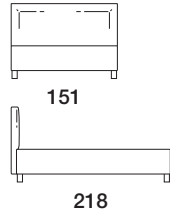

STOFF / FABRIC		LEDER / LEATHER	
	KOMPLETT COMPLETE	NUR BEZUG ONLY COVER	KOMPLETT COMPLETE	NUR BEZUG ONLY COVER
BASIC	1.782	662	3.529	1.922
PRESTIGE	2.063	872	4.058	2.396
ELITE	2.452	1.161	-	-
Fremdstoff / <i>Customer</i>	1.648	612	-	-

Extras / *Optional Extras:* A. +25% / B. +10%

Art. 7862

Französisches Bett / *Small double size bed* Stoffbedarf / *Fabric required*
131 x 218 x h. 104 cm h.140 cm: 6,50 m
Innenmaß: ca. 120x200 cm
Recommended mattress 120x200 cm