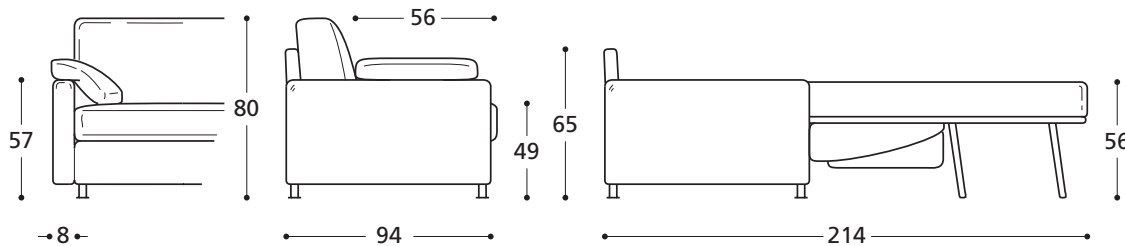

STANDARDVERSION / STANDARD VERSION:

1. Holzfuß, wenghéfarben. 2. Sitzkissen in "POLIDAC". 3. Rückenkissen in "POLIDAC". 4. Armlehnenkissen in "MOLLA PIUMA". 5. Federkernmatratze H.13 cm.
  1. Foot in wenge stained wood. 2. Seat cushions in "POLIDAC". 3. Back cushions in "POLIDAC". 4. Arm cushions in "MOLLA PIUMA". 5. Spring mattress H.13 cm.