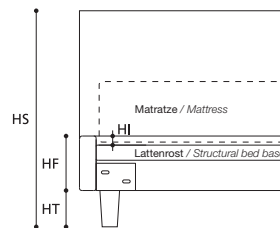

EXTRAS / OPTIONAL EXTRA:

- A. Bett in Sondermaß / Tailor-made bed.
- B. Art. 7788/7787/7786
  Bett mit geteiltem Lattenrost / Bed with divided bed base.
- C. Bett mit Lattenrost für Matratze 190 cm / Bed with base for 190 cm. mattress.
- D. Fuß aus poliertem Metall, 13 cm hoch / Polished metal foot, h. cm. 13.

TABELLE HÖHENMAßE / TABLE HEIGHTS

HT	cm. 12
HF	cm. 18
HI	cm. 3
HS	cm. 104

EXTRAS / OPTIONAL EXTRA

ACHTUNG! Die angegebenen Höhenmaße beziehen sich auf die Standardversion mit 12-cm-hohem Fuß.
ATTENTION! The heights shown above refer to the standard foot version H. 12 cm.

Die angegebenen Höhenmaße variieren mit der unterschiedlichen Höhe des Fußes (siehe auch Tabelle).
Bed heights vary according to foot height (see table).

CHARLIE Cargo

STANDARDVERSION / STANDARD VERSION:

1. Orthopädischer Lattenrost. 2. Kopfteil und Rahmen sind mit "POLIDAC" gepolstert.
  3. Standardfuß aus schwarzem ABS, 5 cm hoch.
1. Orthopaedic slatted wood bed base. 2. Headboard and perimeter strip padded with "POLIDAC". 3. Standard height of black ABS feet 5 cm.

EXTRAS / OPTIONAL EXTRA:

- E. Holzfuß, 7 cm hoch, kirschfarben, wengéhéfarben, Buche natur, roh.
  Foot in cherry stained wood, in wenge, in beech, raw wood h. cm. 7.

Bett in Sondermaß nicht möglich / Tailor-made not available.