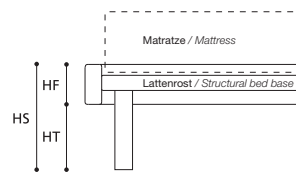

Art. 7749 Doppelbett, groß / Superking size bed Stoffbedarf / Fabric required
189 x 210 x h. 29 cm h.140 cm: 3,40 m

	STOFF / FABRIC		LEDER / LEATHER	
	KOMPLETT COMPLETE	NUR BEZUG ONLY COVER	KOMPLETT COMPLETE	NUR BEZUG ONLY COVER
BASIC	1.498	511	2.698	1.381
PRESTIGE	1.679	659	3.078	1.728
ELITE	1.934	838	-	-
Fremdstoff / Customer	1.386	473	-	-

Extras / Optional Extras: A. +35% / B. +10% / C. +10% / D. +8€

Art. 7748 Doppelbett / King size bed Stoffbedarf / Fabric required
169 x 210 x h. 29 cm h.140 cm: 3,10 m

	STOFF / FABRIC		LEDER / LEATHER	
	KOMPLETT COMPLETE	NUR BEZUG ONLY COVER	KOMPLETT COMPLETE	NUR BEZUG ONLY COVER
BASIC	1.376	470	2.480	1.268
PRESTIGE	1.542	606	2.827	1.587
ELITE	1.776	770	-	-
Fremdstoff / Customer	1.273	435	-	-

Extras / Optional Extras: A. +35% / B. +10% / C. +10% / D. +8€

Art. 7747 Französisches Bett, groß / Double size bed Stoffbedarf / Fabric required
149 x 210 x h. 29 cm h.140 cm: 3,00 m

	STOFF / FABRIC		LEDER / LEATHER	
	KOMPLETT COMPLETE	NUR BEZUG ONLY COVER	KOMPLETT COMPLETE	NUR BEZUG ONLY COVER
BASIC	1.262	431	2.275	1.163
PRESTIGE	1.414	555	2.593	1.456
ELITE	1.629	706	-	-
Fremdstoff / Customer	1.167	399	-	-

Extras / Optional Extras: A. +35% / B. +10% / C. +10% / D. +8€

Art. 7746 Französisches Bett / Small double size bed Stoffbedarf / Fabric required
129 x 210 x h. 29 cm h.140 cm: 3,00 m

	STOFF / FABRIC		LEDER / LEATHER	
	KOMPLETT COMPLETE	NUR BEZUG ONLY COVER	KOMPLETT COMPLETE	NUR BEZUG ONLY COVER
BASIC	1.157	395	2.086	1.067
PRESTIGE	1.297	509	2.378	1.335
ELITE	1.494	647	-	-
Fremdstoff / Customer	1.070	365	-	-

Extras / Optional Extras: A. +35% / C. +10% / D. +8€

Art. 7745 Einzelbett, groß / Single size bed Stoffbedarf / Fabric required
99 x 210 x h. 29 cm h.140 cm: 3,00 m

	STOFF / FABRIC		LEDER / LEATHER	
	KOMPLETT COMPLETE	NUR BEZUG ONLY COVER	KOMPLETT COMPLETE	NUR BEZUG ONLY COVER
BASIC	1.074	367	1.937	991
PRESTIGE	1.204	473	2.208	1.240
ELITE	1.387	601	-	-
Fremdstoff / Customer	993	339	-	-

Extras / Optional Extras: A. +35% / C. +10% / D. +8€