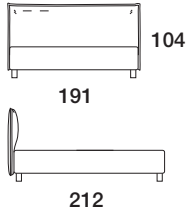

STEVE 30.3

EXTRAS / OPTIONAL EXTRA:

- A. Bett in Sondermaß / *Tailor-made bed.*
- B. Bett mit geteiltem Lattenrost / *Bed with divided bed base.*

Art. 7944

Doppelbett, groß / *Superking size bed* Stoffbedarf / *Fabric required*
191 x 212 x h. 104 cm h.140 cm: 8,00 m
Innenmaß: ca. 180x200 cm
Recommended mattress 180x200 cm

	STOFF / FABRIC		LEDER / LEATHER	
	KOMPLETT COMPLETE	NUR BEZUG ONLY COVER	KOMPLETT COMPLETE	NUR BEZUG ONLY COVER
BASIC	1.998	742	3.958	2.155
PRESTIGE	2.313	977	4.551	2.692
ELITE	2.750	1.302	-	-
Fremdstoff / <i>Customer</i>	1.848	686	-	-

Extras / *Optional Extras:* A. +25% / B. +10%

Art. 7943

Doppelbett / *King size bed* Stoffbedarf / *Fabric required*
171 x 212 x h. 104 cm h.140 cm: 7,20 m
Innenmaß: ca. 160x200 cm
Recommended mattress 160x200 cm