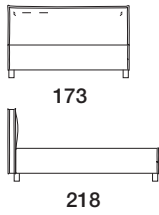

Extras / *Optional Extras:* A. +25% / B. +10%

Art. 7823

Doppelbett / *King size bed* Stoffbedarf / *Fabric required*
 173 x 218 x h. 104 cm h.140 cm: 7,60 m
 Innenmaß: ca. 160x200 cm
 Recommended mattress 160x200 cm