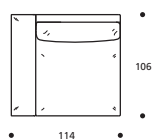

Füllung / Padding: "PIUMA"

LARA 106 hohe Armlehne programm / high arm program

Art. 1856 104 x 106 x h. 76 cm

Art. 1850 104 x 106 x h. 76 cm

Art. 1830 80 X 106 X h. 76 cm

Art. 1857 114 x 106 x h. 76 cm

Art. 1851 114 x 106 x h. 76 cm