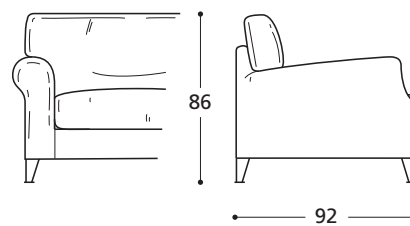

STANDARDVERSION / STANDARD VERSION:

1. Holzfuß, wenghéfarben, mit Metallabsatz. 2. Sitzkissen in "POLIDAC".
3. Rückenkissen in "POLIDAC". - **Kein Betteinbau möglich.**
1. Foot in wenge stained wood with aluminum plate. 2. Seat cushions in "POLIDAC".
3. Back cushions in "POLIDAC". - **No bed can be inserted.**