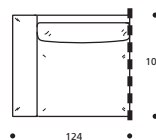

Art. 1858 124 x 106 x h. 76 cm