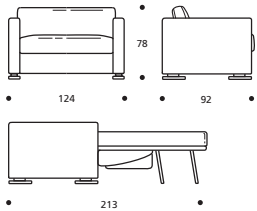

Art. 8862 124 x 92/213 x h. 78 cm