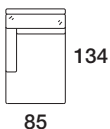

STOFF / FABRIC		LEDER / LEATHER	
	KOMPLETT COMPLETE	NUR BEZUG ONLY COVER	KOMPLETT COMPLETE	NUR BEZUG ONLY COVER
BASIC	1.943	851	4.136	2.290
PRESTIGE	2.250	1.025	4.677	2.831
ELITE	2.659	1.313	-	-
Fremdstoff / Customer	1.797	787	-	-

Extras / Optional Extras: **A. +159€ / B. +8€ / C. +5%**

Art. 9812 Schlusselement mit Armlehne 134 li./re. Stoffbedarf / Fabric required
End piece with arm 134 r/l h.140 cm: 8,80 m
85 X 134 X h. 94 cm