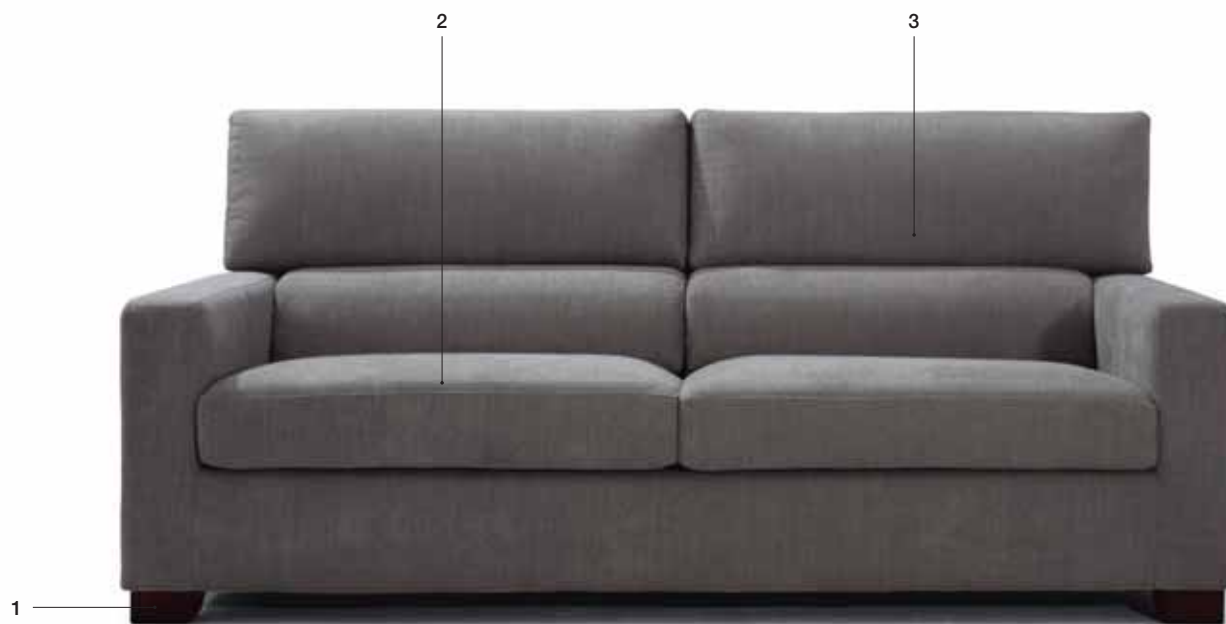

STANDARDVERSION / STANDARD VERSION:

1. Fuß in mokkafarbener Buche. 2. Sitzkissen in "POLIDAC". 3. Rückenkissen in "POLIDAC".
1. Natural beech foot moka stained. 2. Seat cushions in "POLIDAC". 3. Back cushions in "POLIDAC".

ACHTUNG! Die Maßangaben aller Produkte sind unbedingt als circa-Maße anzusehen und können etwas variieren, da es sich um sagomatische Polstermöbel (-elemente) handelt.
ATTENTION! The dimensions are purely indicative as they refer to upholstered and shaped elements.

STANDARDFUSS / STANDARD FOOT

Fuß in mokkafarbener Buche.
Natural beech foot moka stained.

EXTRAS / OPTIONAL EXTRA:

- A. Sitzkissenset "HÄRTER" / Seat cushions in "HIGH DENSITY".
- B. Fuß in aufgehellter Buche / Natural beech foot white stained.
- C. Fertigung in zwei-/mehrfarbiger Ausführung / Two-tone cover.