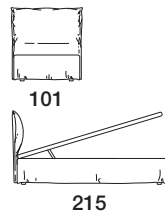

Extras / Optional Extras: E. +64€

Art. 7756

Einzelbett, groß / *Single size bed* Stoffbedarf / *Fabric required*
 101 x 215 x h. 106 cm h.140 cm: 5,60 m
 Innenmaß: ca. 93x203 cm
 Recommended mattress 93x203 cm