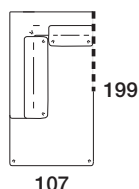

STOFF / FABRIC		LEDER / LEATHER	
	KOMPLETT COMPLETE	NUR BEZUG ONLY COVER	KOMPLETT COMPLETE	NUR BEZUG ONLY COVER
BASIC	2.551	928	5.317	2.812
PRESTIGE	3.018	1.173	5.986	3.325
ELITE	3.595	1.586	-	-
Fremdstoff / Customer	2.359	858	-	-

Extras / Optional Extras: A. +20€

Art. 1796 Schlusseckelement 199 li./re. mit Rückenkissen
Corner end 199 r/l with back cushion
Stoffbedarf / Fabric required h.140 cm: 11,40 m