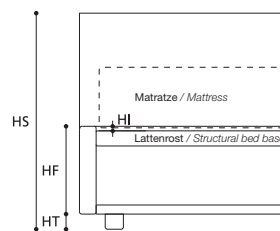

TABELLE HÖHENMAßE / TABLE HEIGHTS

HT	cm. 5
HF	cm. 29
HI	cm. 1,5
HS	cm. 98

EXTRAS / OPTIONAL EXTRA

ACHTUNG! Die angegebenen Höhenmaße beziehen sich auf die Standardversion mit 5-cm-hohem Fuß.
ATTENTION! The heights shown above refer to the standard foot version H. 5 cm.

CHARLIE 30.3

STANDARDVERSION / STANDARD VERSION:

1. Orthopädischer Lattenrost. 2. Kopfteil und Rahmen sind mit "POLIDAC" gepolstert.
  3. Standardfuß wengéhéfarben, 10 cm hoch.
1. Orthopaedic slatted wood bed base. 2. Headboard and perimeter strip padded with "POLIDAC". 3. Wenge-stained wooden foot, h. cm. 10.

EXTRAS / OPTIONAL EXTRA:

- A. Bett in Sondermaß / Tailor-made bed.
- B. Art. 7800/7799/7798
  Bett mit geteiltem Lattenrost / Bed with divided bed base.