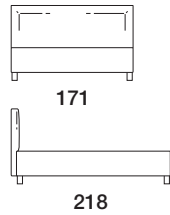

Extras / *Optional Extras:* A. +25% / B. +10%

Art. 7864

Doppelbett / *King size bed* Stoffbedarf / *Fabric required*
 171 x 218 x h. 104 cm h.140 cm: 7,60 m
 Innenmaß: ca. 160x200 cm
 Recommended mattress 160x200 cm