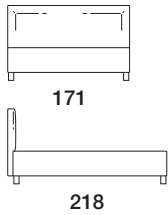

Extras / *Optional Extras:* A. +25% / B. +10%

Art. 7859

Doppelbett / *King size bed* Stoffbedarf / *Fabric required*
 171 x 218 x h. 104 cm h.140 cm: 7,60 m
 Innenmaß: ca. 160x200 cm
 Recommended mattress 160x200 cm