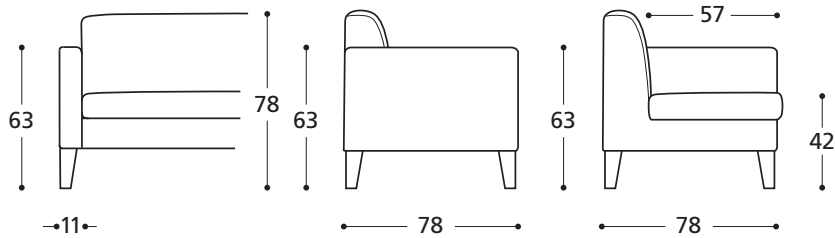

STANDARDVERSION / STANDARD VERSION:

1. Fuß buche naturfarben matt lackiert. 2. Sitzkissen in "POLIDAC".
1. Matt painted natural beech foot. 2. Seat cushions in "POLIDAC".

ACHTUNG! Die Maßangaben aller Produkte sind unbedingt als circa-Maße anzusehen und können etwas variieren, da es sich um sagomatische Polstermöbel (-elemente) handelt.
ATTENTION! The dimensions are purely indicative as they refer to upholstered and shaped elements.

STANDARDFUSS / STANDARD FOOT

Fuß buche naturfarben matt lackiert.
Matt painted natural beech foot.

EXTRAS / OPTIONAL EXTRA:

- A. Sitzkissenset "HÄRTER" / Seat cushions in "HIGH DENSITY".
- B. Fuß aus poliertem Metall / Polished metal foot.
- C. Zwei- oder mehrfarbige Ausführung / Two-tone cover.

ZWEI- ODER MEHRFARBIGE AUSFÜHRUNG

Es ist möglich, das Produkt ohne Aufpreis auch zweifarbig zu realisieren. Für technische Informationen kontaktieren Sie uns gern.

TWO-TONE COVER

The product can be made with a two-tone cover at no extra charge. Please contact our technical department for technical limits and suggestions.