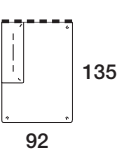

STOFF / FABRIC		LEDER / LEATHER	
	KOMPLETT COMPLETE	NUR BEZUG ONLY COVER	KOMPLETT COMPLETE	NUR BEZUG ONLY COVER
BASIC	1.877	666	3.937	2.051
PRESTIGE	2.141	824	4.421	2.471
ELITE	2.537	1.111	-	-
Fremdstoff / Customer	1.736	616	-	-

Extras / Optional Extras: A. +17€

Art. 1755 Schlusselement 135 li./re. Stoffbedarf / Fabric required
End piece 135 r/l h.140 cm: 5,90 m
92 X 135 X h. 68 cm