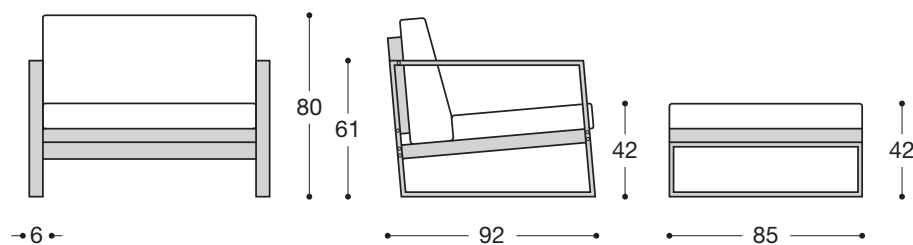

STANDARDVERSION / STANDARD VERSION:

1. Ganz-Aluminium-Struktur in "Iron" lackiert mit Beschlägen aus Edelstahl und Lamellen aus Technopolymer und Nylon.
2. Sitzkissen in OPENCELL mit maximaler Entwässerung. 3. Rückenkissen in OPENCELL mit maximaler Entwässerung.
1. Full aluminium structure in 'Iron' painted with stainless steel fittings and technopolymer and nylon slats.
2. Seat cushions in OPENCELL with maximised drainage. 3. Back cushions in OPENCELL with maximised drainage.

ACHTUNG! Die Maßangaben aller Produkte sind unbedingt als circa-Maße anzusehen und können etwas variieren, da es sich um sagomatische Polstermöbel (-elemente) handelt.
ATTENTION! The dimensions are purely indicative as they refer to upholstered and shaped elements.

EXTRAS / OPTIONAL EXTRA:

- A. Struktur "weiß" lackiert / Structure painted white.
- B. Struktur "carbon" lackiert / Structure painted carbon.