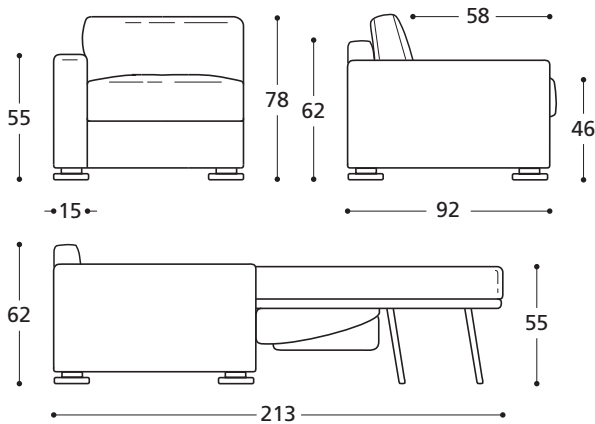

STANDARDVERSION / STANDARD VERSION:

1. Holzfuß, wenghéfarben. 2. Sitzkissen in "POLIDAC".
  3. Rückenkissen in "POLIDAC". 4. Federkernmatratze H.13 cm.
  1. Foot in wenge stained wood. 2. Seat cushions in "POLIDAC".
  3. Back cushions in "POLIDAC". 4. Spring mattress H.13 cm.

STANDARDFUSS / STANDARD FOOT

Holzfuß, wenghéfarben.
Foot in wenge stained wood.