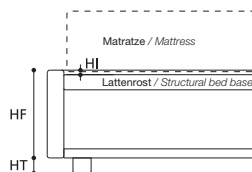

TABELLE HÖHENMAßE / TABLE HEIGHTS	
HT	cm. 5
HF	cm. 29
HI	cm. 1,5

EXTRAS / OPTIONAL EXTRA

Bett in Sondermaß nicht möglich / Tailor-made not available.

ACHTUNG! Die angegebenen Höhenmaße beziehen sich auf die Standardversion mit 5-cm-hohem Fuß.
ATTENTION! The heights shown above refer to the standard foot version H. 5 cm.

TURCA 30.3

STANDARDVERSION / STANDARD VERSION:

1. Orthopädischer Lattenrost. 2. Rahmen sind mit "POLIDAC" gepolstert.
3. Standardfuß wengéhéfarben, 10 cm hoch.
1. Orthopaedic slatted wood bed base. 2. Perimeter strips padded with "POLIDAC". 3. Wenge-stained wooden foot, h. cm.10.

EXTRAS / OPTIONAL EXTRA:

- A. Bett in Sondermaß / Tailor-made bed.
- B. Art. 7968/7967/7966
  Bett mit geteiltem Lattenrost / Bed with divided bed base.