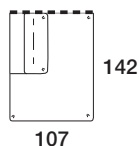

STOFF / FABRIC		LEDER / LEATHER	
	KOMPLETT COMPLETE	NUR BEZUG ONLY COVER	KOMPLETT COMPLETE	NUR BEZUG ONLY COVER
BASIC	3.358	1.221	6.998	3.701
PRESTIGE	3.973	1.545	7.879	4.377
ELITE	4.732	2.087	-	-
Fremdstoff / Customer	3.106	1.129	-	-

Extras / Optional Extras: A. +40€

Art. 1797 Schlusselement 142 li./re. mit Rückenkissen
End piece 142 r/l with back cushion
Stoffbedarf / Fabric required h.140 cm: 7,90 m