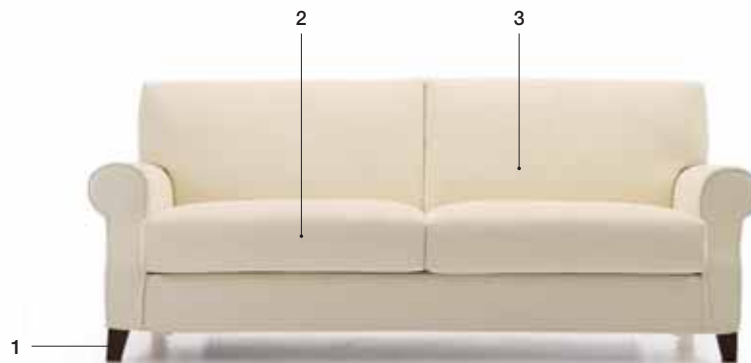

LOUISE

Zustellsofas / *Fixed elements*