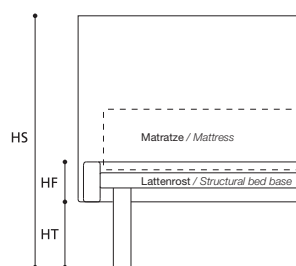

TABELLE HÖHENMAßE / TABLE HEIGHTS

HT	cm. 18
HF	cm. 11
HS	cm. 92

Art. 7744 Doppelbett, groß / Superking size bed Stoffbedarf / Fabric required 192 x 210 x h. 92 cm h.140 cm: 3,40 m
Innenmaß: ca. 180x200 cm
Recommended mattress 180x200 cm

	STOFF / FABRIC		LEDER / LEATHER	
	KOMPLETT COMPLETE	NUR BEZUG ONLY COVER	KOMPLETT COMPLETE	NUR BEZUG ONLY COVER
BASIC	1.678	573	3.024	1.546
PRESTIGE	1.881	739	3.447	1.935
ELITE	2.166	939	-	-
Fremdstoff / Customer	1.552	530	-	-

Extras / Optional Extras: A. +35% / B. +10% / C. +10% / D. +8€

Art. 7743 Doppelbett / King size bed Stoffbedarf / Fabric required 172 x 210 x h. 92 cm h.140 cm: 3,10 m
Innenmaß: ca. 160x200 cm
Recommended mattress 160x200 cm

	STOFF / FABRIC		LEDER / LEATHER	
	KOMPLETT COMPLETE	NUR BEZUG ONLY COVER	KOMPLETT COMPLETE	NUR BEZUG ONLY COVER
BASIC	1.541	526	2.777	1.420
PRESTIGE	1.727	678	3.166	1.778
ELITE	1.989	862	-	-
Fremdstoff / Customer	1.425	487	-	-

Extras / Optional Extras: A. +35% / B. +10% / C. +10% / D. +8€

Art. 7742 Französisches Bett, groß / Double size bed Stoffbedarf / Fabric required 152 x 210 x h. 92 cm h.140 cm: 3,00 m
Innenmaß: ca. 140x200 cm
Recommended mattress 140x200 cm

	STOFF / FABRIC		LEDER / LEATHER	
	KOMPLETT COMPLETE	NUR BEZUG ONLY COVER	KOMPLETT COMPLETE	NUR BEZUG ONLY COVER
BASIC	1.414	483	2.548	1.303
PRESTIGE	1.585	622	2.905	1.631
ELITE	1.825	791	-	-
Fremdstoff / Customer	1.308	447	-	-

Extras / Optional Extras: A. +35% / B. +10% / C. +10% / D. +8€

Art. 7741 Französisches Bett / Small double size bed Stoffbedarf / Fabric required 132 x 210 x h. 92 cm h.140 cm: 3,00 m
Innenmaß: ca. 120x200 cm
Recommended mattress 120x200 cm

	STOFF / FABRIC		LEDER / LEATHER	
	KOMPLETT COMPLETE	NUR BEZUG ONLY COVER	KOMPLETT COMPLETE	NUR BEZUG ONLY COVER
BASIC	1.297	443	2.339	1.196
PRESTIGE	1.454	571	2.666	1.497
ELITE	1.675	726	-	-
Fremdstoff / Customer	1.197	410	-	-

Extras / Optional Extras: A. +35% / C. +10% / D. +8€

Art. 7740 Einzelbett, groß / Single size bed Stoffbedarf / Fabric required 102 x 210 x h. 92 cm h.140 cm: 3,00 m
Innenmaß: ca. 90x200 cm
Recommended mattress 90x200 cm

	STOFF / FABRIC		LEDER / LEATHER	
	KOMPLETT COMPLETE	NUR BEZUG ONLY COVER	KOMPLETT COMPLETE	NUR BEZUG ONLY COVER
BASIC	1.203	411	2.167	1.108
PRESTIGE	1.348	529	2.470	1.387
ELITE	1.552	672	-	-
Fremdstoff / Customer	1.113	380	-	-

Extras / Optional Extras: A. +35% / C. +10% / D. +8€