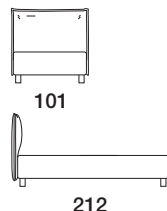

STOFF / FABRIC		LEDER / LEATHER	
	KOMPLETT COMPLETE	NUR BEZUG ONLY COVER	KOMPLETT COMPLETE	NUR BEZUG ONLY COVER
BASIC	1.491	554	2.953	1.608
PRESTIGE	1.726	729	3.395	2.008
ELITE	2.052	972	-	-
Fremdstoff / <i>Customer</i>	1.379	512	-	-

Extras / *Optional Extras:* A. +25%