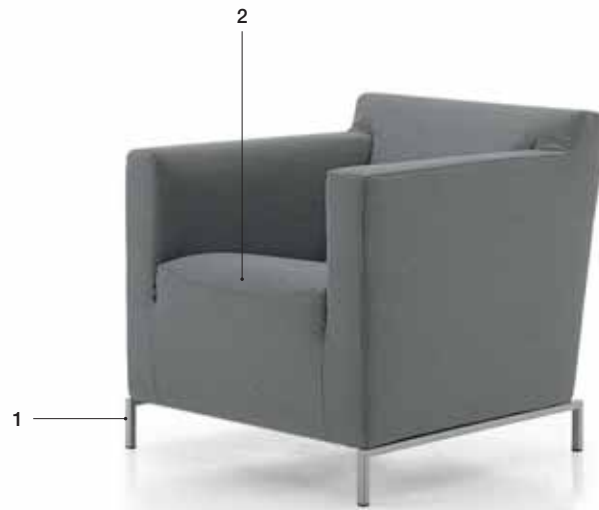

SESSEL / ARMCHAIR