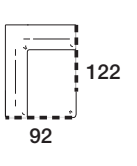

STOFF / FABRIC		LEDER / LEATHER	
	KOMPLETT COMPLETE	NUR BEZUG ONLY COVER	KOMPLETT COMPLETE	NUR BEZUG ONLY COVER
BASIC	1.788	635	3.760	1.959
PRESTIGE	2.047	788	4.222	2.360
ELITE	2.423	1.061	-	-
Fremdstoff / Customer	1.653	587	-	-

Extras / Optional Extras: A. +17€

Art. 1754 Eckelement 92x122 li./re. Stoffbedarf / Fabric required
End / corner 92x122 r/l h.140 cm: 5,70 m
92 X 122 X h. 68 cm