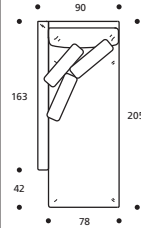

Extras / Optional Extras: B. +102€

EGO mittlere Armlehne programm / medium arm program

Art. 8873 92 X 92 X h. 78 cm

Art. 8874 94 X 165 X h. 78 cm

Art. 8867 90 X 165 X h. 78 cm

Art. 8878 90 X 165 X h. 78 cm