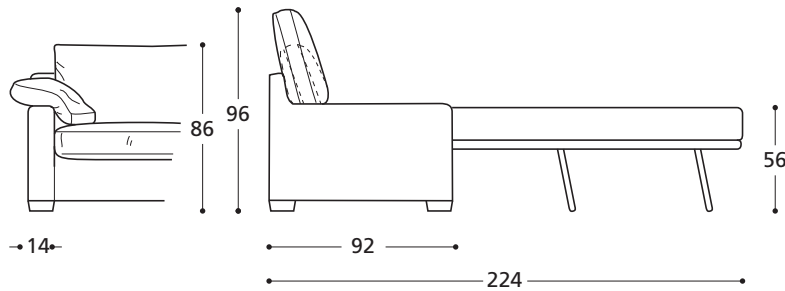

STANDARDVERSION / STANDARD VERSION:

1. Holzfuß, wenghéfarben. 2. Sitzkissen in "POLIDAC". 3. Rückenkissen in "POLIDAC".
4. Armlehnenkissen in "MOLLA PIUMA". 5. Federkernmatratze H.13 cm.

1. Foot in wenge stained wood. 2. Seat cushions in "POLIDAC". 3. Back cushions in "POLIDAC".
4. Arm cushions in "MOLLA PIUMA". 5. Spring mattress H.13 cm.