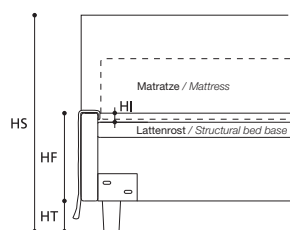

Füllung / Padding: "MOLLA PIUMA"

STANDARDVERSION / STANDARD VERSION:

1. Orthopädischer Lattenrost. 2. Kopfteil und Rahmen sind mit "POLIDAC" gepolstert. 3. Holzfuß
 1. Orthopaedic slatted wood bed base. 2. Headboard and perimeter strip padded with "POLIDAC". 3. Foot in wood.