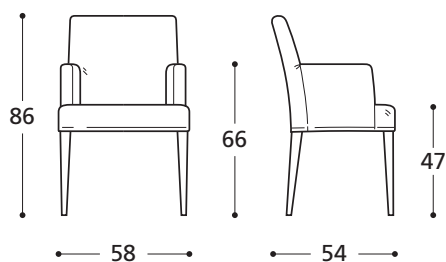

ACHTUNG! Die Maßangaben aller Produkte sind unbedingt als circa-Maße anzusehen und können etwas variieren, da es sich um sagomatische Polstermöbel (-elemente) handelt.
ATTENTION! The dimensions are purely indicative as they refer to upholstered and shaped elements.

Art. 0024

Stuhl mit Armlehnen 58
Chair with armrests 58
58 x 54 x h. 86 cm

Stoffbedarf / Fabric required
h.140 cm: 2,80 m

	STOFF / FABRIC		LEDER / LEATHER	
	KOMPLETT COMPLETE	NUR BEZUG ONLY COVER	KOMPLETT COMPLETE	NUR BEZUG ONLY COVER
BASIC	815	269	-	-
PRESTIGE	858	284	-	-
ELITE	922	305	-	-
Fremdstoff / Customer	774	256	-	-