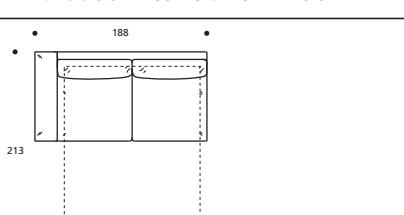

Art. 8856 188 x 92/213 x h. 78 cm