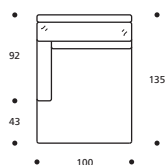

Art. 9811 100 X 135 X h. 94 cm