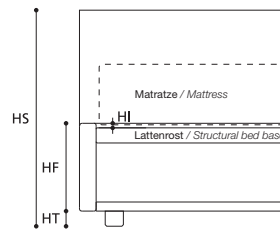

TABELLE HÖHENMAßE / TABLE HEIGHTS

HT	cm. 5
HF	cm. 29
HI	cm. 1,5
HS	cm. 100

EXTRAS / OPTIONAL EXTRA

Die angegebenen Höhenmaße variieren mit der unterschiedlichen Höhe des Fußes (siehe auch Tabelle).
Bed heights vary according to foot height (see table).

STEVE 30.3

STANDARDVERSION / STANDARD VERSION:

1. Orthopädischer Lattenrost. 2. Kopfteil und Rahmen sind mit "POLIDAC" gepolstert.
3. Standardfuß wengéhérfarben, 10 cm hoch.
1. Orthopaedic slatted wood bed base. 2. Headboard and perimeter strip padded with "POLIDAC". 3. Wenge-stained wooden foot, h. cm. 10.

EXTRAS / OPTIONAL EXTRA:

- A. Bett in Sondermaß / Tailor-made bed.
- B. Art. 7944/7943/7942
  Bett mit geteiltem Lattenrost / Bed with divided bed base.