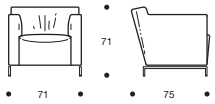

LINK programm / program

Art. 0065 71 X 75 X h. 71 cm