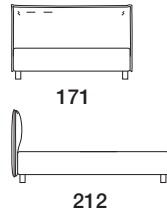

STOFF / FABRIC		LEDER / LEATHER	
	KOMPLETT COMPLETE	NUR BEZUG ONLY COVER	KOMPLETT COMPLETE	NUR BEZUG ONLY COVER
BASIC	1.890	702	3.744	2.039
PRESTIGE	2.188	924	4.305	2.546
ELITE	2.601	1.232	-	-
Fremdstoff / <i>Customer</i>	1.748	649	-	-

Extras / *Optional Extras:* A. +25% / B. +10%

Art. 7948

Französisches Bett, groß / *Double size bed* Stoffbedarf / *Fabric required*
151 x 212 x h. 104 cm h.140 cm: 6,60 m
Innenmaß: ca. 140x200 cm
Recommended mattress 140x200 cm