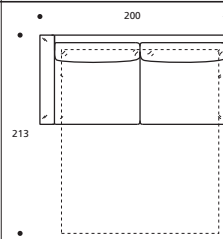

Art. 8838 200 x 92/213 x h. 78 cm