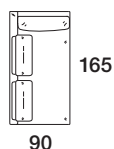

Art. 8878 Schlusseckelement 165 li./re. mit 2 Rückenkissen mit Rolle 60x45 Stoffbedarf / Fabric required h.140 cm: 9,50 m
Corner end 165 r/l n2 cushions with roll 60x45
90 X 165 X h. 78 cm