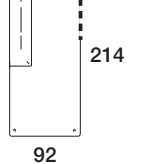

STOFF / FABRIC		LEDER / LEATHER	
	KOMPLETT COMPLETE	NUR BEZUG ONLY COVER	KOMPLETT COMPLETE	NUR BEZUG ONLY COVER
BASIC	2.681	952	5.643	2.940
PRESTIGE	3.058	1.177	6.337	3.542
ELITE	3.636	1.593	-	-
Fremdstoff / Customer	2.479	880	-	-

Extras / Optional Extras: A. +34€

Art. 1753 Schlusseckelement 214 li./re. Stoffbedarf / Fabric required
Corner end 214 r/l h.140 cm: 8,30 m
92 X 214 X h. 68 cm