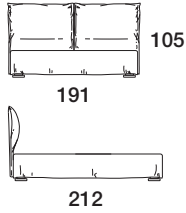

GRACE 30.3

EXTRAS / OPTIONAL EXTRA:

- A. Bett in Sondermaß / *Tailor-made bed.*
- B. Bett mit geteiltem Lattenrost / *Bed with divided bed base.*
- D. Wengéhärbener Holzfuß 5 cm hoch / *Wenge-stained wooden foot, h. cm. 5.*
- F. 5-cm-flacher verchromter Metallfuß / *Polished steel foot h. cm. 5.*

Art. 7766

Doppelbett, groß / *Superking size bed* Stoffbedarf / *Fabric required*
191 x 212 x h. 105 cm h.140 cm: 9,50 m
Innenmaß: ca. 180x200 cm
Recommended mattress 180x200 cm

	STOFF / FABRIC		LEDER / LEATHER	
	KOMPLETT COMPLETE	NUR BEZUG ONLY COVER	KOMPLETT COMPLETE	NUR BEZUG ONLY COVER
BASIC	2.315	860	-	-
PRESTIGE	2.677	1.131	-	-
ELITE	3.164	1.498	-	-
Fremdstoff / Customer	2.141	796	-	-

Extras / Optional Extras: A. +25% / B. +10% / D. +8€ / F. +102€

Art. 7765

Doppelbett / *King size bed* Stoffbedarf / *Fabric required*
171 x 212 x h. 105 cm h.140 cm: 8,50 m
Innenmaß: ca. 160x200 cm
Recommended mattress 160x200 cm