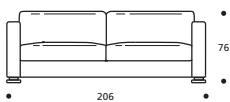

Art. 1518 206 X 91 X h. 76 cm