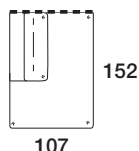

STOFF / FABRIC		LEDER / LEATHER	
	KOMPLETT COMPLETE	NUR BEZUG ONLY COVER	KOMPLETT COMPLETE	NUR BEZUG ONLY COVER
BASIC	2.187	795	4.559	2.411
PRESTIGE	2.588	1.006	5.133	2.851
ELITE	3.083	1.360	-	-
Fremdstoff / Customer	2.022	735	-	-

Extras / Optional Extras: A. +20€

Art. 1798 Schlusselement 152 li./re. mit Rückenkissen
End piece 152 r/l with back cushion
Stoffbedarf / Fabric required h.140 cm: 8,40 m