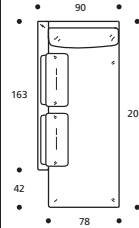

Art. 8879 90 X 205 X h. 78 cm