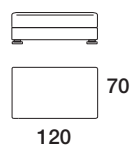

STOFF / FABRIC		LEDER / LEATHER	
	KOMPLETT COMPLETE	NUR BEZUG ONLY COVER	KOMPLETT COMPLETE	NUR BEZUG ONLY COVER
BASIC	1.140	478	2.381	1.291
PRESTIGE	1.355	588	2.766	1.610
ELITE	1.613	728	-	-
Fremdstoff / Customer	1.054	442	-	-

Extras / Optional Extras: A. +128€ / B. +8€ / C. +8€ / D. +76€ / E. +8€

Art. 1531 Hocker 91x91 mit Sitzkissen Stoffbedarf / Fabric required
Pouf 91x91 with cushion h.140 cm: 4,30 m
91 X 91 X h. 40/42 cm