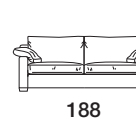

Art. 8978

3-Sitzer 188 Stoffbedarf / Fabric required
Sofa 188 3Seater h.140 cm: 13,40 m
188 x 91 x h. 86 cm

	STOFF / FABRIC		LEDER / LEATHER	
	KOMPLETT COMPLETE	NUR BEZUG ONLY COVER	KOMPLETT COMPLETE	NUR BEZUG ONLY COVER
BASIC	2.550	1.120	-	-
PRESTIGE	2.964	1.357	-	-
ELITE	3.537	1.752	-	-
Fremdstoff / Customer	2.358	1.036	-	-

Extras / Optional Extras: B. +8€

Art. 8979

3-Sitzer, groß 208 Stoffbedarf / Fabric required
Sofa 208 3Seater large h.140 cm: 14,40 m
208 x 91 x h. 86 cm