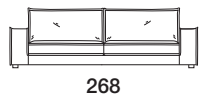

STOFF / FABRIC		LEDER / LEATHER	
	KOMPLETT COMPLETE	NUR BEZUG ONLY COVER	KOMPLETT COMPLETE	NUR BEZUG ONLY COVER
BASIC	3.294	1.358	-	-
PRESTIGE	3.883	1.661	-	-
ELITE	4.553	2.033	-	-
Fremdstoff / Customer	3.046	1.256	-	-

Extras / Optional Extras: A. +228€ / B. +175€

Art. 1888 Element 165 li./re. Element 165 r/l 165 X 92 X h. 84 cm Stoffbedarf / Fabric required h.140 cm: 9,40 m