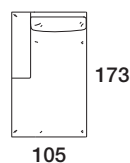

STOFF / FABRIC		LEDER / LEATHER	
	KOMPLETT COMPLETE	NUR BEZUG ONLY COVER	KOMPLETT COMPLETE	NUR BEZUG ONLY COVER
BASIC	2.347	978	4.887	2.663
PRESTIGE	2.772	1.197	5.696	3.313
ELITE	3.322	1.522	-	-
Fremdstoff / Customer	2.170	904	-	-

Extras / Optional Extras: A. +207€ / B. +8€ / C. +8€ / D. +76€ / E. +8€

Art. 1532 Hocker 120x70 mit Sitzkissen Stoffbedarf / Fabric required
Pouf 120x70 with cushion h.140 cm: 4,80 m
120 X 70 X h. 40/42 cm