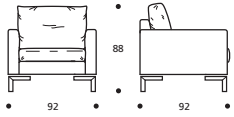

Art. 2119 92 X 92 X h. 88 cm