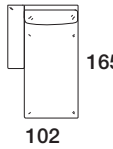

STOFF / FABRIC		LEDER / LEATHER	
	KOMPLETT COMPLETE	NUR BEZUG ONLY COVER	KOMPLETT COMPLETE	NUR BEZUG ONLY COVER
BASIC	1.947	753	3.926	1.974
PRESTIGE	2.230	938	4.310	2.331
ELITE	2.583	1.172	-	-
Fremdstoff / Customer	1.798	544	-	-

Extras / Optional Extras: B. +51€

Art. 8875

Hockerelement 90 mit Armlehne und Kissen mit Rolle 60x45
Elem. 90 pouf with wide arm 1 cushion with roll 60x45
91 X 90 X h. 78 cm

Stoffbedarf / Fabric required
h.140 cm: 5,90 m