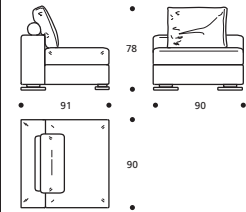

EGO breite Armlehne programm / wide arm program

Art. 8873 92 X 92 X h. 78 cm

Art. 8868 102 X 165 X h. 78 cm

Art. 8867 90 X 165 X h. 78 cm

Art. 8878 90 X 165 X h. 78 cm

Art. 8869 90 X 205 X h. 78 cm

Art. 8879 90 X 205 X h. 78 cm