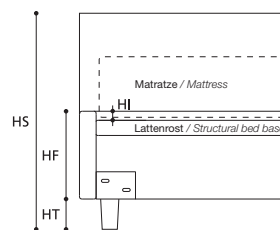

TABELLE HÖHENMAßE / TABLE HEIGHTS

HT	cm. 10
HF	cm. 30
HI	cm. 3
HS	cm. 102

ACHTUNG! Die angegebenen Höhenmaße beziehen sich auf die Standardversion mit 10-cm-hohem Fuß.
ATTENTION! The heights shown above refer to the standard foot version H. 10 cm.

CHARLIE 30.7

STANDARDVERSION / STANDARD VERSION:

1. Orthopädischer Lattenrost. 2. Kopfteil und Rahmen sind mit "POLIDAC" gepolstert.
  3. Standardfuß wengéhéfarben, 10 cm hoch.
1. Orthopaedic slatted wood bed base. 2. Headboard and perimeter strip padded with "POLIDAC". 3. Wenge-stained wooden foot, h. cm. 10.

EXTRAS / OPTIONAL EXTRA:

- A. Bett in Sondermaß / Tailor-made bed.
- B. Art. 7806/7805/7804
  Bett mit geteiltem Lattenrost / Bed with divided bed base.