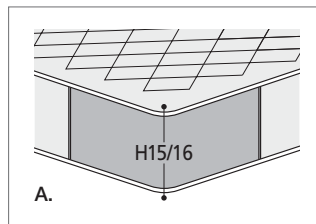

Art. 8495 Sessel 124 mit Betteinbau Stoffbedarf / Fabric required h.140 cm: 7,70 m
 Armchair 124 bed
 124 x 92/216 x h. 83 cm
 Federkernmatratze / Spring mattress: 75 x 197 x h.15/16 cm

| | STOFF / FABRIC | | LEDER / LEATHER | |
|-----------------------|-------------------|----------------------|-------------------|----------------------|
| | KOMPLETT COMPLETE | NUR BEZUG ONLY COVER | KOMPLETT COMPLETE | NUR BEZUG ONLY COVER |
| BASIC | 2.389 | 749 | 4.579 | 2.104 |
| PRESTIGE | 2.653 | 905 | 5.097 | 2.535 |
| ELITE | 2.995 | 1.223 | - | - |
| Fremdstoff / Customer | 2.209 | 692 | - | - |