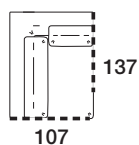

STANDARDVERSION / STANDARD VERSION:

Verchromter Metallfuß in Schienenform. Sitzkissen in "POLIDAC". Rückenkissen in "POLIDAC".
Bridge foot in chrome metal. Seat cushions in "POLIDAC". Back cushions in "POLIDAC".

EXTRAS / OPTIONAL EXTRA:

A. Metallfuß in Schienenform in "carbon" lackiert.
Bridge foot in lacquer metal, carbon.

Art. 1795 Eckelement 107x137 li./re. mit Rückenkissen
End / corner 107x137 r/l with back cushion
Stoffbedarf / Fabric required h.140 cm: 8,90 m