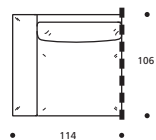

Füllung / Padding: "PIUMA"

LARA 106 hohe Armlehne programm / high arm program

Art. 1856 104 x 106 x h. 76 cm

Art. 1850 104 x 106 x h. 76 cm

Art. 1830 80 X 106 X h. 76 cm

Art. 1857 114 x 106 x h. 76 cm

Art. 1851 114 x 106 x h. 76 cm