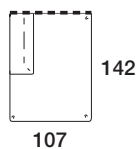

STOFF / FABRIC		LEDER / LEATHER	
	KOMPLETT COMPLETE	NUR BEZUG ONLY COVER	KOMPLETT COMPLETE	NUR BEZUG ONLY COVER
BASIC	2.954	1.074	6.157	3.256
PRESTIGE	3.495	1.359	6.932	3.851
ELITE	4.163	1.836	-	-
Fremdstoff / Customer	2.732	993	-	-

Extras / Optional Extras: A. +40€

Art. 1777 Schlusselement 142 li./re. Stoffbedarf / Fabric required
End piece 142 r/l h.140 cm: 6,80 m
107 X 142 X h. 68 cm