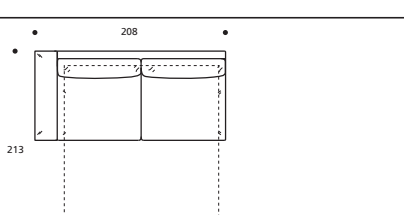

Art. 8857 208 x 92/213 x h. 78 cm