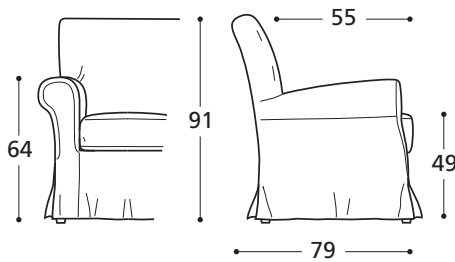

STANDARDVERSION / STANDARD VERSION:

1. Holzfuß. 2. Sitzkissen in "POLIDAC".
  1. Foot in wood. 2. Seat cushions in "POLIDAC".

ACHTUNG! Die Maßangaben aller Produkte sind unbedingt als circa-Maße anzusehen und können etwas variieren, da es sich um sagomatische Polstermöbel (-elemente) handelt.
ATTENTION! The dimensions are purely indicative as they refer to upholstered and shaped elements.

EXTRAS / OPTIONAL EXTRA:

- A. Sitzkissenset "POLIPIUMA"
  Seat cushions in "POLIPIUMA".
- B. Keder auch andersfarbig möglich
  Piped trim in a fabric different to the cover.
- C. Fertigung in zwei-/mehrfarbiger Ausführung
  Two-tone cover.