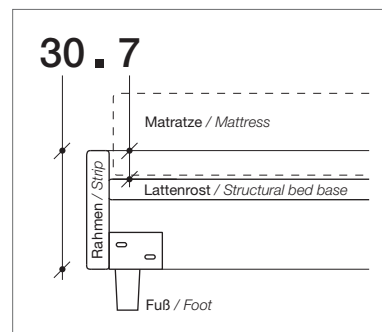

30.7

Betten mit fixiertem Lattenrost / Beds with structural slatted bed base

- Die Bettbasis ist der einteilige Lattenrost, an welchem die Rahmenteile befestigt sind. Der Rahmen ist komplett abziehbar und wird verstärkt durch gehärtete Eisenwinkel. Er ist komplett abziehbar.
- Die Kopfteile - in verschiedenen Ausführungen - sind komplett abziehbar.
- 30.7 "Bett nach Maß": Die Bettstruktur kann in gewünschten Sondermaßen realisiert werden.
- Extras, Höhentabelle & verschiedene erhältliche Maße sind in der Preisliste des jeweiligen Modells zu ersehen.
- 30.7 hat eine Einlagetiefe von 7 cm, gemessen vom fixierten Lattenrost bis zum Rahmenoberrand.
- Single-structure bed frame, the perimeter strips are fixed to the bed base and to the reinforcing iron brackets. The feet are fixed to the latter.
- The headboards of the beds, in various designs, are detachable and have removable covers.
- "Customised Bed". The bed can be customised at a surcharge.
- For optionals and the table of available heights and sizes, please see the price list for each separate model.
- 30.7 has a bed frame positioned 7 cm from the top edge of the perimeter strips.