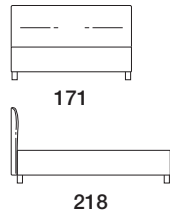

Extras / *Optional Extras:* A. +25% / B. +10%

Art. 7853

Doppelbett / *King size bed* Stoffbedarf / *Fabric required*
 171 x 218 x h. 105 cm h.140 cm: 7,60 m
 Innenmaß: ca. 160x200 cm
 Recommended mattress 160x200 cm