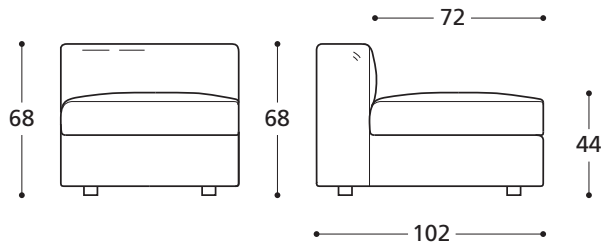

ZENTRALELEMENT / CENTRAL ELEMENT

STANDARDFUSS / STANDARD FOOT

Nicht sichtbarer Fuss aus schwarzem ABS, 4 cm hoch.
Invisible foot in black ABS h. 4 cm.