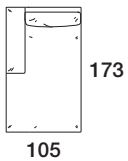

Art. 9627 Schlusselement mit Armlehne 133 li./re. Stoffbedarf / Fabric required
End piece with arm 133 r/l h.140 cm: 8,80 m
120 X 133 X h. 78 cm

	STOFF / FABRIC		LEDER / LEATHER	
	KOMPLETT COMPLETE	NUR BEZUG ONLY COVER	KOMPLETT COMPLETE	NUR BEZUG ONLY COVER
BASIC	2.331	793	4.882	2.562
PRESTIGE	2.620	1.021	5.479	3.136
ELITE	3.149	1.419	-	-
Fremdstoff / Customer	2.156	696	-	-

Extras / Optional Extras: A. +80€ / B. +158€ / C. +8€ / D. +5%

Art. 9628 Schlusselement mit Armlehne 173 li./re. Stoffbedarf / Fabric required
End piece with arm 173 r/l h.140 cm: 9,50 m
105 X 173 X h. 78 cm

	STOFF / FABRIC		LEDER / LEATHER	
	KOMPLETT COMPLETE	NUR BEZUG ONLY COVER	KOMPLETT COMPLETE	NUR BEZUG ONLY COVER
BASIC	2.550	852	5.340	2.803
PRESTIGE	2.865	1.079	5.993	3.431
ELITE	3.452	1.551	-	-
Fremdstoff / Customer	2.358	732	-	-

Extras / Optional Extras: A. +64€ / B. +173€ / C. +8€ / D. +5%

Art. 9626 Schlusseckelement 204 li./re. Stoffbedarf / Fabric required
Corner end 204 r/l h.140 cm: 12,50 m
91 X 204 X h. 78 cm

	STOFF / FABRIC		LEDER / LEATHER	
	KOMPLETT COMPLETE	NUR BEZUG ONLY COVER	KOMPLETT COMPLETE	NUR BEZUG ONLY COVER
BASIC	2.836	991	5.988	3.217
PRESTIGE	3.213	1.379	6.721	3.879
ELITE	3.863	1.918	-	-
Fremdstoff / Customer	2.623	925	-	-

Extras / Optional Extras: A. +173€ / B. +214€ / C. +8€ / D. +5%

Art. 0116 Federkissen 65x65 "Piumetto" 65x65 Stoffbedarf / Fabric required
60/65 X 60/65 X h. 0/16 cm h.140 cm: 0,80 m

	STOFF / FABRIC		LEDER / LEATHER	
	KOMPLETT COMPLETE	NUR BEZUG ONLY COVER	KOMPLETT COMPLETE	NUR BEZUG ONLY COVER
BASIC	135	86	423	335
PRESTIGE	173	114	565	451
ELITE	210	147	-	-
Fremdstoff / Customer	124	79	-	-

Füllung / Padding: "PIUMA"

Art. 0151 Nackenrolle 55 Headrest 55 Stoffbedarf / Fabric required
55 X h. 71 cm h.140 cm: 0,90 m