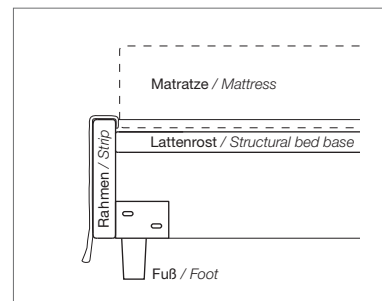

SHABBY

Betten mit fixiertem Lattenrost / Beds with structural slatted bed base

- Die Bettbasis ist der einteilige Lattenrost, an welchem die Rahmenteile befestigt sind. Der Rahmen ist komplett abziehbar und wird verstärkt durch gehärtete Eisenwinkel. Er ist komplett abziehbar.
- Die Kopfteile - in verschiedenen Ausführungen - sind komplett abziehbar.
- **Betten nach Maß sind nicht realisierbar.**
- Extras, Höhentabelle & verschiedene erhältliche Maße sind in der Preisliste des jeweiligen Modells zu ersehen.
- Shabby hat eine Einlagetiefe von 3 cm, gemessen vom fixierten Lattenrost bis zum Rahmenoberrand.
- Single-structure bed frame, the perimeter strips are fixed to the bed base and to the reinforcing iron brackets. The feet are fixed to the latter.
- The headboards of the beds, in various designs, are detachable and have removable covers.
- "Customised Bed" not available.
- For optionals and the table of available heights and sizes, please see the price list for each separate model.
- Shabby has a bed frame positioned 3 cm from the top edge of the perimeter strips.