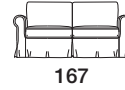

STOFF / FABRIC		LEDER / LEATHER	
	KOMPLETT COMPLETE	NUR BEZUG ONLY COVER	KOMPLETT COMPLETE	NUR BEZUG ONLY COVER
BASIC	1.604	686	-	-
PRESTIGE	1.816	844	-	-
ELITE	2.119	1.097	-	-
Fremdstoff / Customer	1.483	634	-	-

Extras / Optional Extras: B. +5%

Art. 9053 2-Sitzer 167 Stoffbedarf / Fabric required
Sofa 167 2Seater h.140 cm: 9,00 m
167 X 92 X h. 80 cm

	STOFF / FABRIC		LEDER / LEATHER	
	KOMPLETT COMPLETE	NUR BEZUG ONLY COVER	KOMPLETT COMPLETE	NUR BEZUG ONLY COVER
BASIC	1.962	769	-	-
PRESTIGE	2.221	1.007	-	-
ELITE	2.591	1.309	-	-
Fremdstoff / Customer	1.814	711	-	-

Extras / Optional Extras: B. +5%

Art. 9054 3-Sitzer, klein 192 Stoffbedarf / Fabric required
Sofa 192 3Seater compact h.140 cm: 9,50 m
192 X 92 X h. 80 cm