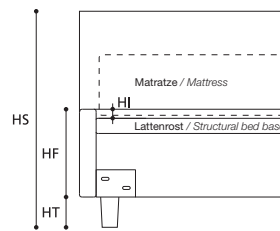

EXTRAS / OPTIONAL EXTRA:

- A. Bett in Sondermaß / Tailor-made bed.
- B. Art. 7860/7859/7858
Bett mit geteiltem Lattenrost / Bed with divided bed base.

| TABELLE HÖHENMAßE / TABLE HEIGHTS | |
|-----------------------------------|---------|
| HT | cm. 10 |
| HF | cm. 30 |
| HI | cm. 3 |
| HS | cm. 104 |