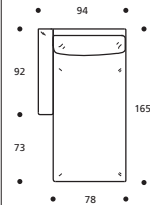

Extras / Optional Extras: B. +102€

EGO mittlere Armlehne programm / medium arm program

Art. 8873 92 X 92 X h. 78 cm

Art. 8874 94 X 165 X h. 78 cm

Art. 8867 90 X 165 X h. 78 cm

Art. 8878 90 X 165 X h. 78 cm