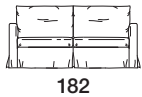

STOFF / FABRIC		LEDER / LEATHER	
	KOMPLETT COMPLETE	NUR BEZUG ONLY COVER	KOMPLETT COMPLETE	NUR BEZUG ONLY COVER
BASIC	2.688	1.096	-	-
PRESTIGE	3.177	1.388	-	-
ELITE	3.772	1.840	-	-
Fremdstoff / Customer	2.486	1.013	-	-

Extras / Optional Extras: A. +5%