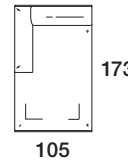

STOFF / FABRIC		LEDER / LEATHER	
	KOMPLETT COMPLETE	NUR BEZUG ONLY COVER	KOMPLETT COMPLETE	NUR BEZUG ONLY COVER
BASIC	2.329	838	4.900	2.444
PRESTIGE	2.753	1.074	5.527	3.235
ELITE	3.285	1.423	-	-
Fremdstoff / Customer	2.154	775	-	-

Art. 1656

Hocker 105x80
Pouf 105x80
105 X 80 X h. 40 cm

Stoffbedarf / Fabric required
h.140 cm: 4,30 m