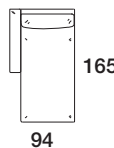

STOFF / FABRIC		LEDER / LEATHER	
	KOMPLETT COMPLETE	NUR BEZUG ONLY COVER	KOMPLETT COMPLETE	NUR BEZUG ONLY COVER
BASIC	1.694	653	3.435	1.720
PRESTIGE	1.968	829	3.642	1.971
ELITE	2.273	1.028	-	-
Fremdstoff / Customer	1.566	604	-	-

Extras / Optional Extras: B. +102€

Art. 8874 Schlusselement 165 li./re. mit mittlerer Armlehne Stoffbedarf / Fabric required h.140 cm: 6,80 m
End piece 165 r/l with medium arm
94 X 165 X h. 78 cm