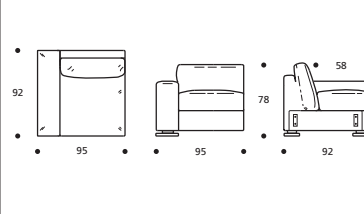

Art. 8886 95 X 92 X h. 78 cm