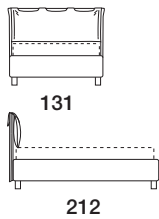

STOFF / FABRIC		LEDER / LEATHER	
	KOMPLETT COMPLETE	NUR BEZUG ONLY COVER	KOMPLETT COMPLETE	NUR BEZUG ONLY COVER
BASIC	1.714	637	-	-
PRESTIGE	1.984	838	-	-
ELITE	2.358	1.117	-	-
Fremdstoff / Customer	1.585	589	-	-

Extras / Optional Extras: A. +25% / F. +5%

Art. 7892

Einzelbett, groß / *Single size bed* Stoffbedarf / *Fabric required*
101 x 212 x h. 102 cm h.140 cm: 6,30 m
Innenmaß: ca. 90x200 cm
Recommended mattress 90x200 cm