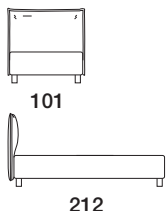

STOFF / FABRIC		LEDER / LEATHER	
	KOMPLETT COMPLETE	NUR BEZUG ONLY COVER	KOMPLETT COMPLETE	NUR BEZUG ONLY COVER
BASIC	1.491	554	2.953	1.608
PRESTIGE	1.726	729	3.395	2.008
ELITE	2.052	972	-	-
Fremdstoff / <i>Customer</i>	1.379	512	-	-

Extras / *Optional Extras:* A. +25%

STEVE 30.7

EXTRAS / OPTIONAL EXTRA:

- A. Bett in Sondermaß / *Tailor-made bed.*
- B. Bett mit geteiltem Lattenrost / *Bed with divided bed base.*

Art. 7950

Doppelbett, groß / *Superking size bed* Stoffbedarf / *Fabric required*
191 x 212 x h. 104 cm h.140 cm: 8,00 m
Innenmaß: ca. 180x200 cm
Recommended mattress 180x200 cm