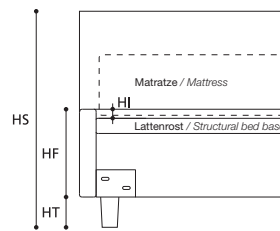

TABELLE HÖHENMAßE / TABLE HEIGHTS

HT	cm. 10
HF	cm. 30
HI	cm. 3
HS	cm. 104

ACHTUNG! Die angegebenen Höhenmaße beziehen sich auf die Standardversion mit 10-cm-hohem Fuß.
ATTENTION! The heights shown above refer to the standard version H. 10 cm.

STEVE 30.7

STANDARDVERSION / STANDARD VERSION:

1. Orthopädischer Lattenrost. 2. Kopfteil und Rahmen sind mit "POLIDAC" gepolstert.
3. Standardfuß wengéhérfarben, 10 cm hoch.
1. Orthopaedic slatted wood bed base. 2. Headboard and perimeter strip padded with "POLIDAC". 3. Wenge-stained wooden foot, h. cm. 10.

EXTRAS / OPTIONAL EXTRA:

- A. Bett in Sondermaß / Tailor-made bed.
- B. Art. 7950/7949/7948
  Bett mit geteiltem Lattenrost / Bed with divided bed base.