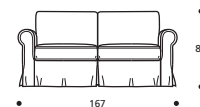

Art. 9053 167 X 92 X h. 80 cm