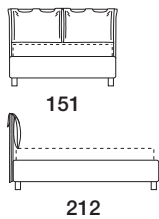

STOFF / FABRIC		LEDER / LEATHER	
	KOMPLETT COMPLETE	NUR BEZUG ONLY COVER	KOMPLETT COMPLETE	NUR BEZUG ONLY COVER
BASIC	1.842	684	-	-
PRESTIGE	2.133	897	-	-
ELITE	2.535	1.195	-	-
Fremdstoff / Customer	1.703	633	-	-

Extras / Optional Extras: A. +25% / B. +10% / F. +5%

Art. 7893

Französisches Bett / *Small double size bed* Stoffbedarf / *Fabric required*
131 x 212 x h. 102 cm h.140 cm: 7,20 m
Innenmaß: ca. 120x200 cm
Recommended mattress 120x200 cm