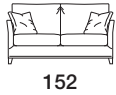

STOFF / FABRIC		LEDER / LEATHER	
	KOMPLETT COMPLETE	NUR BEZUG ONLY COVER	KOMPLETT COMPLETE	NUR BEZUG ONLY COVER
BASIC	1.158	455	-	-
PRESTIGE	1.380	630	-	-
ELITE	1.642	818	-	-
Fremdstoff / Customer	1.071	420	-	-

Extras / Optional Extras: A. +42€ / B. +48€ / C. +8€ / D. +32€

Art. 1481 2-Sitzer 152 Stoffbedarf / Fabric required
Sofa 152 2Seater h.140 cm: 10,50 m
152 X 92 X h. 84 cm

	STOFF / FABRIC		LEDER / LEATHER	
	KOMPLETT COMPLETE	NUR BEZUG ONLY COVER	KOMPLETT COMPLETE	NUR BEZUG ONLY COVER
BASIC	2.110	930	-	-
PRESTIGE	2.526	1.261	-	-
ELITE	2.992	1.492	-	-
Fremdstoff / Customer	1.951	860	-	-

Extras / Optional Extras: A. +78€ / B. +106€ / C. +8€ / D. +32€

Art. 1482 3-Sitzer, klein 172 Stoffbedarf / Fabric required
Sofa 172 3Seater compact h.140 cm: 12,00 m
172 X 92 X h. 84 cm