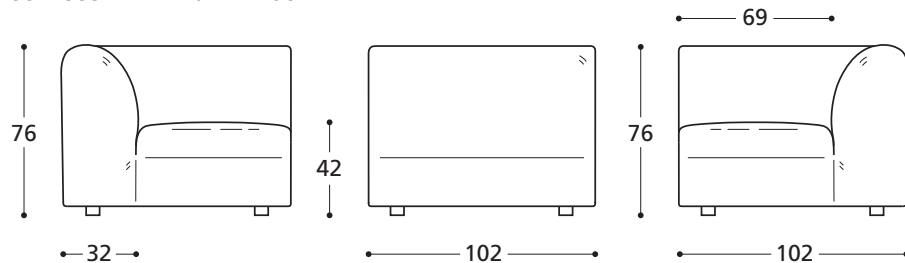

SCHLUSSELEMENT / END - CORNER

ACHTUNG! Die Maßangaben aller Produkte sind unbedingt als circa-Maße anzusehen und können etwas variieren, da es sich um sagomatische Polstermöbel (-elemente) handelt.
ATTENTION! The dimensions are purely indicative as they refer to upholstered and shaped elements.

*POLIACTIVE ist ein brandneues Polyurethan-Material, das auch bei hoher Dichte angenehme Elastizität bietet und gleichzeitig eine perfekte Atmungsaktivität gewährleistet.
*POLIACTIVE is a brand new polyurethane material that offers comfortable elasticity even at high densities, while ensuring perfect breathability.