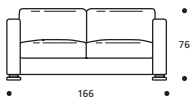

Art. 1516 166 X 91 X h. 76 cm