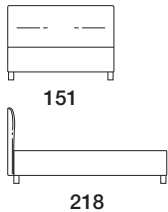

STOFF / FABRIC		LEDER / LEATHER	
	KOMPLETT COMPLETE	NUR BEZUG ONLY COVER	KOMPLETT COMPLETE	NUR BEZUG ONLY COVER
BASIC	1.731	643	3.404	1.853
PRESTIGE	1.999	845	3.895	2.304
ELITE	2.377	1.126	-	-
Fremdstoff / <i>Customer</i>	1.601	595	-	-

Extras / *Optional Extras:* A. +25% / B. +10%

Art. 7845

Französisches Bett / *Small double size bed* Stoffbedarf / *Fabric required*
131 x 218 x h. 105 cm h.140 cm: 6,50 m
Innenmaß: ca. 120x200 cm
Recommended mattress 120x200 cm