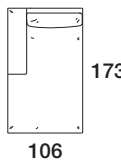

STOFF / FABRIC		LEDER / LEATHER	
	KOMPLETT COMPLETE	NUR BEZUG ONLY COVER	KOMPLETT COMPLETE	NUR BEZUG ONLY COVER
BASIC	2.352	994	4.972	2.591
PRESTIGE	2.753	1.231	5.654	3.176
ELITE	3.263	1.509	-	-
Fremdstoff / Customer	2.175	919	-	-

Extras / Optional Extras: A. +207€ / B. +8€ / C. +8€ / D. +85€ / E. +8€

Art. 1849 Hocker 91x51 mit Sitzkissen Stoffbedarf / Fabric required
Pouf 91x51 with cushion h.140 cm: 3,10 m
91 X 51 X h. 40/42 cm