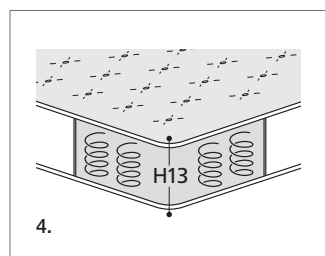

ACHTUNG! Die Maßangaben aller Produkte sind unbedingt als circa-Maße anzusehen und können etwas variieren, da es sich um sagomatische Polstermöbel (-elemente) handelt.
ATTENTION! The dimensions are purely indicative as they refer to upholstered and shaped elements.