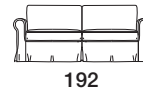

STOFF / FABRIC		LEDER / LEATHER	
	KOMPLETT COMPLETE	NUR BEZUG ONLY COVER	KOMPLETT COMPLETE	NUR BEZUG ONLY COVER
BASIC	2.112	825	-	-
PRESTIGE	2.391	1.119	-	-
ELITE	2.790	1.454	-	-
Fremdstoff / Customer	1.953	763	-	-

Extras / Optional Extras: B. +5%

Art. 9055 3-Sitzer 212 Stoffbedarf / Fabric required
Sofa 212 3Seater h.140 cm: 10,30 m
212 X 92 X h. 80 cm