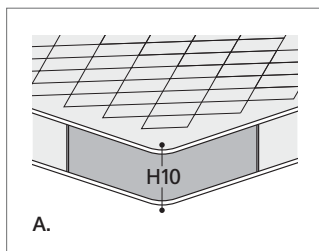

EXTRAS / OPTIONAL EXTRA:

- A. "COMFORT"-Matratze, 10 cm hoch / COMFORT mattress height in cm 10.
- B. Holzfuß, kirschfarben, roh oder Buche naturfarben.
  Foot in cherry stained wood, in beech stained, in untreated wood.
- C. Rückenlehne mit Stauraum / Backrest with pillow holder.