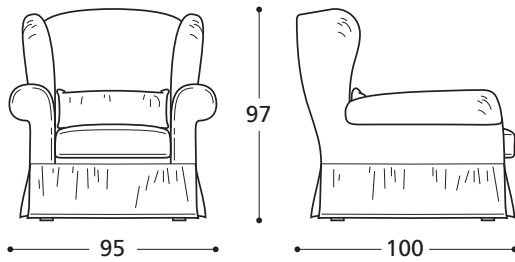

STANDARDVERSION / STANDARD VERSION:

1. Holzfuß. 2. Sitzkissen in "POLIDAC".
  1. Foot in wood. 2. Seat cushion in "POLIDAC".

ACHTUNG! Die Maßangaben aller Produkte sind unbedingt als circa-Maße anzusehen und können etwas variieren, da es sich um sagomatische Polstermöbel (-elemente) handelt.
ATTENTION! The dimensions are purely indicative as they refer to upholstered and shaped elements.

EXTRAS / OPTIONAL EXTRA:

- A. Sitzkissenset "POLIPIUMA"
  Seat cushions in "POLIPIUMA".
- B. Keder auch andersfarbig möglich
  Piped trim in a fabric different to the cover.
- C. Fertigung in zwei-/mehrfarbiger Ausführung
  Two-tone cover.