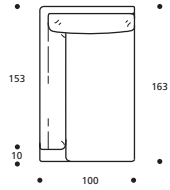

Art. 0893 100 X 163 X h. 87 cm