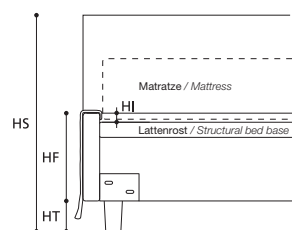

Füllung / Padding: "MOLLA PIUMA"

BETT / BED

STANDARDVERSION / STANDARD VERSION:

1. Orthopädischer Lattenrost. 2. Kopfteil und Rahmen sind mit "POLIDAC" gepolstert. 3. Holzfuß
 1. Orthopaedic slatted wood bed base. 2. Headboard and perimeter strip padded with "POLIDAC". 3. Foot in wood.