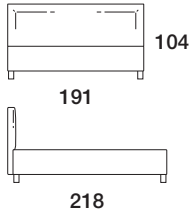

YOKY 30.3

EXTRAS / OPTIONAL EXTRA:

- A. Bett in Sondermaß / *Tailor-made bed.*
- B. Bett mit geteiltem Lattenrost / *Bed with divided bed base.*

Art. 7860

Doppelbett, groß / *Superking size bed* Stoffbedarf / *Fabric required*
191 x 218 x h. 104 cm h.140 cm: 8,10 m
Innenmaß: ca. 180x200 cm
Recommended mattress 180x200 cm

	STOFF / FABRIC		LEDER / LEATHER	
	KOMPLETT COMPLETE	NUR BEZUG ONLY COVER	KOMPLETT COMPLETE	NUR BEZUG ONLY COVER
BASIC	1.998	742	3.958	2.155
PRESTIGE	2.313	977	4.551	2.692
ELITE	2.750	1.302	-	-
Fremdstoff / <i>Customer</i>	1.848	686	-	-

Extras / *Optional Extras:* A. +25% / B. +10%

Art. 7859

Doppelbett / *King size bed* Stoffbedarf / *Fabric required*
171 x 218 x h. 104 cm h.140 cm: 7,60 m
Innenmaß: ca. 160x200 cm
Recommended mattress 160x200 cm