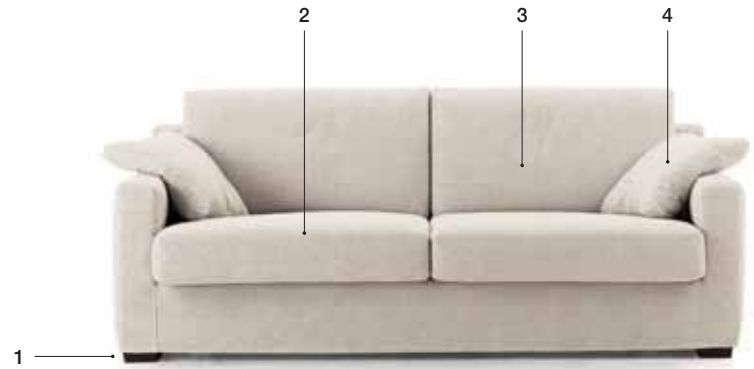

FRED

Zustellsofas / Fixed elements