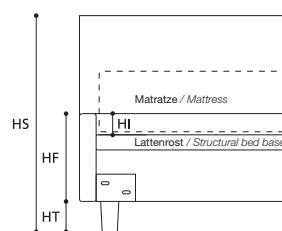

TABELLE HÖHENMAßE / TABLE HEIGHTS	
HT	cm. 10
HF	cm. 30
HI	cm. 7
HS	cm. 104

ACHTUNG! Die angegebenen Höhenmaße beziehen sich auf die Standardversion mit 10-cm-hohem Fuß.
ATTENTION! The heights shown above refer to the standard foot version H. 10 cm.