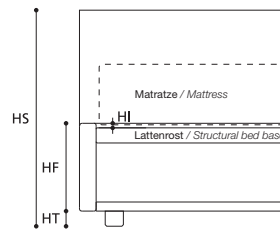

TABELLE HÖHENMAßE / TABLE HEIGHTS	
HT	cm. 5
HF	cm. 29
HI	cm. 1,5
HS	cm. 100

EXTRAS / OPTIONAL EXTRA

ACHTUNG! Die angegebenen Höhenmaße beziehen sich auf die Standardversion mit 5-cm-hohem Fuß.
ATTENTION! The heights shown above refer to the standard version with 5-cm foot.

Die angegebenen Höhenmaße variieren mit der unterschiedlichen Höhe des Fußes (siehe auch Tabelle).
Bed heights vary according to foot height (see table).

YOKY 30.3

STANDARDVERSION / STANDARD VERSION:

1. Orthopädischer Lattenrost. 2. Kopfteil und Rahmen sind mit "POLIDAC" gepolstert.
3. Standardfuß wenghéhárbener, 10 cm hoch.
1. Orthopaedic slatted wood bed base. 2. Headboard and perimeter strip padded with "POLIDAC". 3. Wenge-stained wooden foot, h. cm. 10.

EXTRAS / OPTIONAL EXTRA:

- A. Bett in Sondermaß / Tailor-made bed.
- B. Art. 7860/7859/7858
  Bett mit geteiltem Lattenrost / Bed with divided bed base.