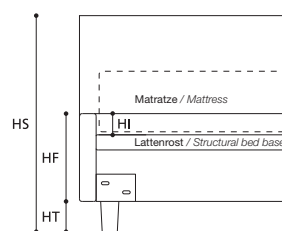

TABELLE HÖHENMAßE / TABLE HEIGHTS	
HT	cm. 10
HF	cm. 30
HI	cm. 7
HS	cm. 105

ACHTUNG! Die angegebenen Höhenmaße beziehen sich auf die Standardversion mit 10-cm-hohem Fuß.
ATTENTION! The heights shown above refer to the standard foot version H. 10 cm.