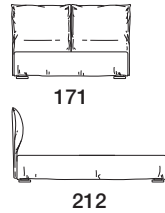

Extras / Optional Extras: A. +25% / B. +10% / D. +8€ / F. +102€

Art. 7771

Doppelbett / *King size bed* Stoffbedarf / *Fabric required*
 171 x 212 x h. 105 cm h.140 cm: 8,50 m
 Innenmaß: ca. 160x200 cm
 Recommended mattress 160x200 cm