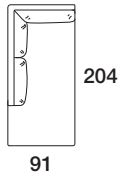

STANDARDVERSION / STANDARD VERSION:

5-cm-flacher verchromter Metallfuß. Sitzkissen in "POLIDAC". Rückenkissen in "POLIDAC".
Small polished steel foot h. cm. 5. Seat cushions in "POLIDAC". Back cushions in "POLIDAC".

EXTRAS / OPTIONAL EXTRA:

- A. Sitzkissenset "HÄRTER" / Seat cushions in "HIGH DENSITY".
- B. 5-cm-flacher Holzfuß, wenghéfarben / Low foot in wenge stained wood h. cm. 5.
- C. Nicht sichtbarer Holzfuß, 5 cm flach, wenghéfarben / Invisible foot in wenge stained wood h. cm. 5.
- D. 10-cm-hoher verchromter Metallfuß in Schienenform. **ACHTUNG:** Bei Wahl dieses Fußes verändern sich die Gesamthöhen wie u.a. auch die Sitzhöhe um 5 cm!
  High bridge foot in chrome metal h. cm.10. **ATTENTION:** with the use of this foot you change the heights, including the seat, of 5 cm.
- E. 9-cm-hoher Holzfuß, wenghéfarben. **ACHTUNG:** Bei Wahl dieses Fußes verändern sich die Gesamthöhen wie u.a. auch die Sitzhöhe um 4 cm!
  High foot in wenge stained wood h. cm. 9. **ATTENTION:** with the use of this foot you change the heights, including the seat, of 4 cm.

Art. 1865 Schlusseckelement 204 li./re. Stoffbedarf / Fabric required
Corner end 204 r/l h.140 cm: 12,10 m
91 X 204 X h. 76 cm

	STOFF / FABRIC		LEDER / LEATHER	
	KOMPLETT COMPLETE	NUR BEZUG ONLY COVER	KOMPLETT COMPLETE	NUR BEZUG ONLY COVER
BASIC	2.659	1.133	5.684	2.989
PRESTIGE	3.147	1.390	6.433	3.606
ELITE	3.739	1.753	-	-
Fremdstoff / Customer	2.459	1.048	-	-

Extras / Optional Extras: A. +211€ / B. +8€ / C. +8€ / D. +76€ / E. +8€

Art. 1824 Eckelement 106x106 Stoffbedarf / Fabric required
Corner 106x106 h.140 cm: 7,90 m
106 X 106 X h. 76 cm