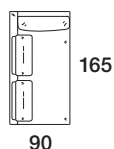

Art. 8878

Schlusseelement 165 li./re. mit 2 Rückenissen mit Rolle 60x45
Corner end 165 r/l n2 cushions with roll 60x45
90 X 165 X h. 78 cm

Stoffbedarf / Fabric required
h.140 cm: 9,50 m

	STOFF / FABRIC		LEDER / LEATHER	
	KOMPLETT COMPLETE	NUR BEZUG ONLY COVER	KOMPLETT COMPLETE	NUR BEZUG ONLY COVER
BASIC	2.431	939	4.973	2.490
PRESTIGE	2.823	1.189	5.247	2.840
ELITE	3.273	1.480	-	-
Fremdstoff / Customer	2.248	868	-	-

Extras / Optional Extras: B. +51€

Art. 8879

Schlusseelement 205 li./re. mit 2 Rückenissen mit Rolle 60x45
Corner end 205 r/l n2 cushions with roll 60x45
90 X 205 X h. 78 cm

Stoffbedarf / Fabric required
h.140 cm: 10,70 m