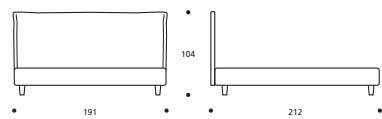

CHARLIE 18.3

Art. 7788 191 X 212 X h. 104 cm