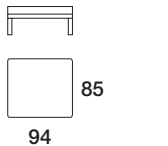

Extras / Optional Extras: A. +2€ / B. +2€

Art. 6103 Hocker 94 Stoffbedarf / Fabric required
Pouf 94 h.140 cm: 1,80 m
 94 X 85 X h. 42 cm

| | STOFF / FABRIC | | LEDER / LEATHER | |
|-----------------------|-------------------|----------------------|-------------------|----------------------|
| | KOMPLETT COMPLETE | NUR BEZUG ONLY COVER | KOMPLETT COMPLETE | NUR BEZUG ONLY COVER |
| BASIC | 2.264 | 339 | - | - |
| PRESTIGE | 2.355 | 353 | - | - |
| ELITE | 2.460 | 369 | - | - |
| Fremdstoff / Customer | 2.147 | 322 | - | - |