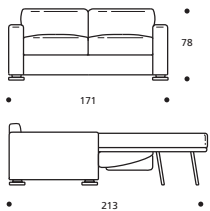

Art. 8832 171 x 92/213 x h. 78 cm