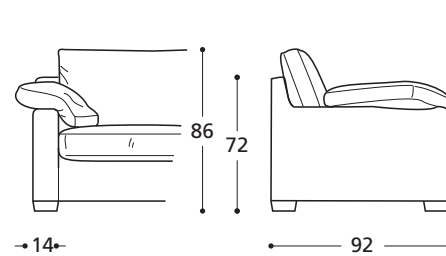

STANDARDVERSION / STANDARD VERSION:

1. Holzfuß, wenghéfarben. 2. Sitzkissen in "POLIDAC". 3. Rückenkissen in "POLIDAC".
4. Armlehnenkissen in "MOLLA PIUMA". - **Kein Betteinbau möglich.**

1. Foot in wenge stained wood. 2. Seat cushions in "POLIDAC". 3. Back cushions in "POLIDAC".
4. Arm cushions in "MOLLA PIUMA". - **No bed can be inserted.**

ACHTUNG! Die Maßangaben aller Produkte sind unbedingt als circa-Maße anzusehen und können etwas variieren, da es sich um sagomatische Polstermöbel (-elemente) handelt.

ATTENTION! The dimensions are purely indicative as they refer to upholstered and shaped elements.

ACHTUNG! Die Maßangaben aller Produkte sind unbedingt als circa-Maße anzusehen und können etwas variieren, da es sich um sagomatische Polstermöbel (-elemente) handelt.

ATTENTION! The dimensions are purely indicative as they refer to upholstered and shaped elements.