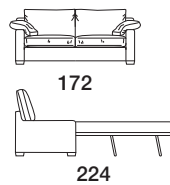

GINGER Schlafsofas / Sofa beds

STANDARDVERSION / STANDARD VERSION:

Holzfuß, wenghéfarben. Sitzkissen in "POLIDAC". Rückenkissen in "POLIDAC". Armlehnenkissen in "MOLLA PIUMA". Federkernmatratze H.13 cm.
Foot in wenge stained wood. Seat cushions in "POLIDAC".
Back cushions in "POLIDAC". Arm cushions in "MOLLA PIUMA".
Spring mattress H.13 cm.

EXTRAS / OPTIONAL EXTRA:

- A. "COMFORT"-Matratze, 10 cm hoch / COMFORT mattress height in cm 10.
  B. Holzfuß, kirschfarben, roh oder Buche naturfarben.
  Foot in cherry stained wood, in beech stained, in untreated wood.

Art. 8982

3-Sitzer-Bettsofa, klein 172 Stoffbedarf / Fabric required
Sofa 172 3Seater compact bed h.140 cm: 12,30 m
172 x 92/224 x h. 86/96 cm
Federkernmatratze / Spring mattress: 115 x 192 x h.13 cm

	STOFF / FABRIC		LEDER / LEATHER	
	KOMPLETT COMPLETE	NUR BEZUG ONLY COVER	KOMPLETT COMPLETE	NUR BEZUG ONLY COVER
BASIC	3.343	1.075	-	-
PRESTIGE	3.822	1.403	-	-
ELITE	4.379	1.741	-	-
Fremdstoff / Customer	3.092	994	-	-

Extras / Optional Extras: A. +198€ / B. +8€

Art. 8983

3-Sitzer-Bettsofa 202 Stoffbedarf / Fabric required
Sofa 202 3Seater bed h.140 cm: 13,30 m
202 x 92/224 x h. 86/96 cm
Federkernmatratze / Spring mattress: 145 x 192 x h.13 cm