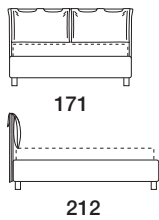

Extras / Optional Extras: A. +25% / B. +10% / F. +5%

Art. 7895

Doppelbett / *King size bed* Stoffbedarf / *Fabric required*
171 x 212 x h. 102 cm h.140 cm: 8,50 m
Innenmaß: ca. 160x200 cm
Recommended mattress 160x200 cm