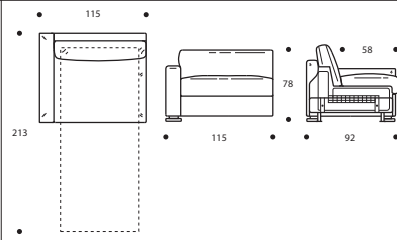

Art. 8835 115 x 92/213 x h. 78 cm