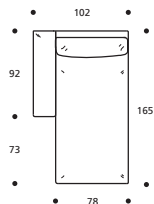

EGO breite Armlehne programm / wide arm program

Art. 8873 92 X 92 X h. 78 cm

Art. 8868 102 X 165 X h. 78 cm

Art. 8867 90 X 165 X h. 78 cm

Art. 8878 90 X 165 X h. 78 cm

Art. 8869 90 X 205 X h. 78 cm

Art. 8879 90 X 205 X h. 78 cm