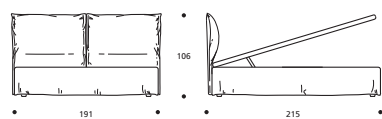

GRACE Cargo

Art. 7760 191 X 215 X h. 106 cm