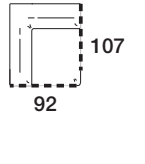

STOFF / FABRIC		LEDER / LEATHER	
	KOMPLETT COMPLETE	NUR BEZUG ONLY COVER	KOMPLETT COMPLETE	NUR BEZUG ONLY COVER
BASIC	2.773	984	5.842	3.044
PRESTIGE	3.171	1.221	6.561	3.668
ELITE	3.764	1.649	-	-
Fremdstoff / Customer	2.565	910	-	-

Extras / Optional Extras: A. +34€

Art. 1758 Eckelement 92x107 li./re. Stoffbedarf / Fabric required
End / corner 92x107 r/l h.140 cm: 5,20 m
92 X 107 X h. 68 cm