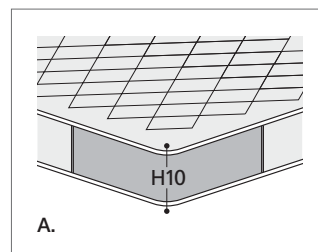

EXTRAS / OPTIONAL EXTRA:

- A. "COMFORT"-Matratze, 10 cm hoch.
COMFORT mattress height in cm 10.
- B. Keder auch andersfarbig möglich.
Piped trim in a fabric different to the cover.
- C. Fertigung in zwei-/mehrfarbiger Ausführung.
Two-tone cover.