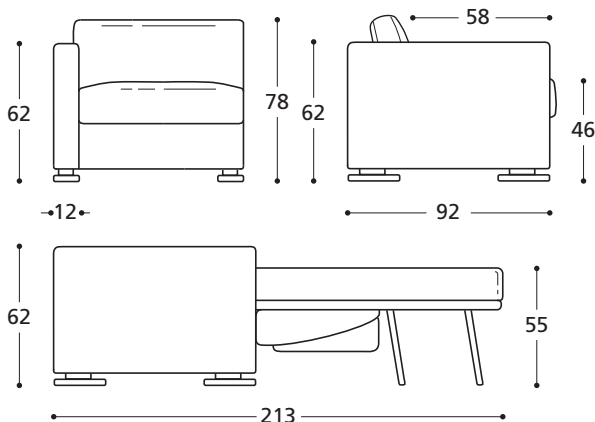

STANDARDVERSION / STANDARD VERSION:

1. Holzfuß, wenghéfarben. 2. Sitzkissen in "POLIDAC".
  3. Rückenkissen in "POLIDAC". 4. Federkernmatratze H.13 cm.
  1. Foot in wenge stained wood. 2. Seat cushions in "POLIDAC".
  3. Back cushions in "POLIDAC". 4. Spring mattress H.13 cm.

STANDARDFUSS / STANDARD FOOT

Holzfuß, wenghéfarben.
Foot in wenge stained wood.