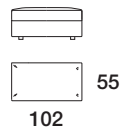

STOFF / FABRIC		LEDER / LEATHER	
	KOMPLETT COMPLETE	NUR BEZUG ONLY COVER	KOMPLETT COMPLETE	NUR BEZUG ONLY COVER
BASIC	1.154	475	2.409	1.293
PRESTIGE	1.369	596	2.823	1.658
ELITE	1.624	745	-	-
Fremdstoff / Customer	1.067	439	-	-

Art. 1924 **Hocker 102x55** *Pouf 102x55* Stoffbedarf / Fabric required
h.140 cm: 2,90 m
102 X 55 X h. 47 cm