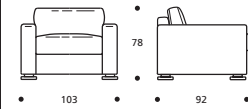

Art. 8839 103 X 92 X h. 78 cm