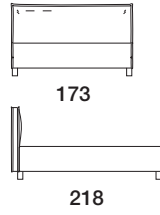

Extras / *Optional Extras:* A. +25% / B. +10%

Art. 7829

Doppelbett / *King size bed* Stoffbedarf / *Fabric required*
 173 x 218 x h. 104 cm h.140 cm: 7,60 m
 Innenmaß: ca. 160x200 cm
 Recommended mattress 160x200 cm