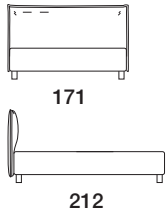

STOFF / FABRIC		LEDER / LEATHER	
	KOMPLETT COMPLETE	NUR BEZUG ONLY COVER	KOMPLETT COMPLETE	NUR BEZUG ONLY COVER
BASIC	1.890	702	3.744	2.039
PRESTIGE	2.188	924	4.305	2.546
ELITE	2.601	1.232	-	-
Fremdstoff / <i>Customer</i>	1.748	649	-	-

Extras / *Optional Extras:* A. +25% / B. +10%

Art. 7942

Französisches Bett, groß / *Double size bed* Stoffbedarf / *Fabric required*
151 x 212 x h. 104 cm h.140 cm: 6,60 m
Innenmaß: ca. 140x200 cm
Recommended mattress 140x200 cm