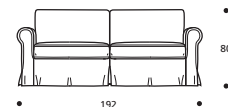

Art. 9054 192 X 92 X h. 80 cm