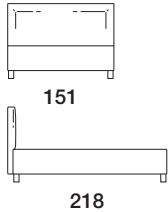

STOFF / FABRIC		LEDER / LEATHER	
	KOMPLETT COMPLETE	NUR BEZUG ONLY COVER	KOMPLETT COMPLETE	NUR BEZUG ONLY COVER
BASIC	1.782	662	3.529	1.922
PRESTIGE	2.063	872	4.058	2.396
ELITE	2.452	1.161	-	-
Fremdstoff / <i>Customer</i>	1.648	612	-	-

Extras / *Optional Extras:* A. +25% / B. +10%

Art. 7857

Französisches Bett / *Small double size bed* Stoffbedarf / *Fabric required*
131 x 218 x h. 104 cm h.140 cm: 6,50 m
Innenmaß: ca. 120x200 cm
Recommended mattress 120x200 cm