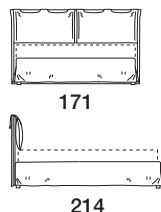

Extras / Optional Extras: A. +5% / B. +10%

Art. 9746

Doppelbett / King size bed
 171 x 214 x h. 102 cm
 Innenmaß: ca. 160x200 cm
 Recommended mattress 160x200 cm

Stoffbedarf / Fabric required
 h.140 cm: 8,50 m