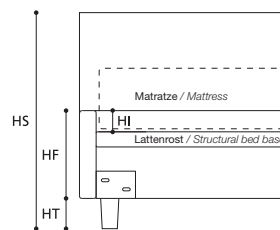

TABELLE HÖHENMAßE / TABLE HEIGHTS	
HT	cm. 10
HF	cm. 30
HI	cm. 7
HS	cm. 104

ACHTUNG! Die angegebenen Höhenmaße beziehen sich auf die Standardversion mit 10-cm-hohem Fuß.
ATTENTION! The heights shown above refer to the standard version with 10-cm foot.