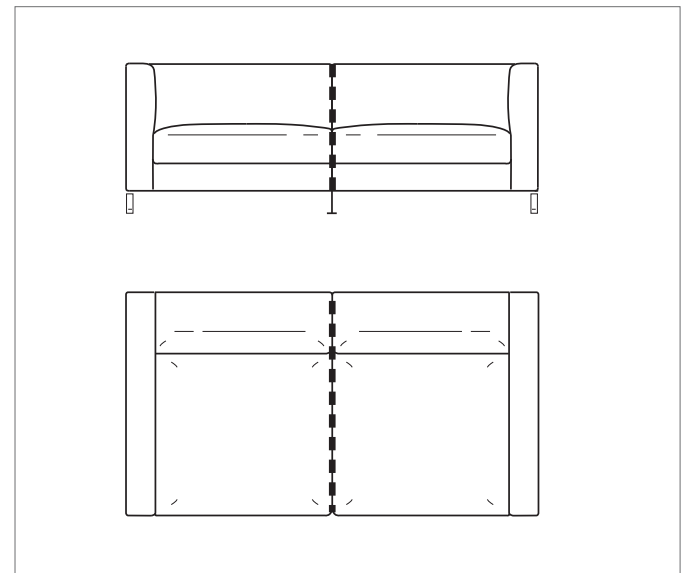

KOMBINATIONSELEMENTE / SUSPENDED ELEMENT

Die Kombinationselemente (gekennzeichnet durch die gestrichelte Linie) werden miteinander durch einen nicht sichtbaren Schienenfuss verbunden.
ACHTUNG! Bei Erwerb als Einzelement unbedingt Kostenvoranschlag anfordern, da Sonderanfertigungen nötig sind!
Suspended elements (identified with a dotted line) are joined with a concealed coupling foot that screws on.
ATTENTION! For all elements sold separately, please ask for a quote (some special customisations will be required).