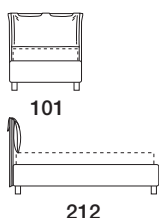

JEFF 30.3

EXTRAS / OPTIONAL EXTRA:

- A. Bett in Sondermaß / *Tailor-made bed.*
- B. Bett mit geteiltem Lattenrost / *Bed with divided bed base.*
- F. Die Kopfteilekissen auch andersfarbig möglich.
  Headboard cushions in fabric of a different colour from the lining.

Art. 7896

Doppelbett, groß / *Superking size bed* Stoffbedarf / *Fabric required*
191 x 212 x h. 102 cm h.140 cm: 9,50 m
Innenmaß: ca. 180x200 cm
Recommended mattress 180x200 cm

	STOFF / FABRIC		LEDER / LEATHER	
	KOMPLETT COMPLETE	NUR BEZUG ONLY COVER	KOMPLETT COMPLETE	NUR BEZUG ONLY COVER
BASIC	2.098	779	-	-
PRESTIGE	2.429	1.026	-	-
ELITE	2.887	1.367	-	-
Fremdstoff / Customer	1.940	721	-	-

Extras / Optional Extras: A. +25% / B. +10% / F. +5%

Art. 7895

Doppelbett / *King size bed* Stoffbedarf / *Fabric required*
171 x 212 x h. 102 cm h.140 cm: 8,50 m
Innenmaß: ca. 160x200 cm
Recommended mattress 160x200 cm

	STOFF / FABRIC		LEDER / LEATHER	
	KOMPLETT COMPLETE	NUR BEZUG ONLY COVER	KOMPLETT COMPLETE	NUR BEZUG ONLY COVER
BASIC	1.970	732	-	-
PRESTIGE	2.281	964	-	-
ELITE	2.711	1.284	-	-
Fremdstoff / Customer	1.822	677	-	-

Extras / Optional Extras: A. +25% / B. +10% / F. +5%

Art. 7894

Französisches Bett, groß / *Double size bed* Stoffbedarf / *Fabric required*
151 x 212 x h. 102 cm h.140 cm: 8,00 m
Innenmaß: ca. 140x200 cm
Recommended mattress 140x200 cm

	STOFF / FABRIC		LEDER / LEATHER	
	KOMPLETT COMPLETE	NUR BEZUG ONLY COVER	KOMPLETT COMPLETE	NUR BEZUG ONLY COVER
BASIC	1.842	684	-	-
PRESTIGE	2.133	897	-	-
ELITE	2.535	1.195	-	-
Fremdstoff / Customer	1.703	633	-	-

Extras / Optional Extras: A. +25% / B. +10% / F. +5%

Art. 7893

Französisches Bett / *Small double size bed* Stoffbedarf / *Fabric required*
131 x 212 x h. 102 cm h.140 cm: 7,20 m
Innenmaß: ca. 120x200 cm
Recommended mattress 120x200 cm