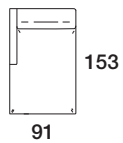

Art. 1691

Schlüsselement 153 li./re. mit Armlehne
End piece 153 r/l with arm
91 X 153 X h. 78 cm

Stoffbedarf / Fabric required
h.140 cm: 7,70 m

	STOFF / FABRIC		LEDER / LEATHER	
	KOMPLETT COMPLETE	NUR BEZUG ONLY COVER	KOMPLETT COMPLETE	NUR BEZUG ONLY COVER
BASIC	1.819	681	3.838	2.110
PRESTIGE	2.105	811	4.332	2.604
ELITE	2.511	1.098	-	-
Fremdstoff / Customer	1.682	629	-	-

Extras / Optional Extras: A. +142€ / B. +64€ / C. --€