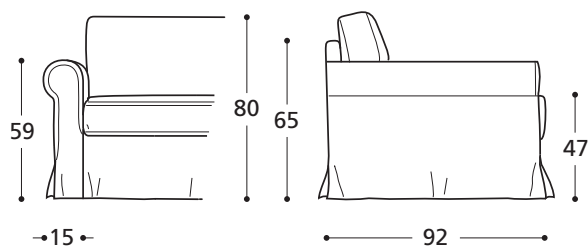

SANDY Zustellsofas / Fixed elements

STANDARDVERSION / STANDARD VERSION:

1. Holzfuß. 2. Sitzkissen in "POLIDAC". 3. Rückenkissen in "POLIDAC".
1. Foot in wood. 2. Seat cushions in "POLIDAC". 3. Back cushions in "POLIDAC".