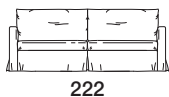

STOFF / FABRIC		LEDER / LEATHER	
	KOMPLETT COMPLETE	NUR BEZUG ONLY COVER	KOMPLETT COMPLETE	NUR BEZUG ONLY COVER
BASIC	3.056	1.247	-	-
PRESTIGE	3.607	1.581	-	-
ELITE	4.286	2.067	-	-
Fremdstoff / Customer	2.826	1.153	-	-

Extras / Optional Extras: A. +5%