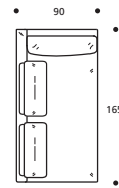

Extras / Optional Extras: B. +102€

EGO mittlere Armlehne programm / medium arm program

Art. 8873 92 X 92 X h. 78 cm

Art. 8874 94 X 165 X h. 78 cm

Art. 8867 90 X 165 X h. 78 cm

Art. 8878 90 X 165 X h. 78 cm