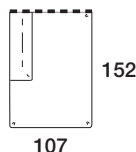

STOFF / FABRIC		LEDER / LEATHER	
	KOMPLETT COMPLETE	NUR BEZUG ONLY COVER	KOMPLETT COMPLETE	NUR BEZUG ONLY COVER
BASIC	2.025	736	4.221	2.232
PRESTIGE	2.396	932	4.752	2.640
ELITE	2.854	1.259	-	-
Fremdstoff / Customer	1.873	680	-	-

Extras / Optional Extras: A. +20€

Art. 1778 Schlusselement 152 li./re. Stoffbedarf / Fabric required
End piece 152 r/l h.140 cm: 7,10 m
107 X 152 X h. 68 cm

	STOFF / FABRIC		LEDER / LEATHER	
	KOMPLETT COMPLETE	NUR BEZUG ONLY COVER	KOMPLETT COMPLETE	NUR BEZUG ONLY COVER
BASIC	2.147	781	4.474	2.366
PRESTIGE	2.540	988	5.037	2.798
ELITE	3.025	1.334	-	-
Fremdstoff / Customer	1.985	722	-	-

Extras / Optional Extras: A. +20€

Art. 1756 Hocker 92x92 Stoffbedarf / Fabric required
Pouf 92x92 h.140 cm: 4,00 m
92 X 92 X h. 40 cm