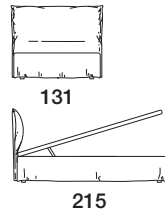

STOFF / FABRIC		LEDER / LEATHER	
	KOMPLETT COMPLETE	NUR BEZUG ONLY COVER	KOMPLETT COMPLETE	NUR BEZUG ONLY COVER
BASIC	2.597	579	-	-
PRESTIGE	2.813	771	-	-
ELITE	3.137	957	-	-
Fremdstoff / Customer	2.402	536	-	-

Extras / Optional Extras: E. +64€

Art. 7756

Einzelbett, groß / *Single size bed* Stoffbedarf / *Fabric required*
101 x 215 x h. 106 cm h.140 cm: 5,60 m
Innenmaß: ca. 93x203 cm
Recommended mattress 93x203 cm