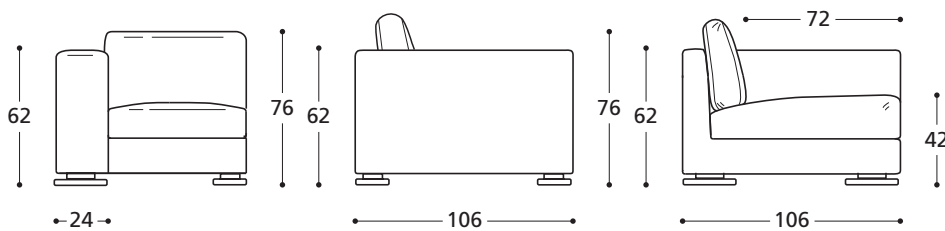

STANDARDVERSION / STANDARD VERSION:

1. 5-cm-flacher verchromter Metallfuß. 2. Sitzkissen in "POLIDAC". 3. Rückenkissen in "POLIDAC".
1. Small polished steel foot h. cm. 5. 2. Seat cushions in "POLIDAC". 3. Back cushions in "POLIDAC".