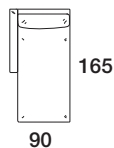

STOFF / FABRIC		LEDER / LEATHER	
	KOMPLETT COMPLETE	NUR BEZUG ONLY COVER	KOMPLETT COMPLETE	NUR BEZUG ONLY COVER
BASIC	1.947	753	3.926	1.974
PRESTIGE	2.230	938	4.310	2.331
ELITE	2.583	1.172	-	-
Fremdstoff / Customer	1.798	544	-	-

Extras / Optional Extras: B. +51€

Art. 8876

Hockerelement 90 mit Armlehne und Kissen mit Rolle 60x45
El. 90 pouf with slim arm 1 cushion with roll 60x45
79 X 90 X h. 78 cm

Stoffbedarf / Fabric required
h.140 cm: 5,70 m