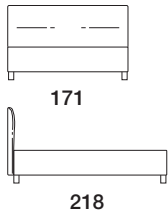

Extras / *Optional Extras:* A. +25% / B. +10%

Art. 7847

Doppelbett / *King size bed* Stoffbedarf / *Fabric required*
 171 x 218 x h. 105 cm h.140 cm: 7,60 m
 Innenmaß: ca. 160x200 cm
 Recommended mattress 160x200 cm