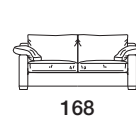

STOFF / FABRIC		LEDER / LEATHER	
	KOMPLETT COMPLETE	NUR BEZUG ONLY COVER	KOMPLETT COMPLETE	NUR BEZUG ONLY COVER
BASIC	2.395	1.037	-	-
PRESTIGE	2.784	1.273	-	-
ELITE	3.322	1.645	-	-
Fremdstoff / Customer	2.215	959	-	-

Extras / Optional Extras: B. +8€