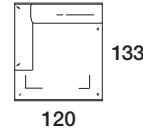

STOFF / FABRIC		LEDER / LEATHER	
	KOMPLETT COMPLETE	NUR BEZUG ONLY COVER	KOMPLETT COMPLETE	NUR BEZUG ONLY COVER
BASIC	2.210	796	4.650	2.319
PRESTIGE	2.613	1.019	5.245	3.070
ELITE	3.118	1.351	-	-
Fremdstoff / Customer	2.044	736	-	-