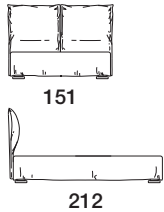

STOFF / FABRIC		LEDER / LEATHER	
	KOMPLETT COMPLETE	NUR BEZUG ONLY COVER	KOMPLETT COMPLETE	NUR BEZUG ONLY COVER
BASIC	1.981	736	-	-
PRESTIGE	2.291	968	-	-
ELITE	2.708	1.282	-	-
Fremdstoff / Customer	1.832	681	-	-

Extras / Optional Extras: A. +25% / B. +10% / D. +8€ / F. +102€

Art. 7763

Französisches Bett / *Small double size bed* Stoffbedarf / *Fabric required*
131 x 212 x h. 105 cm h.140 cm: 7,20 m
Innenmaß: ca. 120x200 cm
Recommended mattress 120x200 cm