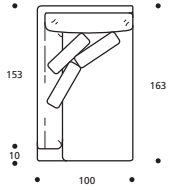

NEXT programm / program

Art. 0891 100 X 163 X h. 87 cm