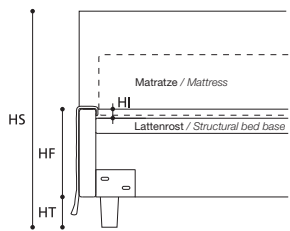

TABELLE HÖHENMAßE / TABLE HEIGHTS	
HT	cm. 100
HF	cm. 29
HI	cm. 3
HS	cm. 100

EXTRAS / OPTIONAL EXTRA:

- A. Keder auch andersfarbig möglich / Piped trim in a fabric different to the cover.
- B. Bett mit geteiltem Lattenrost / Bed with divided bed base.

Art. 9730 Doppelbett, groß / Superking size bed Stoffbedarf / Fabric required
h.140 cm: 6,60 m

205 x 218 x h.100 cm
Innenmaß: ca. 180x200 cm
Recommended mattress 180x200 cm

	STOFF / FABRIC		LEDER / LEATHER	
	KOMPLETT COMPLETE	NUR BEZUG ONLY COVER	KOMPLETT COMPLETE	NUR BEZUG ONLY COVER
BASIC	2.263	841	-	-
PRESTIGE	2.605	1.101	-	-
ELITE	3.095	1.465	-	-
Fremdstoff / Customer	2.093	778	-	-

Extras / Optional Extras: A. +5% / B. +10%

Art. 9731 Doppelbett / King size bed Stoffbedarf / Fabric required
h.140 cm: 6,30 m

185 x 218 x h.100 cm
Innenmaß: ca. 160x200 cm
Recommended mattress 160x200 cm

	STOFF / FABRIC		LEDER / LEATHER	
	KOMPLETT COMPLETE	NUR BEZUG ONLY COVER	KOMPLETT COMPLETE	NUR BEZUG ONLY COVER
BASIC	2.089	776	-	-
PRESTIGE	2.405	1.016	-	-
ELITE	2.858	1.353	-	-
Fremdstoff / Customer	1.932	718	-	-

Extras / Optional Extras: A. +5% / B. +10%

Art. 0118 Kordelkissen 45x45 Stoffbedarf / Fabric required
h.140 cm: 0,70 m

Piped cushion 45x45
45/48 x 45/48 x h.1/15 cm

	STOFF / FABRIC		LEDER / LEATHER	
	KOMPLETT COMPLETE	NUR BEZUG ONLY COVER	KOMPLETT COMPLETE	NUR BEZUG ONLY COVER
BASIC	126	81	363	302
PRESTIGE	153	113	452	396
ELITE	189	144	-	-
Fremdstoff / Customer	116	74	-	-

Füllung / Padding: "MOLLA PIUMA"

Art. 0119 Kordelkissen 50x50 Stoffbedarf / Fabric required
h.140 cm: 0,80 m

Piped cushion 50x50
48/54 x 48/54 x h.1/19 cm

	STOFF / FABRIC		LEDER / LEATHER	
	KOMPLETT COMPLETE	NUR BEZUG ONLY COVER	KOMPLETT COMPLETE	NUR BEZUG ONLY COVER
BASIC	139	90	386	322
PRESTIGE	168	124	478	420
ELITE	207	158	-	-
Fremdstoff / Customer	128	83	-	-

Füllung / Padding: "MOLLA PIUMA"