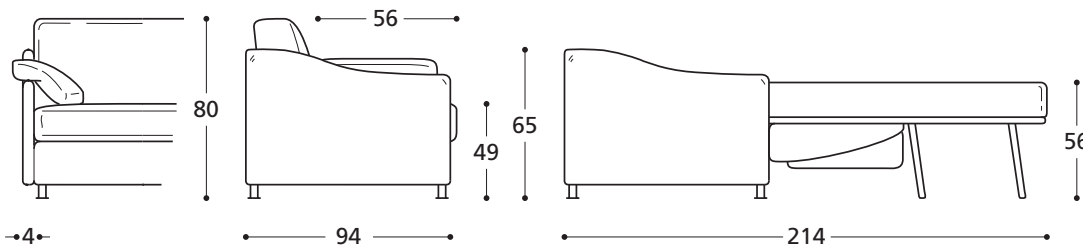

STANDARDVERSION / STANDARD VERSION:

1. Holzfuß, wenghéfarben. 2. Sitzkissen in "POLIDAC". 3. Rückenkissen in "POLIDAC". 4. Armlehnenkissen in "MOLLA PIUMA". 5. Federkernmatratze H.13 cm.
1. Foot in wenge stained wood. 2. Seat cushions in "POLIDAC". 3. Back cushions in "POLIDAC". 4. Arm cushions in "MOLLA PIUMA". 5. Spring mattress H.13 cm.