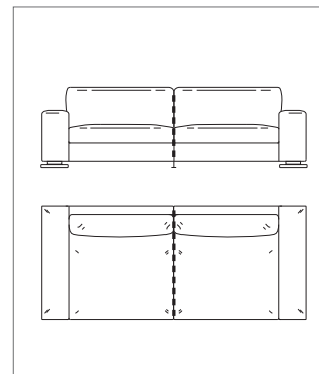

KOMBINATIONSELEMENTE
SUSPENDED ELEMENTS

ELEMENTE / SCHLUSSELEMENTE
ELEMENT / END ELEMENT