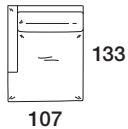

STANDARDVERSION / STANDARD VERSION:

Verchromter Metallfuß. Sitzkissen in "POLIPIUMA SLIM". Rückenkissen in "MOLLA PIUMA".
Chrome-plated metal foot. Seat cushions in "POLIPIUMA SLIM". Back cushions in "MOLLA PIUMA".

EXTRAS / OPTIONAL EXTRA:

- A. Metallfuß in "silver", "iron" oder "carbon" lackiert.
  Foot painted silver, iron, carbon.
- B. Autonome Einzelelemente mit 4 Füßen
  Stand-alone version with 4 feet.

Art. 2120 Sessel 77x78 Stoffbedarf / Fabric required
Small armchair 77x78 h.140 cm: 5,10 m
77 X 78 X h. 88 cm

	STOFF / FABRIC		LEDER / LEATHER	
	KOMPLETT COMPLETE	NUR BEZUG ONLY COVER	KOMPLETT COMPLETE	NUR BEZUG ONLY COVER
BASIC	1.366	538	2.647	1.365
PRESTIGE	1.606	698	2.980	1.666
ELITE	1.864	882	-	-
Fremdstoff / Customer	1.263	497	-	-

Extras / Optional Extras: **A. +10€**

Art. 2113 Schlusseckelement 173 li./re. Stoffbedarf / Fabric required
End with arm 173 r/l h.140 cm: 6,90 m
94 X 173 X h. 88 cm

	STOFF / FABRIC		LEDER / LEATHER	
	KOMPLETT COMPLETE	NUR BEZUG ONLY COVER	KOMPLETT COMPLETE	NUR BEZUG ONLY COVER
BASIC	2.425	966	4.987	2.546
PRESTIGE	2.877	1.263	5.615	3.106
ELITE	3.396	1.613	-	-
Fremdstoff / Customer	2.243	893	-	-

Extras / Optional Extras: **A. +10€**

Art. 2115 Schlusseckelement 133 li./re. Stoffbedarf / Fabric required
Corner end 133 r/l h.140 cm: 7,80 m
107 X 133 X h. 88 cm

	STOFF / FABRIC		LEDER / LEATHER	
	KOMPLETT COMPLETE	NUR BEZUG ONLY COVER	KOMPLETT COMPLETE	NUR BEZUG ONLY COVER
BASIC	2.254	897	4.744	2.463
PRESTIGE	2.675	1.171	5.341	3.003
ELITE	3.205	1.535	-	-
Fremdstoff / Customer	2.084	829	-	-

Extras / Optional Extras: **A. +10€**

Art. 2114 Schlusseckelement 204 li./re. Stoffbedarf / Fabric required
Corner end 204 r/l h.140 cm: 11,90 m
92 X 204 X h. 88 cm