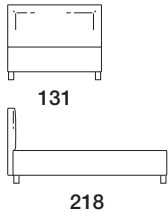

STOFF / FABRIC		LEDER / LEATHER	
	KOMPLETT COMPLETE	NUR BEZUG ONLY COVER	KOMPLETT COMPLETE	NUR BEZUG ONLY COVER
BASIC	1.674	622	3.316	1.806
PRESTIGE	1.938	819	3.813	2.255
ELITE	2.304	1.091	-	-
Fremdstoff / <i>Customer</i>	1.548	575	-	-

Extras / *Optional Extras:* A. +25%

Art. 7856

Einzelbett, groß / *Single size bed* Stoffbedarf / *Fabric required*
101 x 218 x h. 104 cm h.140 cm: 6,10 m
Innenmaß: ca. 90x200 cm
Recommended mattress 90x200 cm