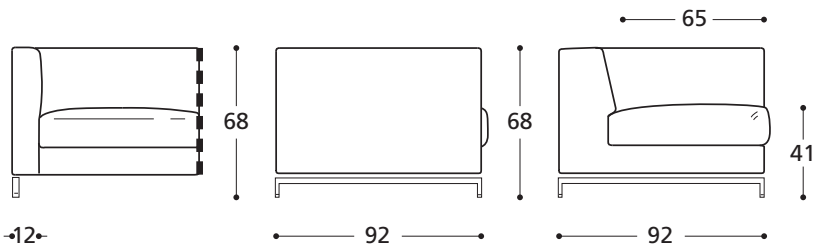

STANDARDVERSION / STANDARD VERSION:

1. Verchromter Metallfuß in Schienenform. 2. Sitzkissen in "POLIDAC".
1. Bridge foot in chrome metal. 2. Seat cushions in "POLIDAC".

ACHTUNG! Die Maßangaben aller Produkte sind unbedingt als circa-Maße anzusehen und können etwas variieren, da es sich um sagomatische Polstermöbel (-elemente) handelt.
ATTENTION! The dimensions are purely indicative as they refer to upholstered and shaped elements.