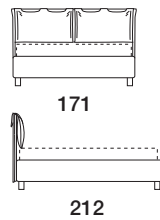

Extras / Optional Extras: A. +25% / B. +10% / F. +5%

Art. 7901

Doppelbett / *King size bed* Stoffbedarf / *Fabric required*
171 x 212 x h. 102 cm h.140 cm: 8,50 m
Innenmaß: ca. 160x200 cm
Recommended mattress 160x200 cm