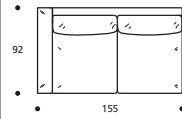

Art. 8844 155 X 92 X h. 78 cm