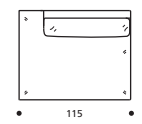

Art. 1983 115 X 91 X h. 76 cm