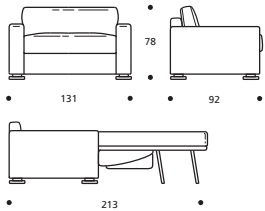

Art. 8831 131 x 92/213 x h. 78 cm