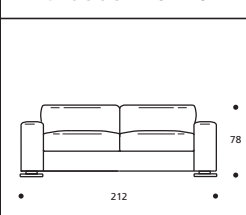

Art. 8884 212 X 92 X h. 78 cm