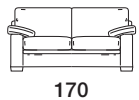

STANDARDVERSION / STANDARD VERSION:

Holzfuß, wenghéfarben. Sitzkissen in "POLIDAC". Rückenkissen in "MOLLA PIUMA". Armlehnenkissen in "MOLLA PIUMA".
Foot in wenge stained wood. Seat cushions in "POLIDAC". Back cushions in "MOLLA PIUMA". Arm cushions in "MOLLA PIUMA".

EXTRAS / OPTIONAL EXTRA:

- A. Rückenkissenset "POLIDAC" / Back cushions in "POLIDAC".
- B. Sitzkissenset "HÄRTER" / Seat cushions in "HIGH DENSITY".
- C. Holzfuß, kirschfarben, roh oder Buche naturfarben.
  Foot in cherry stained wood, in beech stained, in untreated wood.

Art. 1551 3-Sitzer, klein 170 Stoffbedarf / Fabric required
Sofa 170 3Seater compact h.140 cm: 12,60 m
170 X 93 X h. 86 cm

	STOFF / FABRIC		LEDER / LEATHER	
	KOMPLETT COMPLETE	NUR BEZUG ONLY COVER	KOMPLETT COMPLETE	NUR BEZUG ONLY COVER
BASIC	2.422	1.090	-	-
PRESTIGE	2.879	1.398	-	-
ELITE	3.428	1.784	-	-
Fremdstoff / Customer	2.240	1.008	-	-

Extras / Optional Extras: A. +81€ / B. +121€ / C. +8€

Art. 1552 3-Sitzer 190 Stoffbedarf / Fabric required
Sofa 190 3Seater h.140 cm: 13,50 m
190 X 93 X h. 86 cm