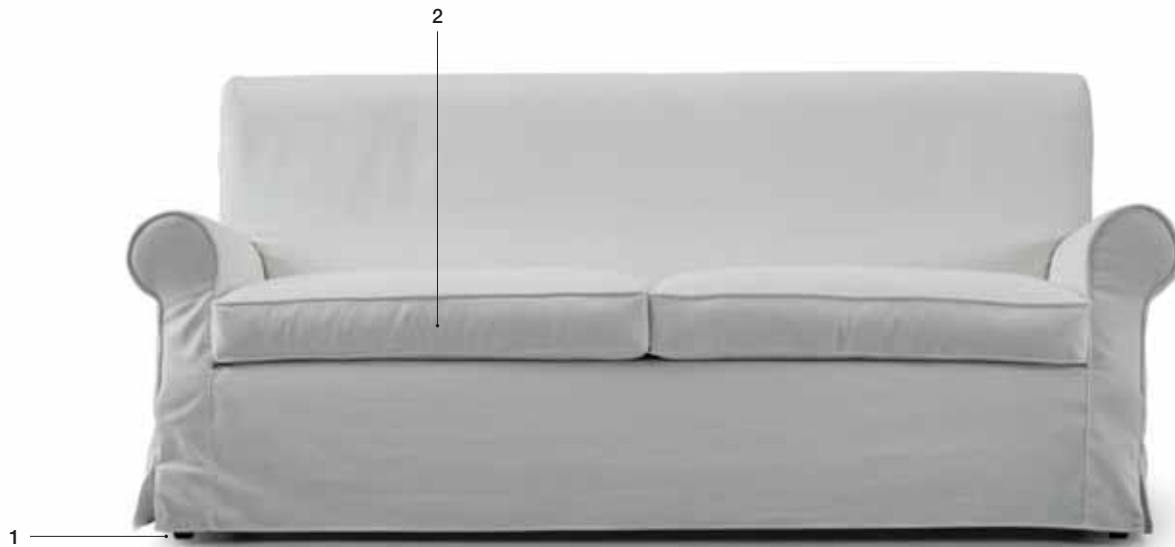

STANDARDVERSION / STANDARD VERSION:

1. Holzfuß. 2. Sitzkissen in "POLIDAC".
  1. Foot in wood. 2. Seat cushions in "POLIDAC".

ACHTUNG! Die Maßangaben aller Produkte sind unbedingt als circa-Maße anzusehen und können etwas variieren, da es sich um sagomatische Polstermöbel (-elemente) handelt.
ATTENTION! The dimensions are purely indicative as they refer to upholstered and shaped elements.

EXTRAS / OPTIONAL EXTRA:

- A. Sitzkissenset "POLIPIUMA" / Seat cushions in "POLIPIUMA".
- B. Keder auch andersfarbig möglich / Piped trim in a fabric different to the cover.
- C. Fertigung in zwei-/mehrfarbiger Ausführung / Two-tone cover.