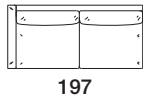

STOFF / FABRIC		LEDER / LEATHER	
	KOMPLETT COMPLETE	NUR BEZUG ONLY COVER	KOMPLETT COMPLETE	NUR BEZUG ONLY COVER
BASIC	2.435	940	5.093	2.569
PRESTIGE	2.834	1.196	5.591	3.058
ELITE	3.351	1.519	-	-
Fremdstoff / Customer	2.252	813	-	-

Extras / Optional Extras: B. +51€

Art. 8894 Sessel 95 mit schmaler Armlehne Stoffbedarf / Fabric required
Small armchair 95 with slim arm h.140 cm: 6,90 m
95 X 92 X h. 78 cm