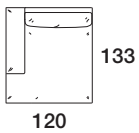

Art. 9627 Schlusselement mit Armlehne 133 li./re. Stoffbedarf / Fabric required
End piece with arm 133 r/l h.140 cm: 8,80 m
120 X 133 X h. 78 cm

	STOFF / FABRIC		LEDER / LEATHER	
	KOMPLETT COMPLETE	NUR BEZUG ONLY COVER	KOMPLETT COMPLETE	NUR BEZUG ONLY COVER
BASIC	2.331	793	4.882	2.562
PRESTIGE	2.620	1.021	5.479	3.136
ELITE	3.149	1.419	-	-
Fremdstoff / Customer	2.156	696	-	-

Extras / Optional Extras: A. +80€ / B. +158€ / C. +8€ / D. +5%

Art. 9628 Schlusselement mit Armlehne 173 li./re. Stoffbedarf / Fabric required
End piece with arm 173 r/l h.140 cm: 9,50 m
105 X 173 X h. 78 cm