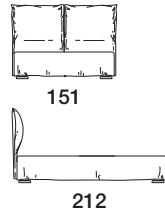

STOFF / FABRIC		LEDER / LEATHER	
	KOMPLETT COMPLETE	NUR BEZUG ONLY COVER	KOMPLETT COMPLETE	NUR BEZUG ONLY COVER
BASIC	1.981	736	-	-
PRESTIGE	2.291	968	-	-
ELITE	2.708	1.282	-	-
Fremdstoff / Customer	1.832	681	-	-

Extras / Optional Extras: A. +25% / B. +10% / D. +8€ / F. +102€

Art. 7769

Französisches Bett / *Small double size bed* Stoffbedarf / *Fabric required*
131 x 212 x h. 105 cm h.140 cm: 7,20 m
Innenmaß: ca. 120x200 cm
Recommended mattress 120x200 cm