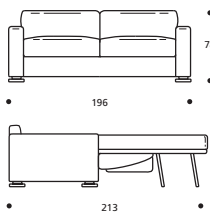

Art. 8833 196 x 92/213 x h. 78 cm