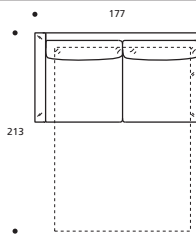

Art. 8860 177 x 92/213 x h. 78 cm