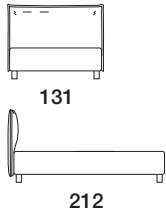

STOFF / FABRIC		LEDER / LEATHER	
	KOMPLETT COMPLETE	NUR BEZUG ONLY COVER	KOMPLETT COMPLETE	NUR BEZUG ONLY COVER
BASIC	1.674	622	3.316	1.806
PRESTIGE	1.938	819	3.813	2.255
ELITE	2.304	1.091	-	-
Fremdstoff / <i>Customer</i>	1.548	575	-	-

Extras / *Optional Extras:* A. +25%

Art. 7940

Einzelbett, groß / *Single size bed* Stoffbedarf / *Fabric required*
101 x 212 x h. 104 cm h.140 cm: 4,30 m
Innenmaß: ca. 90x200 cm
Recommended mattress 90x200 cm