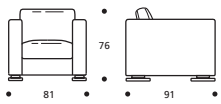

LARA 91 schmale Armlehne programm / *slim arm program*

Art. 1544 81 X 91 X h. 76 cm