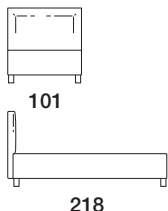

Extras / *Optional Extras:* A. +25%

Art. 7856

Einzelbett, groß / *Single size bed* Stoffbedarf / *Fabric required*
 101 x 218 x h. 104 cm h.140 cm: 6,10 m
 Innenmaß: ca. 90x200 cm
 Recommended mattress 90x200 cm