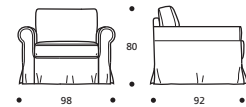

Art. 9052 98 X 92 X h. 80 cm