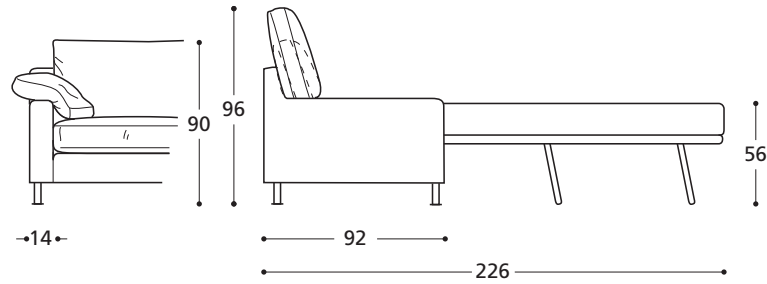

STANDARDVERSION / STANDARD VERSION:

1. Poliertes Aluminium Metallfuß. 2. Sitzkissen in "POLIDAC". 3. Rückenkissen in "POLIDAC".
4. Armlehnenkissen in "MOLLA PIUMA". 5. Federkernmatratze H.13 cm.
1. Polished aluminium foot. 2. Seat cushions in "POLIDAC". 3. Back cushions in "POLIDAC".
4. Arm cushions in "MOLLA PIUMA". 5. Spring mattress H.13 cm.

ACHTUNG! Die Maßangaben aller Produkte sind unbedingt als circa-Maße anzusehen und können etwas variieren, da es sich um sagomatische Polstermöbel (-elemente) handelt.
ATTENTION! The dimensions are purely indicative as they refer to upholstered and shaped elements.