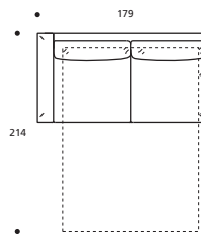

Art. 9046 179 X 92/214 X h. 80 cm