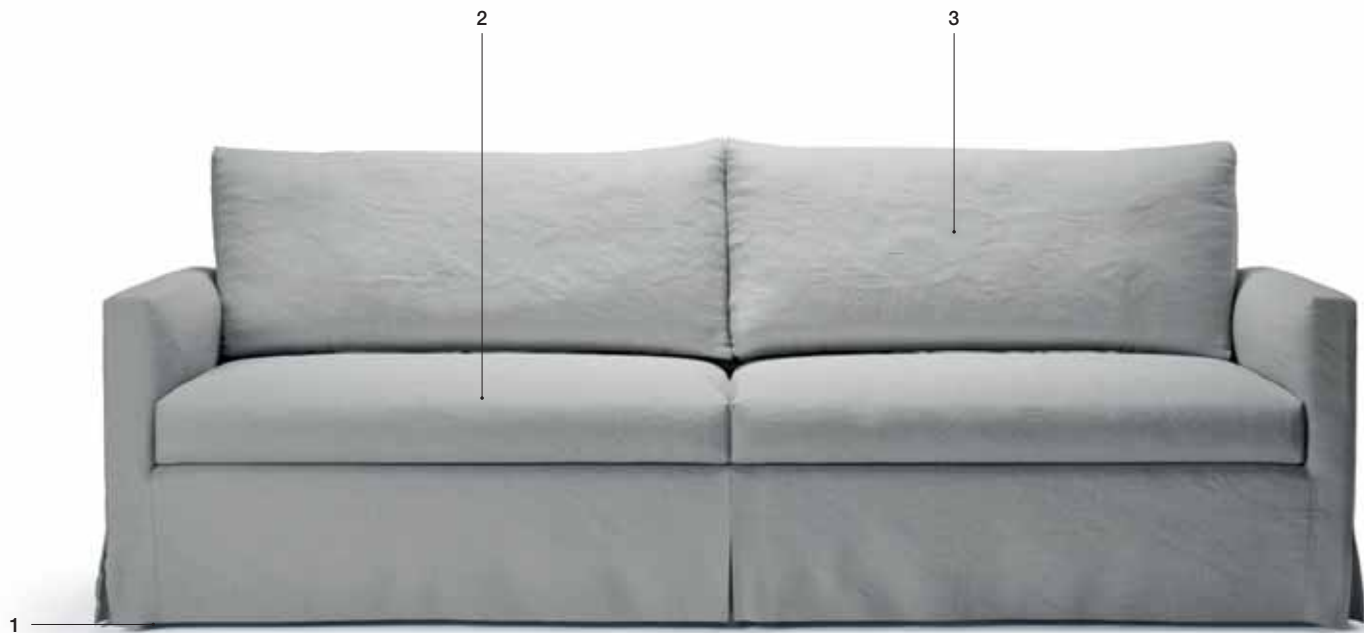

STANDARDVERSION / STANDARD VERSION:

1. Holzfuß. 2. Sitzkissen in "POLIPIUMA SLIM". 3. Rückenkissen in "MOLLA PIUMA".
1. Foot in wood. 2. Seat cushions in "POLIPIUMA SLIM". 3. Back cushions in "MOLLA PIUMA".

ACHTUNG! Die Maßangaben aller Produkte sind unbedingt als circa-Maße anzusehen und können etwas variieren, da es sich um sagomatische Polstermöbel (-elemente) handelt.
ATTENTION! The dimensions are purely indicative as they refer to upholstered and shaped elements.

EXTRAS / OPTIONAL EXTRA:

A. Fertigung in zwei-/mehrfarbiger Ausführung / Two-tone cover.