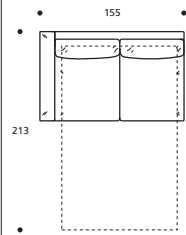

Art. 8836 155 x 92/213 x h. 78 cm