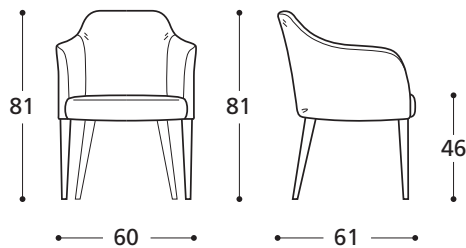

ACHTUNG! Die Maßangaben aller Produkte sind unbedingt als circa-Maße anzusehen und können etwas variieren, da es sich um sagomatische Polstermöbel (-elemente) handelt.
ATTENTION! The dimensions are purely indicative as they refer to upholstered and shaped elements.

Art. 0026

Kleiner Sessel 60
Small armchair 60
60 x 61 x h. 81 cm

Stoffbedarf / Fabric required
h.140 cm: 2,80 m

60

	STOFF / FABRIC		LEDER / LEATHER	
	KOMPLETT COMPLETE	NUR BEZUG ONLY COVER	KOMPLETT COMPLETE	NUR BEZUG ONLY COVER
BASIC	882	292	-	-
PRESTIGE	938	310	-	-
ELITE	1.017	336	-	-
Fremdstoff / Customer	836	277	-	-