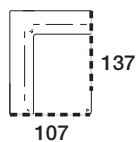

STANDARDVERSION / STANDARD VERSION:

Verchromter Metallfuß in Schienenform. Sitzkissen in "POLIDAC".
Bridge foot in chrome metal. Seat cushions in "POLIDAC".

EXTRAS / OPTIONAL EXTRA:

A. Metallfuß in Schienenform in "carbon" lackiert.
Bridge foot in lacquer metal, carbon.

Art. 1775 Eckelement 107x137 li./re. Stoffbedarf / Fabric required
End / corner 107x137 r/l h.140 cm: 6,80 m
107 X 137 X h. 68 cm