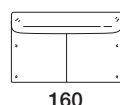

STOFF / FABRIC		LEDER / LEATHER	
	KOMPLETT COMPLETE	NUR BEZUG ONLY COVER	KOMPLETT COMPLETE	NUR BEZUG ONLY COVER
BASIC	1.840	763	3.766	2.006
PRESTIGE	2.149	926	4.216	2.474
ELITE	2.545	1.158	-	-
Fremdstoff / Customer	1.702	705	-	-

Art. 1912 **Zentralelement 160** *Central element 160* Stoffbedarf / Fabric required
h.140 cm: 8,00 m
160 X 102 X h. 68 cm