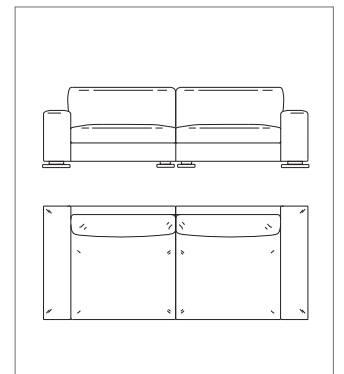

KOMBINATIONSELEMENTE
SUSPENDED ELEMENTS

ELEMENTE / SCHLUSSELEMENTE
ELEMENT / END ELEMENT