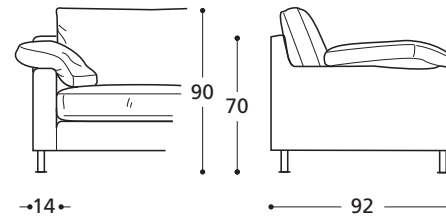

STANDARDVERSION / STANDARD VERSION:

1. Poliertes Aluminium Metallfuß. 2. Sitzkissen in "POLIDAC". 3. Rückenkissen in "POLIDAC".
4. Armlehnenkissen in "MOLLA PIUMA". - **Kein Betteinbau möglich.**
1. Polished aluminium foot. 2. Seat cushions in "POLIDAC". 3. Back cushions in "POLIDAC".
4. Arm cushions in "MOLLA PIUMA". - **No bed can be inserted.**

ACHTUNG! Die Maßangaben aller Produkte sind unbedingt als circa-Maße anzusehen und können etwas variieren, da es sich um sagomatische Polstermöbel (-elemente) handelt.
ATTENTION! The dimensions are purely indicative as they refer to upholstered and shaped elements.