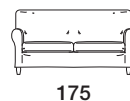

STOFF / FABRIC		LEDER / LEATHER	
	KOMPLETT COMPLETE	NUR BEZUG ONLY COVER	KOMPLETT COMPLETE	NUR BEZUG ONLY COVER
BASIC	1.441	627	-	-
PRESTIGE	1.661	784	-	-
ELITE	2.027	940	-	-
Fremdstoff / Customer	1.332	579	-	-

Extras / Optional Extras: A. +102€ / B. +8€ / C. +81€

Art. 0972 3-Sitzer 175 Sofa 175 3Seater Stoffbedarf / Fabric required h.140 cm: 9,50 m
175 x 78 x h. 90 cm

	STOFF / FABRIC		LEDER / LEATHER	
	KOMPLETT COMPLETE	NUR BEZUG ONLY COVER	KOMPLETT COMPLETE	NUR BEZUG ONLY COVER
BASIC	1.877	820	-	-
PRESTIGE	2.126	998	-	-
ELITE	2.597	1.317	-	-
Fremdstoff / Customer	1.736	758	-	-

Extras / Optional Extras: A. +142€ / B. +8€ / C. +81€

Art. 0041 Hocker 50x50 mit Rädern Pouf 50x50 with wheels Stoffbedarf / Fabric required h.140 cm: 1,50 m
50 X 50 X h. 42 cm