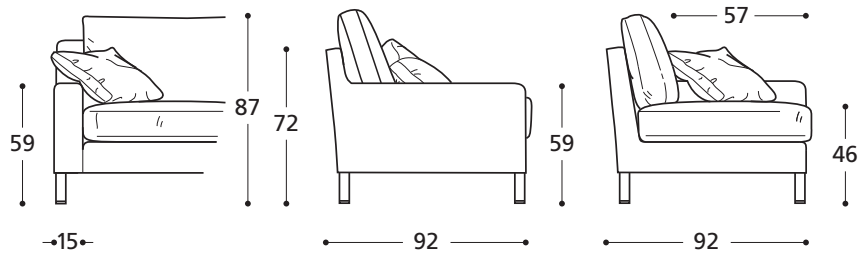

STANDARDVERSION / STANDARD VERSION:

1. Fuß aus poliertem Metall. 2. Sitzkissen in "POLIDAC". 3. Rückenkissen in "MOLLA PIUMA". 4. Armlehnenkissen in "MOLLA PIUMA".
1. Polished metal foot. 2. Seat cushions in "POLIDAC". 3. Back cushions in "MOLLA PIUMA". 4. Arm cushions in "MOLLA PIUMA".