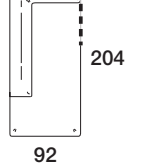

STOFF / FABRIC		LEDER / LEATHER	
	KOMPLETT COMPLETE	NUR BEZUG ONLY COVER	KOMPLETT COMPLETE	NUR BEZUG ONLY COVER
BASIC	2.498	887	5.257	2.739
PRESTIGE	2.854	1.099	5.904	3.300
ELITE	3.387	1.484	-	-
Fremdstoff / Customer	2.310	820	-	-

Extras / Optional Extras: A. +34€

Art. 1752 Schlusseckelement 204 li./re. Stoffbedarf / Fabric required
Corner end 204 r/l h.140 cm: 8,40 m
92 X 204 X h. 68 cm