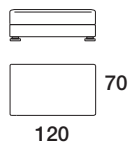

Füllung / Padding: "POLIDAC"

Art. 1532 Hocker 120x70 mit Sitzkissen
Pouf 120x70 with cushion
120 X 70 X h. 40/42 cm

Stoffbedarf / Fabric required
h.140 cm: 4,80 m

| | STOFF / FABRIC | | LEDER / LEATHER | |
|-----------------------|-------------------|----------------------|-------------------|----------------------|
| | KOMPLETT COMPLETE | NUR BEZUG ONLY COVER | KOMPLETT COMPLETE | NUR BEZUG ONLY COVER |
| BASIC | 1.140 | 478 | 2.381 | 1.291 |
| PRESTIGE | 1.355 | 588 | 2.766 | 1.610 |
| ELITE | 1.613 | 728 | - | - |
| Fremdstoff / Customer | 1.054 | 442 | - | - |