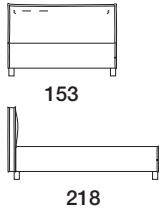

STOFF / FABRIC		LEDER / LEATHER	
	KOMPLETT COMPLETE	NUR BEZUG ONLY COVER	KOMPLETT COMPLETE	NUR BEZUG ONLY COVER
BASIC	1.899	705	-	-
PRESTIGE	2.199	929	-	-
ELITE	2.614	1.238	-	-
Fremdstoff / <i>Customer</i>	1.756	652	-	-

Extras / *Optional Extras:* A. +25% / B. +10%

Art. 7821

Französisches Bett / *Small double size bed* Stoffbedarf / *Fabric required*
133 x 218 x h. 104 cm h.140 cm: 6,50 m
Innenmaß: ca. 120x200 cm
Recommended mattress 120x200 cm