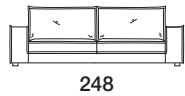

STOFF / FABRIC		LEDER / LEATHER	
	KOMPLETT COMPLETE	NUR BEZUG ONLY COVER	KOMPLETT COMPLETE	NUR BEZUG ONLY COVER
BASIC	3.106	1.281	-	-
PRESTIGE	3.659	1.565	-	-
ELITE	4.294	1.910	-	-
Fremdstoff / Customer	2.873	1.184	-	-

Extras / Optional Extras: A. +207€ / B. +175€

Art. 1880 3-Sitzer, groß 268 Sofa 268 3Seater large 268 X 92 X h. 84 cm Stoffbedarf / Fabric required h.140 cm: 13,30 m