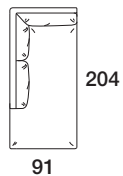

STOFF / FABRIC		LEDER / LEATHER	
	KOMPLETT COMPLETE	NUR BEZUG ONLY COVER	KOMPLETT COMPLETE	NUR BEZUG ONLY COVER
BASIC	2.550	852	5.340	2.803
PRESTIGE	2.865	1.079	5.993	3.431
ELITE	3.452	1.551	-	-
Fremdstoff / Customer	2.358	732	-	-

Extras / Optional Extras: A. +64€ / B. +173€ / C. +8€ / D. +5%

Art. 9626 Schlusseckelement 204 li./re. Stoffbedarf / Fabric required
Corner end 204 r/l h.140 cm: 12,50 m
91 X 204 X h. 78 cm