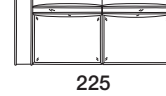

STOFF / FABRIC		LEDER / LEATHER	
	KOMPLETT COMPLETE	NUR BEZUG ONLY COVER	KOMPLETT COMPLETE	NUR BEZUG ONLY COVER
BASIC	2.885	1.190	-	-
PRESTIGE	3.397	1.453	-	-
ELITE	3.990	1.764	-	-
Fremdstoff / Customer	2.668	1.095	-	-

Extras / Optional Extras: A. +207€ / B. +175€

Art. 1878 Element 245 li./re. Element 245 r/l 245 X 92 X h. 84 cm Stoffbedarf / Fabric required h.140 cm: 12,90 m