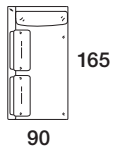

Art. 8878

Schlusseelement 165 li./re. mit 2 Rückenkissen mit Rolle 60x45
Corner end 165 r/l n2 cushions with roll 60x45
90 X 165 X h. 78 cm

Stoffbedarf / Fabric required
h.140 cm: 9,50 m

	STOFF / FABRIC		LEDER / LEATHER	
	KOMPLETT COMPLETE	NUR BEZUG ONLY COVER	KOMPLETT COMPLETE	NUR BEZUG ONLY COVER
BASIC	2.431	939	4.973	2.490
PRESTIGE	2.823	1.189	5.247	2.840
ELITE	3.273	1.480	-	-
Fremdstoff / Customer	2.248	868	-	-

Extras / Optional Extras: B. +51€

Art. 8879

Schlusseelement 205 li./re. mit 2 Rückenkissen mit Rolle 60x45
Corner end 205 r/l n2 cushions with roll 60x45
90 X 205 X h. 78 cm

Stoffbedarf / Fabric required
h.140 cm: 10,70 m