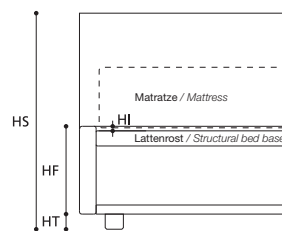

TABELLE HÖHENMAßE / TABLE HEIGHTS	
HT	cm. 5
HF	cm. 29
HI	cm. 1,5
HS	cm. 100

EXTRAS / OPTIONAL EXTRA

ACHTUNG! Die angegebenen Höhenmaße beziehen sich auf die Standardversion mit 5-cm-hohem Fuß.
ATTENTION! The heights shown above refer to the standard foot version H. 5 cm.

Die angegebenen Höhenmaße variieren mit der unterschiedlichen Höhe des Fußes (siehe auch Tabelle).
Bed heights vary according to foot height (see table).

DONALD 30.3

STANDARDVERSION / STANDARD VERSION:

1. Orthopädischer Lattenrost. 2. Kopfteil und Rahmen sind mit "POLIDAC" gepolstert.
3. Standardfuß wengéhéfarben, 10 cm hoch.
1. Orthopaedic slatted wood bed base. 2. Headboard and perimeter strip padded with "POLIDAC". 3. Wenge-stained wooden foot, h. cm. 10.

EXTRAS / OPTIONAL EXTRA:

- A. Bett in Sondermaß / Tailor-made bed.
- B. Art. 7824/7823/7822
  Bett mit geteiltem Lattenrost / Bed with divided bed base.