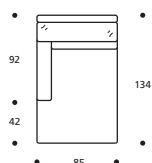

Art. 9812 85 X 134 X h. 94 cm