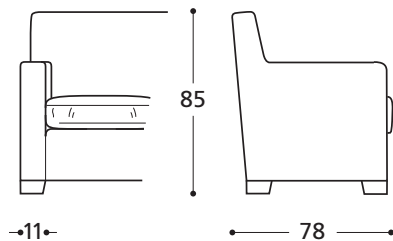

ACHTUNG! Die Maßangaben aller Produkte sind unbedingt als circa-Maße anzusehen und können etwas variieren, da es sich um sagomatische Polstermöbel (-elemente) handelt.
ATTENTION! The dimensions are purely indicative as they refer to upholstered and shaped elements.

STANDARDFUSS / STANDARD FOOT
Fuß in mokkafarbener Buche.
Natural beech foot moka stained.

EXTRAS / OPTIONAL EXTRA:

- A. Sitzkissenset "HÄRTER" / Seat cushions in "HIGH DENSITY".
- B. Fuß in aufgehellter Buche / Natural beech foot white stained.