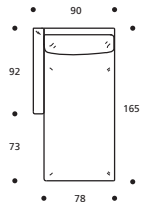

Art. 8866 90 X 165 X h. 78 cm