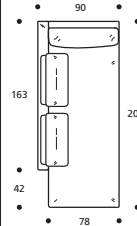

Extras / Optional Extras: B. +102€

EGO schmale Armlehne programm / slim arm program

Art. 8873 92 X 92 X h. 78 cm

Art. 8866 90 X 165 X h. 78 cm

Art. 8867 90 X 165 X h. 78 cm

Art. 8878 90 X 165 X h. 78 cm

Art. 8869 90 X 205 X h. 78 cm