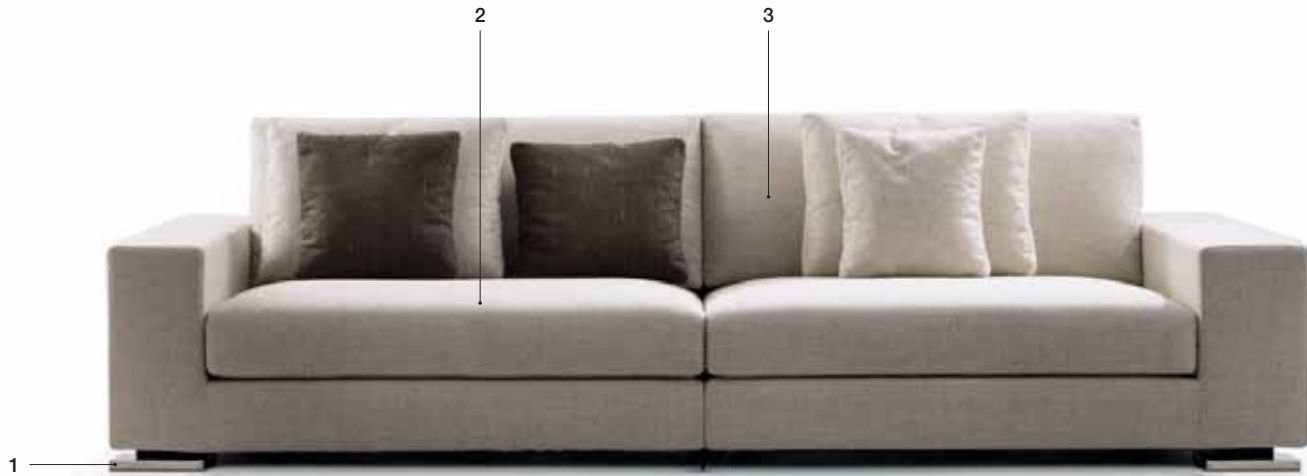

LARA 106 niedrige Armlehne / low arm