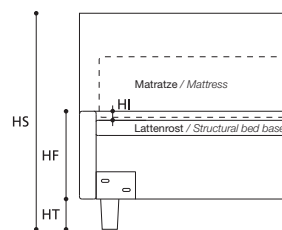

EXTRAS / OPTIONAL EXTRA:

- A. Bett in Sondermaß / Tailor-made bed.
- B. Art. 7824/7823/7822
Bett mit geteiltem Lattenrost / Bed with divided bed base.

| TABELLE HÖHENMAßE / TABLE HEIGHTS | |
|-----------------------------------|---------|
| HT | cm. 10 |
| HF | cm. 30 |
| HI | cm. 3 |
| HS | cm. 104 |