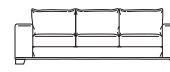

**Art. 9587** Pouff 93x93  
93x93xh.47 cm

**Art. 0117** Cuscino cordonato 40x40  
38/42x38/42x1/15 cm

**Art. 0113** Cuscino saponetta 40x40  
36/43x36/43x0/15 cm

## ST. ANDREW

**Art. 9600** Divano 189 2Posti  
189x91xh.78 cm

**Art. 9601** Divano 209 3Posti ridotto  
209x91xh.78 cm

**Art. 9602** Divano 229 3Posti  
229x91xh.78 cm

**Art. 9603** Divano 249 3Posti grande  
249x91xh.78 cm