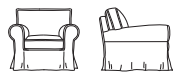

## ST. PAUL

**Art. 9583** Poltrona 93  
93x95xh.85 cm

**Art. 9584** Poltrona 123  
123x95xh.85 cm

**Art. 9570** Divano 162 2Posti  
162x95xh.85 cm

**Art. 9571** Divano 182 3Posti ridotto  
182x95xh.85 cm

**Art. 9572** Divano 202 3Posti  
202x95xh.85 cm