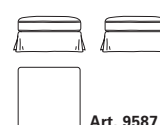

**Art. 9577** Elemento 191 DX/SX  
191x95xh.85 cm

**Art. 9578** Elemento 211 DX/SX  
211x95xh.85 cm

**Art. 9579** Elemento 231 DX/SX  
versione 3 cuscini - 231x95xh.85 cm

**Art. 9580** Angolo 95x95  
95x95xh.85 cm

**Art. 9582**  
Terminale con bracciolo  
171 DX/SX  
92x171xh.85 cm

**Art. 9581**  
Terminale ad angolo  
204 DX/SX  
92x204xh.85 cm

**Art. 9585** Pouff 60x60  
60x60xh.47 cm

**Art. 9586** Pouff 75x75  
75x75xh.47 cm

**Art. 9587** Pouff 93x93  
93x93xh.47 cm

**Art. 0117** Cuscino cordonato 40x40  
38/42x38/42x1/15 cm

**Art. 0113** Cuscino saponetta 40x40  
36/43x36/43x0/15 cm