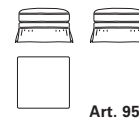

## ST. DENIS

**Art. 9560** Divano 186 2Posti  
186x100xh.94 cm

**Art. 9561** Divano 206 3Posti  
206x100xh.94 cm

**Art. 9562** Divano 226 3Posti grande  
226x100xh.94 cm

**Art. 9533** Pouff 60x60  
60x60xh.47 cm

**Art. 9518** Pouff 75x75  
75x75xh.47 cm

**Art. 9534** Pouff 93x93  
93x93xh.47 cm