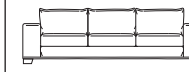

## ST. ANDREW

**Art. 9600** Divano 189 2Posti  
189x91xh.78 cm

**Art. 9601** Divano 209 3Posti ridotto  
209x91xh.78 cm

**Art. 9602** Divano 229 3Posti  
229x91xh.78 cm

**Art. 9603** Divano 249 3Posti grande  
249x91xh.78 cm