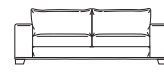

Art. 9602 Divano 229 3Posti
229x91xh.78 cm