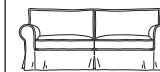

## ST. PAUL

**Art. 9583** Poltrona 93  
93x95xh.85 cm

**Art. 9584** Poltrona 123  
123x95xh.85 cm

**Art. 9570** Divano 162 2Posti  
162x95xh.85 cm

**Art. 9571** Divano 182 3Posti ridotto  
182x95xh.85 cm

**Art. 9572** Divano 202 3Posti  
202x95xh.85 cm

**Art. 9573** Divano 222 3Posti grande  
222x95xh.85 cm

**Art. 9574** Divano 242 3Posti grande  
versione 3 cuscini - 242x95xh.85 cm

**Art. 9575** Elemento 151 DX/SX  
151x95xh.85 cm

**Art. 9576** Elemento 171 DX/SX  
171x95xh.85 cm