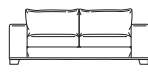

Art. 9601 Divano 209 3Posti ridotto
209x91xh.78 cm