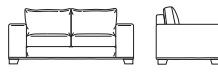

ST. ANDREW

Art. 9600 Divano 189 2Posti
189x91xh.78 cm