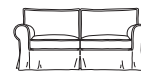

## ST. PAUL

**Art. 9583** Poltrona 93  
93x95xh.85 cm

**Art. 9584** Poltrona 123  
123x95xh.85 cm

**Art. 9570** Divano 162 2Posti  
162x95xh.85 cm

**Art. 9571** Divano 182 3Posti ridotto  
182x95xh.85 cm

**Art. 9572** Divano 202 3Posti  
202x95xh.85 cm