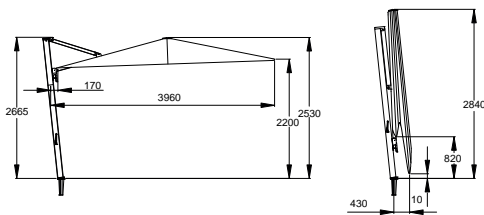

PORTO MIT BODENHÜLSE