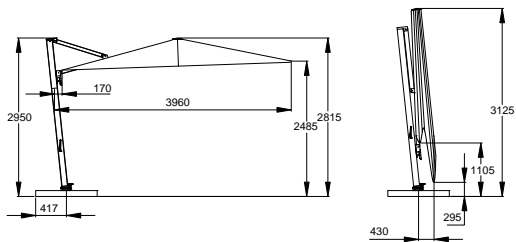

PORTO MIT BEWEGLICHEM BETONFUSS