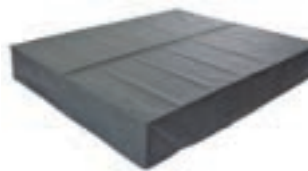

SCHUTZHÜLLEN COIMBRA

Coimbra Loungesessel	€ 429,-	3775
Coimbra Sofa	€ 679,-	3776
Coimbra Fußhocker	€ 249,-	3777

SCHUTZHÜLLE VITORIA

Vitoria Doppelliege	€ 679,-	3771
Vitoria Liege	€ 479,-	3783

Farbe