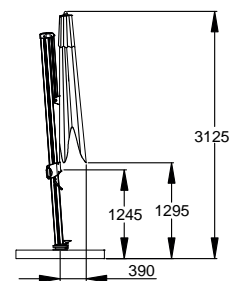

VINCE MIT BEWEGLICHEM BETONFUSS 3575