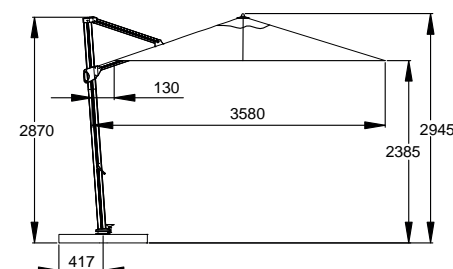

VINCE MIT BODENHÜLSE 3549

VINCE MIT BEWEGLICHEM BETONFUSS 3575

Farben

Rahmen:
linen
M7148

Rahmen:
antracite
M7146

VINCE

Messungen

1300 x b.300 cm
Streben 8