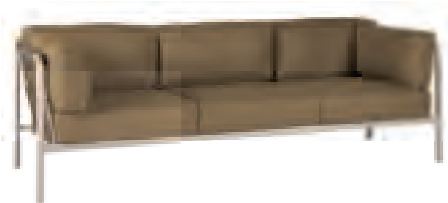

LINDA SOFA

Messungen

b 222 x h 67 x t 83,5 cm
Sitzhöhe 42 cm*

Farbkombination

Rope:
camel
-82

Rahmen:
linen
-46

M4137

€ 3.798,-
inkl. Kissen

KISSEN

Cervo / all weather

safari