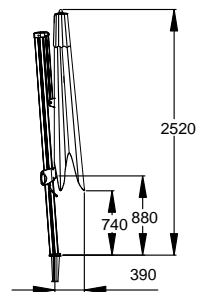

VINCE MIT BODENHÜLSE 3549