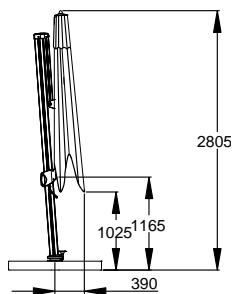

VINCE MIT BODENHÜLSE 3549

VINCE MIT BEWEGLICHEM BETONFUSS 3575

Vince Sonnenschirm, Rider Lounge, Jago Loungesessel,
Vidor Couchtisch, Crochette Pouf

BETONFUSS

Messungen

25 kg
Durchmesser ø 46 x h 8 cm
Durchmesser ø rohr
20-54 cm