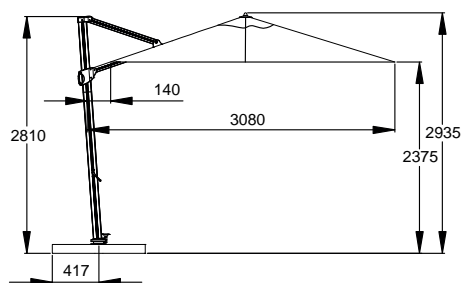

VINCE MIT BODENHÜLSE 3549

VINCE MIT BEWEGLICHEM BETONFUSS 3575

Vince Sonnenschirm, Rider Lounge, Jago Loungesessel,
Vidor Couchtisch, Crochette Pouf

BETONFUSS

Messungen

25 kg
Durchmesser ø 46 x h 8 cm
Durchmesser ø rohr
20-54 cm