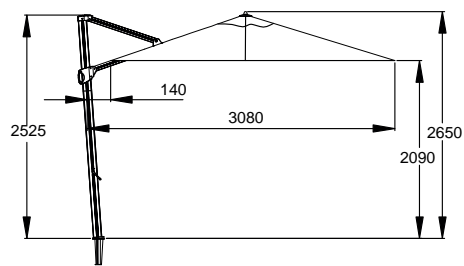

VINCE MIT BODENHÜLSE 3549