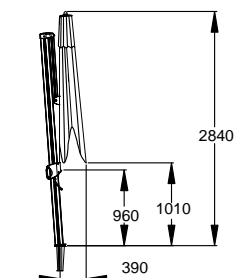

VINCE MIT BODENHÜLSE 3549