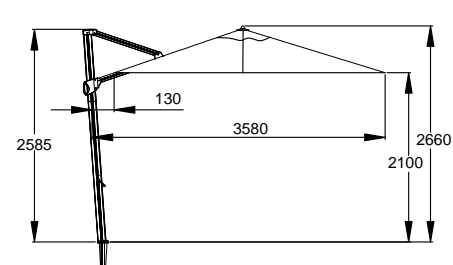

VINCE MIT BODENHÜLSE 3549