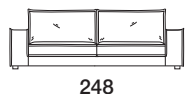

Extras / Optional Extras: A. +17 5€ / B. +165€

Art. 1879 3-Sitzer, groß 248 Sofa 248 3Seater large 248 X 92 X h. 84 cm Stoffbedarf / Fabric required h.140 cm: 12,40 m

	STOFF / FABRIC		LEDER / LEATHER	
	KOMPLETT COMPLETE	NUR BEZUG ONLY COVER	KOMPLETT COMPLETE	NUR BEZUG ONLY COVER
BASIC	2.824	1.164	-	-
PRESTIGE	3.325	1.423	-	-
ELITE	3.875	1.848	-	-
Fremdstoff / Customer	2.683	1.106	-	-