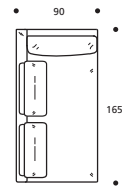

Extras / Optional Extras: B. +96€

EGO schmale Armlehne programm / slim arm program

Art. 8873 92 X 92 X h. 78 cm

Art. 8866 90 X 165 X h. 78 cm

Art. 8867 90 X 165 X h. 78 cm

Art. 8878 90 X 165 X h. 78 cm

Art. 8869 90 X 205 X h. 78 cm