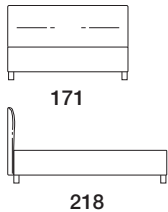

STOFF / FABRIC		LEDER / LEATHER	
	KOMPLETT COMPLETE	NUR BEZUG ONLY COVER	KOMPLETT COMPLETE	NUR BEZUG ONLY COVER
BASIC	1.548	557	3.189	1.690
PRESTIGE	1.756	773	3.591	2.102
ELITE	2.093	1.026	-	-
Fremdstoff / <i>Customer</i>	1.471	529	-	-

Extras / *Optional Extras:* A. +25% / B. +10%

Art. 7846

Französisches Bett, groß / Double size bed Stoffbedarf / *Fabric required*
151 x 218 x h. 105 cm h.140 cm: 7,20 m
Innenmaß: ca. 140x200 cm
Recommended mattress 140x200 cm