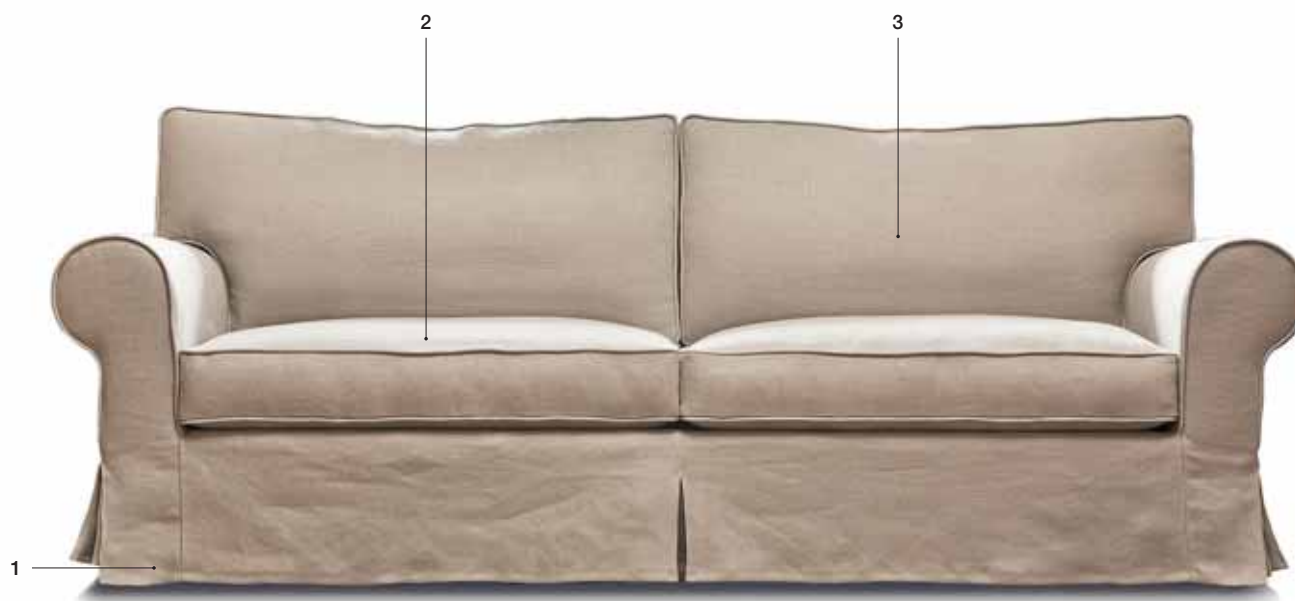

STANDARDVERSION / STANDARD VERSION:

1. Holzfuß. 2. Sitzkissen in "POLIDAC". 3. Rückenkissen in "MOLLA PIUMA".

1. Foot in wood. 2. Seat cushions in "POLIDAC". 3. Back cushions in "MOLLA PIUMA".

ACHTUNG! Die Maßangaben aller Produkte sind unbedingt als circa-Maße anzusehen und können etwas variieren, da es sich um sagomatische Polstermöbel (-elemente) handelt.

ATTENTION! The dimensions are purely indicative as they refer to upholstered and shaped elements.

EXTRAS / OPTIONAL EXTRA:

- A. Rückenkissen "POLIDAC" / Back cushions in "POLIDAC".
- B. Sitzkissen "POLIPIUMA" / Seat cushions in "POLIPIUMA".
- C. Keder auch andersfarbig möglich / Piped trim in a fabric different to the cover.
- D. Fertigung in zwei-/mehrfarbiger Ausführung / Two-tone cover.