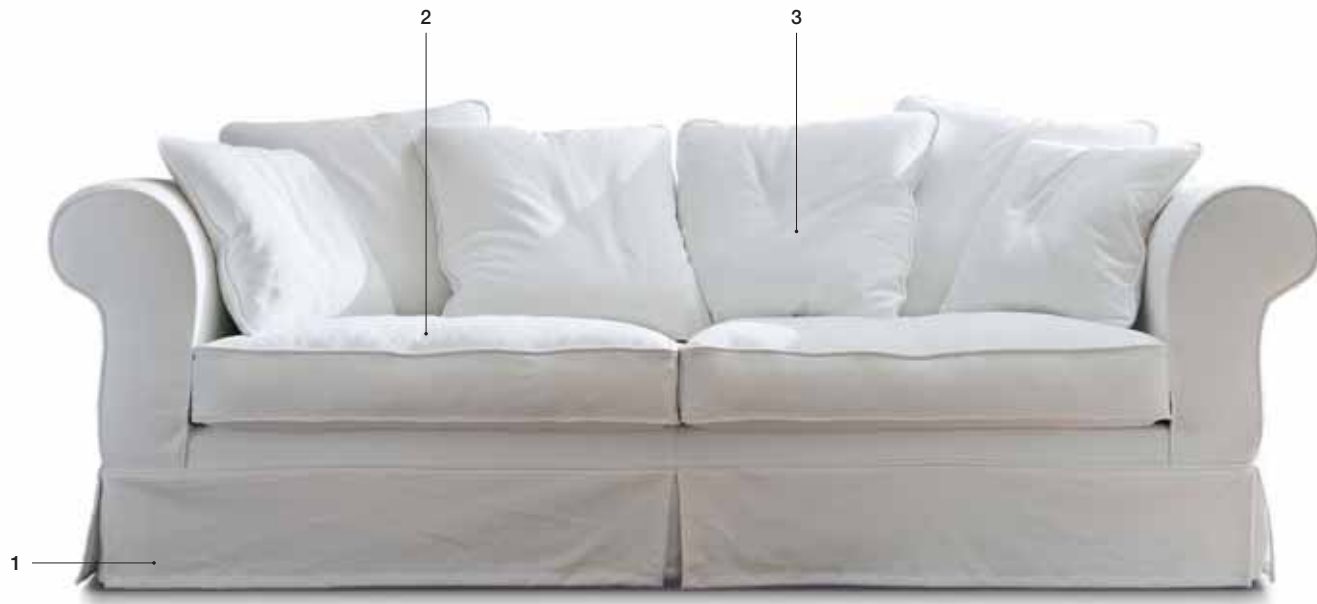

STANDARDVERSION / STANDARD VERSION:

1. Holzfuß. 2. Sitzkissen in "POLIDAC". 3. Rückenkissen in "MOLLA PIUMA".
1. Foot in wood. 2. Seat cushions in "POLIDAC". 3. Back cushions in "MOLLA PIUMA".

ACHTUNG! Die Maßangaben aller Produkte sind unbedingt als circa-Maße anzusehen und können etwas variieren, da es sich um sagomatische Polstermöbel (-elemente) handelt.
ATTENTION! The dimensions are purely indicative as they refer to upholstered and shaped elements.

EXTRAS / OPTIONAL EXTRA:

- A. Sitzkissenset "POLIPIUMA" / Seat cushions in "POLIPIUMA".
- B. Keder auch andersfarbig möglich / Piped trim in a fabric different to the cover.
- C. Fertigung in zwei-/mehrfarbiger Ausführung / Two-tone cover.