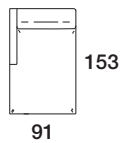

Art. 1691

Schlüsselement 153 li./re. mit Armlehne
End piece 153 r/l with arm
91 X 153 X h. 78 cm

Stoffbedarf / Fabric required
h.140 cm: 7,70 m

	STOFF / FABRIC		LEDER / LEATHER	
	KOMPLETT COMPLETE	NUR BEZUG ONLY COVER	KOMPLETT COMPLETE	NUR BEZUG ONLY COVER
BASIC	1.654	612	3.490	1.918
PRESTIGE	1.914	722	3.939	2.367
ELITE	2.283	998	-	-
Fremdstoff / Customer	1.572	582	-	-

Extras / Optional Extras: A. +134€ / B. +60€ / C. --€