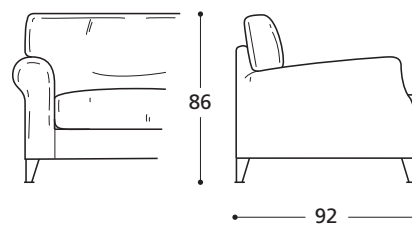

STANDARDVERSION / STANDARD VERSION:

1. Holzfuß, wenghéfarben, mit Metallabsatz. 2. Sitzkissen in "POLIDAC".
3. Rückenkissen in "POLIDAC". - **Kein Betteinbau möglich.**
1. Foot in wenge stained wood with aluminum plate. 2. Seat cushions in "POLIDAC".
3. Back cushions in "POLIDAC". - **No bed can be inserted.**