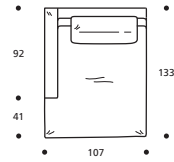

Art. 2158 107 X 133 X h. 88 cm