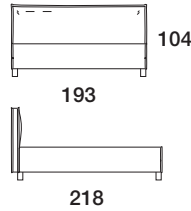

STOFF / FABRIC		LEDER / LEATHER	
	KOMPLETT COMPLETE	NUR BEZUG ONLY COVER	KOMPLETT COMPLETE	NUR BEZUG ONLY COVER
BASIC	1.847	627	-	-
PRESTIGE	2.090	844	-	-
ELITE	2.490	1.123	-	-
Fremdstoff / <i>Customer</i>	1.755	596	-	-

Extras / *Optional Extras:* A. +25% / B. +10%

Art. 7829

Doppelbett / *King size bed* Stoffbedarf / *Fabric required*
173 x 218 x h. 104 cm h.140 cm: 7,60 m
Innenmaß: ca. 160x200 cm
Recommended mattress 160x200 cm