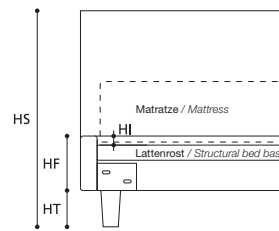

EXTRAS / OPTIONAL EXTRA:

- A. Bett in Sondermaß / Tailor-made bed.
- B. Art. 7932/7931/7930
  Bett mit geteiltem Lattenrost / Bed with divided bed base.
- C. Bett mit Lattenrost für Matratze 190 cm / Bed with base for 190 cm. mattress.
- D. Fuß aus poliertem Metall, 13 cm hoch / Polished metal foot, h. cm. 13.

TABELLE HÖHENMAßE / TABLE HEIGHTS

HT	cm. 12
HF	cm. 18
HI	cm. 3
HS	cm. 106

EXTRAS / OPTIONAL EXTRA

ACHTUNG! Die angegebenen Höhenmaße beziehen sich auf die Standardversion mit 12-cm-hohem Fuß.
ATTENTION! The heights shown above refer to the standard foot version H. 12 cm.

Die angegebenen Höhenmaße variieren mit der unterschiedlichen Höhe des Fußes (siehe auch Tabelle).
Bed heights vary according to foot height (see table).

STEVE Cargo

STANDARDVERSION / STANDARD VERSION:

1. Orthopädischer Lattenrost. 2. Kopfteil und Rahmen sind mit "POLIDAC" gepolstert.
  3. Standardfuß aus schwarzem ABS, 5 cm hoch.
1. Orthopaedic slatted wood bed base. 2. Headboard and perimeter strip padded with "POLIDAC". 3. Standard height of black ABS feet 5 cm.

EXTRAS / OPTIONAL EXTRA:

- E. Holzfuß, 7 cm hoch, kirschfarben, wengéhéfarben, Buche natur, roh.
  Foot in cherry stained wood, in wenge, in beech, raw wood h. cm. 7.

Bett in Sondermaß nicht möglich / Tailor-made not available.