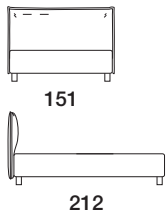

STOFF / FABRIC		LEDER / LEATHER	
	KOMPLETT COMPLETE	NUR BEZUG ONLY COVER	KOMPLETT COMPLETE	NUR BEZUG ONLY COVER
BASIC	1.474	539	3.025	1.625
PRESTIGE	1.670	741	3.406	2.006
ELITE	1.991	986	-	-
Fremdstoff / <i>Customer</i>	1.397	512	-	-

Extras / *Optional Extras:* A. +25% / B. +10%

Art. 7941

Französisches Bett / *Small double size bed* Stoffbedarf / *Fabric required*
131 x 212 x h. 104 cm h.140 cm: 5,80 m
Innenmaß: ca. 120x200 cm
Recommended mattress 120x200 cm