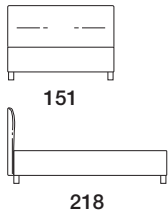

STOFF / FABRIC		LEDER / LEATHER	
	KOMPLETT COMPLETE	NUR BEZUG ONLY COVER	KOMPLETT COMPLETE	NUR BEZUG ONLY COVER
BASIC	1.455	536	2.994	1.580
PRESTIGE	1.654	732	3.382	1.963
ELITE	1.972	972	-	-
Fremdstoff / <i>Customer</i>	1.382	509	-	-

Extras / *Optional Extras:* A. +25% / B. +10%

Art. 7845

Französisches Bett / Small double size bed Stoffbedarf / *Fabric required*
131 x 218 x h. 105 cm h.140 cm: 6,50 m
Innenmaß: ca. 120x200 cm
Recommended mattress 120x200 cm