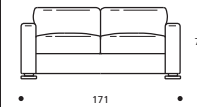

Art. 8840 171 X 92 X h. 78 cm