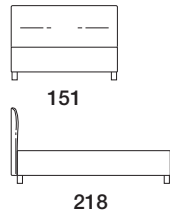

STOFF / FABRIC		LEDER / LEATHER	
	KOMPLETT COMPLETE	NUR BEZUG ONLY COVER	KOMPLETT COMPLETE	NUR BEZUG ONLY COVER
BASIC	1.455	536	2.994	1.580
PRESTIGE	1.654	732	3.382	1.963
ELITE	1.972	972	-	-
Fremdstoff / <i>Customer</i>	1.382	509	-	-

Extras / *Optional Extras:* A. +25% / B. +10%

Art. 7851

Französisches Bett / Small double size bed Stoffbedarf / *Fabric required*
131 x 218 x h. 105 cm h.140 cm: 6,50 m
Innenmaß: ca. 120x200 cm
Recommended mattress 120x200 cm