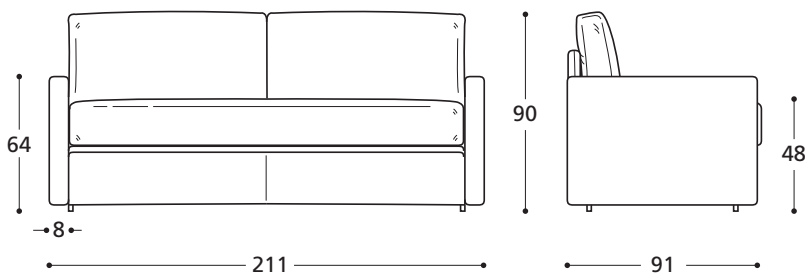

Füllung / Padding: "MOLLA PIUMA"

**STANDARDVERSION / STANDARD VERSION:**

1. Fixierter, nicht verschiebbarer Lattenrost, 82x192 cm. 2. COMFORT"-Matratze H.18 cm mit abziehbarem Bezug inklusive.

1. Fixed slatted bed base, 82x192 cm, WITHOUT a lift-up base. 2. COMFORT mattress H. 18 cm, with removable cover, INCLUDED.