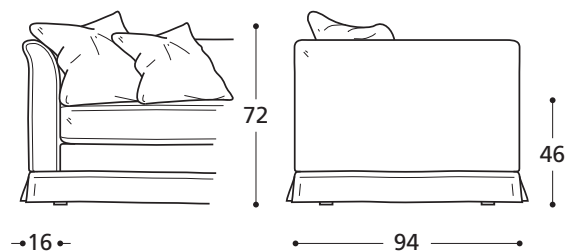

SANTIAGO Zustellsofas / Fixed elements

STANDARDVERSION / STANDARD VERSION:

1. Holzfuß. 2. Sitzkissen in "POLIDAC". 3. Kissen in "MOLLA PIUMA".
  1. Foot in wood. 2. Back cushions in "POLIDAC". 3. Cushions in "MOLLA PIUMA".