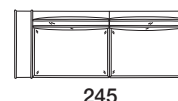

Extras / Optional Extras: A. +195€ / B. +165€

Art. 1878 Element 245 li./re. Element 245 r/l 245 X 92 X h. 84 cm Stoffbedarf / Fabric required h.140 cm: 12,90 m

	STOFF / FABRIC		LEDER / LEATHER	
	KOMPLETT COMPLETE	NUR BEZUG ONLY COVER	KOMPLETT COMPLETE	NUR BEZUG ONLY COVER
BASIC	2.793	1.152	-	-
PRESTIGE	3.291	1.408	-	-
ELITE	3.863	1.819	-	-
Fremdstoff / Customer	2.654	1.095	-	-