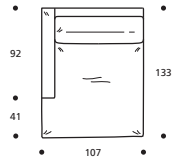

SWING 107 programm / program

Art. 2115 107 X 133 X h. 88 cm