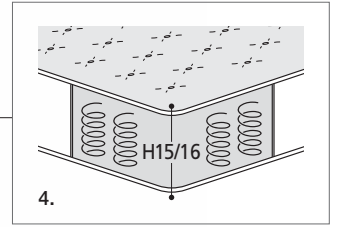

BETTSOFA / SOFA BED