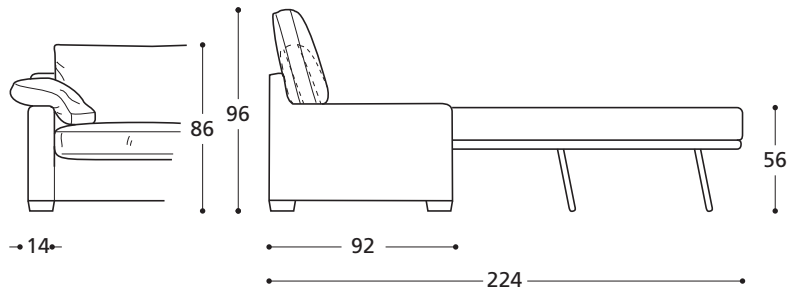

STANDARDVERSION / STANDARD VERSION:

1. Holzfuß, wenghéfarben. 2. Sitzkissen in "POLIDAC". 3. Rückenkissen in "POLIDAC".
4. Armlehnenkissen in "MOLLA PIUMA". 5. Federkernmatratze H.13 cm.
1. Foot in wenge stained wood. 2. Seat cushions in "POLIDAC". 3. Back cushions in "POLIDAC".
4. Arm cushions in "MOLLA PIUMA". 5. Spring mattress H.13 cm.