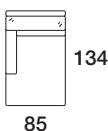

STOFF / FABRIC		LEDER / LEATHER	
	KOMPLETT COMPLETE	NUR BEZUG ONLY COVER	KOMPLETT COMPLETE	NUR BEZUG ONLY COVER
BASIC	1.766	774	3.760	2.082
PRESTIGE	2.045	932	4.252	2.574
ELITE	2.417	1.193	-	-
Fremdstoff / Customer	1.678	736	-	-

Extras / Optional Extras: **A. +150€ / B. +8€ / C. +5%**

Art. 9812 Schlusselement mit Armlehne 134 li./re. Stoffbedarf / Fabric required
End piece with arm 134 r/l h.140 cm: 8,80 m
85 X 134 X h. 94 cm