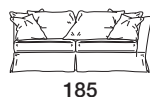

STOFF / FABRIC		LEDER / LEATHER	
	KOMPLETT COMPLETE	NUR BEZUG ONLY COVER	KOMPLETT COMPLETE	NUR BEZUG ONLY COVER
BASIC	2.322	974	-	-
PRESTIGE	2.905	1.258	-	-
ELITE	3.485	1.749	-	-
Fremdstoff / Customer	2.206	926	-	-

Extras / Optional Extras: A. +172€ / B. +5% / C. +5%

Art. 9516 Element 185 li./re. Stoffbedarf / Fabric required
4 Kordelkissen 55 - 2 KordelKissen 45 h.140 cm: 18,00 m
Element 185 r/l, 4 cush. 55 - 2 cush. 45
185 X 92 X h. 73 cm