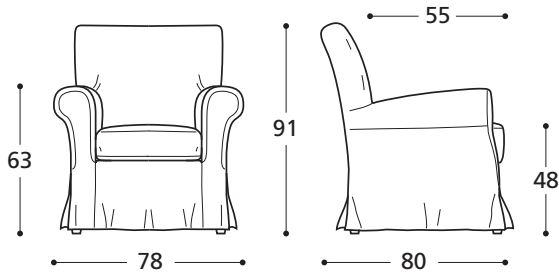

STANDARDVERSION / STANDARD VERSION:

1. Holzfuß. 2. Sitzkissen in "POLIDAC".
  1. Foot in wood. 2. Seat cushion in "POLIDAC".

ACHTUNG! Die Maßangaben aller Produkte sind unbedingt als circa-Maße anzusehen und können etwas variieren, da es sich um sagomatische Polstermöbel (-elemente) handelt.
ATTENTION! The dimensions are purely indicative as they refer to upholstered and shaped elements.

EXTRAS / OPTIONAL EXTRA:

- A. Sitzkissenset "POLIPIUMA"
  Seat cushions in "POLIPIUMA".
- B. Keder auch andersfarbig möglich
  Piped trim in a fabric different to the cover.
- C. Fertigung in zwei-/mehrfarbiger Ausführung
  Two-tone cover.