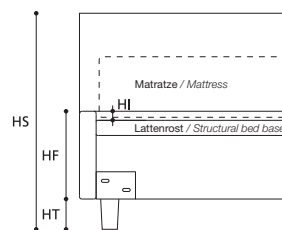

TABELLE HÖHENMAßE / TABLE HEIGHTS	
HT	cm. 10
HF	cm. 29
HI	cm. 3
HS	cm. 102

ACHTUNG! Die angegebenen Höhenmaße beziehen sich auf die Standardversion mit 10-cm-hohem Fuß.
ATTENTION! The heights shown above refer to the standard foot version H. 10 cm.

JEFF Serie 7

STANDARDVERSION / STANDARD VERSION:

1. Orthopädischer Lattenrost. 2. Kopfteil und Rahmen sind mit "POLIDAC" gepolstert.
3. Standardfuß wengéhéfarben, 10 cm hoch.
1. Orthopaedic slatted wood bed base. 2. Headboard and perimeter strip padded with "POLIDAC". 3. Wenge-stained wooden foot, h. cm.10.

EXTRAS / OPTIONAL EXTRA:

- A. Bett in Sondermaß / Tailor-made bed.
- B. Art. 7902/7901/7900
  Bett mit geteiltem Lattenrost / Bed with divided bed base.
- F. Die Kopfteilekissen auch andersfarbig möglich.
  Headboard cushions in fabric of a different colour from the lining.