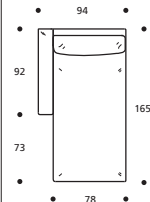

Extras / Optional Extras: B. +96€

EGO mittlere Armlehne programm / medium arm program

Art. 8873 92 X 92 X h. 78 cm

Art. 8874 94 X 165 X h. 78 cm

Art. 8867 90 X 165 X h. 78 cm

Art. 8878 90 X 165 X h. 78 cm

Art. 8869 90 X 205 X h. 78 cm