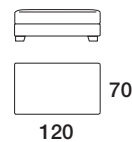

Art. 9613

Hocker 120x70 Pouf 120x70 Stoffbedarf / Fabric required
120 X 70 X h. 44 cm

	STOFF / FABRIC		LEDER / LEATHER	
	KOMPLETT COMPLETE	NUR BEZUG ONLY COVER	KOMPLETT COMPLETE	NUR BEZUG ONLY COVER
BASIC	1.148	427	2.412	1.321
PRESTIGE	1.295	569	2.708	1.617
ELITE	1.556	791	-	-
Fremdstoff / Customer	1.091	406	-	-

Extras / Optional Extras: B. +134€ / C. +8€ / D. +5%