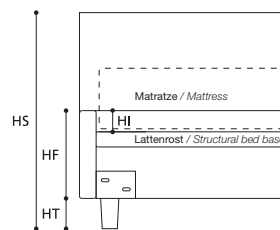

TABELLE HÖHENMAßE / TABLE HEIGHTS

HT	cm. 10
HF	cm. 29
HI	cm. 7
HS	cm. 102

ACHTUNG! Die angegebenen Höhenmaße beziehen sich auf die Standardversion mit 10-cm-hohem Fuß.
ATTENTION! The heights shown above refer to the standard foot version H. 10 cm.