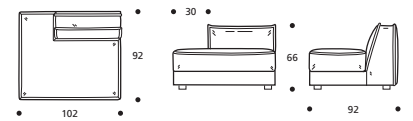

Art. 2071 102 X 92 X h. 66 cm