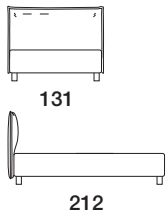

STOFF / FABRIC		LEDER / LEATHER	
	KOMPLETT COMPLETE	NUR BEZUG ONLY COVER	KOMPLETT COMPLETE	NUR BEZUG ONLY COVER
BASIC	1.380	517	2.839	1.528
PRESTIGE	1.567	699	3.196	1.885
ELITE	1.869	930	-	-
Fremdstoff / <i>Customer</i>	1.311	492	-	-

Extras / *Optional Extras:* A. +25%

Art. 7940

Einzelbett, groß / *Single size bed* Stoffbedarf / *Fabric required*
101 x 212 x h. 104 cm h.140 cm: 4,30 m
Innenmaß: ca. 90x200 cm
Recommended mattress 90x200 cm