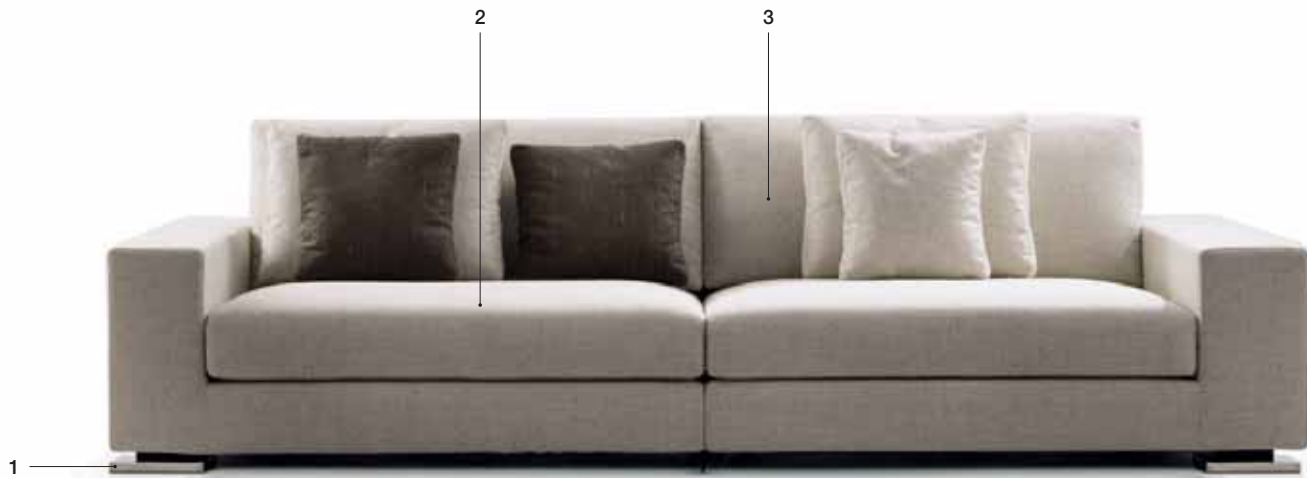

LARA 106 niedrige Armlehne / low arm