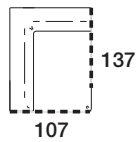

STANDARDVERSION / STANDARD VERSION:

Verchromter Metallfuß in Schienenform. Sitzkissen in "POLIDAC".
Bridge foot in chrome metal. Seat cushions in "POLIDAC".

Art. 1775 Eckelement 107x137 li./re. Stoffbedarf / Fabric required
End / corner 107x137 r/l h.140 cm: 6,80 m
107 X 137 X h. 68 cm