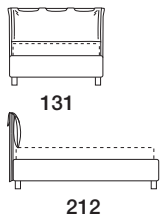

STOFF / FABRIC		LEDER / LEATHER	
	KOMPLETT COMPLETE	NUR BEZUG ONLY COVER	KOMPLETT COMPLETE	NUR BEZUG ONLY COVER
BASIC	1.464	568	-	-
PRESTIGE	1.695	795	-	-
ELITE	2.040	1.057	-	-
Fremdstoff / Customer	1.391	540	-	-

Extras / Optional Extras: A. +25% / F. +5%

Art. 7892

Einzelbett, groß / *Single size bed* Stoffbedarf / *Fabric required*
101 x 212 x h. 102 cm h.140 cm: 6,30 m
Innenmaß: ca. 90x200 cm
Recommended mattress 90x200 cm