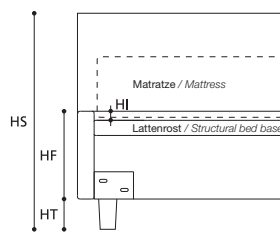

TABELLE HÖHENMAßE / TABLE HEIGHTS	
HT	cm. 10
HF	cm. 29
HI	cm. 3
HS	cm. 105

ACHTUNG! Die angegebenen Höhenmaße beziehen sich auf die Standardversion mit 10-cm-hohem Fuß.
ATTENTION! The heights shown above refer to the standard foot version H. 10 cm.

CLOUD Serie 7

STANDARDVERSION / STANDARD VERSION:

1. Orthopädischer Lattenrost. 2. Kopfteil und Rahmen sind mit "POLIDAC" gepolstert.
3. Standardfuß wengéhéfarben, 10 cm hoch.
1. Orthopaedic slatted wood bed base. 2. Headboard and perimeter strip padded with "POLIDAC". 3. Wenge-stained wooden foot, h. cm. 10.

EXTRAS / OPTIONAL EXTRA:

- A. Bett in Sondermaß / Tailor-made bed.
- B. Art. 7854/7853/7852
  Bett mit geteiltem Lattenrost / Bed with divided bed base.