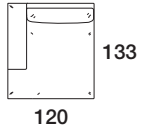

Art. 1522 Schlusselement 133 li./re. breite Armlehne Stoffbedarf / Fabric required
End piece 133 r/l wide arm h.140 cm: 8,50 m
120 X 133 X h. 76 cm

	STOFF / FABRIC		LEDER / LEATHER	
	KOMPLETT COMPLETE	NUR BEZUG ONLY COVER	KOMPLETT COMPLETE	NUR BEZUG ONLY COVER
BASIC	1.914	858	4.010	2.191
PRESTIGE	2.176	1.132	4.515	2.696
ELITE	2.546	1.220	-	-
Fremdstoff / Customer	1.819	816	-	-

Extras / Optional Extras: A. +157€ / B. +8€ / C. +8€ / D. +72€ / E. +8€

Art. 1541 Schlusselement 173 li./re. breite Armlehne Stoffbedarf / Fabric required
End piece 173 r/l wide arm h.140 cm: 9,10 m
105 X 173 X h. 76 cm