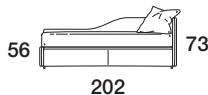

STOFF / FABRIC		LEDER / LEATHER	
	KOMPLETT COMPLETE	NUR BEZUG ONLY COVER	KOMPLETT COMPLETE	NUR BEZUG ONLY COVER
BASIC	1.698	635	-	-
PRESTIGE	1.958	746	-	-
ELITE	2.316	970	-	-
Fremdstoff / Customer	1.614	604	-	-

Art. 8793 **Bettsofa 202** *Stoffbedarf / Fabric required*
Dormeuse 202 bed h.140 cm: 8,90 m
202 x 91 x h. 73 cm