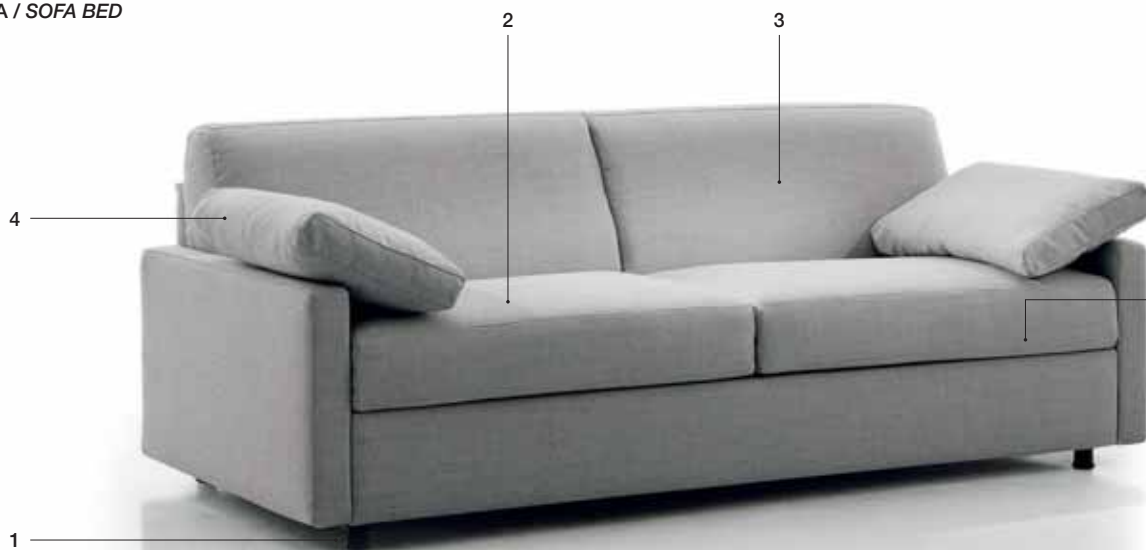

BETTSOFA / SOFA BED