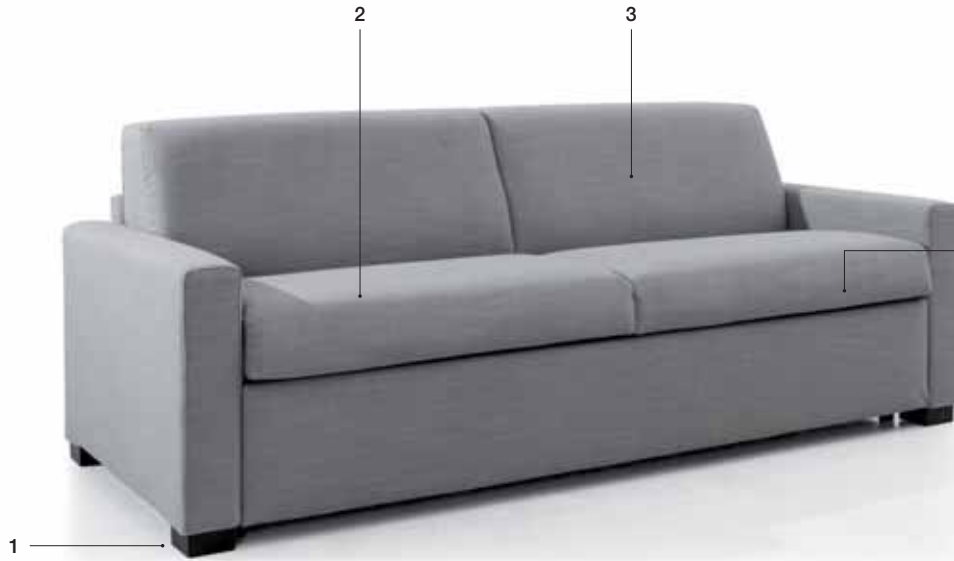

BETTSOFA / SOFA BED