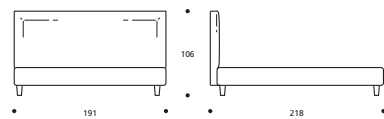

YOKY Classic

Art. 7980 191 X 218 X h. 106 cm