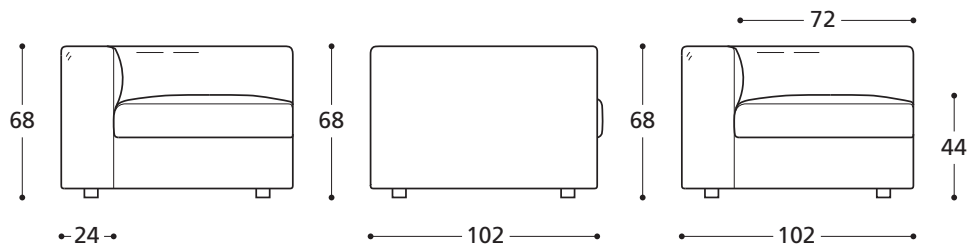

SCHLUSSELEMENT / END - CORNER

ACHTUNG! Die Maßangaben aller Produkte sind unbedingt als circa-Maße anzusehen und können etwas variieren, da es sich um sagomatische Polstermöbel (-elemente) handelt.
ATTENTION! The dimensions are purely indicative as they refer to upholstered and shaped elements.