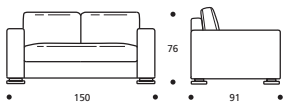

Art. 1965 150 X 91 X h. 76 cm