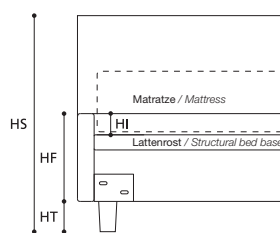

TABELLE HÖHENMAßE / TABLE HEIGHTS	
HT	cm. 10
HF	cm. 29
HI	cm. 7
HS	cm. 105

ACHTUNG! Die angegebenen Höhenmaße beziehen sich auf die Standardversion mit 10-cm-hohem Fuß.
ATTENTION! The heights shown above refer to the standard foot version H. 10 cm.