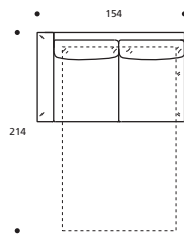

Art. 9044 114 X 92/214 X h. 80 cm

Art. 9045 154 X 92/214 X h. 80 cm