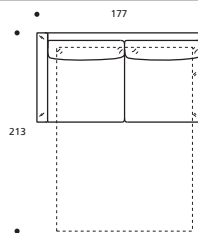

Art. 8860 177 x 92/213 x h. 78 cm