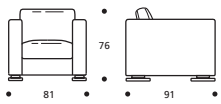

LARA 91 schmale Armlehne programm / slim arm program

Art. 1544 81 X 91 X h. 76 cm