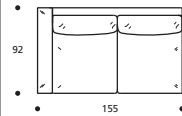

Art. 8844 155 X 92 X h. 78 cm