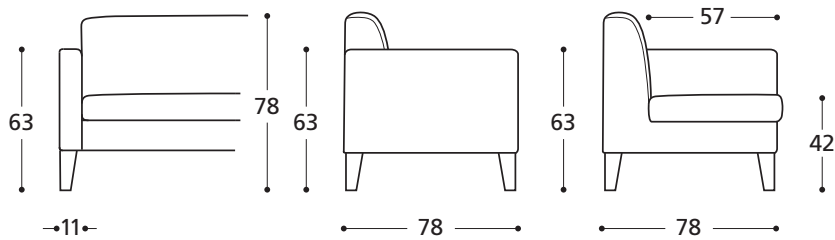

STANDARDVERSION / STANDARD VERSION:

1. Fuß buche naturfarben matt lackiert. 2. Sitzkissen in "POLIDAC".
1. Matt painted natural beech foot. 2. Seat cushions in "POLIDAC".

ACHTUNG! Die Maßangaben aller Produkte sind unbedingt als circa-Maße anzusehen und können etwas variieren, da es sich um sagomatische Polstermöbel (-elemente) handelt.
ATTENTION! The dimensions are purely indicative as they refer to upholstered and shaped elements.

STANDARDFUSS / STANDARD FOOT

Fuß buche naturfarben matt lackiert.
Matt painted natural beech foot.

EXTRAS / OPTIONAL EXTRA:

- A. Sitzkissenset "HÄRTER" / Seat cushions in "HIGH DENSITY".
- B. Fuß aus poliertem Metall / Polished metal foot.
- C. Zwei- oder mehrfarbige Ausführung / Two-tone cover.

ZWEI- ODER MEHRFARBIGE AUSFÜHRUNG

Es ist möglich, das Produkt ohne Aufpreis auch zweifarbig zu realisieren. Für technische Informationen kontaktieren Sie uns gern.

TWO-TONE COVER

The product can be made with a two-tone cover at no extra charge. Please contact our technical department for technical limits and suggestions.