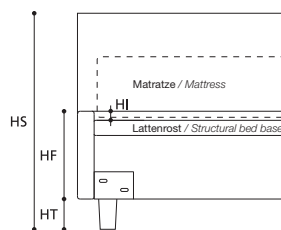

TABELLE HÖHENMAßE / TABLE HEIGHTS	
HT	cm. 10
HF	cm. 29
HI	cm. 3
HS	cm. 115

ACHTUNG! Die angegebenen Höhenmaße beziehen sich auf die Standardversion mit 10-cm-hohem Fuß.
ATTENTION! The heights shown above refer to the standard foot version H. 10 cm.

MARK Serie 7

STANDARDVERSION / STANDARD VERSION:

1. Orthopädischer Lattenrost. 2. Kopfteil und Rahmen sind mit "POLIDAC" gepolstert.
3. Standardfuß wengéhéfarben, 10 cm hoch.
1. Orthopaedic slatted wood bed base. 2. Headboard and perimeter strip padded with "POLIDAC". 3. Wenge-stained wooden foot, h. cm. 10.

EXTRAS / OPTIONAL EXTRA:

- A. Bett in Sondermaß / Tailor-made bed.
- B. Art. 7926/7925/7924
  Bett mit geteiltem Lattenrost / Bed with divided bed base.