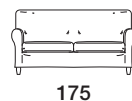

STOFF / FABRIC		LEDER / LEATHER	
	KOMPLETT COMPLETE	NUR BEZUG ONLY COVER	KOMPLETT COMPLETE	NUR BEZUG ONLY COVER
BASIC	1.317	559	-	-
PRESTIGE	1.655	774	-	-
ELITE	1.994	988	-	-
Fremdstoff / Customer	1.252	532	-	-

Extras / Optional Extras: A. +96€ / B. +8€ / C. +76€

Art. 0972 3-Sitzer 175 Sofa 175 3Seater Stoffbedarf / Fabric required h.140 cm: 9,50 m
175 x 78 x h. 90 cm

	STOFF / FABRIC		LEDER / LEATHER	
	KOMPLETT COMPLETE	NUR BEZUG ONLY COVER	KOMPLETT COMPLETE	NUR BEZUG ONLY COVER
BASIC	1.565	664	-	-
PRESTIGE	1.931	914	-	-
ELITE	2.326	1.173	-	-
Fremdstoff / Customer	1.487	631	-	-

Extras / Optional Extras: A. +134€ / B. +8€ / C. +76€

Art. 0041 Hocker 50x50 mit Rädern Pouf 50x50 with wheels Stoffbedarf / Fabric required h.140 cm: 1,50 m
50 X 50 X h. 42 cm