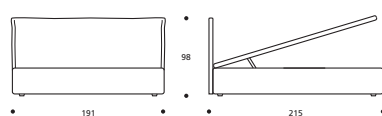

CHARLIE Cargo

Art. 7794 191 X 215 X h. 98 cm