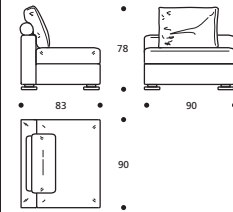

Art. 8877 83 X 90 X h. 78 cm