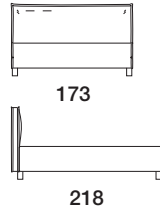

Extras / *Optional Extras:* A. +25% / B. +10%

Art. 7829

Doppelbett / *King size bed* Stoffbedarf / *Fabric required*
 173 x 218 x h. 104 cm h.140 cm: 7,60 m
 Innenmaß: ca. 160x200 cm
 Recommended mattress 160x200 cm