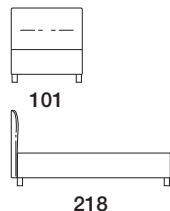

STOFF / FABRIC		LEDER / LEATHER	
	KOMPLETT COMPLETE	NUR BEZUG ONLY COVER	KOMPLETT COMPLETE	NUR BEZUG ONLY COVER
BASIC	1.213	477	2.505	1.284
PRESTIGE	1.375	640	2.820	1.585
ELITE	1.643	852	-	-
Fremdstoff / <i>Customer</i>	1.152	453	-	-

Extras / *Optional Extras:* A. +25%