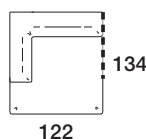

STANDARDVERSION / STANDARD VERSION:

Verchromter Metallfuß in Schienenform. Sitzkissen in "POLIDAC".
Bridge foot in chrome metal. Seat cushions in "POLIDAC".

EXTRAS / OPTIONAL EXTRA:

A. Metallfuß in Schienenform in "carbon" lackiert.
Bridge foot in lacquer metal, carbon.

Art. 1750 Schlusseckelement 134 li./re. Stoffbedarf / Fabric required
Corner end 134 r/l h.140 cm: 7,10 m
122 X 134 X h. 68 cm