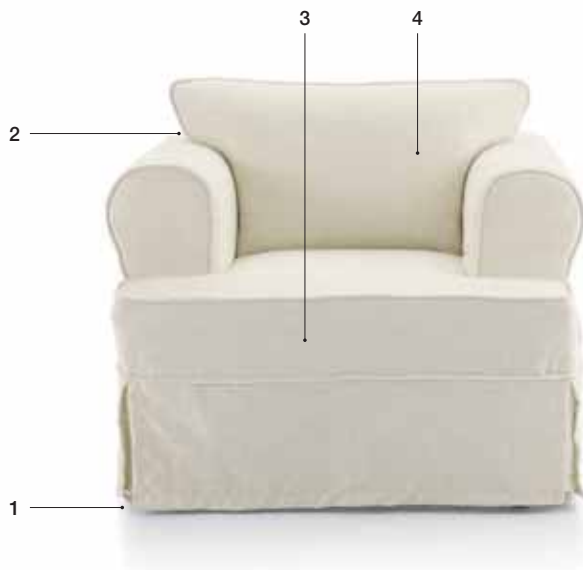

BETTSOFA / SOFA BED