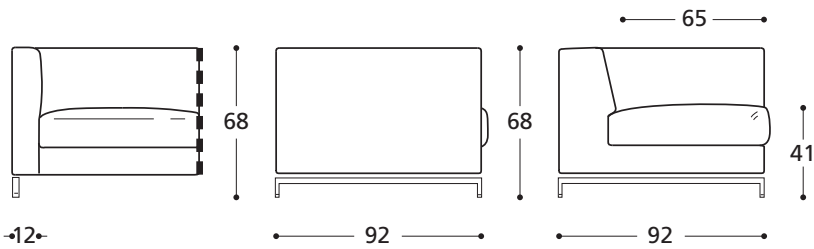

STANDARDVERSION / STANDARD VERSION:

1. Verchromter Metallfuß in Schienenform. 2. Sitzkissen in "POLIDAC".
1. Bridge foot in chrome metal. 2. Seat cushions in "POLIDAC".

ACHTUNG! Die Maßangaben aller Produkte sind unbedingt als circa-Maße anzusehen und können etwas variieren, da es sich um sagomatische Polstermöbel (-elemente) handelt.
ATTENTION! The dimensions are purely indicative as they refer to upholstered and shaped elements.