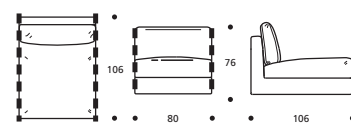

Füllung / Padding: "PIUMA"

LARA 106 hohe Armlehne programm / high arm program

Art. 1856 104 x 106 x h. 76 cm

Art. 1850 104 x 106 x h. 76 cm

Art. 1830 80 X 106 X h. 76 cm

Art. 1857 114 x 106 x h. 76 cm

Art. 1851 114 x 106 x h. 76 cm