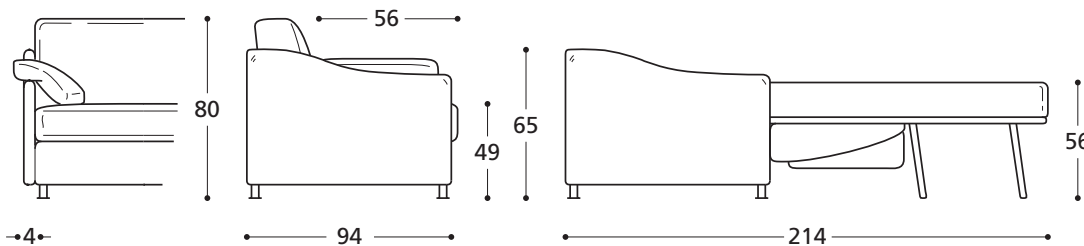

STANDARDVERSION / STANDARD VERSION:

1. Holzfuß, wenghéfarben. 2. Sitzkissen in "POLIDAC". 3. Rückenkissen in "POLIDAC". 4. Armlehnenkissen in "MOLLA PIUMA". 5. Federkernmatratze H.13 cm.
  1. Foot in wenge stained wood. 2. Seat cushions in "POLIDAC". 3. Back cushions in "POLIDAC". 4. Arm cushions in "MOLLA PIUMA". 5. Spring mattress H.13 cm.