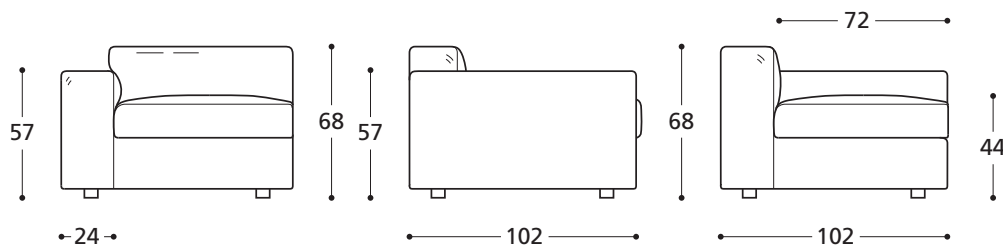

ELEMENT MIT ARMLEHNE - ECKELEMENT / ELEMENT WITH ARM - CORNER