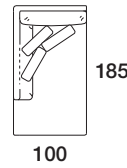

STOFF / FABRIC		LEDER / LEATHER	
	KOMPLETT COMPLETE	NUR BEZUG ONLY COVER	KOMPLETT COMPLETE	NUR BEZUG ONLY COVER
BASIC	2.109	778	4.494	2.490
PRESTIGE	2.435	1.075	5.059	3.055
ELITE	2.831	1.341	-	-
Fremdstoff / Customer	2.004	740	-	-

Extras / Optional Extras: A. +157€ / B. +8€ / C. +8€ / D. +72€ / E. +8€

Art. 1611 Schlusseckelement 185 li./re. Stoffbedarf / Fabric required
mit 3 Rückenkissen 50x45 h.140 cm: 11,50 m
Back cushion 185 r/l for corner end 50x45
100 X 185 X h. 76 cm