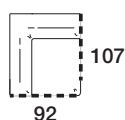

STOFF / FABRIC		LEDER / LEATHER	
	KOMPLETT COMPLETE	NUR BEZUG ONLY COVER	KOMPLETT COMPLETE	NUR BEZUG ONLY COVER
BASIC	1.687	524	3.471	1.868
PRESTIGE	1.912	698	3.897	2.294
ELITE	2.239	995	-	-
Fremdstoff / Customer	1.603	498	-	-

Extras / Optional Extras: A. +32€

Art. 1754 Eckelement 92x122 li./re. Stoffbedarf / Fabric required
End / corner 92x122 r/l h.140 cm: 5,70 m
92 X 122 X h. 68 cm