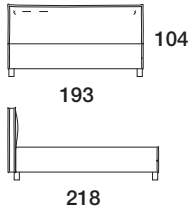

DONALD Serie 3

EXTRAS / OPTIONAL EXTRA:

- A. Bett in Sondermaß / *Tailor-made bed.*
- B. Bett mit geteiltem Lattenrost / *Bed with divided bed base.*

Art. 7824

Doppelbett, groß / *Superking size bed* Stoffbedarf / *Fabric required*
193 x 218 x h. 104 cm h.140 cm: 8,10 m
Innenmaß: ca. 180x200 cm
Recommended mattress 180x200 cm

	STOFF / FABRIC		LEDER / LEATHER	
	KOMPLETT COMPLETE	NUR BEZUG ONLY COVER	KOMPLETT COMPLETE	NUR BEZUG ONLY COVER
BASIC	1.847	627	-	-
PRESTIGE	2.090	844	-	-
ELITE	2.490	1.123	-	-
Fremdstoff / <i>Customer</i>	1.755	596	-	-

Extras / *Optional Extras:* A. +25% / B. +10%

Art. 7823

Doppelbett / *King size bed* Stoffbedarf / *Fabric required*
173 x 218 x h. 104 cm h.140 cm: 7,60 m
Innenmaß: ca. 160x200 cm
Recommended mattress 160x200 cm