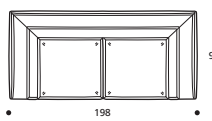

Art. 2046 198 X 92 X h. 66 cm