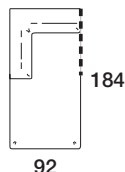

STOFF / FABRIC		LEDER / LEATHER	
	KOMPLETT COMPLETE	NUR BEZUG ONLY COVER	KOMPLETT COMPLETE	NUR BEZUG ONLY COVER
BASIC	2.238	709	4.608	2.481
PRESTIGE	2.522	946	5.174	3.047
ELITE	2.974	1.315	-	-
Fremdstoff / Customer	2.127	674	-	-

Extras / Optional Extras: A. +32€

Art. 1751 Schlusseckelement 184 li./re. Stoffbedarf / Fabric required
Corner end 184 r/l h.140 cm: 7,60 m
92 X 184 X h. 68 cm