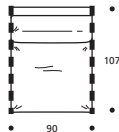

Art. 2137 90 X 107 X h. 88 cm