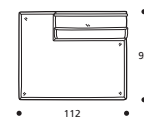

Art. 2090 112 X 92 X h. 66 cm