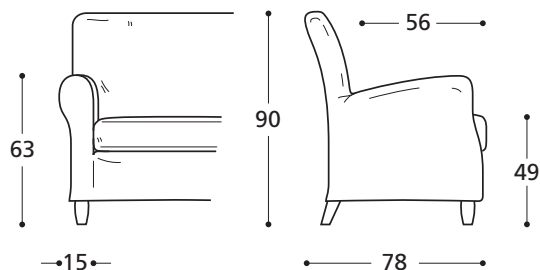

SOFA / SOFA

STANDARDVERSION / STANDARD VERSION:

1. Holzfuß, wenghéfarben. 2. Sitzkissen in "POLIDAC".
1. Foot in wenge stained wood. 2. Seat cushions in "POLIDAC".

ACHTUNG! Die Maßangaben aller Produkte sind unbedingt als circa-Maße anzusehen und können etwas variieren, da es sich um sagomatische Polstermöbel (-elemente) handelt.
ATTENTION! The dimensions are purely indicative as they refer to upholstered and shaped elements.

STANDARDFUSS / STANDARD FOOT
Holzfuß, wenghéfarben.
Foot in wenge stained wood.

EXTRAS / OPTIONAL EXTRA:

- A. Sitzkissenset "HÄRTER" / Seat cushions in "HIGH DENSITY".
- B. Holzfuß, nussfarben, kirschfarben, roh oder Buche naturfarben.
  Foot in walnut stained wood, cherry stained, beech stained or in untreated wood.
- C. 2 Vorderräder aus Stahl und Gummi mit Bremse.
  2 front steel and rubber castors with a brake.

Art. 0040 Sessel 75 Armchair 75 Stoffbedarf / Fabric required h.140 cm: 4,80 m
75 x 78 x h. 90 cm

	STOFF / FABRIC		LEDER / LEATHER	
	KOMPLETT COMPLETE	NUR BEZUG ONLY COVER	KOMPLETT COMPLETE	NUR BEZUG ONLY COVER
BASIC	892	323	-	-
PRESTIGE	1.113	462	-	-
ELITE	1.341	598	-	-
Fremdstoff / Customer	848	307	-	-

Extras / Optional Extras: A. +48€ / B. +8€ / C. +76€

Art. 0971 2-Sitzer, klein 125 Sofa 125 2Seater compact Stoffbedarf / Fabric required h.140 cm: 7,00 m
125 x 78 x h. 90 cm

	STOFF / FABRIC		LEDER / LEATHER	
	KOMPLETT COMPLETE	NUR BEZUG ONLY COVER	KOMPLETT COMPLETE	NUR BEZUG ONLY COVER
BASIC	1.317	559	-	-
PRESTIGE	1.655	774	-	-
ELITE	1.994	988	-	-
Fremdstoff / Customer	1.252	532	-	-

Extras / Optional Extras: A. +96€ / B. +8€ / C. +76€

Art. 0972 3-Sitzer 175 Sofa 175 3Seater Stoffbedarf / Fabric required h.140 cm: 9,50 m
175 x 78 x h. 90 cm