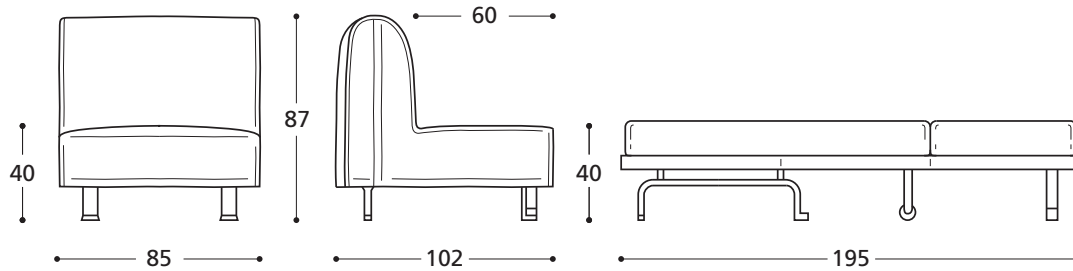

ACHTUNG! Die Maßangaben aller Produkte sind unbedingt als circa-Maße anzusehen und können etwas variieren, da es sich um sagomatische Polstermöbel (-elemente) handelt.
ATTENTION! The dimensions are purely indicative as they refer to upholstered and shaped elements.

Art. 8927 Sessel mit Bettfunktion 85 kurzer Volant *Armchair 85 bed short volant* Stoffbedarf / Fabric required h.140 cm: 4,50 m
85 x 102/195 x h. 87 cm
Matratze / Mattress: 80 x 190 x h.10 cm

	STOFF / FABRIC		LEDER / LEATHER	
	KOMPLETT COMPLETE	NUR BEZUG ONLY COVER	KOMPLETT COMPLETE	NUR BEZUG ONLY COVER
BASIC	877	316	-	-
PRESTIGE	1.065	398	-	-
ELITE	1.268	517	-	-
Fremdstoff / Customer	834	301	-	-

Art. 8928 Sessel mit Bettfunktion 85 langer Volant *Armchair 85 bed long volant* Stoffbedarf / Fabric required h.140 cm: 4,70 m
85 x 102/195 x h. 87 cm
Matratze / Mattress: 80 x 190 x h.10 cm

	STOFF / FABRIC		LEDER / LEATHER	
	KOMPLETT COMPLETE	NUR BEZUG ONLY COVER	KOMPLETT COMPLETE	NUR BEZUG ONLY COVER
BASIC	913	330	-	-
PRESTIGE	1.123	419	-	-
ELITE	1.338	545	-	-
Fremdstoff / Customer	868	314	-	-

Art. 8929 2-Sitzer-Bettsofa 145 kurzer Volant *Sofa 145 2seaters bed short volant* Stoffbedarf / Fabric required h.140 cm: 6,20 m
145 x 102/195 x h. 87 cm
Matratze / Mattress: 140 x 190 x h.10 cm

	STOFF / FABRIC		LEDER / LEATHER	
	KOMPLETT COMPLETE	NUR BEZUG ONLY COVER	KOMPLETT COMPLETE	NUR BEZUG ONLY COVER
BASIC	1.166	419	-	-
PRESTIGE	1.396	522	-	-
ELITE	1.661	679	-	-
Fremdstoff / Customer	1.108	399	-	-

Art. 8930 2-Sitzer-Bettsofa 145 langer Volant *Sofa 145 2seaters bed long volant* Stoffbedarf / Fabric required h.140 cm: 6,40 m
145 x 102/195 x h. 87 cm
Matratze / Mattress: 140 x 190 x h.10 cm

	STOFF / FABRIC		LEDER / LEATHER	
	KOMPLETT COMPLETE	NUR BEZUG ONLY COVER	KOMPLETT COMPLETE	NUR BEZUG ONLY COVER
BASIC	1.222	439	-	-
PRESTIGE	1.481	553	-	-
ELITE	1.763	719	-	-
Fremdstoff / Customer	1.161	418	-	-

Art. 8931 3-Sitzer-Bettsofa 165 kurzer Volant *Sofa 165 3seater compact bed short volant* Stoffbedarf / Fabric required h.140 cm: 6,70 m
165 x 102/195 x h. 87 cm
Matratze / Mattress: 160 x 190 x h.10 cm

	STOFF / FABRIC		LEDER / LEATHER	
	KOMPLETT COMPLETE	NUR BEZUG ONLY COVER	KOMPLETT COMPLETE	NUR BEZUG ONLY COVER
BASIC	1.247	448	-	-
PRESTIGE	1.486	555	-	-
ELITE	1.772	722	-	-
Fremdstoff / Customer	1.185	426	-	-

Art. 8938 3-Sitzer-Bettsofa 165 langer Volant *Sofa 165 3seater compact bed long volant* Stoffbedarf / Fabric required h.140 cm: 6,90 m
165 x 102/195 x h. 87 cm
Matratze / Mattress: 160 x 190 x h.10 cm

	STOFF / FABRIC		LEDER / LEATHER	
	KOMPLETT COMPLETE	NUR BEZUG ONLY COVER	KOMPLETT COMPLETE	NUR BEZUG ONLY COVER
BASIC	1.303	469	-	-
PRESTIGE	1.568	585	-	-
ELITE	1.867	761	-	-
Fremdstoff / Customer	1.238	446	-	-