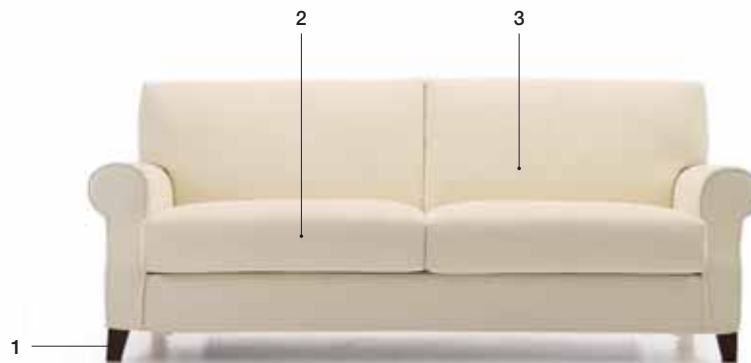

LOUISE

Zustellsofas / Fixed elements