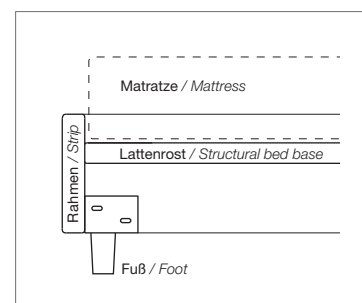

SERIE 7

Betten mit fixiertem Lattenrost / Beds with structural slatted bed base

1. Die Bettbasis ist der einteilige Lattenrost, an welchem die Rahmenteile befestigt sind. Der Rahmen ist komplett abziehbar und wird verstärkt durch gehärtete Eisenwinkel. Er ist komplett abziehbar.
   - Die Kopfteile - in verschiedenen Ausführungen - sind komplett abziehbar.
   - Serie 7 "Bett nach Maß": Die Bettstruktur kann in gewünschten Sondermaßen realisiert werden.
   - Extras, Höhentabelle & verschiedene erhältliche Maße sind in der Preisliste des jeweiligen Modells zu ersehen.
   - Serie 7 hat eine Einlagetiefe von 7 cm, gemessen vom fixierten Lattenrost bis zum Rahmenoberrand.
2. Single-structure bed frame, the perimeter strips are fixed to the bed base and to the reinforcing iron brackets. The feet are fixed to the latter.
   - The headboards of the beds, in various designs, are detachable and have removable covers.
   - "Customised Bed". The bed can be customised at a surcharge.
   - For optionals and the table of available heights and sizes, please see the price list for each separate model.
   - Serie 7 has a bed frame positioned 7 cm from the top edge of the perimeter strips.