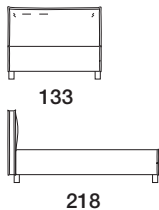

STOFF / FABRIC		LEDER / LEATHER	
	KOMPLETT COMPLETE	NUR BEZUG ONLY COVER	KOMPLETT COMPLETE	NUR BEZUG ONLY COVER
BASIC	1.554	529	-	-
PRESTIGE	1.760	710	-	-
ELITE	2.090	944	-	-
Fremdstoff / <i>Customer</i>	1.477	503	-	-

Extras / *Optional Extras:* A. +25%

Art. 7820

Einzelbett, groß / *Single size bed* Stoffbedarf / *Fabric required*
103 x 218 x h. 104 cm h.140 cm: 6,10 m
Innenmaß: ca. 90x200 cm
Recommended mattress 90x200 cm