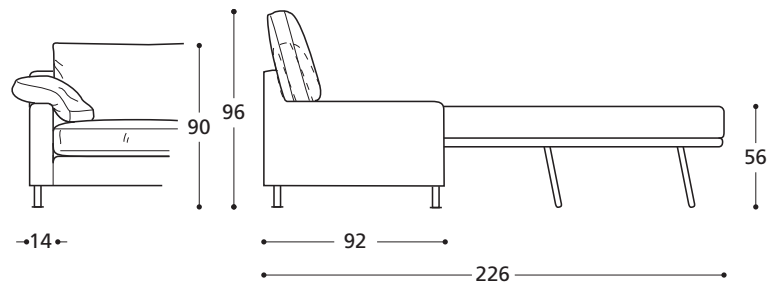

STANDARDVERSION / STANDARD VERSION:

1. Poliertes Aluminium Metallfuß. 2. Sitzkissen in "POLIDAC". 3. Rückenkissen in "POLIDAC".
4. Armlehnenkissen in "MOLLA PIUMA". 5. Federkernmatratze H.13 cm.

ACHTUNG! Die Maßangaben aller Produkte sind unbedingt als circa-Maße anzusehen und können etwas variieren, da es sich um sagomatische Polstermöbel (-elemente) handelt.
ATTENTION! The dimensions are purely indicative as they refer to upholstered and shaped elements.