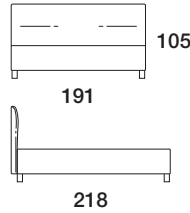

STOFF / FABRIC		LEDER / LEATHER	
	KOMPLETT COMPLETE	NUR BEZUG ONLY COVER	KOMPLETT COMPLETE	NUR BEZUG ONLY COVER
BASIC	1.622	576	3.347	1.793
PRESTIGE	1.838	804	3.769	2.234
ELITE	2.196	1.070	-	-
Fremdstoff / <i>Customer</i>	1.541	547	-	-

Extras / *Optional Extras:* A. +25% / B. +10%

Art. 7853

Doppelbett / King size bed Stoffbedarf / *Fabric required*
171 x 218 x h. 105 cm h.140 cm: 7,60 m
Innenmaß: ca. 160x200 cm
Recommended mattress 160x200 cm