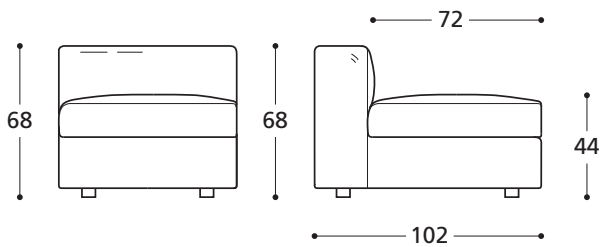

ZENTRALELEMENT / CENTRAL ELEMENT

STANDARDFUSS / STANDARD FOOT

Nicht sichtbarer Fuss aus schwarzem ABS, 4 cm hoch.
Invisible foot in black ABS h. 4 cm.