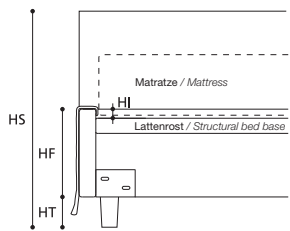

TABELLE HÖHENMAßE / TABLE HEIGHTS	
HT	cm. 10
HF	cm. 29
HI	cm. 3
HS	cm. 100

EXTRAS / OPTIONAL EXTRA:

- A. Keder auch andersfarbig möglich / Piped trim in a fabric different to the cover.
- B. Bett mit geteiltem Lattenrost / Bed with divided bed base.