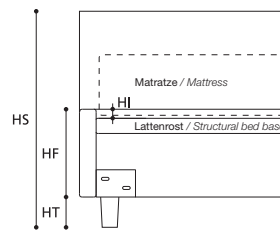

TABELLE HÖHENMAßE / TABLE HEIGHTS

HT	cm. 10
HF	cm. 29
HI	cm. 3
HS	cm. 102

ACHTUNG! Die angegebenen Höhenmaße beziehen sich auf die Standardversion mit 10-cm-hohem Fuß.
ATTENTION! The heights shown above refer to the standard foot version H. 10 cm.

CHARLIE Serie 7

STANDARDVERSION / STANDARD VERSION:

1. Orthopädischer Lattenrost. 2. Kopfteil und Rahmen sind mit "POLIDAC" gepolstert.
  3. Standardfuß wengéhérfarben, 10 cm hoch.
1. Orthopaedic slatted wood bed base. 2. Headboard and perimeter strip padded with "POLIDAC". 3. Wenge-stained wooden foot, h. cm. 10.

EXTRAS / OPTIONAL EXTRA:

- A. Bett in Sondermaß / Tailor-made bed.
- B. Art. 7806/7805/7804
  Bett mit geteiltem Lattenrost / Bed with divided bed base.