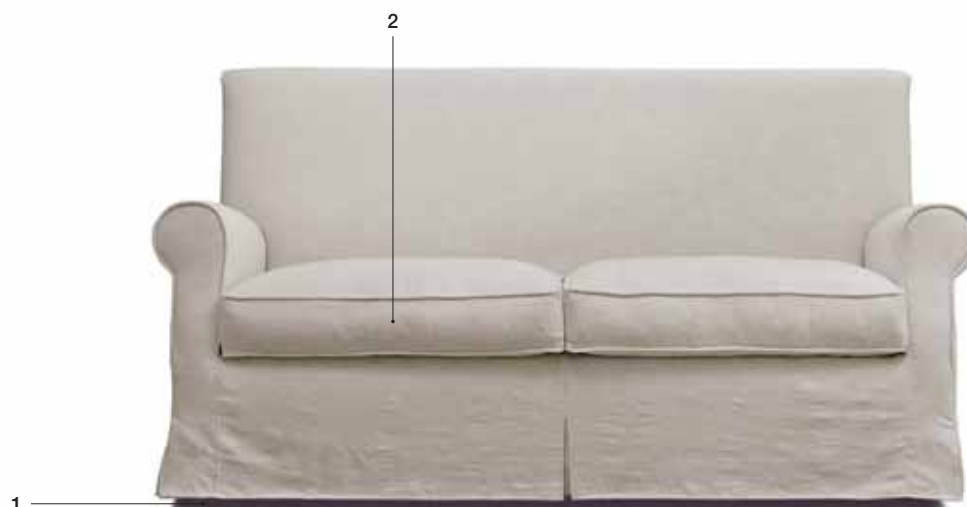

SOFA / SOFA

STANDARDVERSION / STANDARD VERSION:

1. Holzfuß. 2. Sitzkissen in "POLIDAC".
  1. Foot in wood. 2. Seat cushions in "POLIDAC".

ACHTUNG! Die Maßangaben aller Produkte sind unbedingt als circa-Maße anzusehen und können etwas variieren, da es sich um sagomatische Polstermöbel (-elemente) handelt.
ATTENTION! The dimensions are purely indicative as they refer to upholstered and shaped elements.

EXTRAS / OPTIONAL EXTRA:

- A. Sitzkissenset "POLIPIUMA"
  Seat cushions in "POLIPIUMA".
  B. Keder auch andersfarbig möglich
  Piped trim in a fabric different to the cover.
  C. Fertigung in zwei-/mehrfarbiger Ausführung
  Two-tone cover.

Art. 9640 2-Sitzer, klein 125 Stoffbedarf / Fabric required
Sofa 125 2Seater compact h.140 cm: 7,50 m
125 X 79 X h. 91 cm

125

	STOFF / FABRIC		LEDER / LEATHER	
	KOMPLETT COMPLETE	NUR BEZUG ONLY COVER	KOMPLETT COMPLETE	NUR BEZUG ONLY COVER
BASIC	1.520	682	-	-
PRESTIGE	1.797	831	-	-
ELITE	2.165	1.077	-	-
Fremdstoff / Customer	1.444	648	-	-

Extras / Optional Extras: A. +106€ / B. +5% / C. +5%

Art. 9641 3-Sitzer 175 Stoffbedarf / Fabric required
Sofa 175 3Seater h.140 cm: 9,00 m
175 X 79 X h. 91 cm

175

	STOFF / FABRIC		LEDER / LEATHER	
	KOMPLETT COMPLETE	NUR BEZUG ONLY COVER	KOMPLETT COMPLETE	NUR BEZUG ONLY COVER
BASIC	1.826	819	-	-
PRESTIGE	2.158	977	-	-
ELITE	2.598	1.298	-	-
Fremdstoff / Customer	1.735	779	-	-

Extras / Optional Extras: A. +134€ / B. +5% / C. +5%

Art. 9642 Hocker 50x50 Stoffbedarf / Fabric required
Pouf 50x50 h.140 cm: 2,00 m
50 X 50 X h. 42 cm

50
50

	STOFF / FABRIC		LEDER / LEATHER	
	KOMPLETT COMPLETE	NUR BEZUG ONLY COVER	KOMPLETT COMPLETE	NUR BEZUG ONLY COVER
BASIC	454	211	-	-
PRESTIGE	523	253	-	-
ELITE	627	342	-	-
Fremdstoff / Customer	432	198	-	-

Art. 0117 Kordelkissen 40x40 Stoffbedarf / Fabric required
Piped cushion 40x40 h.140 cm: 0,60 m
38/42 x 38/42 x h.1/15 cm