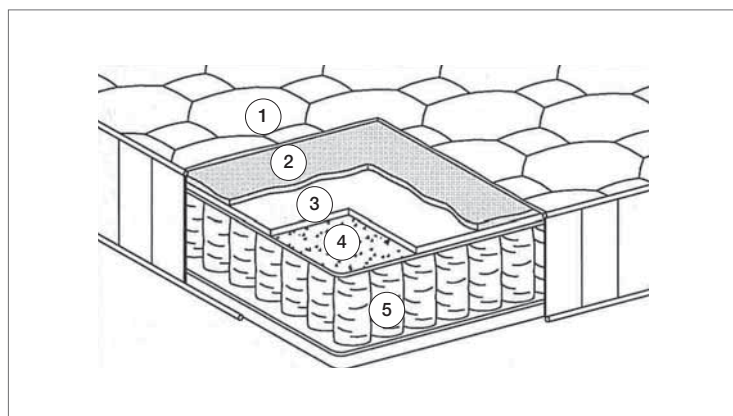

ELITE Matratze / mattress

1) Außenstoff aus 100% reiner Baumwolle, ecru-farben.
2) Fütterung der Sommerseite aus weißer Baumwolle, Winterseite mit weißer Wolle gefüttert.
3) Ummantelung aus mehrschichtigem Polyurethanschaum mittleren Härtegrades, antiallergisch und CFC-frei.
4) Akustikdämmende Filzschicht.
5) Einzeln in Kammern versiegelte Federn aus gehärtetem und phosphatiertem Stahldraht.

1) *Fabric upholstery in 100% pure cotton, ecru color.*
2) *Cotton padding on the summer side; wool padding on the winter side.*
3) *Polyurethane "Box System" structure, CFC free, non-yellowing, medium density.*
4) *Sound-dampening needle punched reinforcement felt.*
5) *Structure with individually packed springs in hardened and phosphatized steel wire.*