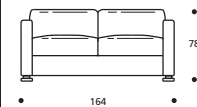

Art. 8895 164 X 92 X h. 78 cm