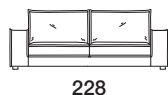

STOFF / FABRIC		LEDER / LEATHER	
	KOMPLETT COMPLETE	NUR BEZUG ONLY COVER	KOMPLETT COMPLETE	NUR BEZUG ONLY COVER
BASIC	2.652	1.095	-	-
PRESTIGE	3.123	1.337	-	-
ELITE	3.673	1.637	-	-
Fremdstoff / Customer	2.520	1.041	-	-

Extras / Optional Extras: A. +17 5€ / B. +165€

Art. 1879 3-Sitzer, groß 248 Sofa 248 3Seater large 248 X 92 X h. 84 cm Stoffbedarf / Fabric required h.140 cm: 12,40 m