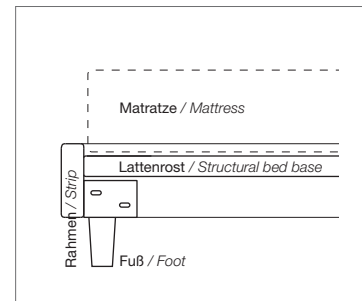

CLASSIC

Betten mit fixiertem Lattenrost / Beds with structural slatted bed base

1. Die Bettbasis ist der einteilige Lattenrost, an welchem die Rahmenteile befestigt sind. Der Rahmen ist komplett abziehbar und wird verstärkt durch gehärtete Eisenwinkel. Er ist komplett abziehbar.
   - Die Kopfteile - in verschiedenen Ausführungen - sind komplett abziehbar.
   - Classic "Bett nach Maß": Die Bettstruktur kann in gewünschten Sondermaßen realisiert werden.
   - Extras, Höhentabelle & verschiedene erhältliche Maße sind in der Preisliste des jeweiligen Modells zu ersehen.
2. Single-structure bed frame, the perimeter strips are fixed to the bed base and to the reinforcing iron brackets. The feet are fixed to the latter.
   - The headboards of the beds, in various designs, are detachable and have removable covers.
   - "Customised Bed". The bed can be customised at a surcharge.
   - For optionals and the table of available heights and sizes, please see the price list for each separate model.