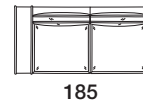

STOFF / FABRIC		LEDER / LEATHER	
	KOMPLETT COMPLETE	NUR BEZUG ONLY COVER	KOMPLETT COMPLETE	NUR BEZUG ONLY COVER
BASIC	2.281	941	-	-
PRESTIGE	2.680	1.147	-	-
ELITE	3.255	1.420	-	-
Fremdstoff / Customer	2.167	894	-	-

Extras / Optional Extras: A. +155€ / B. +165€

Art. 1890 Element 205 li./re. Element 205 r/l 205 X 92 X h. 84 cm Stoffbedarf / Fabric required h.140 cm: 10,50 m