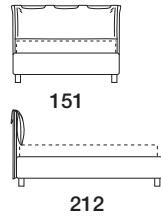

STOFF / FABRIC		LEDER / LEATHER	
	KOMPLETT COMPLETE	NUR BEZUG ONLY COVER	KOMPLETT COMPLETE	NUR BEZUG ONLY COVER
BASIC	1.587	621	-	-
PRESTIGE	1.840	870	-	-
ELITE	2.215	1.157	-	-
Fremdstoff / Customer	1.507	589	-	-

Extras / Optional Extras: A. +25% / B. +10% / F. +5%

Art. 7899

Französisches Bett / *Small double size bed* Stoffbedarf / *Fabric required*
131 x 212 x h. 102 cm h.140 cm: 7,20 m
Innenmaß: ca. 120x200 cm
Recommended mattress 120x200 cm