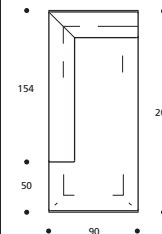

Art. 1671 90 x 204 x h. 71 cm