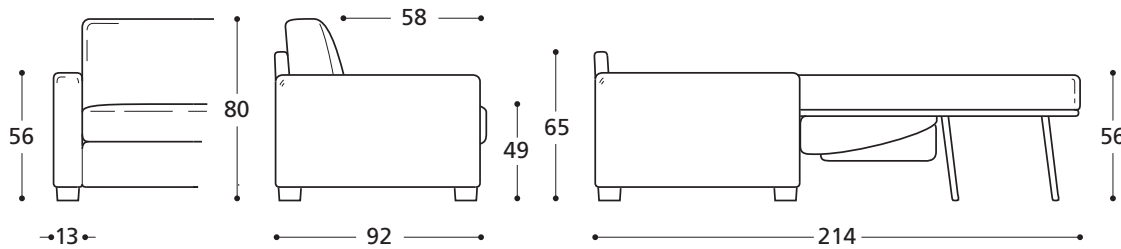

STANDARDVERSION / STANDARD VERSION:

1. Holzfuß, wenghéfarben. 2. Sitzkissen in "POLIDAC". 3. Rückenkissen in "POLIDAC". 4. Federkernmatratze H.13 cm.
1. Foot in wenge stained wood. 2. Seat cushions in "POLIDAC". 3. Back cushions in "POLIDAC". 4. Spring mattress H.13 cm.