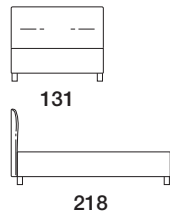

STOFF / FABRIC		LEDER / LEATHER	
	KOMPLETT COMPLETE	NUR BEZUG ONLY COVER	KOMPLETT COMPLETE	NUR BEZUG ONLY COVER
BASIC	1.363	514	2.819	1.469
PRESTIGE	1.551	690	3.173	1.822
ELITE	1.850	918	-	-
Fremdstoff / <i>Customer</i>	1.295	488	-	-

Extras / *Optional Extras:* A. +25%

Art. 7850

Einzelbett, groß / Single size bed Stoffbedarf / *Fabric required*
101 x 218 x h. 105 cm h.140 cm: 6,10 m
Innenmaß: ca. 90x200 cm
Recommended mattress 90x200 cm