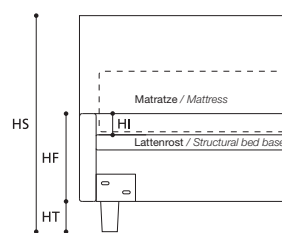

TABELLE HÖHENMAßE / TABLE HEIGHTS	
HT	cm. 10
HF	cm. 29
HI	cm. 7
HS	cm. 104

ACHTUNG! Die angegebenen Höhenmaße beziehen sich auf die Standardversion mit 10-cm-hohem Fuß.
ATTENTION! The heights shown above refer to the standard foot version H. 10 cm.