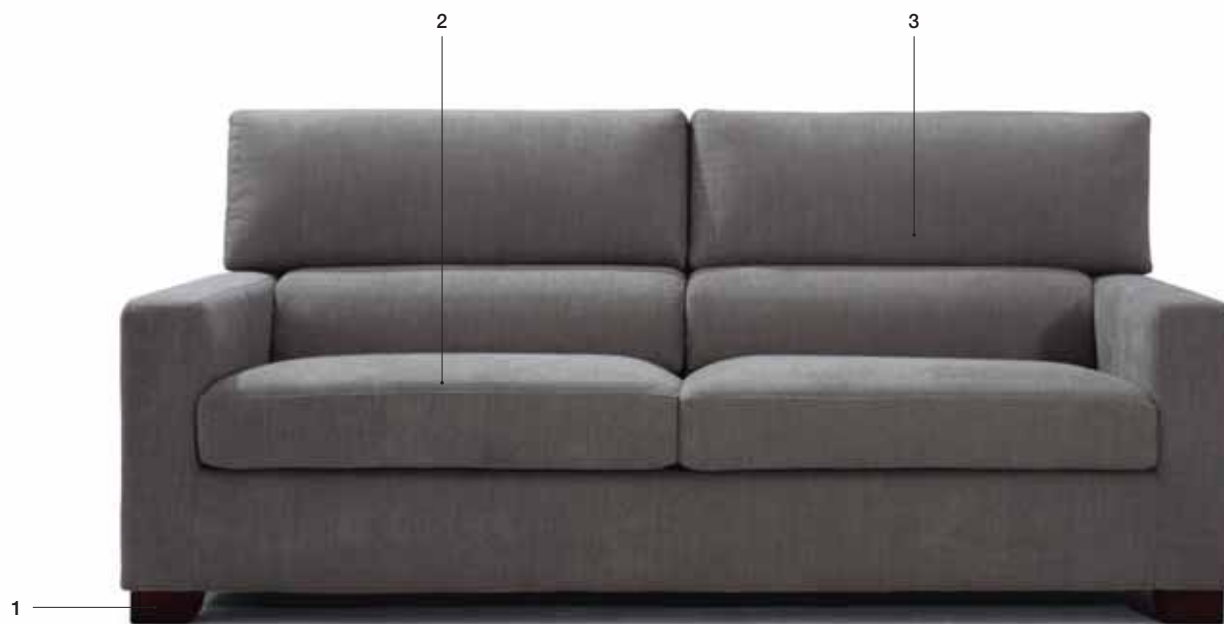

STANDARDVERSION / STANDARD VERSION:

1. Fuß in mokkafarbener Buche. 2. Sitzkissen in "POLIDAC". 3. Rückenkissen in "POLIDAC".
1. Natural beech foot moka stained. 2. Seat cushions in "POLIDAC". 3. Back cushions in "POLIDAC".

ACHTUNG! Die Maßangaben aller Produkte sind unbedingt als circa-Maße anzusehen und können etwas variieren, da es sich um sagomatische Polstermöbel (-elemente) handelt.
ATTENTION! The dimensions are purely indicative as they refer to upholstered and shaped elements.

STANDARDFUSS / STANDARD FOOT

Fuß in mokkafarbener Buche.
Natural beech foot moka stained.

EXTRAS / OPTIONAL EXTRA:

- A. Sitzkissenset "HÄRTER" / Seat cushions in "HIGH DENSITY".
- B. Fuß in aufgehellter Buche / Natural beech foot white stained.
- C. Fertigung in zwei-/mehrfarbiger Ausführung / Two-tone cover.