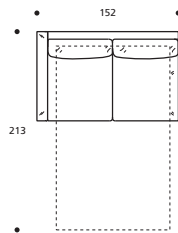

Art. 8859 152 x 92/213 x h. 78 cm