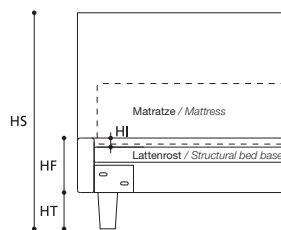

EXTRAS / OPTIONAL EXTRA:

- A. Bett in Sondermaß / Tailor-made bed.
- B. Art. 7908/7907/7906
  Bett mit geteiltem Lattenrost / Bed with divided bed base.
- C. Bett mit Lattenrost für Matratze 190 cm / Bed with base for 190 cm. mattress.
- D. Fuß aus poliertem Metall, 13 cm hoch / Polished metal foot, h. cm. 13.

TABELLE HÖHENMAßE / TABLE HEIGHTS	
HT	cm. 12
HF	cm. 19
HI	cm. 3
HS	cm. 117

EXTRAS / OPTIONAL EXTRA

ACHTUNG! Die angegebenen Höhenmaße beziehen sich auf die Standardversion mit 12-cm-hohem Fuß.
ATTENTION! The heights shown above refer to the standard foot version H. 12 cm.

MARK Cargo

STANDARDVERSION / STANDARD VERSION:

1. Orthopädischer Lattenrost. 2. Kopfteil und Rahmen sind mit "POLIDAC" gepolstert.
3. Standardfuß aus schwarzem ABS, 5 cm hoch.
1. Orthopaedic slatted wood bed base. 2. Headboard and perimeter strip padded with "POLIDAC". 3. Standard height of black ABS feet 5 cm.

EXTRAS / OPTIONAL EXTRA:

- E. Holzfuß, 7 cm hoch, kirschfarben, wengéhéfarben, Buche natur, roh.
  Foot in cherry stained wood, in wenge, in beech, raw wood h. cm. 7.