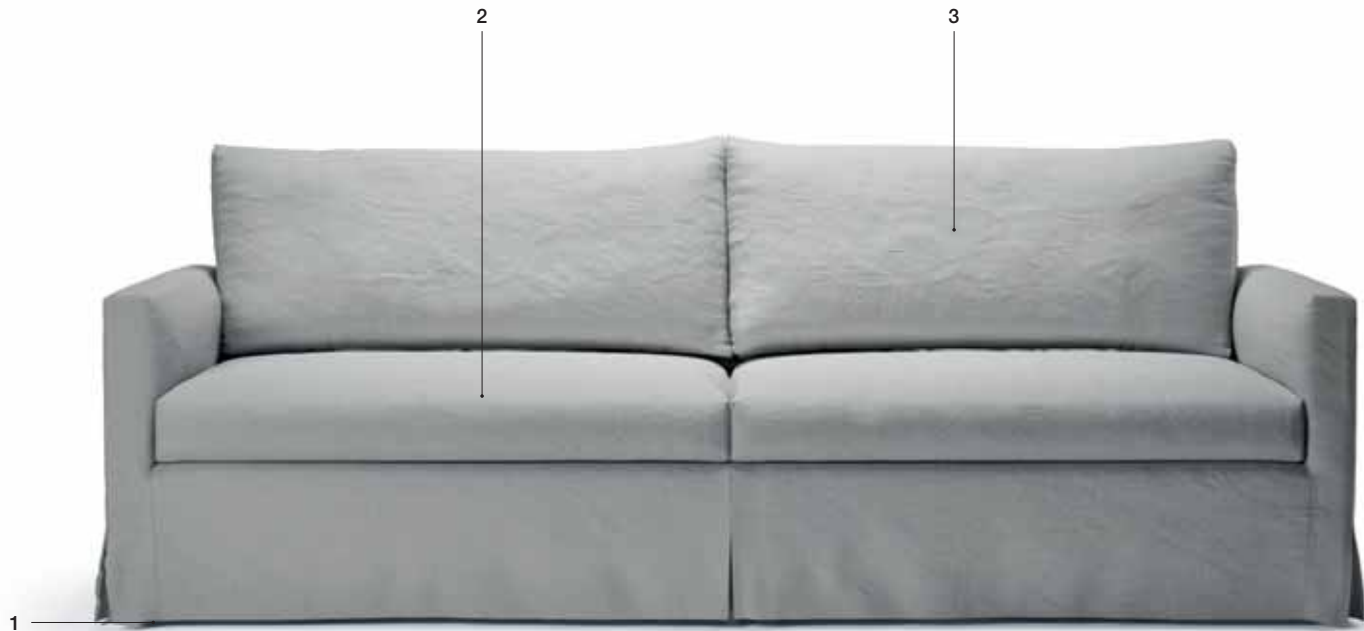

STANDARDVERSION / STANDARD VERSION:

1. Holzfuß. 2. Sitzkissen in "POLIPIUMA SLIM". 3. Rückenkissen in "MOLLA PIUMA".
1. Foot in wood. 2. Seat cushions in "POLIPIUMA SLIM". 3. Back cushions in "MOLLA PIUMA".

ACHTUNG! Die Maßangaben aller Produkte sind unbedingt als circa-Maße anzusehen und können etwas variieren, da es sich um sagomatische Polstermöbel (-elemente) handelt.
ATTENTION! The dimensions are purely indicative as they refer to upholstered and shaped elements.

EXTRAS / OPTIONAL EXTRA:

A. Fertigung in zwei-/mehrfarbiger Ausführung / Two-tone cover.