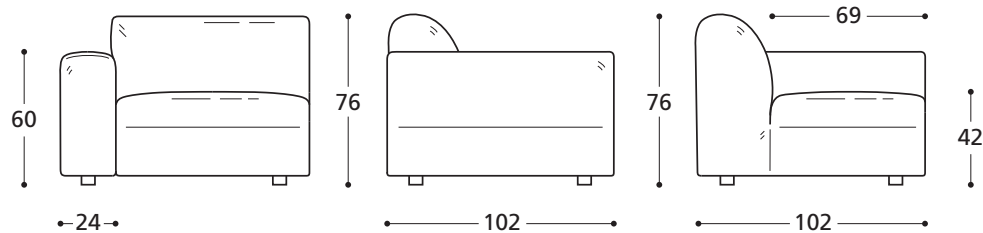

ELEMENT MIT ARMLEHNE - ECKELEMENT / ELEMENT WITH ARM - CORNER