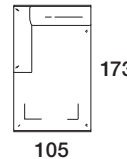

STOFF / FABRIC		LEDER / LEATHER	
	KOMPLETT COMPLETE	NUR BEZUG ONLY COVER	KOMPLETT COMPLETE	NUR BEZUG ONLY COVER
BASIC	2.117	746	4.290	2.278
PRESTIGE	2.417	1.026	4.830	2.818
ELITE	2.873	1.070	-	-
Fremdstoff / Customer	2.012	709	-	-

Art. 1656

Hocker 105x80
Pouf 105x80
105 X 80 X h. 40 cm

Stoffbedarf / Fabric required
h.140 cm: 4,30 m