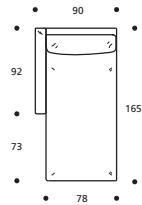

Art. 8866 90 X 165 X h. 78 cm