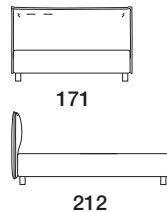

STOFF / FABRIC		LEDER / LEATHER	
	KOMPLETT COMPLETE	NUR BEZUG ONLY COVER	KOMPLETT COMPLETE	NUR BEZUG ONLY COVER
BASIC	1.568	561	3.211	1.721
PRESTIGE	1.773	783	3.616	2.126
ELITE	2.113	1.041	-	-
Fremdstoff / <i>Customer</i>	1.490	533	-	-

Extras / *Optional Extras:* A. +25% / B. +10%

Art. 7948

Französisches Bett, groß / *Double size bed* Stoffbedarf / *Fabric required*
151 x 212 x h. 104 cm h.140 cm: 6,60 m
Innenmaß: ca. 140x200 cm
Recommended mattress 140x200 cm