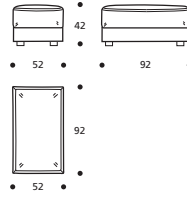

EXTRAS / OPTIONAL EXTRA:

A. Sitzkissenset "HÄRTER"
 Seat cushions in "HIGH DENSITY"

PARK programm / program

Art. 2095 192 X 92 X h. 66 cm

Art. 2096 52 X 92 X h. 42 cm

Art. 2097 92 X 92 X h. 42 cm

Art. 2045 178 X 92 X h. 66 cm