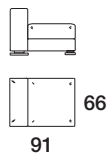

Extras / Optional Extras: A. +89€ / B. +8€ / C. +8€ / D. +72€ / E. +8€

Art. 1869 Hockerelement 66 mit hoher Armlehne Element 66 pouf with high arm Stoffbedarf / Fabric required h.140 cm: 4,10 m
91 X 66 X h. 62 cm