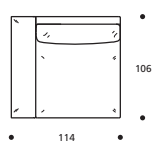

Füllung / Padding: "PIUMA"

LARA 106 hohe Armlehne programm / high arm program

Art. 1856 104 x 106 x h. 76 cm

Art. 1850 104 x 106 x h. 76 cm

Art. 1830 80 X 106 X h. 76 cm

Art. 1857 114 x 106 x h. 76 cm

Art. 1851 114 x 106 x h. 76 cm