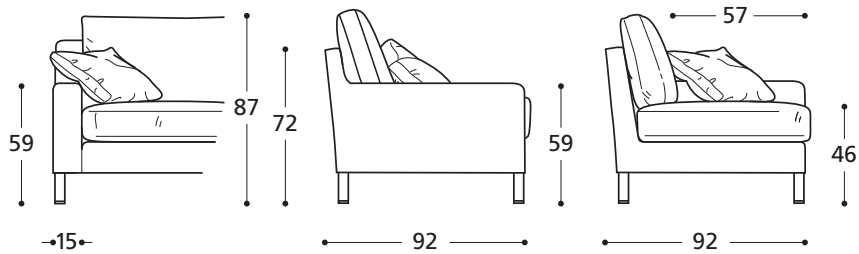

STANDARDVERSION / STANDARD VERSION:

1. Fuß aus poliertem Metall. 2. Sitzkissen in "POLIDAC". 3. Rückenkissen in "MOLLA PIUMA". 4. Armlehnenkissen in "MOLLA PIUMA".
1. Polished metal foot. 2. Seat cushions in "POLIDAC". 3. Back cushions in "MOLLA PIUMA". 4. Arm cushions in "MOLLA PIUMA".