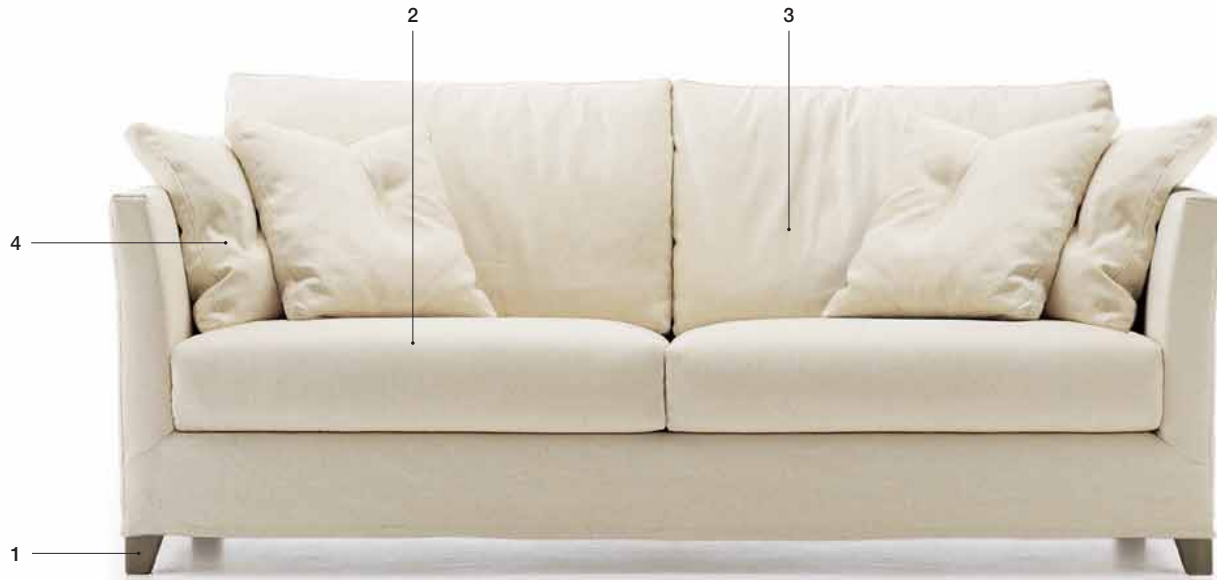

STANDARDVERSION / STANDARD VERSION:

1. Holzfuß, wenghéfarben. 2. Sitzkissen in "POLIDAC". 3. Rückenkissen in "MOLLA PIUMA". 4. Armlehnenkissen in "MOLLA PIUMA".
1. Foot in wenge stained wood. 2. Seat cushions in "POLIDAC". 3. Back cushions in "MOLLA PIUMA". 4. Arm cushions in "MOLLA PIUMA".

ACHTUNG! Die Maßangaben aller Produkte sind unbedingt als circa-Maße anzusehen und können etwas variieren, da es sich um sagomatische Polstermöbel (-elemente) handelt.
ATTENTION! The dimensions are purely indicative as they refer to upholstered and shaped elements.

STANDARDFUSS / STANDARD FOOT
Holzfuß, wenghéfarben.
Foot in wenge stained wood.

EXTRAS / OPTIONAL EXTRA:

- A. Rückenkissen "POLIDAC" / Back cushions in "POLIDAC".
- B. Sitzkissen "HÄRTER" / Seat cushions in "HIGH DENSITY".
- C. Holzfuß, kirschfarben, roh oder Buche naturfarben.
  Feet in cherry stained wood, in beech stained, in untreated wood.
- D. Verchromter Metallfuß / Polished steel foot.