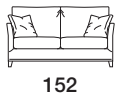

STOFF / FABRIC		LEDER / LEATHER	
	KOMPLETT COMPLETE	NUR BEZUG ONLY COVER	KOMPLETT COMPLETE	NUR BEZUG ONLY COVER
BASIC	1.092	429	-	-
PRESTIGE	1.302	594	-	-
ELITE	1.549	772	-	-
Fremdstoff / Customer	1.038	408	-	-

Extras / Optional Extras: A. +40€ / B. +45€ / C. +8€ / D. +30€

Art. 1481 2-Sitzer 152 Stoffbedarf / Fabric required
Sofa 152 2Seater h.140 cm: 10,50 m
152 X 92 X h. 84 cm

	STOFF / FABRIC		LEDER / LEATHER	
	KOMPLETT COMPLETE	NUR BEZUG ONLY COVER	KOMPLETT COMPLETE	NUR BEZUG ONLY COVER
BASIC	1.918	877	-	-
PRESTIGE	2.296	1.190	-	-
ELITE	2.729	1.370	-	-
Fremdstoff / Customer	1.823	834	-	-

Extras / Optional Extras: A. +74€ / B. +100€ / C. +8€ / D. +30€

Art. 1482 3-Sitzer, klein 172 Stoffbedarf / Fabric required
Sofa 172 3Seater compact h.140 cm: 12,00 m
172 X 92 X h. 84 cm