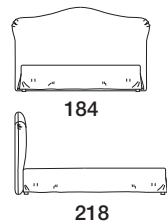

STOFF / FABRIC		LEDER / LEATHER	
	KOMPLETT COMPLETE	NUR BEZUG ONLY COVER	KOMPLETT COMPLETE	NUR BEZUG ONLY COVER
BASIC	1.894	725	-	-
PRESTIGE	2.193	915	-	-
ELITE	2.616	1.202	-	-
Fremdstoff / Customer	1.806	689	-	-

Extras / Optional Extras: A. +5% / B. +10%

Art. 0118

Kordelkissen 45x45 Stoffbedarf / Fabric required
Piped cushion 45x45 h.140 cm: 0,70 m
45/48 x 45/48 x h.1/15 cm

	STOFF / FABRIC		LEDER / LEATHER	
	KOMPLETT COMPLETE	NUR BEZUG ONLY COVER	KOMPLETT COMPLETE	NUR BEZUG ONLY COVER
BASIC	114	79	326	267
PRESTIGE	143	102	399	333
ELITE	173	129	-	-
Fremdstoff / Customer	109	76	-	-

Füllung / Padding: "MOLLA PIUMA"

Art. 0119

Kordelkissen 50x50 Stoffbedarf / Fabric required
Piped cushion 50x50 h.140 cm: 0,80 m
48/54 x 48/54 x h.1/19 cm

	STOFF / FABRIC		LEDER / LEATHER	
	KOMPLETT COMPLETE	NUR BEZUG ONLY COVER	KOMPLETT COMPLETE	NUR BEZUG ONLY COVER
BASIC	126	83	360	295
PRESTIGE	153	109	462	382
ELITE	187	140	-	-
Fremdstoff / Customer	120	79	-	-

Füllung / Padding: "MOLLA PIUMA"