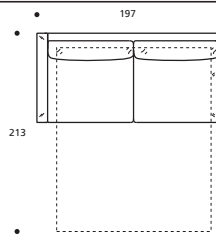

Art. 8861 197 x 92/213 x h. 78 cm