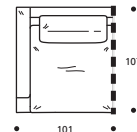

Art. 2143 101 X 107 X h. 88 cm