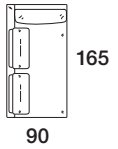

Extras / Optional Extras: B. +96€

Art. 8878

Schlusseelement 165 li./re. mit 2 Rückenissen mit Rolle 60x45
 Corner end 165 r/l n2 cushions with roll 60x45
 90 X 165 X h. 78 cm

Stoffbedarf / Fabric required
 h.140 cm: 9,50 m