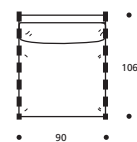

LARA 106 niedrige Armlehne programm / low arm program

Art. 1810 104 x 106 x h. 76 cm

Art. 1816 104 x 106 x h. 76 cm

Art. 1830 80 X 106 X h. 76 cm

Art. 1811 114 x 106 x h. 76 cm

Art. 1817 114 x 106 x h. 76 cm