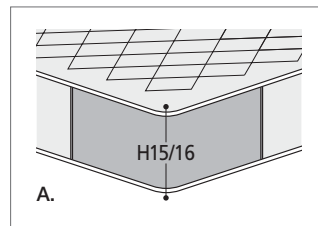

Art. 8495 Sessel 124 mit Betteinbau Stoffbedarf / Fabric required h.140 cm: 7,70 m
 Armchair 124 bed
 124 x 92/216 x h. 83 cm
 Federkernmatratze / Spring mattress: 75 x 197 x h.15/16 cm

	STOFF / FABRIC		LEDER / LEATHER	
	KOMPLETT COMPLETE	NUR BEZUG ONLY COVER	KOMPLETT COMPLETE	NUR BEZUG ONLY COVER
BASIC	2.254	681	4.537	2.051
PRESTIGE	2.503	887	4.786	2.344
ELITE	2.933	1.197	-	-
Fremdstoff / Customer	2.142	647	-	-