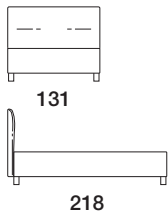

Extras / *Optional Extras:* A. +25% / B. +10%

Art. 7845

Französisches Bett / Small double size bed Stoffbedarf / *Fabric required*
 131 x 218 x h. 105 cm h.140 cm: 6,50 m
Innenmaß: ca. 120x200 cm
Recommended mattress 120x200 cm