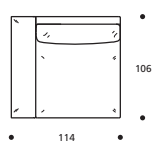

LARA 106 niedrige Armlehne programm / low arm program

Art. 1810 104 x 106 x h. 76 cm

Art. 1816 104 x 106 x h. 76 cm

Art. 1830 80 X 106 X h. 76 cm

Art. 1811 114 x 106 x h. 76 cm

Art. 1817 114 x 106 x h. 76 cm