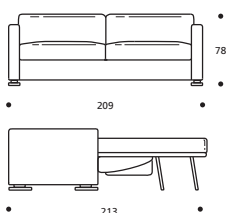

Art. 8865 209 x 92/213 x h. 78 cm