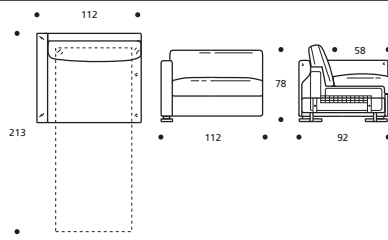

Art. 8858 112 x 92/213 x h. 78 cm