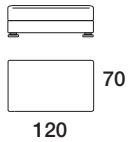

Extras / Optional Extras: A. +195€ / B. +8€ / C. +8€ / D. +72€ / E. +8€

Art. 1532 Hocker 120x70 mit Sitzkissen Stoffbedarf / Fabric required
 Pouf 120x70 with cushion h.140 cm: 4,80 m
 120 X 70 X h. 40/42 cm