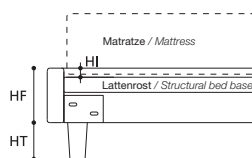

ACHTUNG! Die angegebenen Höhenmaße beziehen sich auf die Standardversion mit 12-cm-hohem Fuß.
ATTENTION! The heights shown above refer to the standard foot version H. 12 cm.

TABELLE HÖHENMAßE / TABLE HEIGHTS

HT	cm. 12
HF	cm. 18
HI	cm. 3