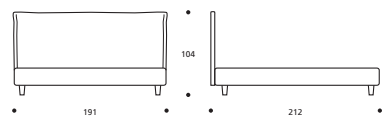

CHARLIE Classic

Art. 7788 191 X 212 X h. 104 cm