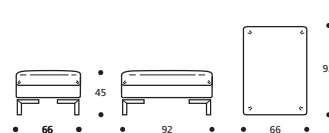

Art. 2147 151 X 107 X h. 88 cm

Art. 2153 140 X 107 X h. 88 cm

Art. 2159 107 X 107 X h. 45 cm

Art. 2118 92 X 92 X h. 45 cm

Art. 2117 66 X 92 X h. 45 cm

Art. 2116 66 X 66 X h. 45 cm

Art. 2130 Element 91 li./re. *Element 91 r/l* 91 X 107 X h. 88 cm Stoffbedarf / Fabric required h.140 cm: 6,90 m