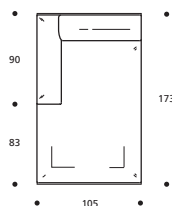

Art. 1673 105 x 173 x h. 71 cm