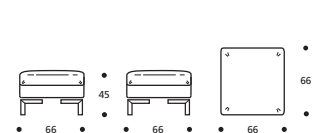

Art. 2147 151 X 107 X h. 88 cm

Art. 2153 140 X 107 X h. 88 cm

Art. 2159 107 X 107 X h. 45 cm

Art. 2118 92 X 92 X h. 45 cm

Art. 2117 66 X 92 X h. 45 cm

Art. 2116 66 X 66 X h. 45 cm

Art. 2130 Element 91 li./re. *Element 91 r/l* 91 X 107 X h. 88 cm Stoffbedarf / Fabric required h.140 cm: 6,90 m