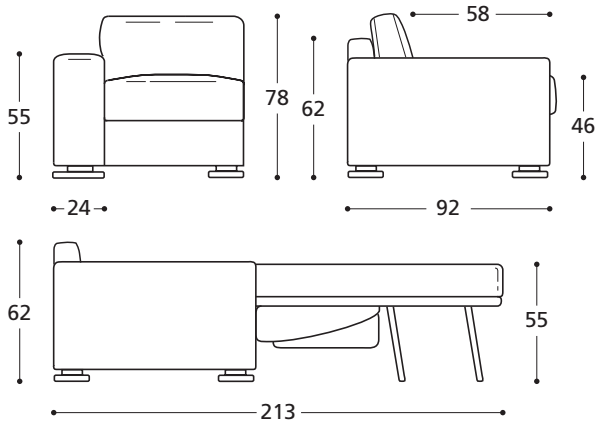

Extras / Optional Extras: A. +298€ / B. +8€

EGO

EGO breite Armlehne / *wide arm*

EGO mittlere Armlehne / *medium arm*

EGO schmale Armlehne / *slim arm*

STANDARDVERSION / STANDARD VERSION:

1. Holzfuß, wenghéfarben. 2. Sitzkissen in "POLIDAC".
 3. Rückenkissen in "POLIDAC". 4. Federkernmatratze H.13 cm.
 1. Foot in wenge stained wood. 2. Seat cushions in "POLIDAC".
 3. Back cushions in "POLIDAC". 4. Spring mattress H.13 cm.