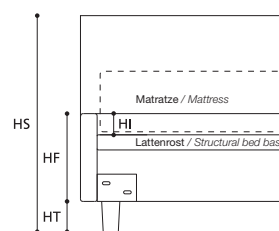

EXTRAS / OPTIONAL EXTRA:

- A. Bett in Sondermaß / Tailor-made bed.
- B. Art. 7950/7949/7948
Bett mit geteiltem Lattenrost / Bed with divided bed base.

TABELLE HÖHENMAßE / TABLE HEIGHTS

HT	cm. 10
HF	cm. 29
HI	cm. 7
HS	cm. 104