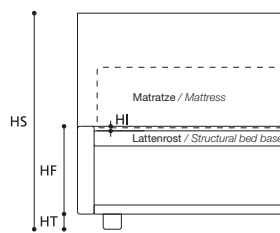

TABELLE HÖHENMAßE / TABLE HEIGHTS	
HT	cm. 5
HF	cm. 29
HI	cm. 1,5
HS	cm. 101

EXTRAS / OPTIONAL EXTRA

ACHTUNG! Die angegebenen Höhenmaße beziehen sich auf die Standardversion mit 5-cm-hohem Fuß.
ATTENTION! The heights shown above refer to the standard foot version H. 5 cm.

CLOUD Serie 3

STANDARDVERSION / STANDARD VERSION:

1. Orthopädischer Lattenrost. 2. Kopfteil und Rahmen sind mit "POLIDAC" gepolstert.
3. Standardfuß wengéhéfarben, 10 cm hoch.
1. Orthopaedic slatted wood bed base. 2. Headboard and perimeter strip padded with "POLIDAC". 3. Wenge-stained wooden foot, h. cm. 10.

EXTRAS / OPTIONAL EXTRA:

- A. Bett in Sondermaß / Tailor-made bed.
- B. Art. 7848/7847/7846
  Bett mit geteiltem Lattenrost / Bed with divided bed base.