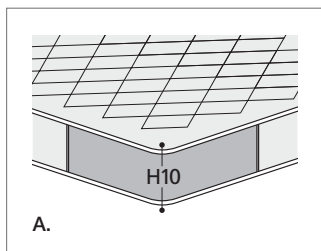

EXTRAS / OPTIONAL EXTRA:

- A. "COMFORT"-Matratze, 10 cm hoch / COMFORT mattress height in cm 10.
- B. Holzfuß, kirschfarben, roh oder Buche naturfarben.
  Foot in cherry stained wood, in beech stained, in untreated wood.