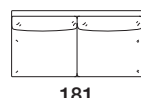

STOFF / FABRIC		LEDER / LEATHER	
	KOMPLETT COMPLETE	NUR BEZUG ONLY COVER	KOMPLETT COMPLETE	NUR BEZUG ONLY COVER
BASIC	1.941	791	4.202	2.358
PRESTIGE	2.280	1.026	4.731	2.887
ELITE	2.855	1.507	-	-
Fremdstoff / Customer	1.844	752	-	-

Extras / Optional Extras: A. +175€ / B. +8€ / C. +8€ / D. +72€ / E. +8€

Art. 1466 Nackenrolle 54 *Headrest 54* Stoffbedarf / Fabric required
54 X h. 67 X Ø 12 cm h.140 cm: 0,80 m