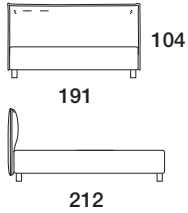

STEVE Serie 3

EXTRAS / OPTIONAL EXTRA:

- A. Bett in Sondermaß / *Tailor-made bed.*
- B. Bett mit geteiltem Lattenrost / *Bed with divided bed base.*

Art. 7944

Doppelbett, groß / *Superking size bed* Stoffbedarf / *Fabric required*
191 x 212 x h. 104 cm h.140 cm: 8,00 m
Innenmaß: ca. 180x200 cm
Recommended mattress 180x200 cm

	STOFF / FABRIC		LEDER / LEATHER	
	KOMPLETT COMPLETE	NUR BEZUG ONLY COVER	KOMPLETT COMPLETE	NUR BEZUG ONLY COVER
BASIC	1.643	580	3.371	1.810
PRESTIGE	1.856	815	3.796	2.235
ELITE	2.218	1.084	-	-
Fremdstoff / <i>Customer</i>	1.561	551	-	-

Extras / *Optional Extras:* A. +25% / B. +10%

Art. 7943

Doppelbett / *King size bed* Stoffbedarf / *Fabric required*
171 x 212 x h. 104 cm h.140 cm: 7,20 m
Innenmaß: ca. 160x200 cm
Recommended mattress 160x200 cm