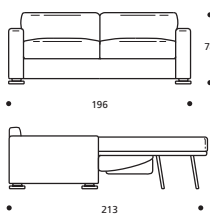

Art. 8833 196 x 92/213 x h. 78 cm