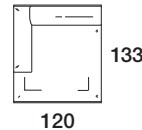

STOFF / FABRIC		LEDER / LEATHER	
	KOMPLETT COMPLETE	NUR BEZUG ONLY COVER	KOMPLETT COMPLETE	NUR BEZUG ONLY COVER
BASIC	1.918	686	3.970	2.147
PRESTIGE	2.237	941	4.471	2.648
ELITE	2.660	1.006	-	-
Fremdstoff / Customer	1.823	652	-	-