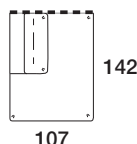

STOFF / FABRIC		LEDER / LEATHER	
	KOMPLETT COMPLETE	NUR BEZUG ONLY COVER	KOMPLETT COMPLETE	NUR BEZUG ONLY COVER
BASIC	2.967	882	6.020	3.195
PRESTIGE	3.394	1.232	6.777	3.958
ELITE	4.032	1.490	-	-
Fremdstoff / Customer	2.819	838	-	-

Art. 1797 Schlusselement 142 li./re. mit Rückenkissen
End piece 142 r/l with back cushion
107 X 142 X h. 84 cm Stoffbedarf / Fabric required
h.140 cm: 7,90 m