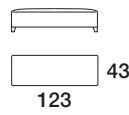

Extras / Optional Extras: C. +8€ / D. +30€

Art. 1489 Hocker 123x43 Stoffbedarf / Fabric required
Pouf 123x43 h.140 cm: 1,80 m
123 X 43 X h. 33 cm

	STOFF / FABRIC		LEDER / LEATHER	
	KOMPLETT COMPLETE	NUR BEZUG ONLY COVER	KOMPLETT COMPLETE	NUR BEZUG ONLY COVER
BASIC	452	224	-	-
PRESTIGE	523	290	-	-
ELITE	624	369	-	-
Fremdstoff / Customer	430	213	-	-