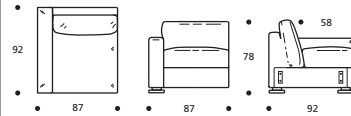

Art. 8843 87 X 92 X h. 78 cm