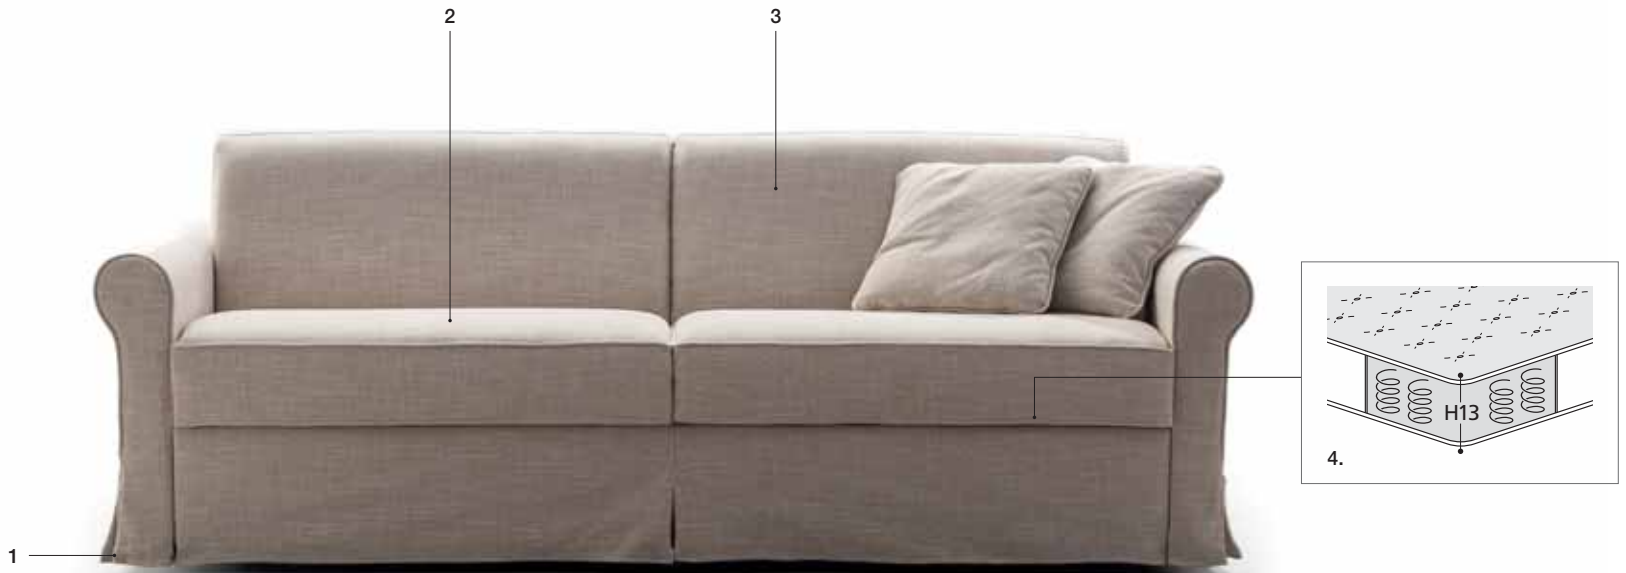

BETTSOFA / SOFA BED