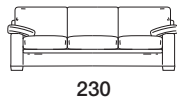

STOFF / FABRIC		LEDER / LEATHER	
	KOMPLETT COMPLETE	NUR BEZUG ONLY COVER	KOMPLETT COMPLETE	NUR BEZUG ONLY COVER
BASIC	2.721	1.251	-	-
PRESTIGE	3.264	1.691	-	-
ELITE	3.883	2.197	-	-
Fremdstoff / Customer	2.585	1.189	-	-

Extras / Optional Extras: A. +106€ / B. +156€ / C. +8€

Art. 1554 Hocker 58x58 Stoffbedarf / Fabric required
Pouf 58x58 h.140 cm: 2,20 m
58 X 58 X h. 42 cm