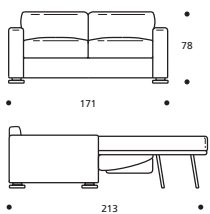

Art. 8832 171 x 92/213 x h. 78 cm