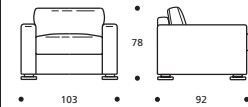

Art. 8839 103 X 92 X h. 78 cm