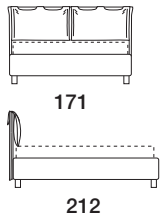

Extras / Optional Extras: A. +25% / B. +10% / F. +5%

Art. 7895

Doppelbett / *King size bed* Stoffbedarf / *Fabric required*
171 x 212 x h. 102 cm h.140 cm: 8,50 m
Innenmaß: ca. 160x200 cm
Recommended mattress 160x200 cm