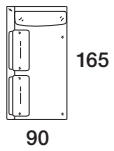

Art. 8878

Schlusseelement 165 li./re. mit 2 Rückenkissen mit Rolle 60x45
Corner end 165 r/l n2 cushions with roll 60x45
90 X 165 X h. 78 cm

Stoffbedarf / Fabric required
h.140 cm: 9,50 m

	STOFF / FABRIC		LEDER / LEATHER	
	KOMPLETT COMPLETE	NUR BEZUG ONLY COVER	KOMPLETT COMPLETE	NUR BEZUG ONLY COVER
BASIC	2.210	754	4.521	2.183
PRESTIGE	2.566	1.026	4.770	2.670
ELITE	2.975	1.385	-	-
Fremdstoff / Customer	2.098	717	-	-

Extras / Optional Extras: B. +48€

Art. 8879

Schlusseelement 205 li./re. mit 2 Rückenkissen mit Rolle 60x45
Corner end 205 r/l n2 cushions with roll 60x45
90 X 205 X h. 78 cm

Stoffbedarf / Fabric required
h.140 cm: 10,70 m