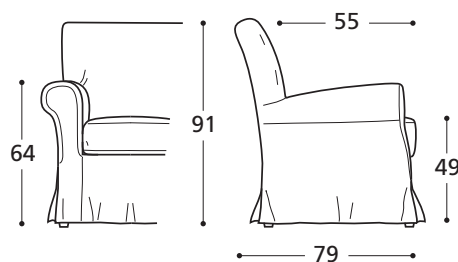

STANDARDVERSION / STANDARD VERSION:

1. Holzfuß. 2. Sitzkissen in "POLIDAC".
  1. Foot in wood. 2. Seat cushions in "POLIDAC".

ACHTUNG! Die Maßangaben aller Produkte sind unbedingt als circa-Maße anzusehen und können etwas variieren, da es sich um sagomatische Polstermöbel (-elemente) handelt.
ATTENTION! The dimensions are purely indicative as they refer to upholstered and shaped elements.

EXTRAS / OPTIONAL EXTRA:

- A. Sitzkissenset "POLIPIUMA"
  Seat cushions in "POLIPIUMA".
  B. Keder auch andersfarbig möglich
  Piped trim in a fabric different to the cover.
  C. Fertigung in zwei-/mehrfarbiger Ausführung
  Two-tone cover.