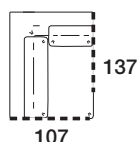

STANDARDVERSION / STANDARD VERSION:

Verchromter Metallfuß in Schienenform. Sitzkissen in "POLIDAC". Rückenkissen in "POLIDAC".
Bridge foot in chrome metal. Seat cushions in "POLIDAC". Back cushions in "POLIDAC".

Art. 1795 Eckelement 107x137 li./re. mit Rückenkissen
End / corner 107x137 r/l with back cushion
107 X 137 X h. 84 cm Stoffbedarf / Fabric required
h.140 cm: 8,90 m