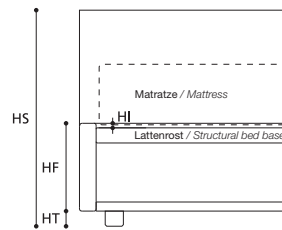

TABELLE HÖHENMAßE / TABLE HEIGHTS	
HT	cm. 5
HF	cm. 29
HI	cm. 1,5
HS	cm. 98

EXTRAS / OPTIONAL EXTRA

ACHTUNG! Die angegebenen Höhenmaße beziehen sich auf die Standardversion mit 5-cm-hohem Fuß.
ATTENTION! The heights shown above refer to the standard foot version H. 5 cm.

JEFF Serie 3

STANDARDVERSION / STANDARD VERSION:

1. Orthopädischer Lattenrost. 2. Kopfteil und Rahmen sind mit "POLIDAC" gepolstert.
3. Standardfuß wengéhéfarben, 10 cm hoch.
1. Orthopaedic slatted wood bed base. 2. Headboard and perimeter strip padded with "POLIDAC". 3. Wenge-stained wooden foot, h. cm.10.

EXTRAS / OPTIONAL EXTRA:

- A. Bett in Sondermaß / Tailor-made bed.
- B. Art. 7896/7895/7894
  Bett mit geteiltem Lattenrost / Bed with divided bed base.
- F. Die Kopfteilekissen auch andersfarbig möglich.
  Headboard cushions in fabric of a different colour from the lining.