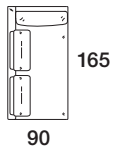

Extras / Optional Extras: A. +8€

Art. 7058

Schlusseelement 165 li./re.
mit 2 Rückenkissen mit Rolle 60x45
Corner end 165 r/l n2 cushions with roll 60x45
90 X 165 X h. 80 cm

Stoffbedarf / Fabric required
h.140 cm: 9,50 m