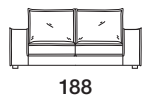

STANDARDVERSION / STANDARD VERSION:

Nicht sichtbarer Fuss aus schwarzem ABS, 4 cm hoch. Sitzkissen in "POLIDAC". Rückenkissen in "MOLLA PIUMA".
Invisible foot in black ABS h. 4 cm. Seat cushions in "POLIDAC". Back cushions in "MOLLA PIUMA".

EXTRAS / OPTIONAL EXTRA:

A. Sitzkissenset "HÄRTER" / Seat cushions in "HIGH DENSITY".

B. Fuß aus verchromtem Metall, 10 cm hoch

ACHTUNG: Bei Wahl dieses Fußes verändern sich die Gesamthöhen wie u.a. auch die Sitzhöhe um 6 cm!
Chrome-plated metal foot h. cm. 10

ATTENTION: with the use of this foot you change the heights, including the seat, of 6 cm.

Art. 1885 2-Sitzer 188 Sofa 188 2Seater 188 X 92 X h. 84 cm Stoffbedarf / Fabric required h.140 cm: 10,00 m

	STOFF / FABRIC		LEDER / LEATHER	
	KOMPLETT COMPLETE	NUR BEZUG ONLY COVER	KOMPLETT COMPLETE	NUR BEZUG ONLY COVER
BASIC	2.311	954	-	-
PRESTIGE	2.716	1.164	-	-
ELITE	3.270	1.394	-	-
Fremdstoff / Customer	2.196	907	-	-

Extras / Optional Extras: A. +135€ / B. +165€

Art. 1886 3-Sitzer, klein 208 Sofa 208 3Seater compact 208 X 92 X h. 84 cm Stoffbedarf / Fabric required h.140 cm: 10,70 m