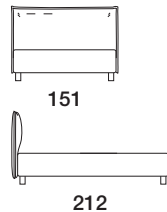

STOFF / FABRIC		LEDER / LEATHER	
	KOMPLETT COMPLETE	NUR BEZUG ONLY COVER	KOMPLETT COMPLETE	NUR BEZUG ONLY COVER
BASIC	1.474	539	3.025	1.625
PRESTIGE	1.670	741	3.406	2.006
ELITE	1.991	986	-	-
Fremdstoff / <i>Customer</i>	1.397	512	-	-

Extras / *Optional Extras:* A. +25% / B. +10%

Art. 7947

Französisches Bett / *Small double size bed* Stoffbedarf / *Fabric required*
131 x 212 x h. 104 cm h.140 cm: 5,80 m
Innenmaß: ca. 120x200 cm
Recommended mattress 120x200 cm