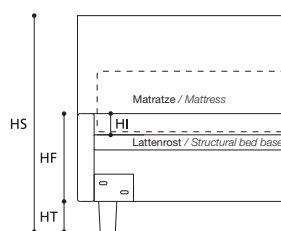

TABELLE HÖHENMAßE / TABLE HEIGHTS	
HT	cm. 10
HF	cm. 29
HI	cm. 7
HS	cm. 115

ACHTUNG! Die angegebenen Höhenmaße beziehen sich auf die Standardversion mit 10-cm-hohem Fuß.
ATTENTION! The heights shown above refer to the standard foot version H. 10 cm.