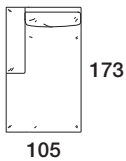

STOFF / FABRIC		LEDER / LEATHER	
	KOMPLETT COMPLETE	NUR BEZUG ONLY COVER	KOMPLETT COMPLETE	NUR BEZUG ONLY COVER
BASIC	2.227	720	4.664	2.548
PRESTIGE	2.503	981	5.235	3.119
ELITE	2.998	1.364	-	-
Fremdstoff / Customer	2.116	684	-	-

Extras / Optional Extras: A. +60€ / B. +163€ / C. +8€ / D. +5%

Art. 9626

Schlusseckelement 204 li./re. Stoffbedarf / Fabric required
Corner end 204 r/l
91 X 204 X h. 78 cm