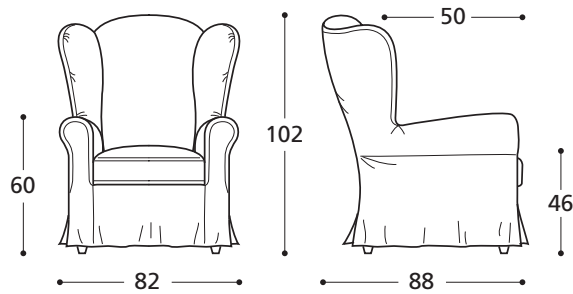

STANDARDVERSION / STANDARD VERSION:

1. Holzfuß. 2. Sitzkissen in "POLIDAC".
  1. Foot in wood. 2. Seat cushion in "POLIDAC".

ACHTUNG! Die Maßangaben aller Produkte sind unbedingt als circa-Maße anzusehen und können etwas variieren, da es sich um sagomatische Polstermöbel (-elemente) handelt.
ATTENTION! The dimensions are purely indicative as they refer to upholstered and shaped elements.

EXTRAS / OPTIONAL EXTRA:

- A. Sitzkissenset "POLIPIUMA"
  Seat cushions in "POLIPIUMA".
- B. Keder auch andersfarbig möglich
  Piped trim in a fabric different to the cover.
- C. Fertigung in zwei-/mehrfarbiger Ausführung
  Two-tone cover.