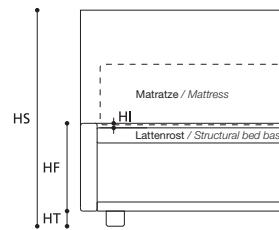

TABELLE HÖHENMAßE / TABLE HEIGHTS

HT	cm. 5
HF	cm. 29
HI	cm. 1,5
HS	cm. 100

EXTRAS / OPTIONAL EXTRA

ACHTUNG! Die angegebenen Höhenmaße beziehen sich auf die Standardversion mit 5-cm-hohem Fuß.
ATTENTION! The heights shown above refer to the standard foot version H. 5 cm.

Die angegebenen Höhenmaße variieren mit der unterschiedlichen Höhe des Fußes (siehe auch Tabelle).
Bed heights vary according to foot height (see table).

STEVE Serie 3

STANDARDVERSION / STANDARD VERSION:

1. Orthopädischer Lattenrost. 2. Kopfteil und Rahmen sind mit "POLIDAC" gepolstert.
  3. Standardfuß wengéhéfarben, 10 cm hoch.
1. Orthopaedic slatted wood bed base. 2. Headboard and perimeter strip padded with "POLIDAC". 3. Wenge-stained wooden foot, h. cm. 10.

EXTRAS / OPTIONAL EXTRA:

- A. Bett in Sondermaß / Tailor-made bed.
- B. Art. 7944/7943/7942
  Bett mit geteiltem Lattenrost / Bed with divided bed base.