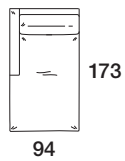

STANDARDVERSION / STANDARD VERSION:

Verchromter Metallfuß. Sitzkissen in "POLIPIUMA SLIM". Rückenkissen in "MOLLA PIUMA".
Chrome-plated metal foot. Seat cushions in "POLIPIUMA SLIM". Back cushions in "MOLLA PIUMA".

EXTRAS / OPTIONAL EXTRA:

A. Metallfuß in "silver", "iron" oder "carbon" lackiert.
Foot painted silver, iron, carbon.

Art. 2113 Schlusseckelement 173 li./re. Stoffbedarf / Fabric required
End with arm 173 r/l h.140 cm: 6,90 m
94 X 173 X h. 88 cm

	STOFF / FABRIC		LEDER / LEATHER	
	KOMPLETT COMPLETE	NUR BEZUG ONLY COVER	KOMPLETT COMPLETE	NUR BEZUG ONLY COVER
BASIC	2.118	868	4.357	2.215
PRESTIGE	2.513	1.130	4.905	2.713
ELITE	2.970	1.368	-	-
Fremdstoff / Customer	2.013	825	-	-

Extras / Optional Extras: **A. +8€**

Art. 2115 Schlusseckelement 133 li./re. Stoffbedarf / Fabric required
End with arm 133 r/l h.140 cm: 7,80 m
107 X 133 X h. 88 cm