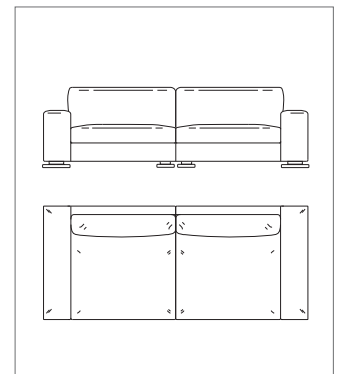

KOMBINATIONSELEMENTE
SUSPENDED ELEMENTS

ELEMENTE / SCHLUSSELEMENTE
ELEMENT / END ELEMENT

- Die Kombinationselemente (gekennzeichnet durch die gestrichelte Linie) werden miteinander durch einen nicht sichtbaren Schienenfuß verbunden.
- Sie können nicht mit Elementen und Schlusselementen kombiniert werden.
- Suspended elements (identified with a dotted line) are joined with a concealed coupling foot that screws on.
- They cannot be joined to elements / end elements.

- Die Elemente und Schlusselemente werden aneinandergestellt und durch einen Haken miteinander verbunden.
- Sie können nicht mit Kombinationselementen zusammengesetzt werden.
- Elements/ end elements can be combined and joined with a male/female quick release system.
- They cannot be joined to suspended elements.

EXTRAS / OPTIONAL EXTRA:

- A. Sitzkissenset "HÄRTER"
  Seat cushions in "HIGH DENSITY".
- B. 5-cm-flacher Holzfuß, wenghéfarben
  Low foot in wenge stained wood h. cm. 5.
- C. Nicht sichtbarer Holzfuß, 5 cm flach, wenghéfarben
  Invisible foot in wenge stained wood h. cm. 5.

- D. 10-cm-hoher verchromter Metallfuß in Schienenform. **ACHTUNG:** Bei Wahl dieses Fußes verändern sich die Gesamthöhen wie u.a. auch die Sitzhöhe um 5 cm!
  High bridge foot in chrome metal h. cm.10. **ATTENTION:** with the use of this foot you change the heights, including the seat, of 5 cm.
- E. 9-cm-hoher Holzfuß, wenghéfarben. **ACHTUNG:** Bei Wahl dieses Fußes verändern sich die Gesamthöhen wie u.a. auch die Sitzhöhe um 4 cm!
  High foot in wenge stained wood h. cm. 9. **ATTENTION:** with the use of this foot you change the heights, including the seat, of 4 cm.