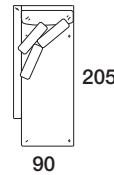

STOFF / FABRIC		LEDER / LEATHER	
	KOMPLETT COMPLETE	NUR BEZUG ONLY COVER	KOMPLETT COMPLETE	NUR BEZUG ONLY COVER
BASIC	2.339	822	4.781	2.558
PRESTIGE	2.633	1.093	5.383	3.160
ELITE	3.118	1.490	-	-
Fremdstoff / Customer	2.223	781	-	-

Extras / Optional Extras: **A. +8€**