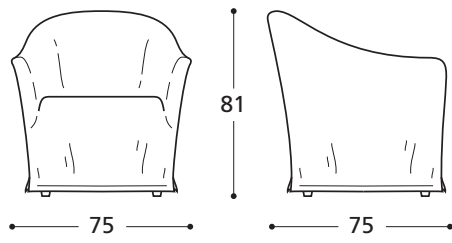

STANDARDVERSION / STANDARD VERSION:

1. Holzfuß, wenghéfarben.
1. Foot in wenge stained wood.

ACHTUNG! Die Maßangaben aller Produkte sind unbedingt als circa-Maße anzusehen und können etwas variieren, da es sich um sagomatische Polstermöbel (-elemente) handelt.
ATTENTION! The dimensions are purely indicative as they refer to upholstered and shaped elements.

STANDARDFUSS / STANDARD FOOT
Holzfuß, wenghéfarben.
Foot in wenge stained wood.