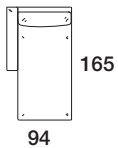

STOFF / FABRIC		LEDER / LEATHER	
	KOMPLETT COMPLETE	NUR BEZUG ONLY COVER	KOMPLETT COMPLETE	NUR BEZUG ONLY COVER
BASIC	1.813	584	3.551	1.552
PRESTIGE	1.977	756	3.747	2.024
ELITE	2.337	1.021	-	-
Fremdstoff / Customer	1.723	555	-	-

Extras / Optional Extras: B. +48€

Art. 8877

Hockerelement 90 mit Armlehne und Kissen mit Rolle 60x45
El. 90 pouf with medium arm 1 cushion with roll 60x45
83 X 90 X h. 78 cm

Stoffbedarf / Fabric required
h.140 cm: 5,90 m