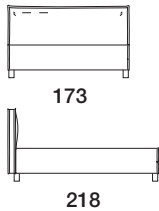

Extras / *Optional Extras:* A. +25% / B. +10%

Art. 7823

Doppelbett / *King size bed* Stoffbedarf / *Fabric required*
 173 x 218 x h. 104 cm h.140 cm: 7,60 m
 Innenmaß: ca. 160x200 cm
 Recommended mattress 160x200 cm