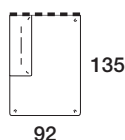

STOFF / FABRIC		LEDER / LEATHER	
	KOMPLETT COMPLETE	NUR BEZUG ONLY COVER	KOMPLETT COMPLETE	NUR BEZUG ONLY COVER
BASIC	1.634	507	3.398	1.845
PRESTIGE	1.856	725	3.813	2.260
ELITE	2.193	998	-	-
Fremdstoff / Customer	1.553	482	-	-

Extras / Optional Extras: A. +32€

Art. 1756 Hocker 92x92 Stoffbedarf / Fabric required
Pouf 92x92 h.140 cm: 4,00 m
92 X 92 X h. 40 cm