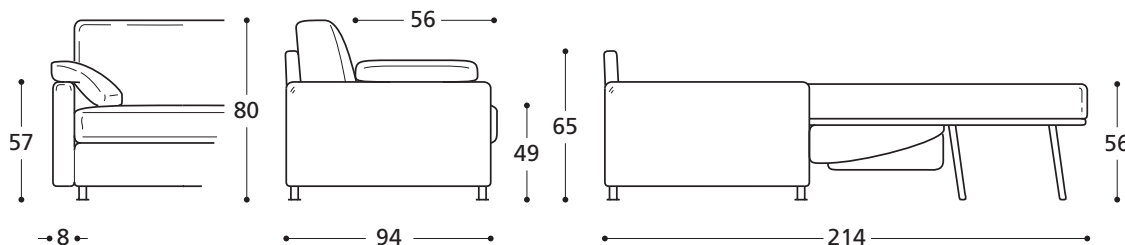

STANDARDVERSION / STANDARD VERSION:

1. Holzfuß, wenghéfarben. 2. Sitzkissen in "POLIDAC". 3. Rückenkissen in "POLIDAC". 4. Armlehnenkissen in "MOLLA PIUMA". 5. Federkernmatratze H.13 cm.
  1. Foot in wenge stained wood. 2. Seat cushions in "POLIDAC". 3. Back cushions in "POLIDAC". 4. Arm cushions in "MOLLA PIUMA". 5. Spring mattress H.13 cm.