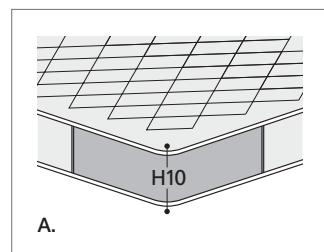

STANDARDFUSS / STANDARD FOOT

Poliertes Aluminium Metallfuß
Polished aluminium foot.

Federkernmatratze H.13 cm.
Spring mattress H.13 cm.

EXTRAS / OPTIONAL EXTRA:

- A. "COMFORT"-Matratze, 10 cm hoch / *COMFORT mattress height in cm 10.*