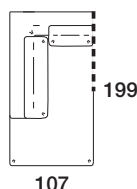

STOFF / FABRIC		LEDER / LEATHER	
	KOMPLETT COMPLETE	NUR BEZUG ONLY COVER	KOMPLETT COMPLETE	NUR BEZUG ONLY COVER
BASIC	2.228	728	4.537	2.420
PRESTIGE	2.556	994	5.108	2.991
ELITE	3.039	1.257	-	-
Fremdstoff / Customer	2.117	692	-	-

Art. 1796 Schlusseckelement 199 li./re. mit Rückenkissen
Corner end 199 r/l with back cushion
107 X 199 X h. 84 cm Stoffbedarf / Fabric required
h.140 cm: 11,40 m