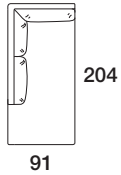

EXTRAS / OPTIONAL EXTRA:

- A. Sitzkissen "HÄRTER" / Seat cushions in "HIGH DENSITY".
- B. 5-cm-flacher Holzfuß, wenghéfarben / Low foot in wenge stained wood h. cm. 5.
- C. Nicht sichtbarer Holzfuß, 5 cm flach, wenghéfarben / Invisible foot in wenge stained wood h. cm. 5.
- D. 10-cm-hoher verchromter Metallfuß in Schienenform. **ACHTUNG:** Bei Wahl dieses Fußes verändern sich die Gesamthöhen wie u.a. auch die Sitzhöhe um 5 cm!
  High bridge foot in chrome metal h. cm. 10. **ATTENTION:** with the use of this foot you change the heights, including the seat, of 5 cm.
- E. 9-cm-hoher Holzfuß, wenghéfarben. **ACHTUNG:** Bei Wahl dieses Fußes verändern sich die Gesamthöhen wie u.a. auch die Sitzhöhe um 4 cm!
  High foot in wenge stained wood h. cm. 9. **ATTENTION:** with the use of this foot you change the heights, including the seat, of 4 cm.

Art. 0068 Sessel 79 Stoffbedarf / Fabric required
Small armchair 79 h.140 cm: 4,50 m
79 X 82 X h. 76 cm

	STOFF / FABRIC		LEDER / LEATHER	
	KOMPLETT COMPLETE	NUR BEZUG ONLY COVER	KOMPLETT COMPLETE	NUR BEZUG ONLY COVER
BASIC	1.158	438	2.414	1.317
PRESTIGE	1.308	572	2.719	1.622
ELITE	1.560	731	-	-
Fremdstoff / Customer	1.097	417	-	-

Extras / Optional Extras: A. +54€ / B. +8€ / C. +8€ / D. +72€ / E. +8€

Art. 1523 Schlusseckelement 204 li./re. Stoffbedarf / Fabric required
Corner end 204 r/l h.140 cm: 12,10 m
91 X 204 X h. 76 cm

	STOFF / FABRIC		LEDER / LEATHER	
	KOMPLETT COMPLETE	NUR BEZUG ONLY COVER	KOMPLETT COMPLETE	NUR BEZUG ONLY COVER
BASIC	2.394	1.018	5.096	2.821
PRESTIGE	2.762	1.314	5.738	3.463
ELITE	3.449	1.665	-	-
Fremdstoff / Customer	2.275	968	-	-

Extras / Optional Extras: A. +199€ / B. +8€ / C. +8€ / D. +72€ / E. +8€

Art. 1616 Eckelement 91x120 Stoffbedarf / Fabric required
Corner 91x120 h.140 cm: 8,20 m
91 X 120 X h. 76 cm