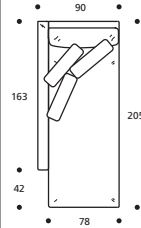

Extras / Optional Extras: B. +96€

EGO schmale Armlehne programm / slim arm program

Art. 8873 92 X 92 X h. 78 cm

Art. 8866 90 X 165 X h. 78 cm

Art. 8867 90 X 165 X h. 78 cm

Art. 8878 90 X 165 X h. 78 cm

Art. 8869 90 X 205 X h. 78 cm