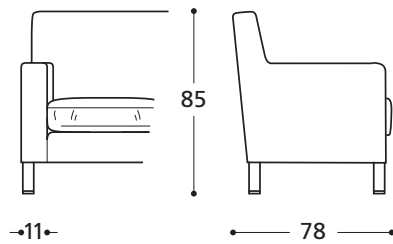

ACHTUNG! Die Maßangaben aller Produkte sind unbedingt als circa-Maße anzusehen und können etwas variieren, da es sich um sagomatische Polstermöbel (-elemente) handelt.
ATTENTION! The dimensions are purely indicative as they refer to upholstered and shaped elements.

STANDARDFUSS / STANDARD FOOT
Fuß aus poliertem Metall.
Polished metal foot.

EXTRAS / OPTIONAL EXTRA:

- A. Sitzkissenset "HÄRTER" / Seat cushions in "HIGH DENSITY".
  B. Holzfuß, wenghéfarben, kirschfarben oder Buche naturfarben.
  Foot in wenge stained wood, in cherry stained wood, in beech stained wood.