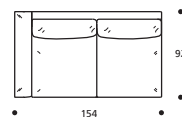

Art. 9049 154 X 92 X h. 80 cm