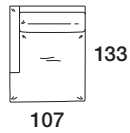

STANDARDVERSION / STANDARD VERSION:

Verchromter Metallfuß. Sitzkissen in "POLIPIUMA SLIM". Rückenkissen in "MOLLA PIUMA".
Chrome-plated metal foot. Seat cushions in "POLIPIUMA SLIM". Back cushions in "MOLLA PIUMA".

EXTRAS / OPTIONAL EXTRA:

A. Metallfuß in "silver", "iron" oder "carbon" lackiert.
Foot painted silver, iron, carbon.

Art. 2113 Schlusseckelement 173 li./re. Stoffbedarf / Fabric required
End with arm 173 r/l h.140 cm: 6,90 m
94 X 173 X h. 88 cm

	STOFF / FABRIC		LEDER / LEATHER	
	KOMPLETT COMPLETE	NUR BEZUG ONLY COVER	KOMPLETT COMPLETE	NUR BEZUG ONLY COVER
BASIC	2.118	868	4.357	2.215
PRESTIGE	2.513	1.130	4.905	2.713
ELITE	2.970	1.368	-	-
Fremdstoff / Customer	2.013	825	-	-

Extras / Optional Extras: **A. +8€**

Art. 2115 Schlusseckelement 133 li./re. Stoffbedarf / Fabric required
End with arm 133 r/l h.140 cm: 7,80 m
107 X 133 X h. 88 cm

	STOFF / FABRIC		LEDER / LEATHER	
	KOMPLETT COMPLETE	NUR BEZUG ONLY COVER	KOMPLETT COMPLETE	NUR BEZUG ONLY COVER
BASIC	1.969	806	4.144	2.152
PRESTIGE	2.337	1.047	4.665	2.624
ELITE	2.804	1.388	-	-
Fremdstoff / Customer	1.871	767	-	-

Extras / Optional Extras: **A. +8€**

Art. 2114 Schlusseckelement 204 li./re. Stoffbedarf / Fabric required
Corner end 204 r/l h.140 cm: 11,90 m
92 X 204 X h. 88 cm

	STOFF / FABRIC		LEDER / LEATHER	
	KOMPLETT COMPLETE	NUR BEZUG ONLY COVER	KOMPLETT COMPLETE	NUR BEZUG ONLY COVER
BASIC	2.381	977	4.941	2.534
PRESTIGE	2.808	1.263	5.564	3.099
ELITE	3.367	1.650	-	-
Fremdstoff / Customer	2.262	928	-	-

Extras / Optional Extras: **A. +8€**

Art. 2112 Eckelement 92x92 Stoffbedarf / Fabric required
Corner 92x92 h.140 cm: 7,40 m
92 X 92 X h. 88 cm