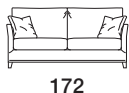

STOFF / FABRIC		LEDER / LEATHER	
	KOMPLETT COMPLETE	NUR BEZUG ONLY COVER	KOMPLETT COMPLETE	NUR BEZUG ONLY COVER
BASIC	2.178	940	-	-
PRESTIGE	2.594	1.299	-	-
ELITE	3.083	1.478	-	-
Fremdstoff / Customer	2.070	893	-	-

Extras / Optional Extras: A. +78€ / B. +110€ / C. +8€ / D. +30€

Art. 1483 3-Sitzer 192 Stoffbedarf / Fabric required
Sofa 192 3Seater h.140 cm: 13,00 m
192 X 92 X h. 84 cm