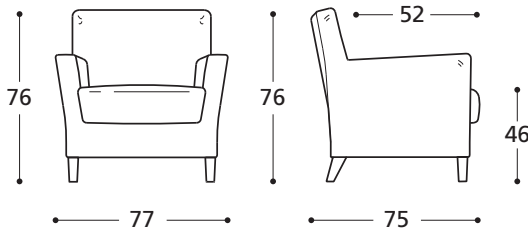

STANDARDVERSION / STANDARD VERSION:

1. Holzfuß, wenghéfarben / Foot in wenge stained wood.
2. Sitzkissen in "POLIDAC" / Seat cushion in "POLIDAC".

ACHTUNG! Die Maßangaben aller Produkte sind unbedingt als circa-Maße anzusehen und können etwas variieren, da es sich um sagomatische Polstermöbel (-elemente) handelt.
ATTENTION! The dimensions are purely indicative as they refer to upholstered and shaped elements.

STANDARDFUSS / STANDARD FOOT
Holzfuß, wenghéfarben.
Foot in wenge stained wood.