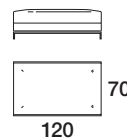

Art. 1657

Hocker 120x70
Pouf 120x70
120 X 70 X h. 40 cm

Stoffbedarf / Fabric required
h.140 cm: 4,60 m

	STOFF / FABRIC		LEDER / LEATHER	
	KOMPLETT COMPLETE	NUR BEZUG ONLY COVER	KOMPLETT COMPLETE	NUR BEZUG ONLY COVER
BASIC	1.070	354	2.176	1.159
PRESTIGE	1.222	478	2.450	1.433
ELITE	1.458	632	-	-
Fremdstoff / Customer	1.017	337	-	-

Art. 1673

Schlüsselement mit Armlehne 173 li./re.
End piece with arm 173 r/l
105 x 173 x h. 71 cm

Stoffbedarf / Fabric required
h.140 cm: 8,00 m