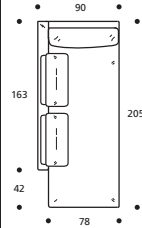

Extras / Optional Extras: B. +96€

EGO schmale Armlehne programm / slim arm program

Art. 8873 92 X 92 X h. 78 cm

Art. 8866 90 X 165 X h. 78 cm

Art. 8867 90 X 165 X h. 78 cm

Art. 8878 90 X 165 X h. 78 cm

Art. 8869 90 X 205 X h. 78 cm