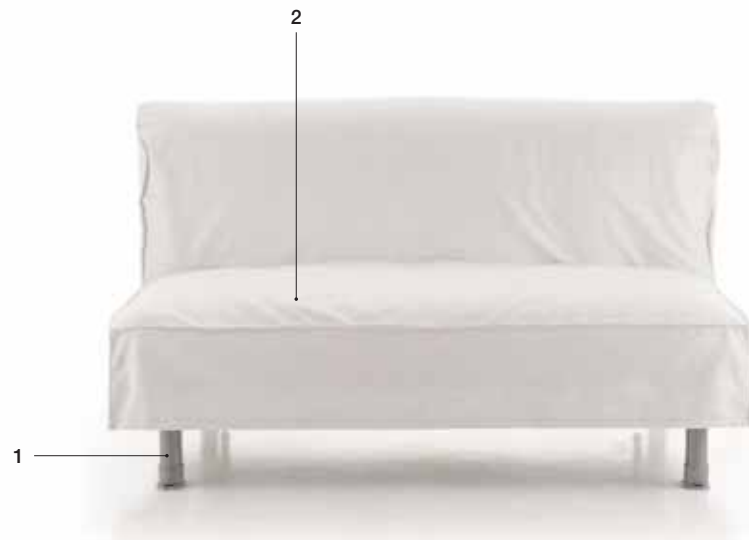

BETTSOFA / SOFA BED

STANDARDVERSION / STANDARD VERSION:

1. Aluminiumfarbener Metallfuß. 2. Sitz und Rücken auf Matratze aus Polyurethan und antiallergischer Wattierung 10 cm hoch.
1. Metal foot painted aluminum. 2. Seat and back cushion: mattress in polyurethane and hypoallergenic wadding H. 10 cm.