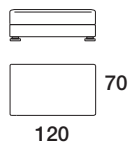

Füllung / Padding: "POLIDAC"

Art. 1532 Hocker 120x70 mit Sitzkissen
Pouf 120x70 with cushion
120 X 70 X h. 40/42 cm

Stoffbedarf / Fabric required
h.140 cm: 4,80 m

	STOFF / FABRIC		LEDER / LEATHER	
	KOMPLETT COMPLETE	NUR BEZUG ONLY COVER	KOMPLETT COMPLETE	NUR BEZUG ONLY COVER
BASIC	982	363	2.089	1.156
PRESTIGE	1.131	488	2.351	1.418
ELITE	1.418	653	-	-
Fremdstoff / Customer	933	345	-	-