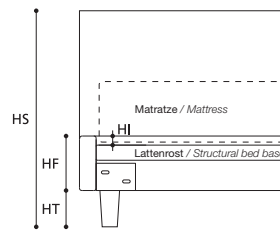

TABELLE HÖHENMAßE / TABLE HEIGHTS

HT	cm. 12
HF	cm. 19
HI	cm. 3
HS	cm. 104

EXTRAS / OPTIONAL EXTRA

ACHTUNG! Die angegebenen Höhenmaße beziehen sich auf die Standardversion mit 12-cm-hohem Fuß.
ATTENTION! The heights shown above refer to the standard foot version H. 12 cm.

CHARLIE Cargo

STANDARDVERSION / STANDARD VERSION:

1. Orthopädischer Lattenrost. 2. Kopfteil und Rahmen sind mit "POLIDAC" gepolstert.
  3. Standardfuß aus schwarzem ABS, 5 cm hoch.
1. Orthopaedic slatted wood bed base. 2. Headboard and perimeter strip padded with "POLIDAC". 3. Standard height of black ABS feet 5 cm.

EXTRAS / OPTIONAL EXTRA:

- E. Holzfuß, 7 cm hoch, kirschfarben, wengéhérfarben, Buche natur, roh.
  Foot in cherry stained wood, in wenge, in beech, raw wood h. cm. 7.

Bett in Sondermaß nicht möglich / Tailor-made not available.