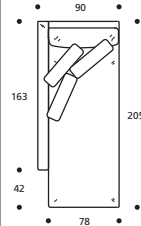

Extras / Optional Extras: B. +96€

EGO mittlere Armlehne programm / medium arm program

Art. 8873 92 X 92 X h. 78 cm

Art. 8874 94 X 165 X h. 78 cm

Art. 8867 90 X 165 X h. 78 cm

Art. 8878 90 X 165 X h. 78 cm

Art. 8869 90 X 205 X h. 78 cm