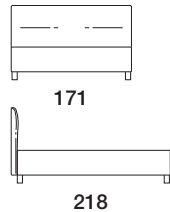

Extras / *Optional Extras:* A. +25% / B. +10%

Art. 7853

Doppelbett / King size bed Stoffbedarf / *Fabric required*
 171 x 218 x h. 105 cm h.140 cm: 7,60 m
Innenmaß: ca. 160x200 cm
Recommended mattress 160x200 cm