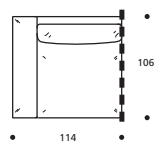

LARA 106 niedrige Armlehne programm / low arm program

Art. 1810 104 x 106 x h. 76 cm

Art. 1816 104 x 106 x h. 76 cm

Art. 1830 80 X 106 X h. 76 cm

Art. 1811 114 x 106 x h. 76 cm

Art. 1817 114 x 106 x h. 76 cm