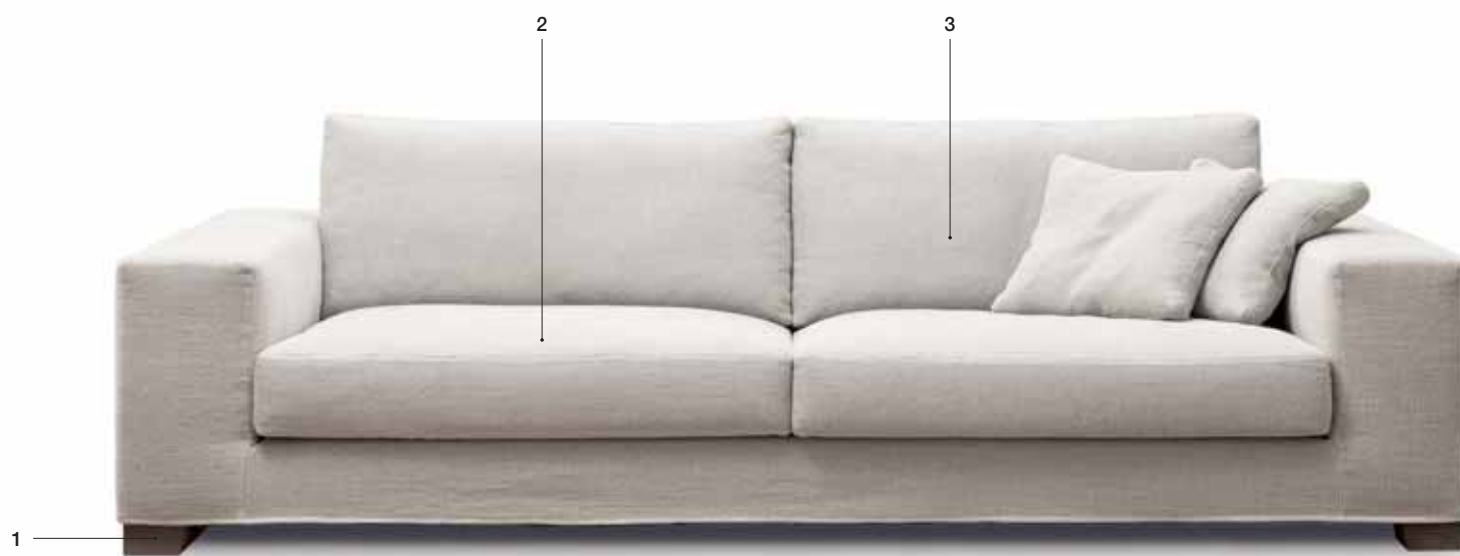

STANDARDVERSION / STANDARD VERSION:

1. Fuß in mokkafarbener Buche. 2. Sitzkissen in "POLIDAC". 3. Rückenkissen in "MOLLA PIUMA".
  1. Natural beech foot moka stained. 2. Seat cushions in "POLIDAC". 3. Back cushions in "MOLLA PIUMA".

ACHTUNG! Die Maßangaben aller Produkte sind unbedingt als circa-Maße anzusehen und können etwas variieren, da es sich um sagomatische Polstermöbel (-elemente) handelt.
ATTENTION! The dimensions are purely indicative as they refer to upholstered and shaped elements.

STANDARDFUSS / STANDARD FOOT

Fuß in mokkafarbener Buche.
Natural beech foot moka stained.

EXTRAS / OPTIONAL EXTRA:

- A. Rückenkissen "POLIDAC" / Back cushions in "POLIDAC".
- B. Sitzkissen "POLIPIUMA" / Seat cushions in "POLIPIUMA".
- C. Fuß in aufgehellter Buche / Natural beech foot white stained.
- D. Fertigung in zwei-/mehrfarbiger Ausführung / Two-tone cover.