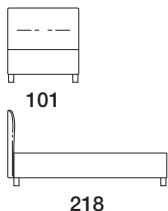

STOFF / FABRIC		LEDER / LEATHER	
	KOMPLETT COMPLETE	NUR BEZUG ONLY COVER	KOMPLETT COMPLETE	NUR BEZUG ONLY COVER
BASIC	1.213	477	2.505	1.284
PRESTIGE	1.375	640	2.820	1.585
ELITE	1.643	852	-	-
Fremdstoff / <i>Customer</i>	1.152	453	-	-

Extras / *Optional Extras:* A. +25%

CLOUD Serie 7

EXTRAS / OPTIONAL EXTRA:

- A. Bett in Sondermaß / *Tailor-made bed.*
- B. Bett mit geteiltem Lattenrost / *Bed with divided bed base.*

Art. 7854

Doppelbett, groß / Superking size bed Stoffbedarf / *Fabric required*
191 x 218 x h. 105 cm h.140 cm: 8,10 m
Innenmaß: ca. 180x200 cm
Recommended mattress 180x200 cm