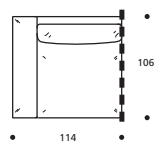

Füllung / Padding: "PIUMA"

LARA 106 hohe Armlehne programm / high arm program

Art. 1856 104 x 106 x h. 76 cm

Art. 1850 104 x 106 x h. 76 cm

Art. 1830 80 X 106 X h. 76 cm

Art. 1857 114 x 106 x h. 76 cm

Art. 1851 114 x 106 x h. 76 cm