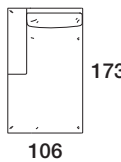

STOFF / FABRIC		LEDER / LEATHER	
	KOMPLETT COMPLETE	NUR BEZUG ONLY COVER	KOMPLETT COMPLETE	NUR BEZUG ONLY COVER
BASIC	2.139	920	4.484	2.451
PRESTIGE	2.430	1.071	5.049	3.016
ELITE	2.893	1.489	-	-
Fremdstoff / Customer	2.033	874	-	-

Extras / Optional Extras: A. +195€ / B. +8€ / C. +8€ / D. +80€ / E. +8€

Art. 1849 Hocker 91x51 mit Sitzkissen Stoffbedarf / Fabric required
Pouf 91x51 with cushion h.140 cm: 3,10 m
91 X 51 X h. 40/42 cm