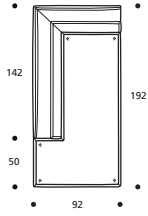

PARK programm / program

Art. 2095 192 X 92 X h. 66 cm