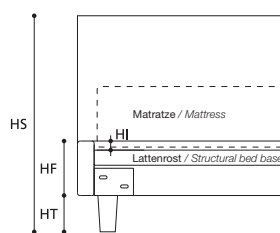

EXTRAS / OPTIONAL EXTRA:

- A. Bett in Sondermaß / Tailor-made bed.
- B. Art. 7836/7835/7834
  Bett mit geteiltem Lattenrost / Bed with divided bed base.
- C. Bett mit Lattenrost für Matratze 190 cm / Bed with base for 190 cm. mattress.
- D. Fuß aus poliertem Metall, 13 cm hoch / Polished metal foot, h. cm. 13.

TABELLE HÖHENMAßE / TABLE HEIGHTS	
HT	cm. 12
HF	cm. 19
HI	cm. 3
HS	cm. 107

EXTRAS / OPTIONAL EXTRA

ACHTUNG! Die angegebenen Höhenmaße beziehen sich auf die Standardversion mit 12-cm-hohem Fuß.
ATTENTION! The heights shown above refer to the standard foot version H. 12 cm.

CLOUD Cargo

STANDARDVERSION / STANDARD VERSION:

1. Orthopädischer Lattenrost. 2. Kopfteil und Rahmen sind mit "POLIDAC" gepolstert.
3. Standardfuß aus schwarzem ABS, 5 cm hoch.
1. Orthopaedic slatted wood bed base. 2. Headboard and perimeter strip padded with "POLIDAC". 3. Standard height of black ABS feet 5 cm.

EXTRAS / OPTIONAL EXTRA:

- E. Holzfuß, 7 cm hoch, kirschfarben, wengéhéfarben, Buche natur, roh.
  Foot in cherry stained wood, in wenge, in beech, raw wood h. cm. 7.

Bett in Sondermaß nicht möglich / Tailor-made not available.