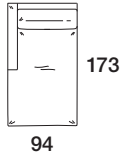

STANDARDVERSION / STANDARD VERSION:

Verchromter Metallfuß. Sitzkissen in "POLIPIUMA SLIM". Rückenkissen in "MOLLA PIUMA".
Chrome-plated metal foot. Seat cushions in "POLIPIUMA SLIM". Back cushions in "MOLLA PIUMA".

EXTRAS / OPTIONAL EXTRA:

- A. Metallfuß in "silver", "iron" oder "carbon" lackiert.
  Foot painted silver, iron, carbon.
- B. Autonome Einzelelemente mit 4 Füßen
  Stand-alone version with 4 feet.

Art. 2120 Sessel 77x78 Stoffbedarf / Fabric required
Small armchair 77x78 h.140 cm: 5,10 m
77 X 78 X h. 88 cm

	STOFF / FABRIC		LEDER / LEATHER	
	KOMPLETT COMPLETE	NUR BEZUG ONLY COVER	KOMPLETT COMPLETE	NUR BEZUG ONLY COVER
BASIC	1.107	453	2.312	1.192
PRESTIGE	1.315	591	2.603	1.456
ELITE	1.576	783	-	-
Fremdstoff / Customer	1.052	431	-	-

Extras / Optional Extras: **A. +8€**

Art. 2113 Schlusseckelement 173 li./re. Stoffbedarf / Fabric required
End with arm 173 r/l h.140 cm: 6,90 m
94 X 173 X h. 88 cm

	STOFF / FABRIC		LEDER / LEATHER	
	KOMPLETT COMPLETE	NUR BEZUG ONLY COVER	KOMPLETT COMPLETE	NUR BEZUG ONLY COVER
BASIC	2.118	868	4.357	2.215
PRESTIGE	2.513	1.130	4.905	2.713
ELITE	2.970	1.368	-	-
Fremdstoff / Customer	2.013	825	-	-

Extras / Optional Extras: **A. +8€**

Art. 2115 Schlusseckelement 133 li./re. Stoffbedarf / Fabric required
Corner end 133 r/l h.140 cm: 7,80 m
107 X 133 X h. 88 cm