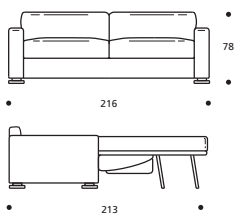

Art. 8834 216 x 92/213 x h. 78 cm