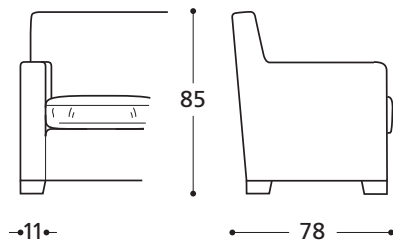

ACHTUNG! Die Maßangaben aller Produkte sind unbedingt als circa-Maße anzusehen und können etwas variieren, da es sich um sagomatische Polstermöbel (-elemente) handelt.
ATTENTION! The dimensions are purely indicative as they refer to upholstered and shaped elements.

STANDARDFUSS / STANDARD FOOT
Fuß in mokkafarbener Buche.
Natural beech foot moka stained.

EXTRAS / OPTIONAL EXTRA:

A. Sitzkissenset "HÄRTER" / Seat cushions in "HIGH DENSITY".
B. Fuß in aufgehellter Buche / Natural beech foot white stained.