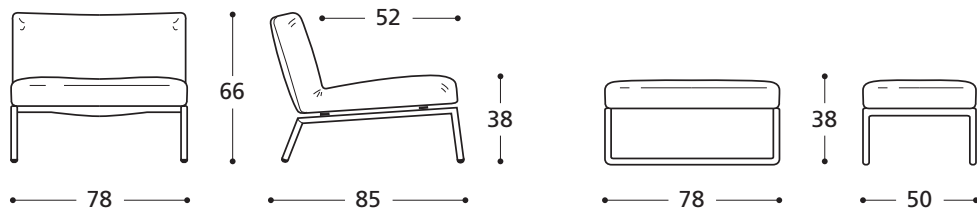

STANDARDVERSION / STANDARD VERSION:

1. Verchromter Metallfuß.
1. Chrome-plated metal foot.

ACHTUNG! Die Maßangaben aller Produkte sind unbedingt als circa-Maße anzusehen und können etwas variieren, da es sich um sagomatische Polstermöbel (-elemente) handelt.
ATTENTION! The dimensions are purely indicative as they refer to upholstered and shaped elements.

STANDARDFUSS / STANDARD FOOT
Verchromter Metallfuß.
Chrome-plated metal foot.

Art. 0067	Sessel 78 Armchair 78 78 x 85 x h. 66 cm	Stoffbedarf / Fabric required h.140 cm: 2,10 m			
		STOFF / FABRIC		LEDER / LEATHER	
		KOMPLETT COMPLETE	NUR BEZUG ONLY COVER	KOMPLETT COMPLETE	NUR BEZUG ONLY COVER
78		998	301	2.017	797
		1.105	381	2.206	998
		1.313	490	-	-
	Fremdstoff / Customer	949	372	-	-

Art. 0069	Hocker 78x50 Pouf 78x50 78 X 50 X h. 38 cm	Stoffbedarf / Fabric required h.140 cm: 1,00 m			
		STOFF / FABRIC		LEDER / LEATHER	
		KOMPLETT COMPLETE	NUR BEZUG ONLY COVER	KOMPLETT COMPLETE	NUR BEZUG ONLY COVER
50		721	203	1.434	563
78		784	247	1.568	695
		934	325	-	-
	Fremdstoff / Customer	685	273	-	-