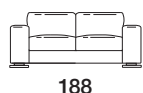

EXTRAS / OPTIONAL EXTRA:

- A. Sitzkissenset "HÄRTER" / Seat cushions in "HIGH DENSITY".
- B. 5-cm-flacher Holzfuß, wenghéfarben / Low foot in wenge stained wood h. cm. 5.
- C. Nicht sichtbarer Holzfuß, 5 cm flach, wenghéfarben / Invisible foot in wenge stained wood h. cm. 5.
- D. 10-cm-hoher verchromter Metallfuß in Schienenform. **ACHTUNG:** Bei Wahl dieses Fußes verändern sich die Gesamthöhen wie u.a. auch die Sitzhöhe um 5 cm!
  High bridge foot in chrome metal h. cm.10. **ATTENTION:** with the use of this foot you change the heights, including the seat, of 5 cm.
- E. 9-cm-hoher Holzfuß, wenghéfarben. **ACHTUNG:** Bei Wahl dieses Fußes verändern sich die Gesamthöhen wie u.a. auch die Sitzhöhe um 4 cm!
  High foot in wenge stained wood h. cm. 9. **ATTENTION:** with the use of this foot you change the heights, including the seat, of 4 cm.

Art. 1510 2-Sitzer 188 breite Armlehne Stoffbedarf / Fabric required
Sofa 188 2Seater wide arm h.140 cm: 10,60 m
188 X 91 X h. 76 cm

	STOFF / FABRIC		LEDER / LEATHER	
	KOMPLETT COMPLETE	NUR BEZUG ONLY COVER	KOMPLETT COMPLETE	NUR BEZUG ONLY COVER
BASIC	2.050	930	4.456	2.508
PRESTIGE	2.415	1.239	5.017	3.069
ELITE	2.970	1.515	-	-
Fremdstoff / Customer	1.948	884	-	-

Extras / Optional Extras: A. +137€ / B. +8€ / C. +8€ / D. +72€ / E. +8€

Art. 1511 3-Sitzer, klein 208 breite Armlehne Stoffbedarf / Fabric required
Sofa 208 3Seater compact wide arm h.140 cm: 11,20 m
208 X 91 X h. 76 cm