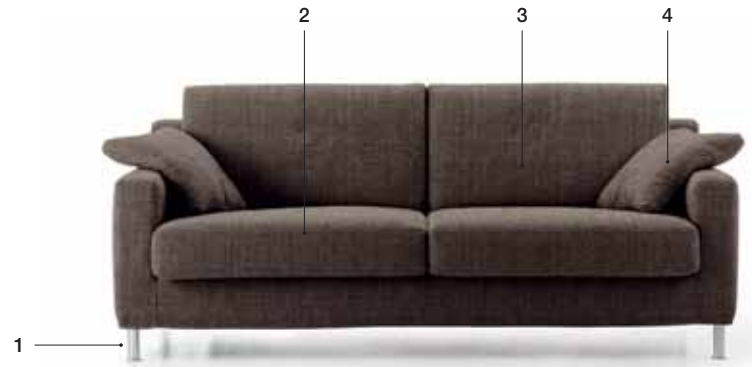

JERRY
Zustellsofas / *Fixed elements*