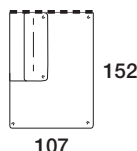

STOFF / FABRIC		LEDER / LEATHER	
	KOMPLETT COMPLETE	NUR BEZUG ONLY COVER	KOMPLETT COMPLETE	NUR BEZUG ONLY COVER
BASIC	1.955	633	3.983	2.125
PRESTIGE	2.241	873	4.483	2.625
ELITE	2.668	1.090	-	-
Fremdstoff / Customer	1.858	602	-	-

Art. 1798 Schlusselement 152 li./re. mit Rückenkissen
End piece 152 r/l with back cushion
107 X 152 X h. 84 cm Stoffbedarf / Fabric required
h.140 cm: 8,40 m