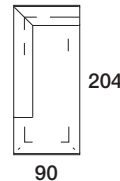

STOFF / FABRIC		LEDER / LEATHER	
	KOMPLETT COMPLETE	NUR BEZUG ONLY COVER	KOMPLETT COMPLETE	NUR BEZUG ONLY COVER
BASIC	2.394	840	4.833	2.558
PRESTIGE	2.722	1.135	5.441	3.166
ELITE	3.238	1.222	-	-
Fremdstoff / Customer	2.275	798	-	-

Art. 1655

Hocker 90x90
Pouf 90x90
90 X 90 X h. 40 cm

Stoffbedarf / Fabric required
h.140 cm: 4,10 m