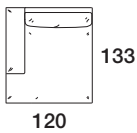

Art. 9627

Schlusselement mit Armlehne 133 li./re. Stoffbedarf / Fabric required
End piece with arm 133 r/l
120 X 133 X h. 78 cm

	STOFF / FABRIC		LEDER / LEATHER	
	KOMPLETT COMPLETE	NUR BEZUG ONLY COVER	KOMPLETT COMPLETE	NUR BEZUG ONLY COVER
BASIC	2.036	685	4.264	2.329
PRESTIGE	2.289	928	4.786	2.851
ELITE	2.751	1.290	-	-
Fremdstoff / Customer	1.935	651	-	-

Extras / Optional Extras: A. +75€ / B. +149€ / C. +8€ / D. +5%

Art. 9628

Schlusselement mit Armlehne 173 li./re. Stoffbedarf / Fabric required
End piece with arm 173 r/l
105 X 173 X h. 78 cm