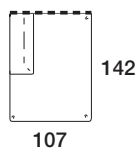

STOFF / FABRIC		LEDER / LEATHER	
	KOMPLETT COMPLETE	NUR BEZUG ONLY COVER	KOMPLETT COMPLETE	NUR BEZUG ONLY COVER
BASIC	2.686	728	5.406	2.854
PRESTIGE	3.046	1.014	6.087	3.535
ELITE	3.622	1.233	-	-
Fremdstoff / Customer	2.552	692	-	-

Art. 1777 Schlusselement 142 li./re. Stoffbedarf / Fabric required
End piece 142 r/l h.140 cm: 6,80 m
107 X 142 X h. 68 cm