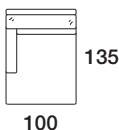

STOFF / FABRIC		LEDER / LEATHER	
	KOMPLETT COMPLETE	NUR BEZUG ONLY COVER	KOMPLETT COMPLETE	NUR BEZUG ONLY COVER
BASIC	1.750	767	3.643	1.980
PRESTIGE	1.982	903	4.120	2.457
ELITE	2.342	1.156	-	-
Fremdstoff / Customer	1.663	729	-	-

Extras / Optional Extras: **A. +68€ / B. +8€ / C. +5%**

Art. 9811 Schlusselement mit Armlehne 135 li./re. Stoffbedarf / Fabric required
End piece with arm 135 r/l h.140 cm: 9,20 m
100 X 135 X h. 94 cm