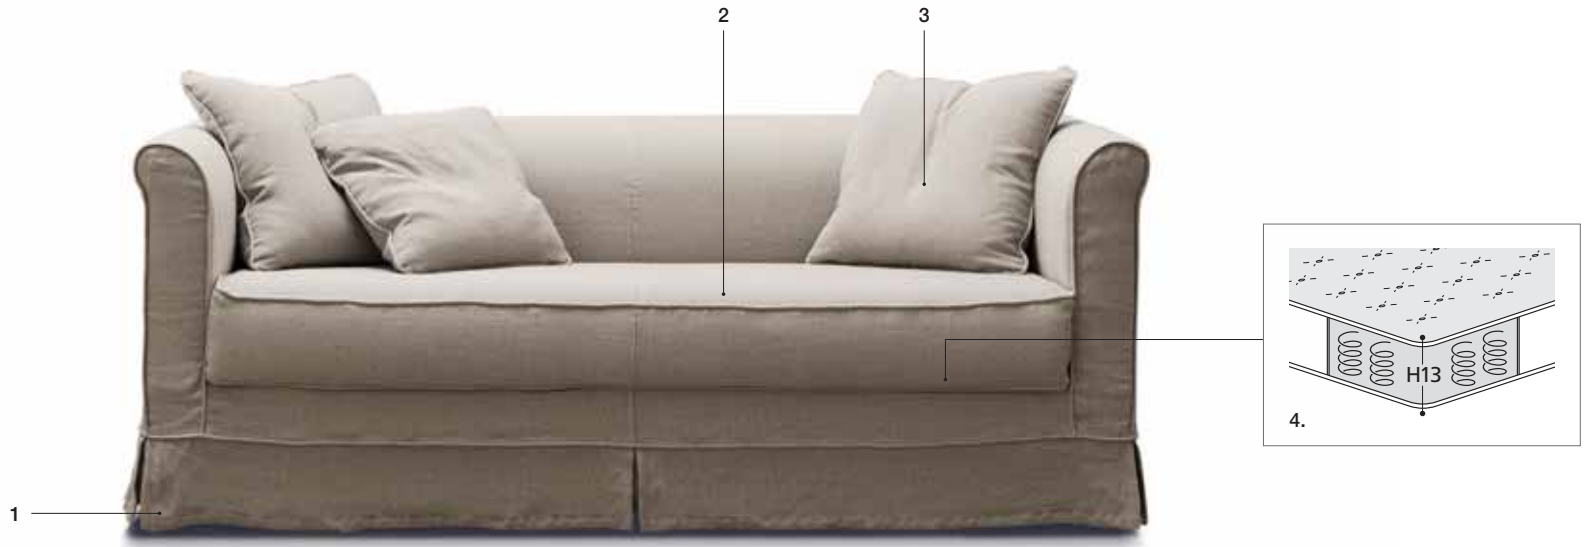

SANTIAGO Schlafsofas / Sofa beds

STANDARDVERSION / STANDARD VERSION:

1. Holzfuß. 2. Sitzkissen in "POLIDAC". 3. Kissen in "MOLLA PIUMA". 4. Federkernmatratze H.13 cm.
  1. Foot in wood. 2. Seat cushions in "POLIDAC". 3. Cushions in "MOLLA PIUMA". 4. Spring mattress H.13 cm.

ACHTUNG! Die Maßangaben aller Produkte sind unbedingt als circa-Maße anzusehen und können etwas variieren, da es sich um sagomatische Polstermöbel (-elemente) handelt.
ATTENTION! The dimensions are purely indicative as they refer to upholstered and shaped elements.

SANTIAGO Zustellsofas / Fixed elements

STANDARDVERSION / STANDARD VERSION:

1. Holzfuß. 2. Sitzkissen in "POLIDAC". 3. Kissen in "MOLLA PIUMA".
  1. Foot in wood. 2. Back cushions in "POLIDAC". 3. Cushions in "MOLLA PIUMA".

ACHTUNG! Die Maßangaben aller Produkte sind unbedingt als circa-Maße anzusehen und können etwas variieren, da es sich um sagomatische Polstermöbel (-elemente) handelt.
ATTENTION! The dimensions are purely indicative as they refer to upholstered and shaped elements.

EXTRAS / OPTIONAL EXTRA:

- A. "COMFORT"-Matratze, 10 cm hoch.
  COMFORT mattress height in cm 10.
  B. Keder auch andersfarbig möglich.
  Piped trim in a fabric different to the cover.
  C. Fertigung in zwei-/mehrfarbiger Ausführung.
  Two-tone cover.