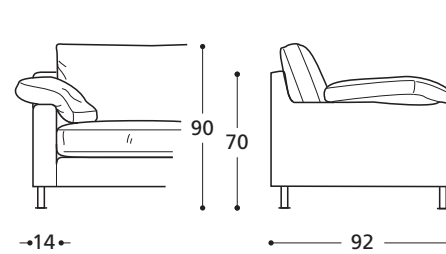

STANDARDVERSION / STANDARD VERSION:

1. Poliertes Aluminium Metallfuß. 2. Sitzkissen in "POLIDAC". 3. Rückenkissen in "POLIDAC".
4. Armlehnenkissen in "MOLLA PIUMA". - **Kein Betteinbau möglich.**

ACHTUNG! Die Maßangaben aller Produkte sind unbedingt als circa-Maße anzusehen und können etwas variieren, da es sich um sagomatische Polstermöbel (-elemente) handelt.
ATTENTION! The dimensions are purely indicative as they refer to upholstered and shaped elements.