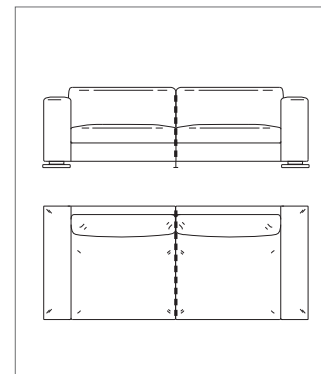

KOMBINATIONSELEMENTE
SUSPENDED ELEMENTS

ELEMENTE / SCHLUSSELEMENTE
ELEMENT / END ELEMENT

- Die Kombinationselemente (gekennzeichnet durch die gestrichelte Linie) werden miteinander durch einen nicht sichtbaren Schienenfuss verbunden.
- Sie können nicht mit Elementen und Schlusselementen kombiniert werden.
- Suspended elements (identified with a dotted line) are joined with a concealed coupling foot that screws on.
- They cannot be joined to elements / end elements.

- Die Elemente und Schlusselemente werden aneinandergestellt und durch einen Haken miteinander verbunden.
- Sie können nicht mit Kombinationselementen zusammengesetzt werden.
- Elements/ end elements can be combined and joined with a male/female quick release system.
- They cannot be joined to suspended elements.

EXTRAS / OPTIONAL EXTRA:

- A. Sitzkissenset "HÄRTER"
  Seat cushions in "HIGH DENSITY".
- B. 5-cm-flacher Holzfuß, wenghéfarben
  Low foot in wenge stained wood h. cm. 5.
- C. Nicht sichtbarer Holzfuß, 5 cm flach, wenghéfarben
  Invisible foot in wenge stained wood h. cm. 5.

- D. 10-cm-hoher verchromter Metallfuß in Schienenform. **ACHTUNG:** Bei Wahl dieses Fußes verändern sich die Gesamthöhen wie u.a. auch die Sitzhöhe um 5 cm!
  High bridge foot in chrome metal h. cm.10. **ATTENTION:** with the use of this foot you change the heights, including the seat, of 5 cm.
- E. 9-cm-hoher Holzfuß, wenghéfarben. **ACHTUNG:** Bei Wahl dieses Fußes verändern sich die Gesamthöhen wie u.a. auch die Sitzhöhe um 4 cm!
  High foot in wenge stained wood h. cm. 9. **ATTENTION:** with the use of this foot you change the heights, including the seat, of 4 cm.