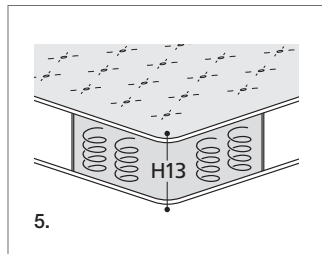

GINGER

Schlafsofas / Sofa beds

FRED

Zustellsofas / Fixed elements

STANDARDVERSION / STANDARD VERSION:

1. Holzfuß, wenghéfarben. 2. Sitzkissen in "POLIDAC". 3. Rückenkissen in "POLIDAC".
4. Armlehnenkissen in "MOLLA PIUMA". 5. Federkernmatratze H.13 cm.
1. Foot in wenge stained wood. 2. Seat cushions in "POLIDAC". 3. Back cushions in "POLIDAC".
4. Arm cushions in "MOLLA PIUMA". 5. Spring mattress H.13 cm.

ACHTUNG! Die Maßangaben aller Produkte sind unbedingt als circa-Maße anzusehen und können etwas variieren, da es sich um sagomatische Polstermöbel (-elemente) handelt.
ATTENTION! The dimensions are purely indicative as they refer to upholstered and shaped elements.

STANDARDFUSS / STANDARD FOOT

Holzfuß, wenghéfarben.
Foot in wenge stained wood.

Federkernmatratze H.13 cm.
Spring mattress H.13 cm.

EXTRAS / OPTIONAL EXTRA:

- A. "COMFORT"-Matratze, 10 cm hoch / COMFORT mattress height in cm 10.
- B. Holzfuß, kirschfarben, roh oder Buche naturfarben.
  Foot in cherry stained wood, in beech stained, in untreated wood.

STANDARDVERSION / STANDARD VERSION:

1. Holzfuß, wenghéfarben. 2. Sitzkissen in "POLIDAC". 3. Rückenkissen in "POLIDAC".
4. Armlehnenkissen in "MOLLA PIUMA". - Kein Betteinbau möglich.
1. Foot in wenge stained wood. 2. Seat cushions in "POLIDAC". 3. Back cushions in "POLIDAC".
4. Arm cushions in "MOLLA PIUMA". - No bed can be inserted.

ACHTUNG! Die Maßangaben aller Produkte sind unbedingt als circa-Maße anzusehen und können etwas variieren, da es sich um sagomatische Polstermöbel (-elemente) handelt.
ATTENTION! The dimensions are purely indicative as they refer to upholstered and shaped elements.

STANDARDFUSS / STANDARD FOOT

Holzfuß, wenghéfarben.
Foot in wenge stained wood.

EXTRAS / OPTIONAL EXTRA: