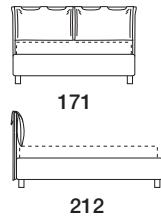

Extras / Optional Extras: A. +25% / B. +10% / F. +5%

Art. 7901

Doppelbett / *King size bed* Stoffbedarf / *Fabric required*
171 x 212 x h. 102 cm h.140 cm: 8,50 m
Innenmaß: ca. 160x200 cm
Recommended mattress 160x200 cm