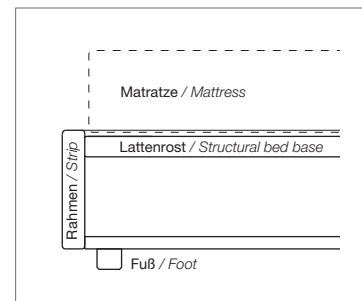

CARGO

Betten mit fixiertem hochklappbarem Lattenrost und Bettkasten Beds with lift-up structural slatted bed base and storage unit

1. Die Bettbasis ist mit einem großräumigen Bettkasten ausgestattet, komplett zerlegbar und abziehbar.
   - Die Kopfteile - in verschiedenen Ausführungen - sind komplett abziehbar.
   - **Betten nach Maß sind nicht realisierbar.**
   - Extras, Höhentabelle & verschiedene erhältliche Maße sind in der Preisliste des jeweiligen Modells zu ersehen.
2. Bed frame with removable "Gran Volume" storage unit.
   - The headboards of the beds, in various designs, are detachable and have removable covers.
   - "Customised Bed" not available.
   - For optionals and the table of available heights and sizes, please see the price list for each separate model.