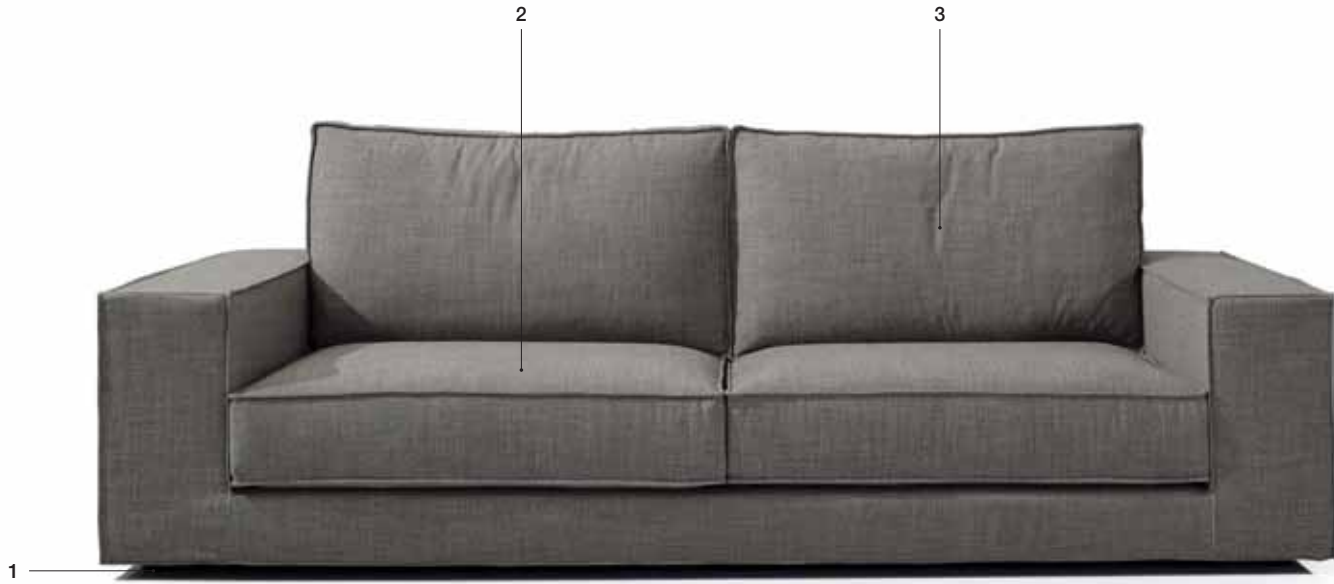

STANDARDVERSION / STANDARD VERSION:

1. Nicht sichtbarer Fuss aus schwarzem ABS, 4 cm hoch. 2. Sitzkissen in "POLIDAC". 3. Rückenkissen in "MOLLA PIUMA".
1. Invisible foot in black ABS h. 4 cm. 2. Seat cushions in "POLIDAC". 3. Back cushions in "MOLLA PIUMA".

STANDARDFUSS / STANDARD FOOT

Nicht sichtbarer Fuss aus schwarzem ABS, 4 cm hoch.
Invisible foot in black ABS h. 4 cm.

ACHTUNG! Die Maßangaben aller Produkte sind unbedingt als circa-Maße anzusehen und können etwas variieren, da es sich um sagomatische Polstermöbel (-elemente) handelt.
ATTENTION! The dimensions are purely indicative as they refer to upholstered and shaped elements.

EXTRAS / OPTIONAL EXTRA:

- A. Sitzkissenset "HÄRTER" / Seat cushions in "HIGH DENSITY".
- B. Fuß aus verchromtem Metall, 10 cm hoch / Chrome-plated metal foot h. cm. 10

ACHTUNG: Bei Wahl dieses Fußes verändern sich die Gesamthöhen wie u.a. auch die Sitzhöhe um 6 cm!
ATTENTION: with the use of this foot you change the heights, including the seat, of 6 cm.