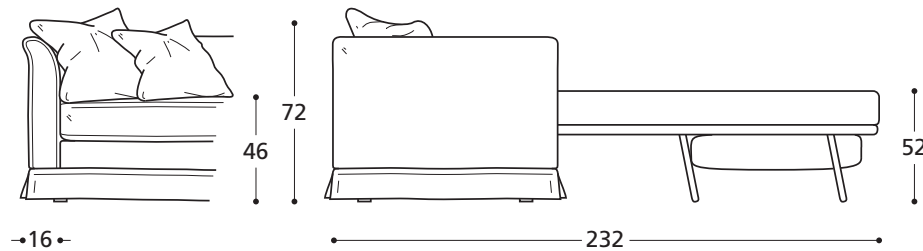

SANTIAGO Schlafsofas / Sofa beds

STANDARDVERSION / STANDARD VERSION:

1. Holzfuß. 2. Sitzkissen in "POLIDAC". 3. Kissen in "MOLLA PIUMA". 4. Federkernmatratze H.13 cm.
  1. Foot in wood. 2. Seat cushions in "POLIDAC". 3. Cushions in "MOLLA PIUMA". 4. Spring mattress H.13 cm.