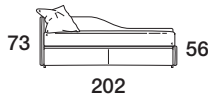

STOFF / FABRIC		LEDER / LEATHER	
	KOMPLETT COMPLETE	NUR BEZUG ONLY COVER	KOMPLETT COMPLETE	NUR BEZUG ONLY COVER
BASIC	1.698	635	-	-
PRESTIGE	1.958	746	-	-
ELITE	2.316	970	-	-
Fremdstoff / Customer	1.614	604	-	-

Art. 8032 "POLIDAC"-Matratze für zweitbett, 12 cm hoch
Mattress 2° bed h.12 in "POLIDAC"
75 x 185 x h.12 cm