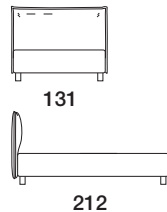

STOFF / FABRIC		LEDER / LEATHER	
	KOMPLETT COMPLETE	NUR BEZUG ONLY COVER	KOMPLETT COMPLETE	NUR BEZUG ONLY COVER
BASIC	1.380	517	2.839	1.528
PRESTIGE	1.567	699	3.196	1.885
ELITE	1.869	930	-	-
Fremdstoff / <i>Customer</i>	1.311	492	-	-

Extras / *Optional Extras:* A. +25%

Art. 7946

Einzelbett, groß / *Single size bed* Stoffbedarf / *Fabric required*
101 x 212 x h. 104 cm h.140 cm: 4,30 m
Innenmaß: ca. 90x200 cm
Recommended mattress 90x200 cm