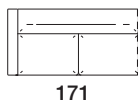

STOFF / FABRIC		LEDER / LEATHER	
	KOMPLETT COMPLETE	NUR BEZUG ONLY COVER	KOMPLETT COMPLETE	NUR BEZUG ONLY COVER
BASIC	1.867	598	3.886	2.156
PRESTIGE	2.145	849	4.412	2.597
ELITE	2.535	1.147	-	-
Fremdstoff / Customer	1.774	569	-	-

Extras / Optional Extras: **A. +32€**

Art. 1748 Element 191 li./re. *Stoffbedarf / Fabric required*
Element 191 r/l h.140 cm: 8,30 m
191 X 92 X h. 68 cm