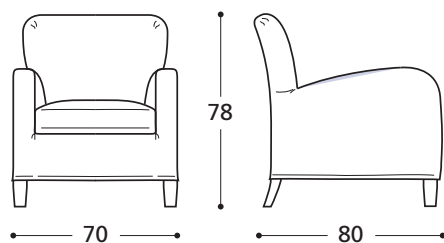

STANDARDVERSION / STANDARD VERSION:

1. Holzfuß, wenghéfarben. 2. Sitzkissen in "PIUMA".
  1. Foot in wenge stained wood. 2. Seat cushions in "PIUMA".

ACHTUNG! Die Maßangaben aller Produkte sind unbedingt als circa-Maße anzusehen und können etwas variieren, da es sich um sagomatische Polstermöbel (-elemente) handelt.
ATTENTION! The dimensions are purely indicative as they refer to upholstered and shaped elements.

STANDARDFUSS / STANDARD FOOT
Holzfuß, wenghéfarben.
Foot in wenge stained wood.

EXTRAS / OPTIONAL EXTRA:

- A. Holzfuß nussfarben, kirschfarben, roh oder Buche naturfarben.
  Foot in walnut stained wood, cherry stained, beech stained or in untreated wood.

Art. 0030 Sessel 70 Armchair 70 Stoffbedarf / Fabric required h.140 cm: 4,80 m
70 x 80 x h. 78 cm

70

	STOFF / FABRIC		LEDER / LEATHER	
	KOMPLETT COMPLETE	NUR BEZUG ONLY COVER	KOMPLETT COMPLETE	NUR BEZUG ONLY COVER
BASIC	922	366	1.986	1.110
PRESTIGE	1.075	486	2.172	1.296
ELITE	1.293	667	-	-
Fremdstoff / Customer	876	348	-	-

Extras / Optional Extras: A. +8€

Art. 0031 Hocker 63x63 Pouf 63x63 Stoffbedarf / Fabric required h.140 cm: 1,80 m
63 X 63 X h. 37 cm

63

63

	STOFF / FABRIC		LEDER / LEATHER	
	KOMPLETT COMPLETE	NUR BEZUG ONLY COVER	KOMPLETT COMPLETE	NUR BEZUG ONLY COVER
BASIC	403	170	844	461
PRESTIGE	457	219	923	536
ELITE	549	303	-	-
Fremdstoff / Customer	383	162	-	-

Extras / Optional Extras: A. +8€