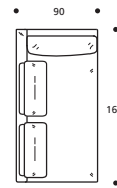

Extras / Optional Extras: B. +96€

EGO mittlere Armlehne programm / medium arm program

Art. 8873 92 X 92 X h. 78 cm

Art. 8874 94 X 165 X h. 78 cm

Art. 8867 90 X 165 X h. 78 cm

Art. 8878 90 X 165 X h. 78 cm

Art. 8869 90 X 205 X h. 78 cm