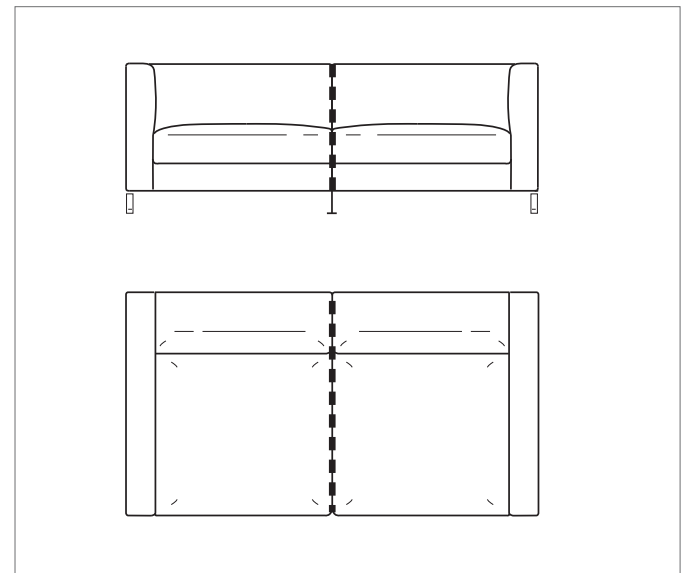

KOMBINATIONSELEMENTE / SUSPENDED ELEMENT

Die Kombinationselemente (gekennzeichnet durch die gestrichelte Linie) werden miteinander durch einen nicht sichtbaren Schienenfuß verbunden.
ACHTUNG! Bei Erwerb als Einzelement unbedingt Kostenvoranschlag anfordern, da Sonderanfertigungen nötig sind!
Suspended elements (identified with a dotted line) are joined with a concealed coupling foot that screws on.
ATTENTION! For all elements sold separately, please ask for a quote (some special customisations will be required).