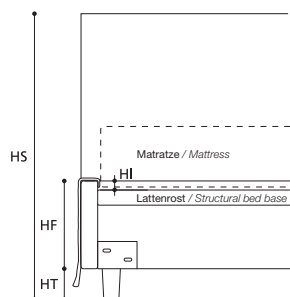

Füllung / Padding: "MOLLA PIUMA"

STANDARDVERSION / STANDARD VERSION:

1. Orthopädischer Lattenrost. 2. Kopfteil und Rahmen sind mit "POLIDAC" gepolstert. 3. Holzfuß
 1. Orthopaedic slatted wood bed base. 2. Headboard and perimeter strip padded with "POLIDAC". 3. Foot in wood.