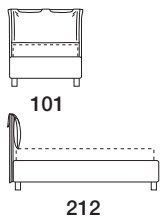

JEFF Serie 3

EXTRAS / OPTIONAL EXTRA:

- A. Bett in Sondermaß / *Tailor-made bed.*
- B. Bett mit geteiltem Lattenrost / *Bed with divided bed base.*
- F. Die Kopfteilekissen auch andersfarbig möglich.
  Headboard cushions in fabric of a different colour from the lining.

Art. 7896

Doppelbett, groß / *Superking size bed* Stoffbedarf / *Fabric required*
191 x 212 x h. 102 cm h.140 cm: 9,50 m
Innenmaß: ca. 180x200 cm
Recommended mattress 180x200 cm

	STOFF / FABRIC		LEDER / LEATHER	
	KOMPLETT COMPLETE	NUR BEZUG ONLY COVER	KOMPLETT COMPLETE	NUR BEZUG ONLY COVER
BASIC	1.798	713	-	-
PRESTIGE	2.103	1.008	-	-
ELITE	2.533	1.341	-	-
Fremdstoff / Customer	1.710	678	-	-

Extras / Optional Extras: A. +25% / B. +10% / F. +5%

Art. 7895

Doppelbett / *King size bed* Stoffbedarf / *Fabric required*
171 x 212 x h. 102 cm h.140 cm: 8,50 m
Innenmaß: ca. 160x200 cm
Recommended mattress 160x200 cm

	STOFF / FABRIC		LEDER / LEATHER	
	KOMPLETT COMPLETE	NUR BEZUG ONLY COVER	KOMPLETT COMPLETE	NUR BEZUG ONLY COVER
BASIC	1.710	673	-	-
PRESTIGE	1.985	944	-	-
ELITE	2.389	1.256	-	-
Fremdstoff / Customer	1.625	640	-	-

Extras / Optional Extras: A. +25% / B. +10% / F. +5%

Art. 7894

Französisches Bett, groß / *Double size bed* Stoffbedarf / *Fabric required*
151 x 212 x h. 102 cm h.140 cm: 8,00 m
Innenmaß: ca. 140x200 cm
Recommended mattress 140x200 cm

	STOFF / FABRIC		LEDER / LEATHER	
	KOMPLETT COMPLETE	NUR BEZUG ONLY COVER	KOMPLETT COMPLETE	NUR BEZUG ONLY COVER
BASIC	1.587	621	-	-
PRESTIGE	1.840	870	-	-
ELITE	2.215	1.157	-	-
Fremdstoff / Customer	1.507	589	-	-

Extras / Optional Extras: A. +25% / B. +10% / F. +5%

Art. 7893

Französisches Bett / *Small double size bed* Stoffbedarf / *Fabric required*
131 x 212 x h. 102 cm h.140 cm: 7,20 m
Innenmaß: ca. 120x200 cm
Recommended mattress 120x200 cm