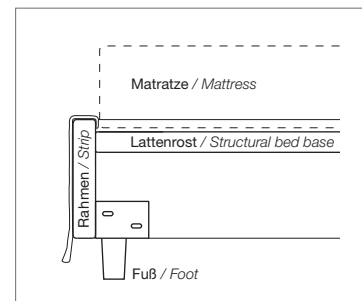

SHABBY

Betten mit fixiertem Lattenrost / Beds with structural slatted bed base

1. Die Bettbasis ist der einteilige Lattenrost, an welchem die Rahmenteile befestigt sind. Der Rahmen ist komplett abziehbar und wird verstärkt durch gehärtete Eisenwinkel. Er ist komplett abziehbar.
   - Die Kopfteile - in verschiedenen Ausführungen - sind komplett abziehbar.
   - **Betten nach Maß sind nicht realisierbar.**
   - Extras, Höhentabelle & verschiedene erhältliche Maße sind in der Preisliste des jeweiligen Modells zu ersehen.
   - Shabby hat eine Einlagetiefe von 3 cm, gemessen vom fixierten Lattenrost bis zum Rahmenoberrand.
2. Single-structure bed frame, the perimeter strips are fixed to the bed base and to the reinforcing iron brackets. The feet are fixed to the latter.
   - The headboards of the beds, in various designs, are detachable and have removable covers.
   - "Customised Bed" not available.
   - For optionals and the table of available heights and sizes, please see the price list for each separate model.
   - Shabby has a bed frame positioned 3 cm from the top edge of the perimeter strips.