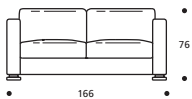

Art. 1516 166 X 91 X h. 76 cm