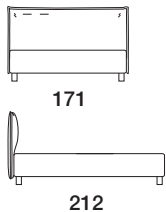

STOFF / FABRIC		LEDER / LEATHER	
	KOMPLETT COMPLETE	NUR BEZUG ONLY COVER	KOMPLETT COMPLETE	NUR BEZUG ONLY COVER
BASIC	1.568	561	3.211	1.721
PRESTIGE	1.773	783	3.616	2.126
ELITE	2.113	1.041	-	-
Fremdstoff / <i>Customer</i>	1.490	533	-	-

Extras / *Optional Extras:* A. +25% / B. +10%

Art. 7942

Französisches Bett, groß / *Double size bed* Stoffbedarf / *Fabric required*
151 x 212 x h. 104 cm h.140 cm: 6,60 m
Innenmaß: ca. 140x200 cm
Recommended mattress 140x200 cm