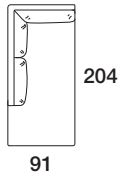

STANDARDVERSION / STANDARD VERSION:

5-cm-flacher verchromter Metallfuß. Sitzkissen in "POLIDAC". Rückenkissen in "POLIDAC".
Small polished steel foot h. cm. 5. Seat cushions in "POLIDAC". Back cushions in "POLIDAC".

EXTRAS / OPTIONAL EXTRA:

- A. Sitzkissenset "HÄRTER" / Seat cushions in "HIGH DENSITY".
- B. 5-cm-flacher Holzfuß, wenghéfarben / Low foot in wenge stained wood h. cm. 5.
- C. Nicht sichtbarer Holzfuß, 5 cm flach, wenghéfarben / Invisible foot in wenge stained wood h. cm. 5.
- D. 10-cm-hoher verchromter Metallfuß in Schienenform. **ACHTUNG:** Bei Wahl dieses Fußes verändern sich die Gesamthöhen wie u.a. auch die Sitzhöhe um 5 cm!
  High bridge foot in chrome metal h. cm.10. **ATTENTION:** with the use of this foot you change the heights, including the seat, of 5 cm.
- E. 9-cm-hoher Holzfuß, wenghéfarben. **ACHTUNG:** Bei Wahl dieses Fußes verändern sich die Gesamthöhen wie u.a. auch die Sitzhöhe um 4 cm!
  High foot in wenge stained wood h. cm. 9. **ATTENTION:** with the use of this foot you change the heights, including the seat, of 4 cm.

Art. 1865 Schlusseckelement 204 li./re. Stoffbedarf / Fabric required
Corner end 204 r/l h.140 cm: 12,10 m
91 X 204 X h. 76 cm

	STOFF / FABRIC		LEDER / LEATHER	
	KOMPLETT COMPLETE	NUR BEZUG ONLY COVER	KOMPLETT COMPLETE	NUR BEZUG ONLY COVER
BASIC	2.417	1.018	5.145	2.848
PRESTIGE	2.789	1.340	5.793	3.496
ELITE	3.463	1.863	-	-
Fremdstoff / Customer	2.297	968	-	-

Extras / Optional Extras: A. +199€ / B. +8€ / C. +8€ / D. +72€ / E. +8€

Art. 1824 Eckelement 106x106 Stoffbedarf / Fabric required
Corner 106x106 h.140 cm: 7,90 m
106 X 106 X h. 76 cm