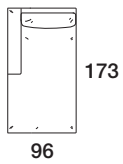

STOFF / FABRIC		LEDER / LEATHER	
	KOMPLETT COMPLETE	NUR BEZUG ONLY COVER	KOMPLETT COMPLETE	NUR BEZUG ONLY COVER
BASIC	2.050	909	4.304	2.356
PRESTIGE	2.334	1.212	4.845	2.897
ELITE	2.727	1.288	-	-
Fremdstoff / Customer	1.948	864	-	-

Extras / Optional Extras: A. +195€ / B. +8€ / C. +8€ / D. +72€ / E. +8€

Art. 2020 Hocker 120x70 mit Sitzkissen Stoffbedarf / Fabric required
Pouf 120x70 with cushion h.140 cm: 4,80 m
120 X 70 X h. 40/42 cm