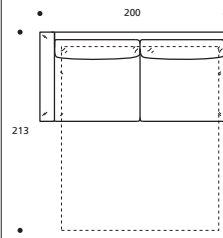

Art. 8838 200 x 92/213 x h. 78 cm