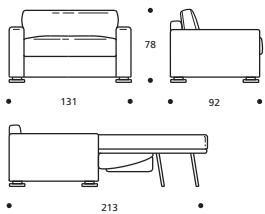

Art. 8831 131 x 92/213 x h. 78 cm