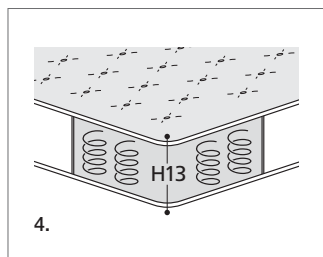

ACHTUNG! Die Maßangaben aller Produkte sind unbedingt als circa-Maße anzusehen und können etwas variieren, da es sich um sagomatische Polstermöbel (-elemente) handelt.
ATTENTION! The dimensions are purely indicative as they refer to upholstered and shaped elements.