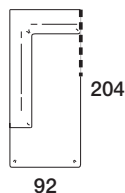

STOFF / FABRIC		LEDER / LEATHER	
	KOMPLETT COMPLETE	NUR BEZUG ONLY COVER	KOMPLETT COMPLETE	NUR BEZUG ONLY COVER
BASIC	2.249	740	4.654	2.517
PRESTIGE	2.545	959	5.224	3.087
ELITE	2.993	1.333	-	-
Fremdstoff / Customer	2.137	703	-	-

Extras / Optional Extras: A. +32€

Art. 1752 Schlusseckelement 204 li./re. Stoffbedarf / Fabric required
Corner end 204 r/l h.140 cm: 8,40 m
92 X 204 X h. 68 cm