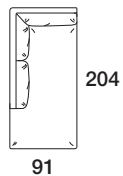

STOFF / FABRIC		LEDER / LEATHER	
	KOMPLETT COMPLETE	NUR BEZUG ONLY COVER	KOMPLETT COMPLETE	NUR BEZUG ONLY COVER
BASIC	2.675	910	5.649	3.107
PRESTIGE	3.031	1.254	6.341	3.799
ELITE	3.644	1.743	-	-
Fremdstoff / Customer	2.542	865	-	-

Extras / Optional Extras: A. +163€ / B. +202€ / C. +8€ / D. +5%

Art. 0116

Federkissen 65x65 "Piumetto" 65x65 Stoffbedarf / Fabric required
60/65 X 60/65 X h. 0/16 cm

	STOFF / FABRIC		LEDER / LEATHER	
	KOMPLETT COMPLETE	NUR BEZUG ONLY COVER	KOMPLETT COMPLETE	NUR BEZUG ONLY COVER
BASIC	118	78	385	316
PRESTIGE	151	108	513	425
ELITE	183	139	-	-
Fremdstoff / Customer	113	75	-	-

Füllung / Padding: "PIUMA"

Art. 0151

Nackenrolle 55 Headrest 55 Stoffbedarf / Fabric required
55 X h. 71 cm

	STOFF / FABRIC		LEDER / LEATHER	
	KOMPLETT COMPLETE	NUR BEZUG ONLY COVER	KOMPLETT COMPLETE	NUR BEZUG ONLY COVER
BASIC	148	77	383	252
PRESTIGE	183	104	487	329
ELITE	223	131	-	-
Fremdstoff / Customer	141	74	-	-

Füllung / Padding: "POLIDAC"