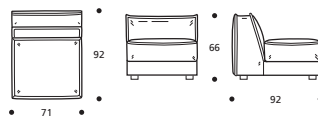

Art. 2072 71 X 92 X h. 66 cm