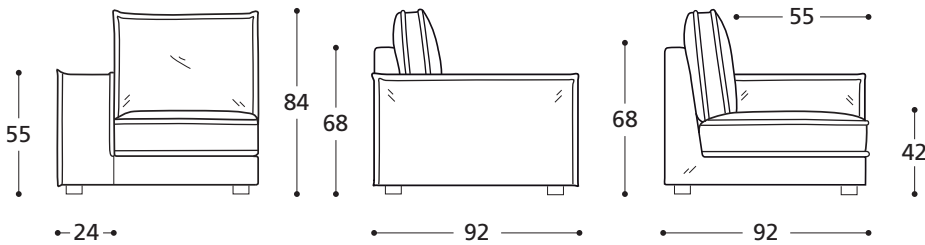

Füllung / Padding: "MOLLA PIUMA"

STANDARDVERSION / STANDARD VERSION:

1. Nicht sichtbarer Fuss aus schwarzem ABS, 4 cm hoch. 2. Sitzkissen in "POLIDAC". 3. Rückenkissen in "MOLLA PIUMA".
 1. Invisible foot in black ABS h. 4 cm. 2. Seat cushions in "POLIDAC". 3. Back cushions in "MOLLA PIUMA".