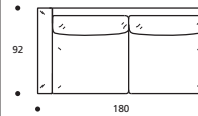

Art. 8845 180 X 92 X h. 78 cm