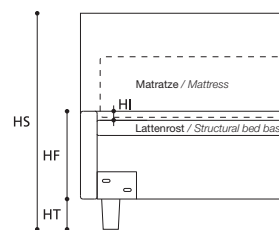

EXTRAS / OPTIONAL EXTRA:

- A. Bett in Sondermaß / Tailor-made bed.
- B. Art. 7944/7943/7942
Bett mit geteiltem Lattenrost / Bed with divided bed base.

TABELLE HÖHENMAßE / TABLE HEIGHTS

HT	cm. 10
HF	cm. 29
HI	cm. 3
HS	cm. 104