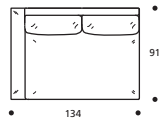

Art. 1542 134 X 91 X h. 76 cm