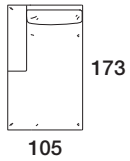

STOFF / FABRIC		LEDER / LEATHER	
	KOMPLETT COMPLETE	NUR BEZUG ONLY COVER	KOMPLETT COMPLETE	NUR BEZUG ONLY COVER
BASIC	2.064	916	4.336	2.375
PRESTIGE	2.350	1.220	4.882	2.921
ELITE	2.807	1.296	-	-
Fremdstoff / Customer	1.961	871	-	-

Extras / Optional Extras: A. +195€ / B. +8€ / C. +8€ / D. +72€ / E. +8€

Art. 1532 Hocker 120x70 mit Sitzkissen Stoffbedarf / Fabric required
Pouf 120x70 with cushion h.140 cm: 4,80 m
120 X 70 X h. 40/42 cm