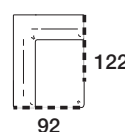

STOFF / FABRIC		LEDER / LEATHER	
	KOMPLETT COMPLETE	NUR BEZUG ONLY COVER	KOMPLETT COMPLETE	NUR BEZUG ONLY COVER
BASIC	1.707	533	3.528	1.906
PRESTIGE	1.931	754	3.960	2.338
ELITE	2.277	1.038	-	-
Fremdstoff / Customer	1.622	507	-	-

Extras / Optional Extras: A. +32€

Art. 1755 Schlusselement 135 li./re. Stoffbedarf / Fabric required
End piece 135 r/l h.140 cm: 5,90 m
92 X 135 X h. 68 cm