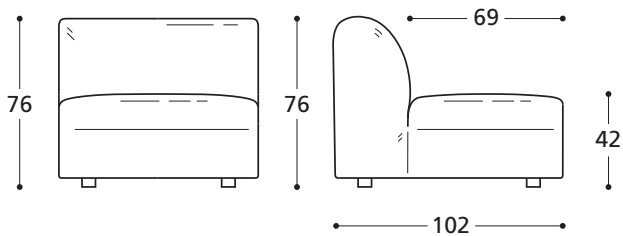

ZENTRALELEMENT / CENTRAL ELEMENT

STANDARDFUSS / STANDARD FOOT

Nicht sichtbarer Fuss aus schwarzem ABS, 4 cm hoch.
Invisible foot in black ABS h. 4 cm.