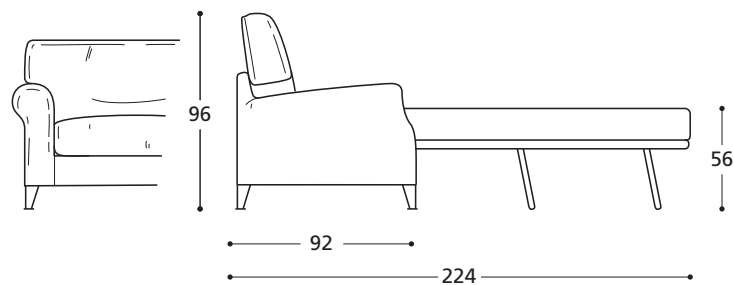

STANDARDVERSION / STANDARD VERSION:

1. Holzfuß, wenghéfarben, mit Metallabsatz. 2. Sitzkissen in "POLIDAC".
3. Rückenkissen in "POLIDAC". 4. Federkernmatratze H.13 cm.
1. Foot in wenge stained wood with aluminum plate. 2. Seat cushions in "POLIDAC".
3. Back cushions in "POLIDAC". 4. Spring mattress H.13 cm.