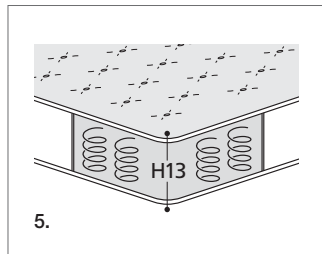

STANDARDFUSS / STANDARD FOOT

Poliertes Aluminium Metallfuß
Polished aluminium foot.

Federkernmatratze H.13 cm.
Spring mattress H.13 cm.

EXTRAS / OPTIONAL EXTRA:

- A. "COMFORT"-Matratze, 10 cm hoch / *COMFORT mattress height in cm 10.*