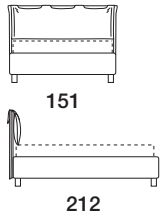

STOFF / FABRIC		LEDER / LEATHER	
	KOMPLETT COMPLETE	NUR BEZUG ONLY COVER	KOMPLETT COMPLETE	NUR BEZUG ONLY COVER
BASIC	1.587	621	-	-
PRESTIGE	1.840	870	-	-
ELITE	2.215	1.157	-	-
Fremdstoff / Customer	1.507	589	-	-

Extras / Optional Extras: A. +25% / B. +10% / F. +5%

Art. 7893

Französisches Bett / *Small double size bed* Stoffbedarf / *Fabric required*
131 x 212 x h. 102 cm h.140 cm: 7,20 m
Innenmaß: ca. 120x200 cm
Recommended mattress 120x200 cm