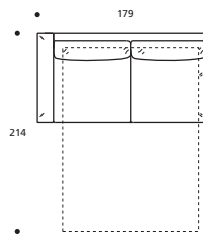

Art. 9046 179 X 92/214 X h. 80 cm