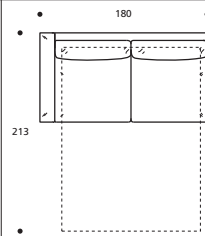

Art. 8837 180 x 92/213 x h. 78 cm