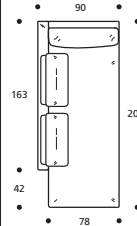

Extras / Optional Extras: B. +96€

EGO mittlere Armlehne programm / medium arm program

Art. 8873 92 X 92 X h. 78 cm

Art. 8874 94 X 165 X h. 78 cm

Art. 8867 90 X 165 X h. 78 cm

Art. 8878 90 X 165 X h. 78 cm

Art. 8869 90 X 205 X h. 78 cm