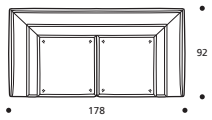

EXTRAS / OPTIONAL EXTRA:

A. Sitzkissenset "HÄRTER"
 Seat cushions in "HIGH DENSITY"

PARK programm / program

Art. 2095 192 X 92 X h. 66 cm

Art. 2096 52 X 92 X h. 42 cm

Art. 2097 92 X 92 X h. 42 cm

Art. 2045 178 X 92 X h. 66 cm