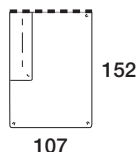

STOFF / FABRIC		LEDER / LEATHER	
	KOMPLETT COMPLETE	NUR BEZUG ONLY COVER	KOMPLETT COMPLETE	NUR BEZUG ONLY COVER
BASIC	1.841	556	3.726	1.977
PRESTIGE	2.098	765	4.194	2.445
ELITE	2.496	949	-	-
Fremdstoff / Customer	1.749	529	-	-

Art. 1778 Schlusselement 152 li./re. Stoffbedarf / Fabric required
End piece 152 r/l h.140 cm: 7,10 m
107 X 152 X h. 68 cm