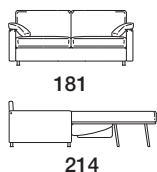

Produkt-Kollektion.
Product collection.

Stoffbedarf für die Ausführung des Modells, wenn er vom Kunden zugesandt wird.
Erforderliche Breite: 1,40 m.
Metres of fabric needed to cover the product when the fabric is to be supplied by the customer.

Abmessungen: Breite incl. Kissen, Tiefe und Höhe.
ACHTUNG: Die Maßangaben aller Produkte sind unbedingt als circa-Maße anzusehen und können etwas variieren, da es sich um sagomatische Polstermöbel (-elemente) handelt.
Dimensions: width, depth, height.
ATTENTION: the dimensions are purely indicative as they refer to upholstered and shaped elements.

LUDO

DESIGN COLLECTION

STANDARDVERSION / STANDARD VERSION:
Holzfuß, wenghéfarben. Sitzkissen in "POLIDAC". Rückenkissen in "POLIDAC". Armlehnenkissen in "MOLLA PIUMA". Federkernmatratze H.13 cm.
Foot in wenge stained wood. Seat cushions in "POLIDAC". Back cushions in "POLIDAC". Arm cushions in "MOLLA PIUMA". Spring mattress H.13 cm.

EXTRAS / OPTIONAL EXTRA:
A. "COMFORT"-Matratze, 10 cm hoch.
COMFORT mattress height in cm 10.
B. Holzfuß, kirschfarben, roh oder Buche naturfarben.
Foot in cherry stained wood, beech stained, untreated wood.

Artikelcode.
Product code.

Art. 8457

3-Sitzer-Bettsofa, Klein 181
Sofa 181 3Seater compact bed
181 x 94/214 x h. 80 cm
Federkernmatratze / Spring mattress: 140 x 197 x h.13 cm

Stoffbedarf / *Fabric required*
h.140 cm: 9,90 m

	STOFF / FABRIC		LEDER / LEATHER	
	KOMPLETT COMPLETE	NUR BEZUG ONLY COVER	KOMPLETT COMPLETE	NUR BEZUG ONLY COVER
BASIC	2.573	755	5.295	2.369
PRESTIGE	2.914	1.028	5.832	3.168
ELITE	3.383	1.381	-	-
Fremdstoff / Customer	2.445	718	-	-

Extras / *Optional Extras:* A. +242€ / B. +8€

Matratzentypus und dessen Maße, welcher in der Standardausführung des Artikels und im Preis inbegriffen ist.
Type and dimensions of mattress included as standard with the product and therefore already included in the price.

Extras und optionale Anfertigungen sind auf Wunsch gegen den angegebenen Aufpreis erhältlich. Der Zuschlag ist wie folgt: entweder als Prozentsatz des Produktpreises, der hinzugerechnet wird oder als Standardwert in €, der auf den Produktpreis addiert wird. Dieser Zuschlag ist wie alle anderen der VK-Preis für den Kunden.
Processing and optional extras that can be carried out on request, applying the indicated surcharge. The surcharge can be expressed: as a percentage of the product price, to be added to it; or with a predefined value in €, always to be added to the product price; this value is already intended as a total for the public.

Preis des kompletten Produktes mit Überzug der jeweiligen gewählten Stoffkategorie.
Price for complete product including cover made with fabric from the corresponding category.

Preis eines Ersatzbezuges in der jeweiligen gewählten Stoffkategorie.
Price for just the spare cover made with fabric from the corresponding category.

Preis des kompletten Produktes mit Überzug der jeweiligen gewählten Lederkategorie. Es wird kein vom Kunden geliefertes Leder verarbeitet.
Price for complete product including cover made with leather from the corresponding category. We do not process leather supplied by the customer.

Preis eines Ersatzbezuges in der jeweiligen gewählten Lederkategorie. Es wird kein vom Kunden geliefertes Leder verarbeitet.
Price for just the spare cover made with leather from the corresponding category. We do not process leather supplied by the customer.