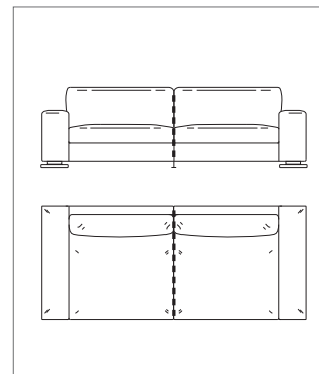

KOMBINATIONSELEMENTE
SUSPENDED ELEMENTS

ELEMENTE / SCHLUSSELEMENTE
ELEMENT / END ELEMENT

- Die Kombinationselemente (gekennzeichnet durch die gestrichelte Linie) werden miteinander durch einen nicht sichtbaren Schienenfuß verbunden.
- Sie können nicht mit Elementen und Schlusselementen kombiniert werden.
- Suspended elements (identified with a dotted line) are joined with a concealed coupling foot that screws on.
- They cannot be joined to elements / end elements.

- Die Elemente und Schlusselemente werden aneinandergestellt und durch einen Haken miteinander verbunden.
- Sie können nicht mit Kombinationselementen zusammengesetzt werden.
- Elements/ end elements can be combined and joined with a male/female quick release system.
- They cannot be joined to suspended elements.

EXTRAS / OPTIONAL EXTRA:

- A. Sitzkissenset "HÄRTER"
  Seat cushions in "HIGH DENSITY".
- B. 5-cm-flacher Holzfuß, wenghéfarben
  Low foot in wenge stained wood h. cm. 5.
- C. Nicht sichtbarer Holzfuß, 5 cm flach, wenghéfarben
  Invisible foot in wenge stained wood h. cm. 5.

- D. 10-cm-hoher verchromter Metallfuß in Schienenform. **ACHTUNG:** Bei Wahl dieses Fußes verändern sich die Gesamthöhen wie u.a. auch die Sitzhöhe um 5 cm!
  High bridge foot in chrome metal h. cm.10. **ATTENTION:** with the use of this foot you change the heights, including the seat, of 5 cm.
- E. 9-cm-hoher Holzfuß, wenghéfarben. **ACHTUNG:** Bei Wahl dieses Fußes verändern sich die Gesamthöhen wie u.a. auch die Sitzhöhe um 4 cm!
  High foot in wenge stained wood h. cm. 9. **ATTENTION:** with the use of this foot you change the heights, including the seat, of 4 cm.