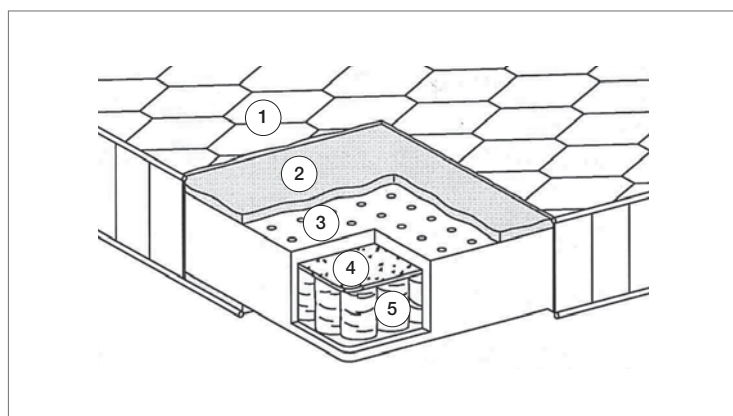

SUPER ELITE Matratze / mattress

1) Außenstoff aus 100% reiner Baumwolle, ecru-farben.
2) Fütterung der Sommerseite aus weißer Baumwolle, Winterseite mit weißer Wolle gefüttert.
3) 4 cm starke Schicht aus perforiertem, viskoelastischen MIND FOAM.
4) Akustikdämmende Filzschicht.
5) Einzeln in Kammern versiegelte, 10 cm hohe Federn mit Box-System-Struktur und 1,8 mm starkem gehärteten Stahldraht.

1) *Fabric upholstery in 100% pure cotton, ecru color.*
2) *Cotton padding on the summer side; wool padding on the winter side.*
3) *Perforated Mind Foam visco-elastic sheet h. 4 cm.*
4) *Sound-dampening needle punched reinforcement felt.*
5) *Individually packed springs in steel wire ø 1,8 mm (h. spring 10 cm), with a polyurethane "Box System" structure.*