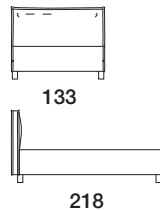

STOFF / FABRIC		LEDER / LEATHER	
	KOMPLETT COMPLETE	NUR BEZUG ONLY COVER	KOMPLETT COMPLETE	NUR BEZUG ONLY COVER
BASIC	1.554	529	-	-
PRESTIGE	1.760	710	-	-
ELITE	2.090	944	-	-
Fremdstoff / <i>Customer</i>	1.477	503	-	-

Extras / *Optional Extras:* A. +25%

Art. 7826

Einzelbett, groß / *Single size bed* Stoffbedarf / *Fabric required*
103 x 218 x h. 104 cm h.140 cm: 6,10 m
Innenmaß: ca. 90x200 cm
Recommended mattress 90x200 cm