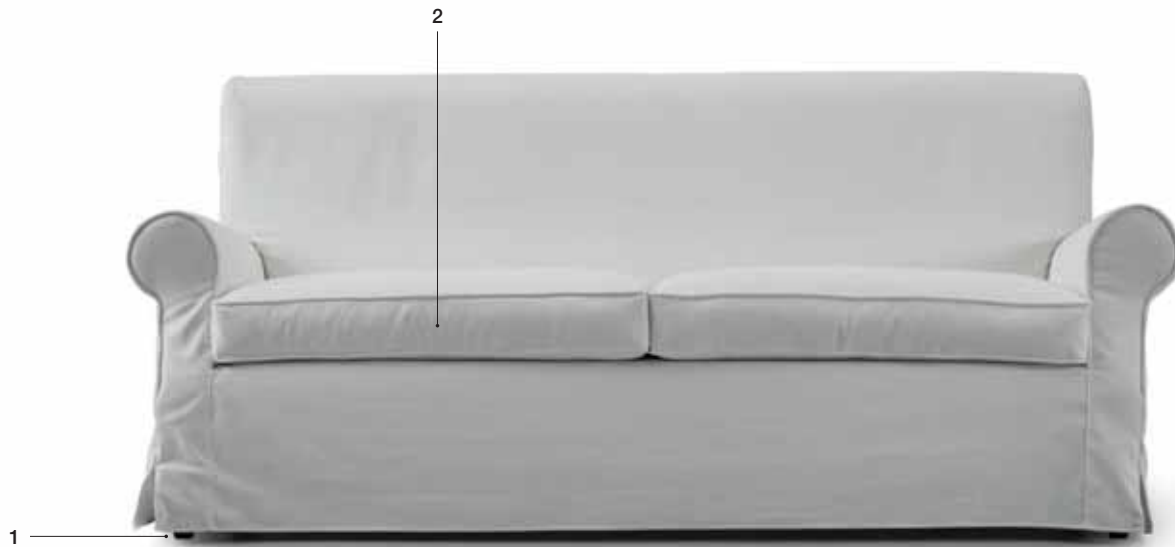

STANDARDVERSION / STANDARD VERSION:

1. Holzfuß. 2. Sitzkissen in "POLIDAC".
  1. Foot in wood. 2. Seat cushions in "POLIDAC".

ACHTUNG! Die Maßangaben aller Produkte sind unbedingt als circa-Maße anzusehen und können etwas variieren, da es sich um sagomatische Polstermöbel (-elemente) handelt.
ATTENTION! The dimensions are purely indicative as they refer to upholstered and shaped elements.

EXTRAS / OPTIONAL EXTRA:

- A. Sitzkissenset "POLIPIUMA" / Seat cushions in "POLIPIUMA".
- B. Keder auch andersfarbig möglich / Piped trim in a fabric different to the cover.
- C. Fertigung in zwei-/mehrfarbiger Ausführung / Two-tone cover.