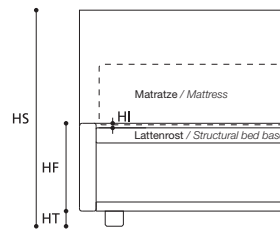

TABELLE HÖHENMAßE / TABLE HEIGHTS

HT	cm. 5
HF	cm. 29
HI	cm. 1,5
HS	cm. 98

EXTRAS / OPTIONAL EXTRA

ACHTUNG! Die angegebenen Höhenmaße beziehen sich auf die Standardversion mit 5-cm-hohem Fuß.
ATTENTION! The heights shown above refer to the standard foot version H. 5 cm.

Die angegebenen Höhenmaße variieren mit der unterschiedlichen Höhe des Fußes (siehe auch Tabelle).
Bed heights vary according to foot height (see table).

CHARLIE Serie 3

STANDARDVERSION / STANDARD VERSION:

1. Orthopädischer Lattenrost. 2. Kopfteil und Rahmen sind mit "POLIDAC" gepolstert.
  3. Standardfuß wengéhérfarben, 10 cm hoch.
1. Orthopaedic slatted wood bed base. 2. Headboard and perimeter strip padded with "POLIDAC". 3. Wenge-stained wooden foot, h. cm. 10.

EXTRAS / OPTIONAL EXTRA:

- A. Bett in Sondermaß / Tailor-made bed.
- B. Art. 7800/7799/7798
  Bett mit geteiltem Lattenrost / Bed with divided bed base.