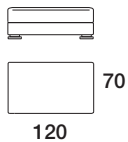

STOFF / FABRIC		LEDER / LEATHER	
	KOMPLETT COMPLETE	NUR BEZUG ONLY COVER	KOMPLETT COMPLETE	NUR BEZUG ONLY COVER
BASIC	982	363	2.089	1.156
PRESTIGE	1.131	488	2.351	1.418
ELITE	1.418	653	-	-
Fremdstoff / Customer	933	345	-	-

Extras / Optional Extras: A. +121€ / B. +8€ / C. +8€ / D. +72€ / E. +8€

Art. 2019 Hocker 91x91 mit Sitzkissen Stoffbedarf / Fabric required
Pouf 91x91 with cushion h.140 cm: 4,30 m
91 X 91 X h. 40/42 cm