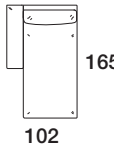

STOFF / FABRIC		LEDER / LEATHER	
	KOMPLETT COMPLETE	NUR BEZUG ONLY COVER	KOMPLETT COMPLETE	NUR BEZUG ONLY COVER
BASIC	1.770	572	3.569	1.594
PRESTIGE	2.027	762	3.765	2.083
ELITE	2.348	1.029	-	-
Fremdstoff / Customer	1.682	544	-	-

Extras / Optional Extras: B. +48€

Art. 8875

Hockerelement 90 mit Armlehne und Kissen mit Rolle 60x45
Elem. 90 pouf with wide arm 1 cushion with roll 60x45
91 X 90 X h. 78 cm

Stoffbedarf / Fabric required
h.140 cm: 5,90 m