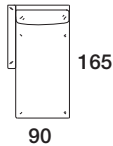

STOFF / FABRIC		LEDER / LEATHER	
	KOMPLETT COMPLETE	NUR BEZUG ONLY COVER	KOMPLETT COMPLETE	NUR BEZUG ONLY COVER
BASIC	1.651	643	3.440	1.871
PRESTIGE	1.893	730	3.875	2.306
ELITE	2.244	1.147	-	-
Fremdstoff / Customer	1.569	611	-	-

Extras / Optional Extras: **A. +8€**

Art. 7057

Schlusseelement 165 li./re.
mit 3 Rückenkissen 50x45
Corner end 165 r/l n3 cushions 50x45
90 X 165 X h. 80 cm

Stoffbedarf / Fabric required
h.140 cm: 9,50 m