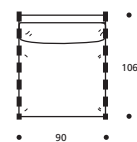

Füllung / Padding: "PIUMA"

LARA 106 hohe Armlehne programm / high arm program

Art. 1856 104 x 106 x h. 76 cm

Art. 1850 104 x 106 x h. 76 cm

Art. 1830 80 X 106 X h. 76 cm

Art. 1857 114 x 106 x h. 76 cm

Art. 1851 114 x 106 x h. 76 cm