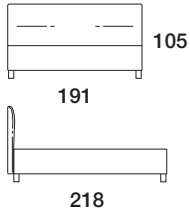

CLOUD Serie 3

EXTRAS / OPTIONAL EXTRA:

- A. Bett in Sondermaß / *Tailor-made bed.*
- B. Bett mit geteiltem Lattenrost / *Bed with divided bed base.*

Art. 7848

Doppelbett, groß / Superking size bed Stoffbedarf / *Fabric required*
191 x 218 x h. 105 cm h.140 cm: 8,10 m
Innenmaß: ca. 180x200 cm
Recommended mattress 180x200 cm

	STOFF / FABRIC		LEDER / LEATHER	
	KOMPLETT COMPLETE	NUR BEZUG ONLY COVER	KOMPLETT COMPLETE	NUR BEZUG ONLY COVER
BASIC	1.622	576	3.347	1.793
PRESTIGE	1.838	804	3.769	2.234
ELITE	2.196	1.070	-	-
Fremdstoff / <i>Customer</i>	1.541	547	-	-

Extras / *Optional Extras:* A. +25% / B. +10%

Art. 7847

Doppelbett / King size bed Stoffbedarf / *Fabric required*
171 x 218 x h. 105 cm h.140 cm: 7,60 m
Innenmaß: ca. 160x200 cm
Recommended mattress 160x200 cm