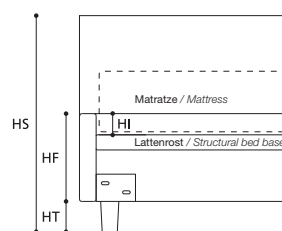

TABELLE HÖHENMAßE / TABLE HEIGHTS	
HT	cm. 10
HF	cm. 29
HI	cm. 7
HS	cm. 102

ACHTUNG! Die angegebenen Höhenmaße beziehen sich auf die Standardversion mit 10-cm-hohem Fuß.
ATTENTION! The heights shown above refer to the standard foot version H. 10 cm.