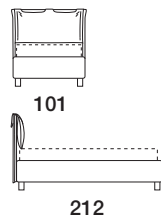

STOFF / FABRIC		LEDER / LEATHER	
	KOMPLETT COMPLETE	NUR BEZUG ONLY COVER	KOMPLETT COMPLETE	NUR BEZUG ONLY COVER
BASIC	1.323	507	-	-
PRESTIGE	1.528	713	-	-
ELITE	1.839	948	-	-
Fremdstoff / Customer	1.257	482	-	-

Extras / Optional Extras: A. +25% / F. +5%