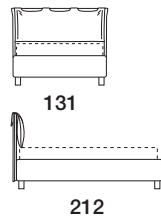

STOFF / FABRIC		LEDER / LEATHER	
	KOMPLETT COMPLETE	NUR BEZUG ONLY COVER	KOMPLETT COMPLETE	NUR BEZUG ONLY COVER
BASIC	1.464	568	-	-
PRESTIGE	1.695	795	-	-
ELITE	2.040	1.057	-	-
Fremdstoff / Customer	1.391	540	-	-

Extras / Optional Extras: A. +25% / F. +5%

Art. 7898

Einzelbett, groß / *Single size bed* Stoffbedarf / *Fabric required*
101 x 212 x h. 102 cm h.140 cm: 6,30 m
Innenmaß: ca. 90x200 cm
Recommended mattress 90x200 cm