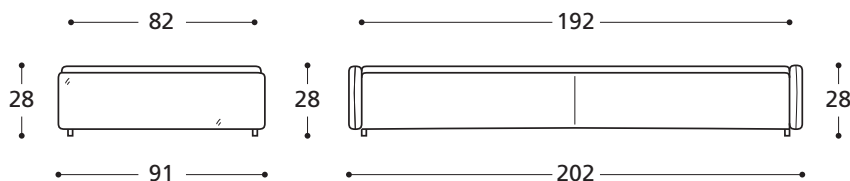

STANDARDVERSION / STANDARD VERSION:

1. Fixierter, nicht verschiebbarer Lattenrost, 82x192 cm. **Matratze, Bertüberzug, Ergänzungen und Accessoires exclusive.**
  1. Fixed slatted bed base, 82x192 cm, **WITHOUT a lift-up base. Mattress, bedspread, complements and accessories not included.**