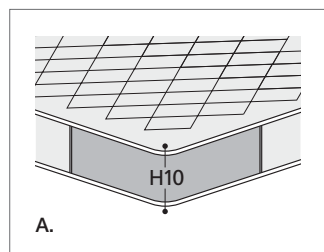

EXTRAS / OPTIONAL EXTRA:

- A. "COMFORT"-Matratze, 10 cm hoch / COMFORT mattress height in cm 10.
- B. Holzfuß, kirschfarben, roh oder Buche naturfarben.
  Foot in cherry stained wood, in beech stained, in untreated wood.