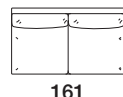

STOFF / FABRIC		LEDER / LEATHER	
	KOMPLETT COMPLETE	NUR BEZUG ONLY COVER	KOMPLETT COMPLETE	NUR BEZUG ONLY COVER
BASIC	1.843	753	3.924	2.173
PRESTIGE	2.128	997	4.419	2.668
ELITE	2.576	1.323	-	-
Fremdstoff / Customer	1.751	716	-	-

Extras / Optional Extras: A. +157€ / B. +8€ / C. +8€ / D. +72€ / E. +8€

Art. 1971 Zentralelement 181 *Central element 181* Stoffbedarf / Fabric required
181 X 91 X h. 76 cm h.140 cm: 10,20 m