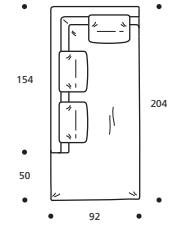

Art. 2157 92 X 204 X h. 88 cm