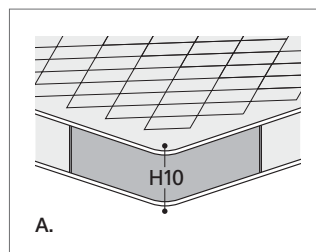

EXTRAS / OPTIONAL EXTRA:

- A. "COMFORT"-Matratze, 10 cm hoch.
 COMFORT mattress height in cm 10.
 B. Keder auch andersfarbig möglich.
 Piped trim in a fabric different to the cover.
 C. Fertigung in zwei-/mehrfarbiger Ausführung.
 Two-tone cover.