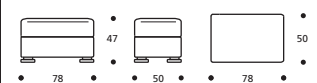

Art. 8870 78 X 50 X h. 47 cm