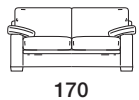

STANDARDVERSION / STANDARD VERSION:

Holzfuß, wenghéfarben. Sitzkissen in "POLIDAC". Rückenkissen in "MOLLA PIUMA". Armlehnenkissen in "MOLLA PIUMA".
Foot in wenge stained wood. Seat cushions in "POLIDAC". Back cushions in "MOLLA PIUMA". Arm cushions in "MOLLA PIUMA".

EXTRAS / OPTIONAL EXTRA:

- A. Rückenkissenset "POLIDAC" / Back cushions in "POLIDAC".
- B. Sitzkissenset "HÄRTER" / Seat cushions in "HIGH DENSITY".
- C. Holzfuß, kirschfarben, roh oder Buche naturfarben.
  Foot in cherry stained wood, in beech stained, in untreated wood.

Art. 1551 3-Sitzer, klein 170 Stoffbedarf / Fabric required
Sofa 170 3Seater compact h.140 cm: 12,60 m
170 X 93 X h. 86 cm

	STOFF / FABRIC		LEDER / LEATHER	
	KOMPLETT COMPLETE	NUR BEZUG ONLY COVER	KOMPLETT COMPLETE	NUR BEZUG ONLY COVER
BASIC	2.202	1.028	-	-
PRESTIGE	2.617	1.375	-	-
ELITE	3.116	1.784	-	-
Fremdstoff / Customer	2.092	977	-	-

Extras / Optional Extras: A. +76€ / B. +114€ / C. +8€

Art. 1552 3-Sitzer 190 Stoffbedarf / Fabric required
Sofa 190 3Seater h.140 cm: 13,50 m
190 X 93 X h. 86 cm