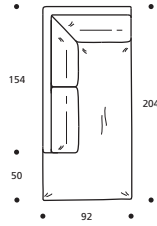

Art. 2114 92 X 204 X h. 88 cm