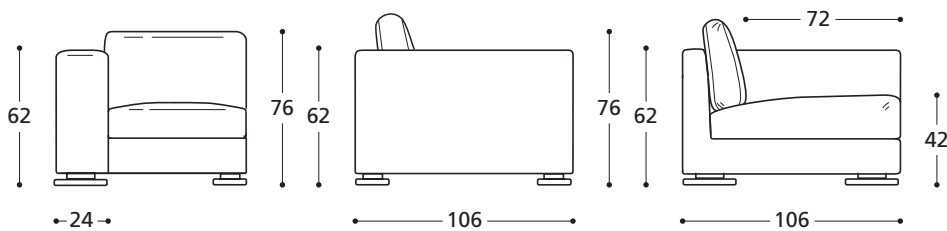

STANDARDVERSION / STANDARD VERSION:

1. 5-cm-flacher verchromter Metallfuß. 2. Sitzkissen in "POLIDAC". 3. Rückenkissen in "POLIDAC".
1. Small polished steel foot h. cm. 5. 2. Seat cushions in "POLIDAC". 3. Back cushions in "POLIDAC".